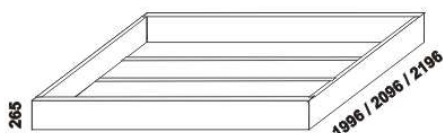

ALEXIS - masivní dub

Provedení: masivní dub - cink. Tloušťka materiálu postelí: nohy předních čel 140 x 140 mm, nohy zadních čel 140 x 100 mm, horní vodorovné výsky předního čela, zadního čela a postranic 40 mm, svislé výsky předního čela, zadního čela a postranic 28 mm, spodní vodorovné výsky postranic 28 mm, výplň zadního čela oblého 18 mm, výplň zadního čela rovného 20 mm. Vnitřní a nepohledové části nočních stolků, komody a úložných prostorů (záda nočních stolků a komod, dna zásuvek a úložných prostorů) nejsou vyráběny z masivu. Zásuvky nočních stolků a komody jsou vybaveny krytými plnovýsuvy s tlumičem. Povrchová úprava: olej.

2080
postel ALEXIS s rovným čelem
180 x 200, 210, 220

2080
postel ALEXIS s oblým čelem
180 x 200, 210, 220

LED osvětlení čela postele*

- * Dvě možnosti ovládání:
- skryté čidlo (mávnutí)
- dálkové ovládání

Vzdálenost od podlahy k horní hraně postranice postelí je 530 mm.
Hloubka zapuštění hranolku postelí od horní hrany postranice je 120-190 mm.
Dvoupostele jsou osazeny samonosnou středovou vzpěrou.

1796
úložný prostor Max
180 x 200, 210, 220