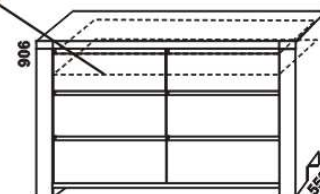

1600
komoda
6-zásuvková