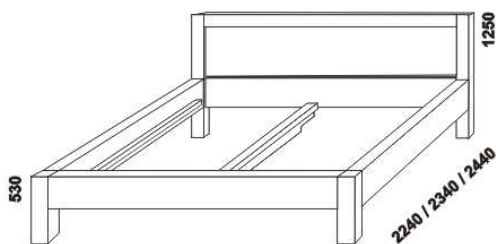

ALEXIS - masivní dub

Provedení: masivní dub - cink. Tloušťka materiálu postelí: nohy předních čel 140 x 140 mm, nohy zadních čel 140 x 100 mm, horní vodorovné výsky předního čela, zadního čela a postranic 40 mm, svislé výsky předního čela, zadního čela a postranic 28 mm, spodní vodorovné výsky postranic 28 mm, výplň zadního čela oblého 18 mm, výplň zadního čela rovného 20 mm. Vnitřní a nepohledové části nočních stolků, komody a úložných prostorů (záda nočních stolků a komod, dna zásuvek a úložných prostorů) nejsou vyráběny z masivu. Zásuvky nočních stolků a komody jsou vybaveny krytými plnovýsuvy s tlumičem. Povrchová úprava: olej.

2080
postel ALEXIS s rovným čelem
180 x 200, 210, 220

2080
postel ALEXIS s oblým čelem
180 x 200, 210, 220

LED osvětlení čela postele*

- * Dvě možnosti ovládání:
- skryté čidlo (mávnutí)
- dálkové ovládání

Vzdálenost od podlahy k horní hraně postranice postelí je 530 mm.
Hloubka zapuštění hranolku postelí od horní hrany postranice je 120-190 mm.
Dvoupostele jsou osazeny samonosnou středovou vzpěrou.

1796
úložný prostor Max
180 x 200, 210, 220