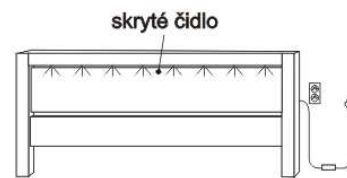

ALEXIS - masivní dub

Provedení: masivní dub - cink. Tloušťka materiálu postelí: nohy předních čel 140 x 140 mm, nohy zadních čel 140 x 100 mm, horní vodorovné výsky předního čela, zadního čela a postranic 40 mm, svislé výsky předního čela, zadního čela a postranic 28 mm, spodní vodorovné výsky postranic 28 mm, výplň zadního čela oblého 18 mm, výplň zadního čela rovného 20 mm. Vnitřní a nepohledové části nočních stolků, komody a úložných prostorů (záda nočních stolků a komod, dna zásuvek a úložných prostorů) nejsou vyráběny z masivu. Zásuvky nočních stolků a komody jsou vybaveny krytými plnovýsuvy s tlumičem. Povrchová úprava: olej.

2080
postel ALEXIS s rovným čelem
180 x 200, 210, 220

2080
postel ALEXIS s oblým čelem
180 x 200, 210, 220

LED osvětlení čela postele*

- * Dvě možnosti ovládání:
- skryté čidlo (mávnutí)
- dálkové ovládání

Vzdálenost od podlahy k horní hraně postranice postelí je 530 mm.
Hloubka zapuštění hranolku postelí od horní hrany postranice je 120-190 mm.
Dvoupostele jsou osazeny samonosnou středovou vzpěrou.

1796
úložný prostor Max
180 x 200, 210, 220