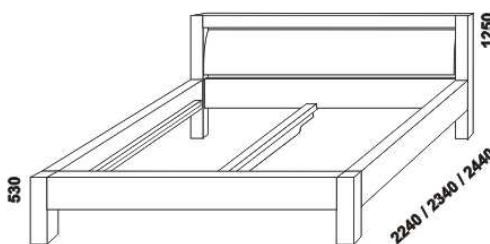

ALEXIS - masivní dub

Provedení: masivní dub - cink. Tloušťka materiálu postelí: nohy předních čel 140 x 140 mm, nohy zadních čel 140 x 100 mm, horní vodorovné výsky předního čela, zadního čela a postranic 40 mm, svislé výsky předního čela, zadního čela a postranic 28 mm, spodní vodorovné výsky postranic 28 mm, výplň zadního čela oblého 18 mm, výplň zadního čela rovného 20 mm. Vnitřní a nepohledové části nočních stolků, komody a úložných prostorů (záda nočních stolků a komod, dna zásuvek a úložných prostorů) nejsou vyráběny z masivu. Zásuvky nočních stolků a komody jsou vybaveny krytými plnovýsuvy s tlumičem. Povrchová úprava: olej.

2080
postel ALEXIS s rovným čelem
180 x 200, 210, 220

2080
postel ALEXIS s oblým čelem
180 x 200, 210, 220

LED osvětlení čela postele*

- * Dvě možnosti ovládání:
- skryté čidlo (mávnutí)
- dálkové ovládání

Vzdálenost od podlahy k horní hraně postranice postelí je 530 mm.
Hloubka zapuštění hranolku postelí od horní hrany postranice je 120-190 mm.
Dvoupostele jsou osazeny samonosnou středovou vzpěrou.

1796
úložný prostor Max
180 x 200, 210, 220