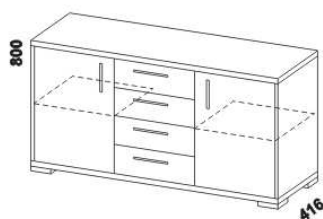

1312
komoda 2-dveřová
4-zásuvková i51