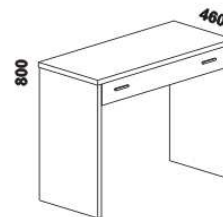

1050
toaletní stůl