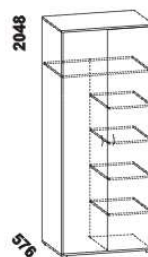

vnitřní vybavení
skříň š. 150

vnitřní vybavení
skříň š. 200

vnitřní vybavení
skříň š. 250

dělicí
příčka svislá

975
zásuvkový
modul T

975
police do skříňě
široká

460 / 500
police do skříňě úzká
š. 46 nebo 50

975
šatní tyč
široká

460 / 500
šatní tyč úzká
š. 46 nebo 50

475
zásuvka
do skříňě

470
drátěný koš
v. 20 nebo 10

448
skříň 1-dveřová
s policí a tyčí - L

448
skříň 1-dveřová
s policí a tyčí - P

832
skříň 2-dveřová
s policí a tyčí

949
skříň 2-dveřová
dělená s 5 policemi

1397
skříň 3-dveřová
dělená

Výšky jednotlivých prvků skříňí s otevíracími dveřmi jsou uvedeny bez stavitelných nožek výšky 20 mm.

Komody Libreta - provedení LTD

832
komoda
4-zásuvková I52