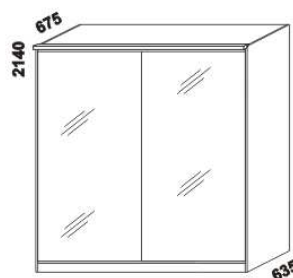

Doplňky Line - provedení LTD

980 / 1664 / 1980
zásuvka pod postel
boční 1/2, 3/4 nebo celá

895 / 1195
1395 / 1595 / 1795 / 1995
úložný prostor Max*
90, 120 x 200, 210, 220
140, 160, 180, 200 x 200, 210, 220

* Vnější rozměry úložného prostoru Max jsou z konstrukčních důvodů a pro zachování odvětrávání vždy menší než jsou vnitřní rozměry postele.

1685 / 1885
police nad postel
š. 160 nebo 180

400
noční stůl
1-zásuvkový
úzký š. 40

500
noční stůl
1-zásuvkový
široký š. 50

500
noční stůl
2-zásuvkový
s nikou

500
noční stůl
se zásuvkou

350
noční stůl
závěsný

1050
komoda
4-zásuvková

1500
komoda
2-dveřová 4-zásuvková

1050
peřináč

1050
toaletní stůl

600
zrcadlo

1524 / 2000 / 2516
skřín š. 150, 200, 250
s posuvnými dveřmi
- dveře plné

1524 / 2000 / 2516
skřín š. 150, 200, 250
s posuvnými dveřmi
- dveře plné dělené

1524 / 2000 / 2516
skřín š. 150, 200, 250
s posuvnými dveřmi
- dveře zrcadlové