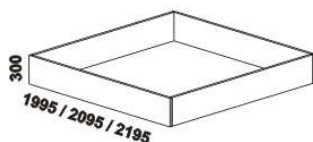

ALBERT - provedení LTD

Provedení: LTD, 16 základních dezénů. Tloušťka materiálu postele: 32 mm. Zásuvky nočních stolků, skříní a drátěné koše do skříní jsou vybaveny kolečkovými částečnými výsuvy. Zásuvky komod Line jsou vybaveny volitelně kolečkovými částečnými výsuvy nebo kuličkovými plnovýsuvy s tlumeným zavíráním. Zásuvky komod Libreta jsou vybaveny kuličkovými plnovýsuvy s tlumeným zavíráním.

970 / 1270
1470 / 1670 / 1870 / 2070
postel ALBERT
90, 120 x 200, 210, 220
140, 160, 180, 200 x 200, 210, 220

Vzdálenost od podlahy k horní hraně postranice postele je 475 mm. Hloubka zapuštění nosných patek pod rošty postelí od horní hrany postranice je 68-143 mm. Zadní (nepohledová) část čela u hlavy je povrchově dokončena - postele lze umístit do prostoru. Dvoupostele (od vnitřní šířky 140 cm) jsou osazeny samonosnou středovou vzpěrou.

Doplňky Line - provedení LTD

980 / 1664 / 1980
zásuvka pod postel
boční 1/2, 3/4 nebo celá

895 / 1195
1395 / 1595 / 1795 / 1995
úložný prostor Max*
90, 120 x 200, 210, 220
140, 160, 180, 200 x 200, 210, 220

* Vnější rozměry úložného prostoru Max jsou z konstrukčních důvodů a pro zachování odvětrávání vždy menší než jsou vnitřní rozměry postele.

1685 / 1885
police nad postel
š. 160 nebo 180

400
noční stůl
1-zásuvkový
úzký š. 40