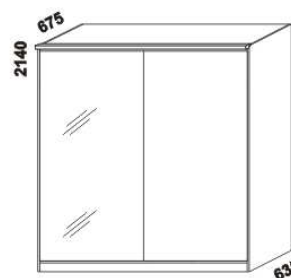

Doplňky Line - provedení LTD

980 / 1664 / 1980
zásuvka pod postel
boční 1/2, 3/4 nebo celá

895 / 1195
1395 / 1595 / 1795 / 1995
úložný prostor Max*
90, 120 x 200, 210, 220
140, 160, 180, 200 x 200, 210, 220

* Vnější rozměry úložného prostoru Max jsou z konstrukčních důvodů a pro zachování odvětrávání vždy menší než jsou vnitřní rozměry postele.

1685 / 1885
police nad postel
š. 160 nebo 180

400
noční stůl
1-zásuvkový
úzký š. 40

600
zrcadlo

1524 / 2000 / 2516
skřín š. 150, 200, 250
s posuvnými dveřmi
- dveře plné

1524 / 2000 / 2516
skřín š. 150, 200, 250
s posuvnými dveřmi
- dveře plné dělené

1524 / 2000 / 2516
skřín š. 150, 200, 250
s posuvnými dveřmi
- dveře zrcadlové

1524 / 2000 / 2516
skřín š. 150, 200, 250
s posuvnými dveřmi
- dveře kombi plné / zrcadlové

LINE - pokračování

1524 / 2000 / 2516
skříň š. 150, 200, 250
s posuvnými dveřmi
- dveře kombi
plně dělené / zrcadlové