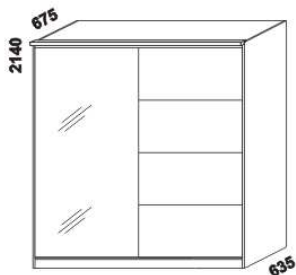

Doplňky Line - provedení LTD

980 / 1664 / 1980
zásuvka pod postel
boční 1/2, 3/4 nebo celá

895 / 1195
1395 / 1595 / 1795 / 1995
úložný prostor Max*
90, 120 x 200, 210, 220
140, 160, 180, 200 x 200, 210, 220

* Vnější rozměry úložného prostoru Max jsou z konstrukčních důvodů a pro zachování odvětrávání vždy menší než jsou vnitřní rozměry postele.

1685 / 1885
police nad postel
š. 160 nebo 180

400
noční stůl
1-zásuvkový
úzký š. 40

600
zrcadlo

1524 / 2000 / 2516
skřín š. 150, 200, 250
s posuvnými dveřmi
- dveře plné

1524 / 2000 / 2516
skřín š. 150, 200, 250
s posuvnými dveřmi
- dveře plné dělené

1524 / 2000 / 2516
skřín š. 150, 200, 250
s posuvnými dveřmi
- dveře zrcadlové

1524 / 2000 / 2516
skřín š. 150, 200, 250
s posuvnými dveřmi
- dveře kombi plné / zrcadlové

LINE - pokračování

1524 / 2000 / 2516
skříň š. 150, 200, 250
s posuvnými dveřmi
- dveře kombi
plně dělené / zrcadlové