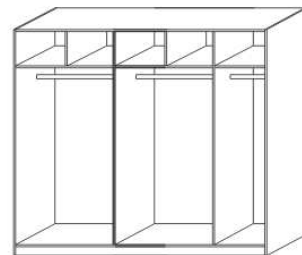

1524 / 2000 / 2516
skřín š. 150, 200, 250
s posuvnými dveřmi
- dveře kombi plné / zrcadlové

LINE - pokračování

1524 / 2000 / 2516
skříň š. 150, 200, 250
s posuvnými dveřmi
- dveře kombi
plně dělené / zrcadlové

vnitřní vybavení
skříň š. 150

vnitřní vybavení
skříň š. 200

vnitřní vybavení
skříň š. 250

dělicí
příčka svislá

975
zásuvkový
modul T

975
police do skříňě
široká

460 / 500
police do skříňě úzká
š. 46 nebo 50

975
šatní tyč
široká

460 / 500
šatní tyč úzká
š. 46 nebo 50

475
zásuvka
do skříňě

470
drátěný koš
v. 20 nebo 10

448
skříň 1-dveřová
s policí a tyčí - L

448
skříň 1-dveřová
s policí a tyčí - P

832
skříň 2-dveřová
s policí a tyčí