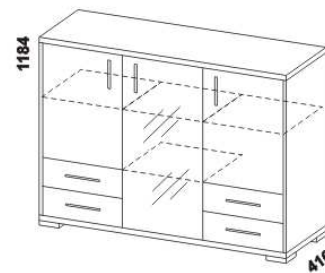

1312
komoda vysoká
3-dveřová 4-zásuvková
se sklem i49

Výšky jednotlivých prvků Libreta jsou uvedeny bez stavitelných nožek
(Nízká mat - výška 20 mm, Nízká chrom lesk - výška 20 mm, Vysoká mat - výška 120 mm).

Orientační vzorník barevného provedení: