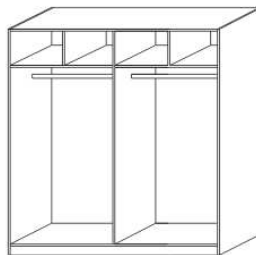

600
zrcadlo

1524 / 2000 / 2516
skřín š. 150, 200, 250
s posuvnými dveřmi
- dveře plné

1524 / 2000 / 2516
skřín š. 150, 200, 250
s posuvnými dveřmi
- dveře plné dělené

1524 / 2000 / 2516
skřín š. 150, 200, 250
s posuvnými dveřmi
- dveře zrcadlové

1524 / 2000 / 2516
skřín š. 150, 200, 250
s posuvnými dveřmi
- dveře kombi plné / zrcadlové

LINE - pokračování

1524 / 2000 / 2516
skříň š. 150, 200, 250
s posuvnými dveřmi
- dveře kombi
plně dělené / zrcadlové

vnitřní vybavení
skříň š. 150

vnitřní vybavení
skříň š. 200

vnitřní vybavení
skříň š. 250

dělicí
příčka svislá

975
zásuvkový
modul T

975
police do skříňě
široká

460 / 500
police do skříňě úzká
š. 46 nebo 50

975
šatní tyč
široká

460 / 500
šatní tyč úzká
š. 46 nebo 50

475
zásuvka
do skříňě

470
drátěný koš
v. 20 nebo 10

448
skříň 1-dveřová
s policí a tyčí - L

448
skříň 1-dveřová
s policí a tyčí - P

832
skříň 2-dveřová
s policí a tyčí