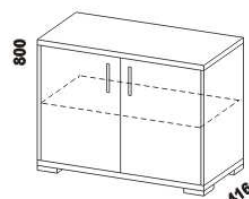

832
komoda 2-dveřová I56