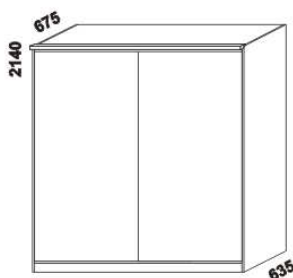

Doplňky Line - provedení LTD

980 / 1664 / 1980
zásuvka pod postel
boční 1/2, 3/4 nebo celá

895 / 1195
1395 / 1595 / 1795 / 1995
úložný prostor Max*
90, 120 x 200, 210, 220
140, 160, 180, 200 x 200, 210, 220

* Vnější rozměry úložného prostoru Max jsou z konstrukčních důvodů a pro zachování odvětrávání vždy menší než jsou vnitřní rozměry postele.

1685 / 1885
police nad postel
š. 160 nebo 180

400
noční stůl
1-zásuvkový
úzký š. 40

500
noční stůl
1-zásuvkový
široký š. 50

500
noční stůl
2-zásuvkový
s nikou

500
noční stůl
se zásuvkou

350
noční stůl
závěsný

1050
komoda
4-zásuvková

1500
komoda
2-dveřová 4-zásuvková

1050
peřináč

1050
toaletní stůl

600
zrcadlo

1524 / 2000 / 2516
skřín š. 150, 200, 250
s posuvnými dveřmi
- dveře plné

1524 / 2000 / 2516
skřín š. 150, 200, 250
s posuvnými dveřmi
- dveře plné dělené

1524 / 2000 / 2516
skřín š. 150, 200, 250
s posuvnými dveřmi
- dveře zrcadlové