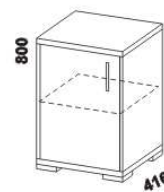

975
šatní tyč
široká

460 / 500
šatní tyč úzká
š. 46 nebo 50

475
zásuvka
do skříňě

470
drátěný koš
v. 20 nebo 10

448
skříň 1-dveřová
s policí a tyčí - L

448
skříň 1-dveřová
s policí a tyčí - P

832
skříň 2-dveřová
s policí a tyčí

949
skříň 2-dveřová
dělená s 5 policemi

1397
skříň 3-dveřová
dělená

Výšky jednotlivých prvků skříňí s otevíracími dveřmi jsou uvedeny bez stavitelných nožek výšky 20 mm.

Komody Libreta - provedení LTD

832
komoda
4-zásuvková I52

832
komoda 1-dveřová
4-zásuvková I53 (dveře L nebo P)

832
komoda 2-dveřová
1-zásuvková I54

832
komoda 2-dveřová I56

LINE - pokračování

Komody Libreta - pokračování

komoda rohová
1-dveřová i57 (L nebo P)

1312
komoda 2-dveřová
4-zásuvková i51

448
komoda 1-dveřová i55
(L nebo P)

1312
komoda vysoká
2-dveřová 6-zásuvková i50

1312
komoda vysoká
2-dveřová 6-zásuvková
se sklem i48

1312
komoda vysoká
3-dveřová 4-zásuvková
se sklem i49

Výšky jednotlivých prvků Libreta jsou uvedeny bez stavitelných nožek
(Nízká mat - výška 20 mm, Nízká chrom lesk - výška 20 mm, Vysoká mat - výška 120 mm).