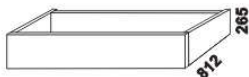

ALBERT - provedení LTD

Provedení: LTD, 16 základních dezénů. Tloušťka materiálu postele: 32 mm. Zásuvky nočních stolků, skříní a drátěné koše do skříní jsou vybaveny kolečkovými částečnými výsuvy. Zásuvky komod Line jsou vybaveny volitelně kolečkovými částečnými výsuvy nebo kuličkovými plnovýsuvy s tlumeným zavíráním. Zásuvky komod Libreta jsou vybaveny kuličkovými plnovýsuvy s tlumeným zavíráním.

Doplňky Line - provedení LTD

980 / 1664 / 1980
zásuvka pod postel
boční 1/2, 3/4 nebo celá

895 / 1195
1395 / 1595 / 1795 / 1995
úložný prostor Max*
90, 120 x 200, 210, 220
140, 160, 180, 200 x 200, 210, 220

* Vnější rozměry úložného prostoru Max jsou z konstrukčních důvodů a pro zachování odvětrávání vždy menší než jsou vnitřní rozměry postele.

1685 / 1885
police nad postel
š. 160 nebo 180

400
noční stůl
1-zásuvkový
úzký š. 40