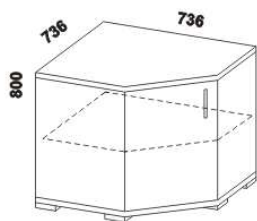

LINE - pokračování

Komody Libreta - pokračování

komoda rohová
1-dveřová i57 (L nebo P)