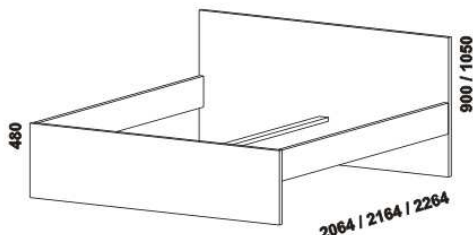

ALBERT - provedení LTD

Provedení: LTD, 16 základních dezénů. Tloušťka materiálu postele: 32 mm. Zásuvky nočních stolků, skříní a drátěné koše do skříní jsou vybaveny kolečkovými částečnými výsuvy. Zásuvky komod Line jsou vybaveny volitelně kolečkovými částečnými výsuvy nebo kuličkovými plnovýsuvy s tlumeným zavíráním. Zásuvky komod Libreta jsou vybaveny kuličkovými plnovýsuvy s tlumeným zavíráním.

970 / 1270
1470 / 1670 / 1870 / 2070
postel ALBERT
90, 120 x 200, 210, 220
140, 160, 180, 200 x 200, 210, 220

Vzdálenost od podlahy k horní hraně postranice postele je 475 mm. Hloubka zapuštění nosných patek pod rošty postelí od horní hrany postranice je 68-143 mm. Zadní (nepohledová) část čela u hlavy je povrchově dokončena - postele lze umístit do prostoru. Dvoupostele (od vnitřní šířky 140 cm) jsou osazeny samonosnou středovou vzpěrou.

Doplňky Line - provedení LTD

980 / 1664 / 1980
zásuvka pod postel
boční 1/2, 3/4 nebo celá

895 / 1195
1395 / 1595 / 1795 / 1995
úložný prostor Max*
90, 120 x 200, 210, 220
140, 160, 180, 200 x 200, 210, 220

* Vnější rozměry úložného prostoru Max jsou z konstrukčních důvodů a pro zachování odvětrávání vždy menší než jsou vnitřní rozměry postele.

1685 / 1885
police nad postel
š. 160 nebo 180

400
noční stůl
1-zásuvkový
úzký š. 40