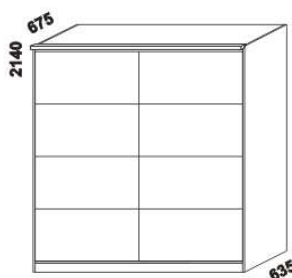

Doplňky Line - provedení LTD

980 / 1664 / 1980
zásuvka pod postel
boční 1/2, 3/4 nebo celá

895 / 1195
1395 / 1595 / 1795 / 1995
úložný prostor Max*
90, 120 x 200, 210, 220
140, 160, 180, 200 x 200, 210, 220

* Vnější rozměry úložného prostoru Max jsou z konstrukčních důvodů a pro zachování odvětrávání vždy menší než jsou vnitřní rozměry postele.

1685 / 1885
police nad postel
š. 160 nebo 180

400
noční stůl
1-zásuvkový
úzký š. 40

500
noční stůl
1-zásuvkový
široký š. 50

500
noční stůl
2-zásuvkový
s nikou

500
noční stůl
se zásuvkou

350
noční stůl
závěsný

1050
komoda
4-zásuvková

1500
komoda
2-dveřová 4-zásuvková

1050
peřináč

1050
toaletní stůl

600
zrcadlo

1524 / 2000 / 2516
skřín š. 150, 200, 250
s posuvnými dveřmi
- dveře plné

1524 / 2000 / 2516
skřín š. 150, 200, 250
s posuvnými dveřmi
- dveře plné dělené

1524 / 2000 / 2516
skřín š. 150, 200, 250
s posuvnými dveřmi
- dveře zrcadlové