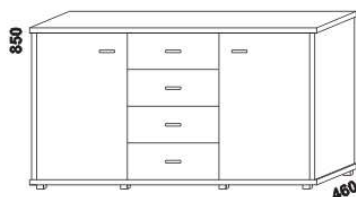

1500
komoda
2-dveřová 4-zásuvková