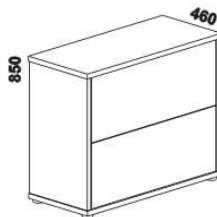

Doplňky Line - provedení LTD

980 / 1664 / 1980
zásuvka pod postel
boční 1/2, 3/4 nebo celá

895 / 1195
1395 / 1595 / 1795 / 1995
úložný prostor Max*
90, 120 x 200, 210, 220
140, 160, 180, 200 x 200, 210, 220

* Vnější rozměry úložného prostoru Max jsou z konstrukčních důvodů a pro zachování odvětrávání vždy menší než jsou vnitřní rozměry postele.

1685 / 1885
police nad postel
š. 160 nebo 180

400
noční stůl
1-zásuvkový
úzký š. 40

500
noční stůl
1-zásuvkový
široký š. 50

500
noční stůl
2-zásuvkový
s nikou

500
noční stůl
se zásuvkou

350
noční stůl
závěsný

1050
komoda
4-zásuvková

1500
komoda
2-dveřová 4-zásuvková

1050
peřináč

1050
toaletní stůl

600
zrcadlo

1524 / 2000 / 2516
skřín š. 150, 200, 250
s posuvnými dveřmi
- dveře plné

1524 / 2000 / 2516
skřín š. 150, 200, 250
s posuvnými dveřmi
- dveře plné dělené

1524 / 2000 / 2516
skřín š. 150, 200, 250
s posuvnými dveřmi
- dveře zrcadlové