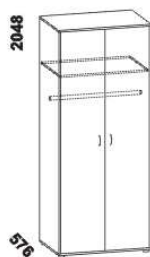

vnitřní vybavení
skříň š. 150

vnitřní vybavení
skříň š. 200

vnitřní vybavení
skříň š. 250

dělicí
příčka svislá

975
zásuvkový
modul T

975
police do skříňě
široká

460 / 500
police do skříňě úzká
š. 46 nebo 50

975
šatní tyč
široká

460 / 500
šatní tyč úzká
š. 46 nebo 50

475
zásuvka
do skříňě

470
drátěný koš
v. 20 nebo 10

448
skříň 1-dveřová
s policí a tyčí - L

448
skříň 1-dveřová
s policí a tyčí - P

832
skříň 2-dveřová
s policí a tyčí

949
skříň 2-dveřová
dělená s 5 policemi

1397
skříň 3-dveřová
dělená

Výšky jednotlivých prvků skříňí s otevíracími dveřmi jsou uvedeny bez stavitelných nožek výšky 20 mm.

Komody Libreta - provedení LTD

832
komoda
4-zásuvková I52