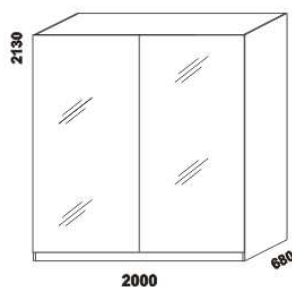

skříň š. 200
s posuvnými dveřmi
- zrcadlové dveře