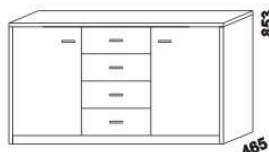

1500

komoda
2-dveřová 4-zásuvková