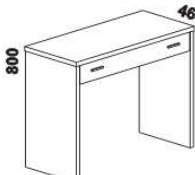

## YVETTA doplňky - masivní jádrový buk, masivní buk a masivní dub

885 / 1185 / 1385 / 1585 / 1785 / 1985

úložný prostor Max\*

90, 120, 140, 160, 180, 200 x 200, 210, 220

\* Vnější rozměry úložného prostoru Max jsou z konstrukčních důvodů a pro zachování odvětrávání vždy menší než jsou vnitřní rozměry postele.

1690 / 1890

police nad postel  
š. 160 nebo 180

400

noční stolek  
1-zásuvkový  
úzký š. 40

500

noční stolek  
1-zásuvkový  
široký š. 50

500

noční stolek  
2-zásuvkový  
s nikou

1050

toaletní stolek

600

zrcadlo

1528

skřín š. 150  
s posuvnými dveřmi  
- dělené dveře plně

1528

skřín š. 150  
s posuvnými dveřmi  
- dělené dveře plně + sklo