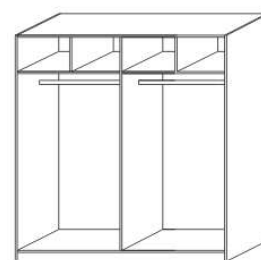

1528

skřín š. 150  
s posuvnými dveřmi  
- zrcadlové dveře

vnitřní vybavení  
skříně š. 150

# AGNES - pokračování

skříň š. 200  
s posuvnými dveřmi  
- dělené dveře plné

skříň š. 200  
s posuvnými dveřmi  
- dělené dveře plné + sklo

skříň š. 200  
s posuvnými dveřmi  
- zrcadlové dveře

vnitřní vybavení  
skříňě š. 200

skříň š. 250  
s posuvnými dveřmi  
- dělené dveře plné

skříň š. 250  
s posuvnými dveřmi  
- dělené dveře plné + sklo

skříň š. 250  
s posuvnými dveřmi  
- zrcadlové dveře

vnitřní vybavení  
skříňě š. 250

dělicí  
příčka svislá

drátěný koš  
v. 20 nebo 10

police do skříňě  
široká

police do skříňě  
úzká  
š. 45,5 nebo 50

šatní tyč  
široká

šatní tyč  
úzká  
š. 45,5 nebo 50

zásuvka  
do skříňě

zásuvkový  
modul T