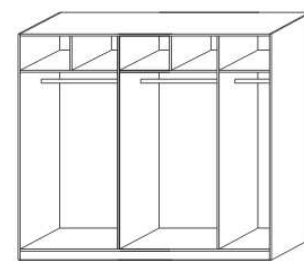

# AGNES - pokračování

skříň š. 200  
s posuvnými dveřmi  
- dělené dveře plné

skříň š. 200  
s posuvnými dveřmi  
- dělené dveře plné + sklo

skříň š. 200  
s posuvnými dveřmi  
- zrcadlové dveře

vnitřní vybavení  
skříňě š. 200

skříň š. 250  
s posuvnými dveřmi  
- dělené dveře plné

skříň š. 250  
s posuvnými dveřmi  
- dělené dveře plné + sklo

skříň š. 250  
s posuvnými dveřmi  
- zrcadlové dveře

vnitřní vybavení  
skříňě š. 250

dělicí  
příčka svislá

drátěný koš  
v. 20 nebo 10

police do skříňě  
široká

police do skříňě  
úzká  
š. 45,5 nebo 50

šatní tyč  
široká

šatní tyč  
úzká  
š. 45,5 nebo 50

zásuvka  
do skříňě

zásuvkový  
modul T