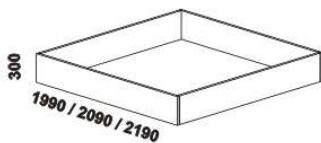

# AGNES - masivní jádrový buk, masivní buk a masivní dub

Provedení: masivní jádrový buk - cink, masivní buk - průběžná lamela, masivní dub - volitelně cink nebo průběžná lamela; noční stolky - masiv nebo kombinace masiv a dýha; komoda, toaletní stolek a peřináč - kombinace masiv a dýha; skříně - kombinace dýha a lamino. Tloušťka materiálu postele: postranice - horní vlys 44 mm, spodní vlys 30 mm; přední čelo - nohy + horní vlys 44 mm, výplň 30 mm; zadní čelo - nohy + horní vlys + spodní vlys 40 mm, příčky 30 mm. Vnitřní a nepohledové části nočních stolků, komody, toaletního stolků, peřináče a úložného prostoru (záda, vnitřní části zásuvek, dna) nejsou vyráběny z masivu. Zásuvky nočních stolků jsou vybaveny kulíčkovými plnovýsuvy s dotahem, zásuvka nočního stolků se zásuvkou kulíčkovými částečnými výsuvy bez dotahu, zásuvky komod krytými částečnými výsuvy s dotahem. Drátěné koše a zásuvka do skříní jsou vybaveny kolečkovými částečnými výsuvy. Povrchová úprava: vosk nebo lak, dub olej nebo lak (pouze průběžný dub).

1088 / 1388  
1588 / 1788 / 1988 / 2188

postel AGNES

90, 120 x 200, 210, 220  
140, 160, 180, 200 x 200, 210, 220

Vzdálenost od podlahy k horní hraně postranice postele je 500 mm. Hloubka zapuštění nosných patek pod rošty postele od horní hrany postranice je 110-182 mm. Zadní (nepohledová) část čela u hlavy je povrchově dokončena - postele lze umístit do prostoru. Dvoupostele (od vnitřní šířky 140 cm) jsou osazeny samonosnou středovou vzpěrou.

## YVETTA doplňky - masivní jádrový buk, masivní buk a masivní dub

885 / 1185 / 1385 / 1585 / 1785 / 1985

úložný prostor Max\*

90, 120, 140, 160, 180, 200 x 200, 210, 220

\* Vnější rozměry úložného prostoru Max jsou z konstrukčních důvodů a pro zachování odvětrávání vždy menší než jsou vnitřní rozměry postele.