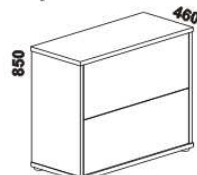

## YVETTA doplňky - masivní jádrový buk, masivní buk a masivní dub

885 / 1185 / 1385 / 1585 / 1785 / 1985

úložný prostor Max\*

90, 120, 140, 160, 180, 200 x 200, 210, 220

\* Vnější rozměry úložného prostoru Max jsou z konstrukčních důvodů a pro zachování odvětrávání vždy menší než jsou vnitřní rozměry postele.

1690 / 1890

police nad postel  
š. 160 nebo 180

400

noční stolek  
1-zásuvkový  
úzký š. 40

500

noční stolek  
1-zásuvkový  
široký š. 50

500

noční stolek  
2-zásuvkový  
s nikou

500

noční stolek  
se zásuvkou

1020

komoda  
4-zásuvková

1500

komoda  
2-dveřová 4-zásuvková

1050

peřináč

1050

toaletní stolek

600

zrcadlo

1528

skřín š. 150  
s posuvnými dveřmi  
- dělené dveře plně

1528

skřín š. 150  
s posuvnými dveřmi  
- dělené dveře plně + sklo