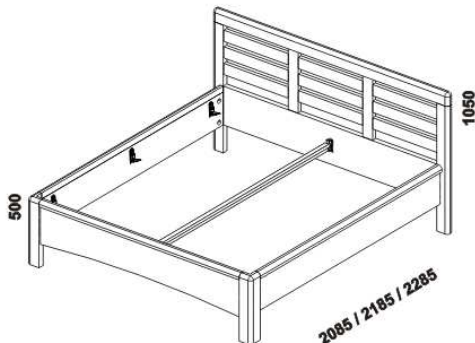

# AGNES - masivní jádrový buk, masivní buk a masivní dub

Provedení: masivní jádrový buk - cink, masivní buk - průběžná lamela, masivní dub - volitelně cink nebo průběžná lamela; noční stolky - masiv nebo kombinace masiv a dýha; komoda, toaletní stolek a peřináč - kombinace masiv a dýha; skříně - kombinace dýha a lamino. Tloušťka materiálu postele: postranice - horní vlys 44 mm, spodní vlys 30 mm; přední čelo - nohy + horní vlys 44 mm, výplň 30 mm; zadní čelo - nohy + horní vlys + spodní vlys 40 mm, příčky 30 mm. Vnitřní a nepohledové části nočních stolků, komody, toaletního stolků, peřináče a úložného prostoru (záda, vnitřní části zásuvek, dna) nejsou vyráběny z masivu. Zásuvky nočních stolků jsou vybaveny kulíčkovými plnovýsuvy s dotahem, zásuvka nočního stolků se zásuvkou kulíčkovými částečnými výsuvy bez dotahu, zásuvky komod krytými částečnými výsuvy s dotahem. Drátěné koše a zásuvka do skříní jsou vybaveny kolečkovými částečnými výsuvy. Povrchová úprava: vosk nebo lak, dub olej nebo lak (pouze průběžný dub).

1088 / 1388  
1588 / 1788 / 1988 / 2188

postel AGNES

90, 120 x 200, 210, 220  
140, 160, 180, 200 x 200, 210, 220

Vzdálenost od podlahy k horní hraně postranice postele je 500 mm. Hloubka zapuštění nosných patek pod rošty postele od horní hrany postranice je 110-182 mm. Zadní (nepohledová) část čela u hlavy je povrchově dokončena - postele lze umístit do prostoru. Dvoupostele (od vnitřní šířky 140 cm) jsou osazeny samonosnou středovou vzpěrou.

## YVETTA doplňky - masivní jádrový buk, masivní buk a masivní dub

885 / 1185 / 1385 / 1585 / 1785 / 1985

úložný prostor Max\*

90, 120, 140, 160, 180, 200 x 200, 210, 220

\* Vnější rozměry úložného prostoru Max jsou z konstrukčních důvodů a pro zachování odvětrávání vždy menší než jsou vnitřní rozměry postele.