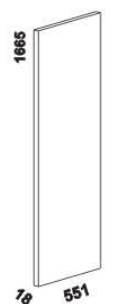

1528

skřín š. 150  
s posuvnými dveřmi  
- zrcadlové dveře

vnitřní vybavení  
skříně š. 150

# AGNES - pokračování

skříň š. 200  
s posuvnými dveřmi  
- dělené dveře plné

skříň š. 200  
s posuvnými dveřmi  
- dělené dveře plné + sklo

skříň š. 200  
s posuvnými dveřmi  
- zrcadlové dveře

vnitřní vybavení  
skříňě š. 200

skříň š. 250  
s posuvnými dveřmi  
- dělené dveře plné

skříň š. 250  
s posuvnými dveřmi  
- dělené dveře plné + sklo

skříň š. 250  
s posuvnými dveřmi  
- zrcadlové dveře

vnitřní vybavení  
skříňě š. 250

dělicí  
příčka svislá

drátěný koš  
v. 20 nebo 10

police do skříňě  
široká

police do skříňě  
úzká  
š. 45,5 nebo 50

šatní tyč  
široká

šatní tyč  
úzká  
š. 45,5 nebo 50

zásuvka  
do skříňě

zásuvkový  
modul T