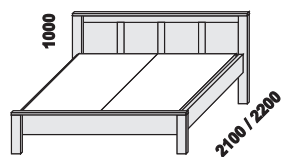

# ACASA - provedení dub

Provedení: dub LTD (melamin). Základní vybavení skříní: 1 police a šatní tyč.  
 Rozměry vnitřního vybavení skříní a dalších prvků jsou k dispozici na prodejních.

1530 / 1730 / 1930  
 postel ACASA NR  
 140, 160, 180 x 200, 210

1530 / 1730 / 1930  
 postel ACASA  
 140, 160, 180 x 200, 210

560  
 noční stolek  
 2-zásuvkový

nástěnná police

1600  
 závěsné zrcadlo  
 š. 160

700  
 závěsné zrcadlo  
 š. 70

Vzdálenost od podlahy k horní hraně postranice postele je 400 mm.  
 Hloubka zapuštění nosných patek pod rošty postele od horní hrany postranice je 102-152 mm.

1520  
 skřín  
 3-dveřová

2020  
 skřín  
 4-dveřová

2520  
 skřín  
 5-dveřová

3020  
 skřín  
 6-dveřová

Skříně je možné objednat i s římsou, jsou pak širší o 3 cm, vyšší o 3 cm a hlubší o 1 cm.

S = zrcadlo