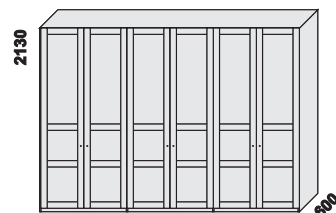

# ACASA - provedení dub

Provedení: dub LTD (melamin). Základní vybavení skříní: 1 police a šatní tyč.  
 Rozměry vnitřního vybavení skříní a dalších prvků jsou k dispozici na prodejních.

1530 / 1730 / 1930  
 postel ACASA NR  
 140, 160, 180 x 200, 210

1150  
 komoda  
 2-dveřová

1640  
 komoda 2-dveřová  
 2-zásuvková

660  
 komoda  
 3-zásuvková

1150  
 komoda  
 6-zásuvková

1150  
 komoda 1-dveřová  
 3-zásuvková

1640  
 komoda 2-dveřová  
 3-zásuvková

1520  
 skřín  
 3-dveřová

2020  
 skřín  
 4-dveřová

2520  
 skřín  
 5-dveřová

3020  
 skřín  
 6-dveřová

Skříně je možné objednat i s římsou, jsou pak širší o 3 cm, vyšší o 3 cm a hlubší o 1 cm.

S = zrcadlo