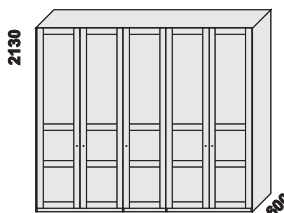

# ACASA - provedení dub

Provedení: dub LTD (melamin). Základní vybavení skříní: 1 police a šatní tyč.  
 Rozměry vnitřního vybavení skříní a dalších prvků jsou k dispozici na prodejních.

1530 / 1730 / 1930  
 postel ACASA NR  
 140, 160, 180 x 200, 210

1150  
 komoda  
 2-dveřová

1640  
 komoda 2-dveřová  
 2-zásuvková

660  
 komoda  
 3-zásuvková

1150  
 komoda  
 6-zásuvková

1150  
 komoda 1-dveřová  
 3-zásuvková

1640  
 komoda 2-dveřová  
 3-zásuvková

1520  
 skřín  
 3-dveřová

2020  
 skřín  
 4-dveřová

2520  
 skřín  
 5-dveřová

3020  
 skřín  
 6-dveřová

Skříně je možné objednat i s římsou, jsou pak širší o 3 cm, vyšší o 3 cm a hlubší o 1 cm.

S = zrcadlo