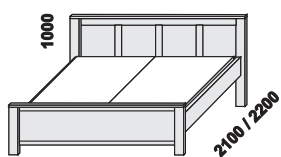

# ACASA - provedení dub

Provedení: dub LTD (melamin). Základní vybavení skříní: 1 police a šatní tyč.  
 Rozměry vnitřního vybavení skříní a dalších prvků jsou k dispozici na prodejních.

1530 / 1730 / 1930  
 postel ACASA NR  
 140, 160, 180 x 200, 210

1530 / 1730 / 1930  
 postel ACASA  
 140, 160, 180 x 200, 210

560  
 noční stolek  
 2-zásuvkový

nástěnná police

1600  
 závěsné zrcadlo  
 š. 160

700  
 závěsné zrcadlo  
 š. 70

Vzdálenost od podlahy k horní hraně postranice postele je 400 mm.  
 Hloubka zapuštění nosných patek pod rošty postele od horní hrany postranice je 102-152 mm.

1520  
 skřín  
 3-dveřová

2020  
 skřín  
 4-dveřová

2520  
 skřín  
 5-dveřová

3020  
 skřín  
 6-dveřová

Skříně je možné objednat i s římsou, jsou pak širší o 3 cm, vyšší o 3 cm a hlubší o 1 cm.

S = zrcadlo