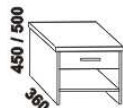

Doplňky LENA - masivní buk

890 / 990 / 1190 / 1390 / 1590 / 1790 / 1990
úložný prostor Max NEW **
90, 100, 120 x 200, 210, 220
140, 160, 180, 200 x 200, 210, 220

** Vnější rozměry úložného prostoru Max jsou z konstrukčních důvodů a pro zachování odvětrávání vždy menší než jsou vnitřní rozměry postele.

650 / 750 / 850 / 950
zásuvka pod postel
š. 99, 154 a 199

400 / 500
noční stolek
2-zásuvkový
š. 40 nebo 50

400 / 500
noční stolek
1-zásuvkový
š. 40 nebo 50

noční stolek
závěsný oblý
L nebo P

noční stolek
závěsný čtvercový
L nebo P