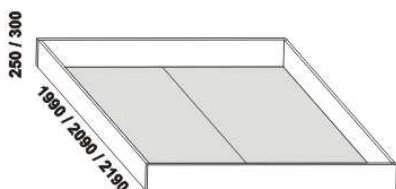

WANDA - masivní buk

Provedení: masiv - průběžná lamela. Výplň předního čela postele - dýha. Zásuvka pod postel a úložný prostor Max - masiv nebo dýha. Tloušťka materiálu postele je 40 mm, výplň předního čela 19 mm, naložené čelo 30 mm. Vnitřní a nepohledové části nočních stolků, komod, zásuvek pod postel a úložných prostorů (záda, dna) nejsou vyráběny z masivu. Zásuvky nočních stolků a komod jsou vybaveny volitelně krytými plnovýsuvy s dotahem nebo krytými plnovýsuvy s funkcí "push on". Povrchová úprava: olej nebo lak.

990 / 1090 / 1290 / 1490 / 1690 / 1890 / 2090

980 / 1080 / 1280 / 1480 / 1680 / 1880 / 2080

postel WANDA bez výplně předního čela
90, 100, 120 x 200, 210, 220
140, 160, 180, 200 x 200, 210, 220

990 / 1090 / 1290 / 1490 / 1690 / 1890 / 2090

980 / 1080 / 1280 / 1480 / 1680 / 1880 / 2080

postel WANDA včetně výplně předního čela
90, 100, 120 x 200, 210, 220
140, 160, 180, 200 x 200, 210, 220

Vzdálenost od podlahy k horní hraně postranice postele je 450 mm, u zvýšené postele 500 mm. Hloubka zapuštění nosných patek pod rošty postele od horní hrany postranice je 80-155 mm. Zadní (nepohledová) část čela u hlavy je povrchově dokončena - postel lze umístit i do prostoru. Dvoupostele (od vnitřní šířky 140 cm) jsou osazeny samonosnou středovou vzpěrou. Z důvodu přesahu čela postele nad matraci doporučujeme zkontrolovat vhodnost umístění polohovacích nebo do boku výklopných roštů.

Doplňky LENA - masivní buk

890 / 990 / 1190 / 1390 / 1590 / 1790 / 1990
úložný prostor Max NEW **
90, 100, 120 x 200, 210, 220
140, 160, 180, 200 x 200, 210, 220

** Vnější rozměry úložného prostoru Max jsou z konstrukčních důvodů a pro zachování odvětrávání vždy menší než jsou vnitřní rozměry postele.