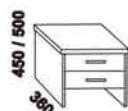

400 / 500
noční stolek
2-zásuvkový
š. 40 nebo 50