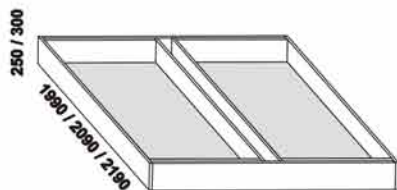

WANDA - masivní buk

Provedení: masiv - průběžná lamela. Komody a noční stolky - masiv nebo kombinace masiv a dýha; výplň předního čela, zásuvka pod postel a úložný prostor Max - dýha. Tloušťka materiálu postele je 40 mm, výplň předního čela 19 mm, naložené čelo 30 mm. Vnitřní a nepohledové části nočních stolků, komod, zásuvek pod postel a úložných prostorů (záda, dna) nejsou vyráběny z masivu. Zásuvky nočních stolků a komod jsou vybaveny volitelně krytými plnovýsuvy s dotahem nebo krytými plnovýsuvy s funkcí "push on". Povrchová úprava: olej nebo lak.

990 / 1090 / 1290 / 1490 / 1690 / 1890 / 2090

990 / 1080 / 1280 / 1480 / 1680 / 1880 / 2080
postel WANDA, bez výplně předního čela
90, 100, 120 x 200, 210, 220
140, 160, 180, 200 x 200, 210, 220

990 / 1090 / 1290 / 1490 / 1690 / 1890 / 2090

990 / 1080 / 1280 / 1480 / 1680 / 1880 / 2080
postel WANDA, včetně výplně předního čela
90, 100, 120 x 200, 210, 220
140, 160, 180, 200 x 200, 210, 220

Vzdálenost od podlahy k horní hraně postranice postele je 450 mm, u zvýšené postele 500 mm. Hloubka zapuštění hranolku postele od horní hrany postranice je 155 mm (při objednání lze také 80, 105 a 130 mm). U dvoulůžek je možnost použití nosných patek pod rošty zapuštěných 80-155 mm od horní hrany postranice postele. Zadní (nepohledová) část čela u hlavy je povrchově dokončena - postel lze umístit i do prostoru. Dvoupostele (od vnitřní šířky 140 cm) jsou osazeny samonosnou středovou vzpěrou. Z důvodu přesahu čela postele nad matraci doporučujeme zkontrolovat vhodnost umístění polohovacích nebo do boku výklopných roštů.

Doplňky LENA - masivní buk

890 / 990 / 1190 / 1390 / 1590 / 1790 / 1990
úložný prostor Max**
90, 100, 120 x 200, 210, 220
140, 160, 180, 200 x 200, 210, 220

** Vnější rozměry úložného prostoru Max jsou z konstrukčních důvodů a pro zachování odvětrávání vždy menší než jsou vnitřní rozměry postele.