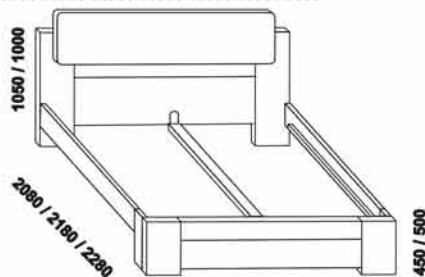

WANDA - masivní buk

Provedení: masiv - průběžná lamela. Komody a noční stolky - masiv nebo kombinace masiv a dýha; výplň předního čela, zásuvka pod postel a úložný prostor Max - dýha. Tloušťka materiálu postele je 40 mm, výplň předního čela 19 mm, naložené čelo 30 mm. Vnitřní a nepohledové části nočních stolků, komod, zásuvek pod postel a úložných prostorů (záda, dna) nejsou vyráběny z masivu. Zásuvky nočních stolků a komod jsou vybaveny volitelně krytými plnovýsuvy s dotahem nebo krytými plnovýsuvy s funkcí "push on". Povrchová úprava: olej nebo lak.

990 / 1090 / 1290 / 1490 / 1690 / 1890 / 2090

990 / 1080 / 1280 / 1480 / 1680 / 1880 / 2080
postel WANDA, bez výplně předního čela
90, 100, 120 x 200, 210, 220
140, 160, 180, 200 x 200, 210, 220

990 / 1090 / 1290 / 1490 / 1690 / 1890 / 2090

990 / 1080 / 1280 / 1480 / 1680 / 1880 / 2080
postel WANDA, včetně výplně předního čela
90, 100, 120 x 200, 210, 220
140, 160, 180, 200 x 200, 210, 220

Vzdálenost od podlahy k horní hraně postranice postele je 450 mm, u zvýšené postele 500 mm. Hloubka zapuštění hranolku postele od horní hrany postranice je 155 mm (při objednání lze také 80, 105 a 130 mm). U dvoulůžek je možnost použití nosných patek pod rošty zapuštěných 80-155 mm od horní hrany postranice postele. Zadní (nepohledová) část čela u hlavy je povrchově dokončena - postel lze umístit i do prostoru. Dvoupostele (od vnitřní šířky 140 cm) jsou osazeny samonosnou středovou vzpěrou. Z důvodu přesahu čela postele nad matraci doporučujeme zkontrolovat vhodnost umístění polohovacích nebo do boku výklopných roštů.

Doplňky LENA - masivní buk

890 / 990 / 1190 / 1390 / 1590 / 1790 / 1990
úložný prostor Max**
90, 100, 120 x 200, 210, 220
140, 160, 180, 200 x 200, 210, 220

** Vnější rozměry úložného prostoru Max jsou z konstrukčních důvodů a pro zachování odvětrávání vždy menší než jsou vnitřní rozměry postele.