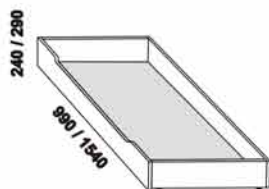

WANDA - masivní buk

Provedení: masiv - průběžná lamela. Komody a noční stolky - masiv nebo kombinace masiv a dýha; výplň předního čela, zásuvka pod postel a úložný prostor Max - dýha. Tloušťka materiálu postele je 40 mm, výplň předního čela 19 mm, naložené čelo 30 mm. Vnitřní a nepohledové části nočních stolků, komod, zásuvek pod postel a úložných prostorů (záda, dna) nejsou vyráběny z masivu. Zásuvky nočních stolků a komod jsou vybaveny volitelně krytými plnovýsuvy s dotahem nebo krytými plnovýsuvy s funkcí "push on". Povrchová úprava: olej nebo lak.

990 / 1090 / 1290 / 1490 / 1690 / 1890 / 2090

990 / 1080 / 1280 / 1480 / 1680 / 1880 / 2080
postel WANDA, bez výplně předního čela
90, 100, 120 x 200, 210, 220
140, 160, 180, 200 x 200, 210, 220

990 / 1090 / 1290 / 1490 / 1690 / 1890 / 2090

990 / 1080 / 1280 / 1480 / 1680 / 1880 / 2080
postel WANDA, včetně výplně předního čela
90, 100, 120 x 200, 210, 220
140, 160, 180, 200 x 200, 210, 220

Vzdálenost od podlahy k horní hraně postranice postele je 450 mm, u zvýšené postele 500 mm. Hloubka zapuštění hranolku postele od horní hrany postranice je 155 mm (při objednání lze také 80, 105 a 130 mm). U dvoulůžek je možnost použití nosných patek pod rošty zapuštěných 80-155 mm od horní hrany postranice postele. Zadní (nepohledová) část čela u hlavy je povrchově dokončena - postel lze umístit i do prostoru. Dvoupostele (od vnitřní šířky 140 cm) jsou osazeny samonosnou středovou vzpěrou. Z důvodu přesahu čela postele nad matraci doporučujeme zkontrolovat vhodnost umístění polohovacích nebo do boku výklopných roštů.

Doplňky LENA - masivní buk

890 / 990 / 1190 / 1390 / 1590 / 1790 / 1990
úložný prostor Max**
90, 100, 120 x 200, 210, 220
140, 160, 180, 200 x 200, 210, 220

** Vnější rozměry úložného prostoru Max jsou z konstrukčních důvodů a pro zachování odvětrávání vždy menší než jsou vnitřní rozměry postele.