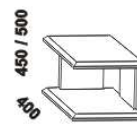

Doplňky LENA - masivní buk

890 / 990 / 1190 / 1390 / 1590 / 1790 / 1990
úložný prostor Max NEW **
90, 100, 120 x 200, 210, 220
140, 160, 180, 200 x 200, 210, 220

** Vnější rozměry úložného prostoru Max jsou z konstrukčních důvodů a pro zachování odvětrávání vždy menší než jsou vnitřní rozměry postele.

650 / 750 / 850 / 950
zásuvka pod postel
š. 99, 154 a 199

400 / 500
noční stolek
2-zásuvkový
š. 40 nebo 50

400 / 500
noční stolek
1-zásuvkový
š. 40 nebo 50

noční stolek
závěsný oblý
L nebo P

noční stolek
závěsný čtvercový
L nebo P

noční stolek
bez zásuvky
L nebo P

1200
lavice

1000
komoda
3-zásuvková

1000
komoda
4-zásuvková

zrcadlo
závěsné

900 / 1000 / 1200 / 1400 / 1600 / 1800 / 2000
police s fazetou nad postel
š. 90, 100, 120, 140, 160, 180, 200