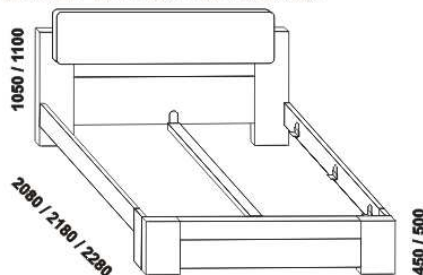

WANDA - masivní buk

Provedení: masiv - průběžná lamela. Výplň předního čela postele - dýha. Zásuvka pod postel a úložný prostor Max - masiv nebo dýha. Tloušťka materiálu postele je 40 mm, výplň předního čela 19 mm, naložené čelo 30 mm. Vnitřní a nepohledové části nočních stolků, komod, zásuvek pod postel a úložných prostorů (záda, dna) nejsou vyráběny z masivu. Zásuvky nočních stolků a komod jsou vybaveny volitelně krytými plnovýsuvy s dotahem nebo krytými plnovýsuvy s funkcí "push on". Povrchová úprava: olej nebo lak.

990 / 1090 / 1290 / 1490 / 1690 / 1890 / 2090

980 / 1080 / 1280 / 1480 / 1680 / 1880 / 2080

postel WANDA bez výplně předního čela
90, 100, 120 x 200, 210, 220
140, 160, 180, 200 x 200, 210, 220

990 / 1090 / 1290 / 1490 / 1690 / 1890 / 2090

980 / 1080 / 1280 / 1480 / 1680 / 1880 / 2080

postel WANDA včetně výplně předního čela
90, 100, 120 x 200, 210, 220
140, 160, 180, 200 x 200, 210, 220

Vzdálenost od podlahy k horní hraně postranice postele je 450 mm, u zvýšené postele 500 mm. Hloubka zapuštění nosných patek pod rošty postele od horní hrany postranice je 80-155 mm. Zadní (nepohledová) část čela u hlavy je povrchově dokončena - postel lze umístit i do prostoru. Dvoupostele (od vnitřní šířky 140 cm) jsou osazeny samonosnou středovou vzpěrou. Z důvodu přesahu čela postele nad matraci doporučujeme zkontrolovat vhodnost umístění polohovacích nebo do boku výklopných roštů.

Doplňky LENA - masivní buk

890 / 990 / 1190 / 1390 / 1590 / 1790 / 1990
úložný prostor Max NEW **
90, 100, 120 x 200, 210, 220
140, 160, 180, 200 x 200, 210, 220

** Vnější rozměry úložného prostoru Max jsou z konstrukčních důvodů a pro zachování odvětrávání vždy menší než jsou vnitřní rozměry postele.