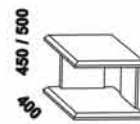

Doplňky LENA - masivní buk

890 / 990 / 1190 / 1390 / 1590 / 1790 / 1990
úložný prostor Max**
90, 100, 120 x 200, 210, 220
140, 160, 180, 200 x 200, 210, 220

** Vnější rozměry úložného prostoru Max jsou z konstrukčních důvodů a pro zachování odvětrávání vždy menší než jsou vnitřní rozměry postele.

650 / 750 / 850
zásuvka pod postel
š. 99 a 154

400 / 500
noční stolek
2-zásuvkový
š. 40 nebo 50

400 / 500
noční stolek
1-zásuvkový
š. 40 nebo 50

noční stolek
závěsný oblý
L nebo P

noční stolek
závěsný čtvercový
L nebo P

noční stolek
bez zásuvky
L nebo P

1200
lavice

1000
komoda
3-zásuvková

1000
komoda
4-zásuvková

600
zrcadlo
závěsné

900 / 1000 / 1200 / 1400 / 1600 / 1800 / 2000
police s fazetou nad postel
š. 90, 100, 120, 140, 160, 180, 200