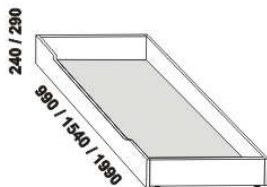

WANDA - masivní buk

Provedení: masiv - průběžná lamela. Výplň předního čela postele - dýha. Zásuvka pod postel a úložný prostor Max - masiv nebo dýha. Tloušťka materiálu postele je 40 mm, výplň předního čela 19 mm, naložené čelo 30 mm. Vnitřní a nepohledové části nočních stolků, komod, zásuvek pod postel a úložných prostorů (záda, dna) nejsou vyráběny z masivu. Zásuvky nočních stolků a komod jsou vybaveny volitelně krytými plnovýsuvy s dotahem nebo krytými plnovýsuvy s funkcí "push on". Povrchová úprava: olej nebo lak.

990 / 1090 / 1290 / 1490 / 1690 / 1890 / 2090

980 / 1080 / 1280 / 1480 / 1680 / 1880 / 2080

postel WANDA bez výplně předního čela
90, 100, 120 x 200, 210, 220
140, 160, 180, 200 x 200, 210, 220

990 / 1090 / 1290 / 1490 / 1690 / 1890 / 2090

980 / 1080 / 1280 / 1480 / 1680 / 1880 / 2080

postel WANDA včetně výplně předního čela
90, 100, 120 x 200, 210, 220
140, 160, 180, 200 x 200, 210, 220

Vzdálenost od podlahy k horní hraně postranice postele je 450 mm, u zvýšené postele 500 mm. Hloubka zapuštění nosných patek pod rošty postele od horní hrany postranice je 80-155 mm. Zadní (nepohledová) část čela u hlavy je povrchově dokončena - postel lze umístit i do prostoru. Dvoupostele (od vnitřní šířky 140 cm) jsou osazeny samonosnou středovou vzpěrou. Z důvodu přesahu čela postele nad matraci doporučujeme zkontrolovat vhodnost umístění polohovacích nebo do boku výklopných roštů.

Doplňky LENA - masivní buk

890 / 990 / 1190 / 1390 / 1590 / 1790 / 1990
úložný prostor Max NEW **
90, 100, 120 x 200, 210, 220
140, 160, 180, 200 x 200, 210, 220

** Vnější rozměry úložného prostoru Max jsou z konstrukčních důvodů a pro zachování odvětrávání vždy menší než jsou vnitřní rozměry postele.