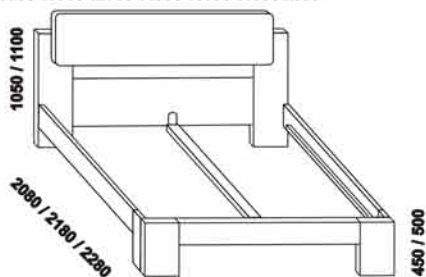

WANDA - masivní buk

Provedení: masiv - průběžná lamela. Komody a noční stolky - masiv nebo kombinace masiv a dýha; výplň předního čela, zásuvka pod postel a úložný prostor Max - dýha. Tloušťka materiálu postele je 40 mm, výplň předního čela 19 mm, naložené čelo 30 mm. Vnitřní a nepohledové části nočních stolků, komod, zásuvek pod postel a úložných prostorů (záda, dna) nejsou vyráběny z masivu. Zásuvky nočních stolků a komod jsou vybaveny volitelně krytými plnovýsuvy s dotahem nebo krytými plnovýsuvy s funkcí "push on". Povrchová úprava: olej nebo lak.

990 / 1090 / 1290 / 1490 / 1690 / 1890 / 2090

990 / 1080 / 1280 / 1480 / 1680 / 1880 / 2080
postel WANDA, bez výplně předního čela
90, 100, 120 x 200, 210, 220
140, 160, 180, 200 x 200, 210, 220

990 / 1090 / 1290 / 1490 / 1690 / 1890 / 2090

990 / 1080 / 1280 / 1480 / 1680 / 1880 / 2080
postel WANDA, včetně výplně předního čela
90, 100, 120 x 200, 210, 220
140, 160, 180, 200 x 200, 210, 220

Vzdálenost od podlahy k horní hraně postranice postele je 450 mm, u zvýšené postele 500 mm. Hloubka zapuštění hranolku postele od horní hrany postranice je 155 mm (při objednání lze také 80, 105 a 130 mm). U dvoulůžek je možnost použití nosných patek pod rošty zapuštěných 80-155 mm od horní hrany postranice postele. Zadní (nepohledová) část čela u hlavy je povrchově dokončena - postel lze umístit i do prostoru. Dvoupostele (od vnitřní šířky 140 cm) jsou osazeny samonosnou středovou vzpěrou. Z důvodu přesahu čela postele nad matraci doporučujeme zkontrolovat vhodnost umístění polohovacích nebo do boku výklopných roštů.

Doplňky LENA - masivní buk

890 / 990 / 1190 / 1390 / 1590 / 1790 / 1990
úložný prostor Max**
90, 100, 120 x 200, 210, 220
140, 160, 180, 200 x 200, 210, 220

** Vnější rozměry úložného prostoru Max jsou z konstrukčních důvodů a pro zachování odvětrávání vždy menší než jsou vnitřní rozměry postele.