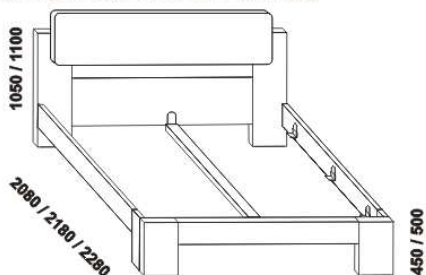

WANDA - masivní buk

Provedení: masiv - průběžná lamela. Výplň předního čela postele - dýha. Zásuvka pod postel a úložný prostor Max - masiv nebo dýha. Tloušťka materiálu postele je 40 mm, výplň předního čela 19 mm, naložené čelo 30 mm. Vnitřní a nepohledové části nočních stolků, komod, zásuvek pod postel a úložných prostorů (záda, dna) nejsou vyráběny z masivu. Zásuvky nočních stolků a komod jsou vybaveny volitelně krytými plnovýsuvy s dotahem nebo krytými plnovýsuvy s funkcí "push on". Povrchová úprava: olej nebo lak.

990 / 1090 / 1290 / 1490 / 1690 / 1890 / 2090

980 / 1080 / 1280 / 1480 / 1680 / 1880 / 2080

postel WANDA bez výplně předního čela
90, 100, 120 x 200, 210, 220
140, 160, 180, 200 x 200, 210, 220

990 / 1090 / 1290 / 1490 / 1690 / 1890 / 2090

980 / 1080 / 1280 / 1480 / 1680 / 1880 / 2080

postel WANDA včetně výplně předního čela
90, 100, 120 x 200, 210, 220
140, 160, 180, 200 x 200, 210, 220

Vzdálenost od podlahy k horní hraně postranice postele je 450 mm, u zvýšené postele 500 mm. Hloubka zapuštění nosných patek pod rošty postele od horní hrany postranice je 80-155 mm. Zadní (nepohledová) část čela u hlavy je povrchově dokončena - postel lze umístit i do prostoru. Dvoupostele (od vnitřní šířky 140 cm) jsou osazeny samonosnou středovou vzpěrou. Z důvodu přesahu čela postele nad matraci doporučujeme zkontrolovat vhodnost umístění polohovacích nebo do boku výklopných roštů.

Doplňky LENA - masivní buk

890 / 990 / 1190 / 1390 / 1590 / 1790 / 1990
úložný prostor Max NEW **
90, 100, 120 x 200, 210, 220
140, 160, 180, 200 x 200, 210, 220

** Vnější rozměry úložného prostoru Max jsou z konstrukčních důvodů a pro zachování odvětrávání vždy menší než jsou vnitřní rozměry postele.