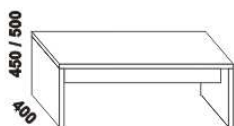

980 / 1080 / 1280 / 1480 / 1680 / 1880 / 2080

postel WANDA včetně výplně předního čela
90, 100, 120 x 200, 210, 220
140, 160, 180, 200 x 200, 210, 220

Vzdálenost od podlahy k horní hraně postranice postele je 450 mm, u zvýšené postele 500 mm. Hloubka zapuštění nosných patek pod rošty postele od horní hrany postranice je 80-155 mm. Zadní (nepohledová) část čela u hlavy je povrchově dokončena - postel lze umístit i do prostoru. Dvoupostele (od vnitřní šířky 140 cm) jsou osazeny samonosnou středovou vzpěrou. Z důvodu přesahu čela postele nad matraci doporučujeme zkontrolovat vhodnost umístění polohovacích nebo do boku výklopných roštů.

Doplňky LENA - masivní buk

890 / 990 / 1190 / 1390 / 1590 / 1790 / 1990
úložný prostor Max NEW **
90, 100, 120 x 200, 210, 220
140, 160, 180, 200 x 200, 210, 220

** Vnější rozměry úložného prostoru Max jsou z konstrukčních důvodů a pro zachování odvětrávání vždy menší než jsou vnitřní rozměry postele.

650 / 750 / 850 / 950
zásuvka pod postel
š. 99, 154 a 199

400 / 500
noční stolek
2-zásuvkový
š. 40 nebo 50

400 / 500
noční stolek
1-zásuvkový
š. 40 nebo 50

noční stolek
závěsný oblý
L nebo P

noční stolek
závěsný čtvercový
L nebo P

noční stolek
bez zásuvky
L nebo P

1200
lavice

1000
komoda
3-zásuvková

1000
komoda
4-zásuvková

zrcadlo
závěsné

900 / 1000 / 1200 / 1400 / 1600 / 1800 / 2000
police s fazetou nad postel
š. 90, 100, 120, 140, 160, 180, 200