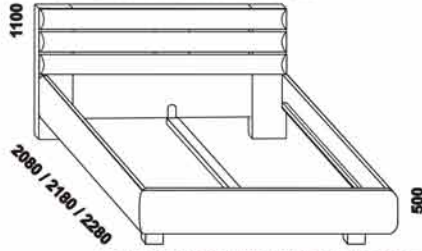

VIVI - masivní buk

Provedení: masiv - průběžná lamela. Tloušťka materiálu postele je 40 mm, nohy 40 mm, lamely zadního čela 30 mm.
 Vnitřní a nepohledové části nočního stolku a komody (záda, dna zásuvek) nejsou vyráběny z masivu.
 Zásuvky nočního stolku a komody jsou vybaveny krytými plnovýsuvy s funkcí "push on". Povrchová úprava: olej nebo lak.

990 / 1090 / 1290 / 1490 / 1690 / 1890 / 2090

980 / 1080 / 1280 / 1480 / 1680 / 1880 / 2080
 postel VIVI, čelo s jednou lamelou
 90, 100, 120 x 200, 210, 220
 140, 160, 180, 200 x 200, 210, 220

990 / 1090 / 1290 / 1490 / 1690 / 1890 / 2090

980 / 1080 / 1280 / 1480 / 1680 / 1880 / 2080
 postel VIVI, čelo se třemi lamelami
 90, 100, 120 x 200, 210, 220
 140, 160, 180, 200 x 200, 210, 220

1490 / 1690 / 1890 / 2090

1480 / 1680 / 1880 / 2080
 postel VIVI, čelo se šesti lamelami
 140, 160, 180, 200 x 200, 210, 220

Vzdálenost od podlahy k horní hraně postranice postele je 500 mm. Hloubka zapuštění hranolku postele od horní hrany postranice je 155 mm (při objednání lze také 80, 105 a 130 mm). U dvoulůžek je možnost použití nosných patek pod rošty zapuštěných 80-155 mm od horní hrany postranice postele. Zadní (nepohledová) část čela u hlavy je povrchově dokončena - postel lze umístit do prostoru. Dvoupostele (od vnitřní šířky 140 cm) jsou osazeny samonosnou středovou vzpěrou. Z důvodu přesahu čela postele nad matrací doporučujeme zkontrolovat vhodnost umístění polohovacích nebo do boku výklopných roštů.