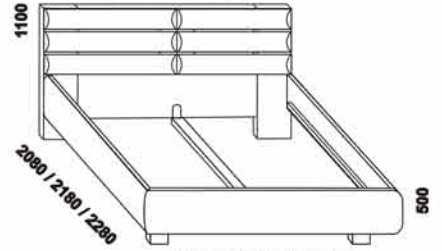

VIVI - masivní buk

Provedení: masiv - průběžná lamela. Tloušťka materiálu postele je 40 mm, nohy 40 mm, lamely zadního čela 30 mm.
 Vnitřní a nepohledové části nočního stolku a komody (záda, dna zásuvek) nejsou vyráběny z masivu.
 Zásuvky nočního stolku a komody jsou vybaveny krytými plnovýsuvy s funkcí "push on". Povrchová úprava: olej nebo lak.

990 / 1090 / 1290 / 1490 / 1690 / 1890 / 2090

980 / 1080 / 1280 / 1480 / 1680 / 1880 / 2080
 postel VIVI, čelo s jednou lamelou
 90, 100, 120 x 200, 210, 220
 140, 160, 180, 200 x 200, 210, 220

990 / 1090 / 1290 / 1490 / 1690 / 1890 / 2090

980 / 1080 / 1280 / 1480 / 1680 / 1880 / 2080
 postel VIVI, čelo se třemi lamelami
 90, 100, 120 x 200, 210, 220
 140, 160, 180, 200 x 200, 210, 220

1490 / 1690 / 1890 / 2090

1480 / 1680 / 1880 / 2080
 postel VIVI, čelo se šesti lamelami
 140, 160, 180, 200 x 200, 210, 220

Vzdálenost od podlahy k horní hraně postranice postele je 500 mm. Hloubka zapuštění hranolku postele od horní hrany postranice je 155 mm (při objednání lze také 80, 105 a 130 mm). U dvoulůžek je možnost použití nosných patek pod rošty zapuštěných 80-155 mm od horní hrany postranice postele. Zadní (nepohledová) část čela u hlavy je povrchově dokončena - postel lze umístit do prostoru. Dvoupostele (od vnitřní šířky 140 cm) jsou osazeny samonosnou středovou vzpěrou. Z důvodu přesahu čela postele nad matrací doporučujeme zkontrolovat vhodnost umístění polohovacích nebo do boku výklopných roštů.