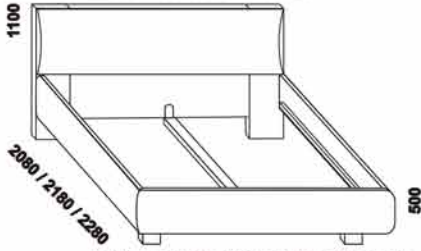

VIVI - masivní buk

Provedení: masiv - průběžná lamela. Tloušťka materiálu postele je 40 mm, nohy 40 mm, lamely zadního čela 30 mm.
 Vnitřní a nepohledové části nočního stolku a komody (záda, dna zásuvek) nejsou vyráběny z masivu.
 Zásuvky nočního stolku a komody jsou vybaveny krytými plnovýsuvy s funkcí "push on". Povrchová úprava: olej nebo lak.

990 / 1090 / 1290 / 1490 / 1690 / 1890 / 2090

980 / 1080 / 1280 / 1480 / 1680 / 1880 / 2080
 postel VIVI, čelo s jednou lamelou
 90, 100, 120 x 200, 210, 220
 140, 160, 180, 200 x 200, 210, 220

990 / 1090 / 1290 / 1490 / 1690 / 1890 / 2090

980 / 1080 / 1280 / 1480 / 1680 / 1880 / 2080
 postel VIVI, čelo se třemi lamelami
 90, 100, 120 x 200, 210, 220
 140, 160, 180, 200 x 200, 210, 220

1490 / 1690 / 1890 / 2090

1480 / 1680 / 1880 / 2080
 postel VIVI, čelo se šesti lamelami
 140, 160, 180, 200 x 200, 210, 220

Vzdálenost od podlahy k horní hraně postranice postele je 500 mm. Hloubka zapuštění hranolku postele od horní hrany postranice je 155 mm (při objednání lze také 80, 105 a 130 mm). U dvoulůžek je možnost použití nosných patek pod rošty zapuštěných 80-155 mm od horní hrany postranice postele. Zadní (nepohledová) část čela u hlavy je povrchově dokončena - postel lze umístit do prostoru. Dvoupostele (od vnitřní šířky 140 cm) jsou osazeny samonosnou středovou vzpěrou. Z důvodu přesahu čela postele nad matrací doporučujeme zkontrolovat vhodnost umístění polohovacích nebo do boku výklopných roštů.