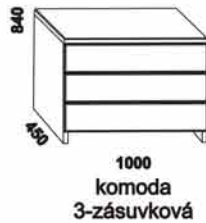

VIVI - masivní buk

Provedení: masiv - průběžná lamela. Tloušťka materiálu postele je 40 mm, nohy 40 mm, lamely zadního čela 30 mm.
 Vnitřní a nepohledové části nočního stolku a komody (záda, dna zásuvek) nejsou vyráběny z masivu.
 Zásuvky nočního stolku a komody jsou vybaveny krytými plnovýsuvy s funkcí "push on". Povrchová úprava: olej nebo lak.

990 / 1090 / 1290 / 1490 / 1690 / 1890 / 2090

980 / 1080 / 1280 / 1480 / 1680 / 1880 / 2080
 postel VIVI, čelo s jednou lamelou
 90, 100, 120 x 200, 210, 220
 140, 160, 180, 200 x 200, 210, 220

990 / 1090 / 1290 / 1490 / 1690 / 1890 / 2090

980 / 1080 / 1280 / 1480 / 1680 / 1880 / 2080
 postel VIVI, čelo se třemi lamelami
 90, 100, 120 x 200, 210, 220
 140, 160, 180, 200 x 200, 210, 220

1490 / 1690 / 1890 / 2090

1480 / 1680 / 1880 / 2080
 postel VIVI, čelo se šesti lamelami
 140, 160, 180, 200 x 200, 210, 220

Vzdálenost od podlahy k horní hraně postranice postele je 500 mm. Hloubka zapuštění hranolku postele od horní hrany postranice je 155 mm (při objednání lze také 80, 105 a 130 mm). U dvoulůžek je možnost použití nosných patek pod rošty zapuštěných 80-155 mm od horní hrany postranice postele. Zadní (nepohledová) část čela u hlavy je povrchově dokončena - postel lze umístit do prostoru. Dvoupostele (od vnitřní šířky 140 cm) jsou osazeny samonosnou středovou vzpěrou. Z důvodu přesahu čela postele nad matrací doporučujeme zkontrolovat vhodnost umístění polohovacích nebo do boku výklopných roštů.