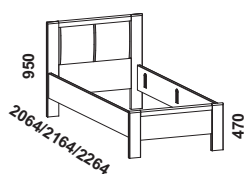

Ložnice Meryl

1684/1884/2084

dvoupostel MERYL
160, 180, 200 × 200, 210, 220

984/1084

jednospotel MERYL
90, 100 × 200, 210, 220

880/980/1580/1780/1980

úložný prostor Max
90, 100, 160, 180, 200 × 200

432

noční stolek
MERYL

Provedení: buk – masiv. Povrchová úprava: lak polomatný (označení BS) nebo lesklý (označení BL). Vzdálenost od podlahy k horní hraně postranice postele je 450 mm. Hloubku zapuštění nosných patek pod postelové rošty je možno nastavit v úrovních 132, 156, 180 nebo 204 mm od horní hrany postranice postele.