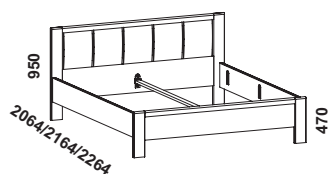

Ložnice Meryl

1684/1884/2084

dvoupostel MERYL
160, 180, 200 × 200, 210, 220

984/1084

jednospotel MERYL
90, 100 × 200, 210, 220

880/980/1580/1780/1980

úložný prostor Max
90, 100, 160, 180, 200 × 200

432

noční stolek
MERYL

Provedení: buk – masiv. Povrchová úprava: lak polomatný (označení BS) nebo lesklý (označení BL). Vzdálenost od podlahy k horní hraně postranice postele je 450 mm. Hloubku zapuštění nosných patek pod postelové rošty je možno nastavit v úrovních 132, 156, 180 nebo 204 mm od horní hrany postranice postele.