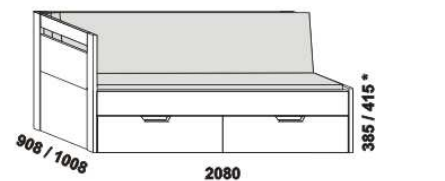

KLASIK - masivní jádrový buk, masivní buk a masivní dub

Provedení: masivní jádrový buk - cink, masivní buk - průběžná lamela, masivní dub - volitelně cink nebo průběžná lamela.

rozkládací postel KLASIK V-N levá - masiv
80 / 160 x 200 vč. roštů
90 / 180 x 200 vč. roštů

rozkládací postel KLASIK V-N pravá - masiv
80 / 160 x 200 vč. roštů
90 / 180 x 200 vč. roštů

rozkládací postel KLASIK V-V - masiv
80 / 160 x 200 vč. roštů
90 / 180 x 200 vč. roštů

rozkládací postel KLASIK P-N levá - masiv
80 / 160 x 200 vč. roštů
90 / 180 x 200 vč. roštů