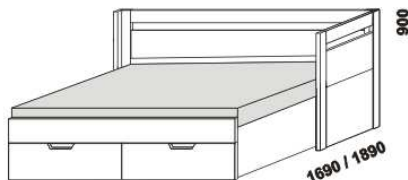

KLASIK - masivní jádrový buk, masivní buk a masivní dub

Provedení: masivní jádrový buk - cink, masivní buk - průběžná lamela, masivní dub - volitelně cink nebo průběžná lamela.

rozkládací postel KLASIK V-N levá - masiv
80 / 160 x 200 vč. roštů
90 / 180 x 200 vč. roštů

rozkládací postel KLASIK V-N pravá - masiv
80 / 160 x 200 vč. roštů
90 / 180 x 200 vč. roštů

rozkládací postel KLASIK V-V - masiv
80 / 160 x 200 vč. roštů
90 / 180 x 200 vč. roštů

rozkládací postel KLASIK P-N levá - masiv
80 / 160 x 200 vč. roštů
90 / 180 x 200 vč. roštů

rozkládací postel KLASIK P-N pravá - masiv
80 / 160 x 200 vč. roštů
90 / 180 x 200 vč. roštů

rozkládací postel KLASIK P-P - masiv
80 / 160 x 200 vč. roštů
90 / 180 x 200 vč. roštů

rozkládací postel KLASIK N-N - masiv
80 / 160 x 200 vč. roštů
90 / 180 x 200 vč. roštů

* čelo s oblým rohem

Vnitřní korpus zásuvek u masivních rozkládacích postelí je dýhovaný. Rozkládací postele je možno kombinovat s nábytkem Yvetta.