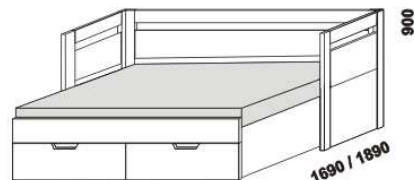

KLASIK - masivní jádrový buk, masivní buk a masivní dub

Provedení: masivní jádrový buk - cink, masivní buk - průběžná lamela, masivní dub - volitelně cink nebo průběžná lamela.

rozkládací postel KLASIK V-N levá - masiv
80 / 160 x 200 vč. roštů
90 / 180 x 200 vč. roštů

rozkládací postel KLASIK V-N pravá - masiv
80 / 160 x 200 vč. roštů
90 / 180 x 200 vč. roštů

rozkládací postel KLASIK V-V - masiv
80 / 160 x 200 vč. roštů
90 / 180 x 200 vč. roštů

rozkládací postel KLASIK P-N levá - masiv
80 / 160 x 200 vč. roštů
90 / 180 x 200 vč. roštů

rozkládací postel KLASIK P-N pravá - masiv
80 / 160 x 200 vč. roštů
90 / 180 x 200 vč. roštů

rozkládací postel KLASIK P-P - masiv
80 / 160 x 200 vč. roštů
90 / 180 x 200 vč. roštů

rozkládací postel KLASIK N-N - masiv
80 / 160 x 200 vč. roštů
90 / 180 x 200 vč. roštů

* čelo s oblým rohem

Vnitřní korpus zásuvek u masivních rozkládacích postelí je dýhovaný. Rozkládací postele je možno kombinovat s nábytkem Yvetta.