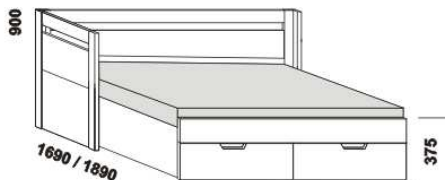

KLASIK - masivní jádrový buk, masivní buk a masivní dub

Provedení: masivní jádrový buk - cink, masivní buk - průběžná lamela, masivní dub - volitelně cink nebo průběžná lamela.

rozkládací postel KLASIK V-N levá - masiv
80 / 160 x 200 vč. roštů
90 / 180 x 200 vč. roštů

rozkládací postel KLASIK V-N pravá - masiv
80 / 160 x 200 vč. roštů
90 / 180 x 200 vč. roštů

rozkládací postel KLASIK V-V - masiv
80 / 160 x 200 vč. roštů
90 / 180 x 200 vč. roštů

rozkládací postel KLASIK P-N levá - masiv
80 / 160 x 200 vč. roštů
90 / 180 x 200 vč. roštů

rozkládací postel KLASIK P-N pravá - masiv
80 / 160 x 200 vč. roštů
90 / 180 x 200 vč. roštů

rozkládací postel KLASIK P-P - masiv
80 / 160 x 200 vč. roštů
90 / 180 x 200 vč. roštů

rozkládací postel KLASIK N-N - masiv
80 / 160 x 200 vč. roštů
90 / 180 x 200 vč. roštů