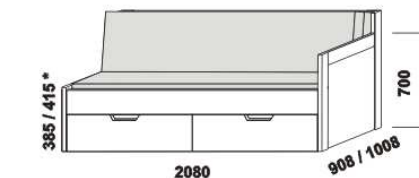

KLASIK - masivní jádrový buk, masivní buk a masivní dub

Provedení: masivní jádrový buk - cink, masivní buk - průběžná lamela, masivní dub - volitelně cink nebo průběžná lamela.

rozkládací postel KLASIK V-N levá - masiv
80 / 160 x 200 vč. roštů
90 / 180 x 200 vč. roštů

rozkládací postel KLASIK V-N pravá - masiv
80 / 160 x 200 vč. roštů
90 / 180 x 200 vč. roštů

rozkládací postel KLASIK V-V - masiv
80 / 160 x 200 vč. roštů
90 / 180 x 200 vč. roštů

rozkládací postel KLASIK P-N levá - masiv
80 / 160 x 200 vč. roštů
90 / 180 x 200 vč. roštů

rozkládací postel KLASIK P-N pravá - masiv
80 / 160 x 200 vč. roštů
90 / 180 x 200 vč. roštů

rozkládací postel KLASIK P-P - masiv
80 / 160 x 200 vč. roštů
90 / 180 x 200 vč. roštů

rozkládací postel KLASIK N-N - masiv
80 / 160 x 200 vč. roštů
90 / 180 x 200 vč. roštů