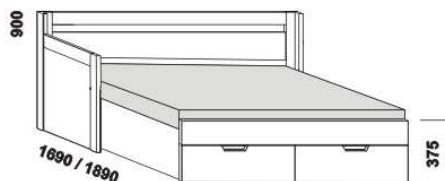

KLASIK - masivní jádrový buk, masivní buk a masivní dub

Provedení: masivní jádrový buk - cink, masivní buk - průběžná lamela, masivní dub - volitelně cink nebo průběžná lamela.

rozkládací postel KLASIK V-N levá - masiv
80 / 160 x 200 vč. roštů
90 / 180 x 200 vč. roštů

rozkládací postel KLASIK V-N pravá - masiv
80 / 160 x 200 vč. roštů
90 / 180 x 200 vč. roštů

rozkládací postel KLASIK V-V - masiv
80 / 160 x 200 vč. roštů
90 / 180 x 200 vč. roštů

rozkládací postel KLASIK P-N levá - masiv
80 / 160 x 200 vč. roštů
90 / 180 x 200 vč. roštů

rozkládací postel KLASIK P-N pravá - masiv
80 / 160 x 200 vč. roštů
90 / 180 x 200 vč. roštů

rozkládací postel KLASIK P-P - masiv
80 / 160 x 200 vč. roštů
90 / 180 x 200 vč. roštů

rozkládací postel KLASIK N-N - masiv
80 / 160 x 200 vč. roštů
90 / 180 x 200 vč. roštů