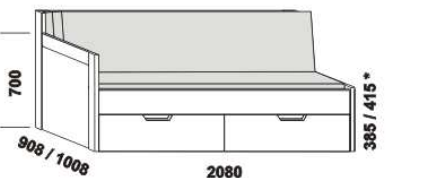

KLASIK - masivní jádrový buk, masivní buk a masivní dub

Provedení: masivní jádrový buk - cink, masivní buk - průběžná lamela, masivní dub - volitelně cink nebo průběžná lamela.

rozkládací postel KLASIK V-N levá - masiv
80 / 160 x 200 vč. roštů
90 / 180 x 200 vč. roštů

rozkládací postel KLASIK V-N pravá - masiv
80 / 160 x 200 vč. roštů
90 / 180 x 200 vč. roštů

rozkládací postel KLASIK V-V - masiv
80 / 160 x 200 vč. roštů
90 / 180 x 200 vč. roštů

rozkládací postel KLASIK P-N levá - masiv
80 / 160 x 200 vč. roštů
90 / 180 x 200 vč. roštů