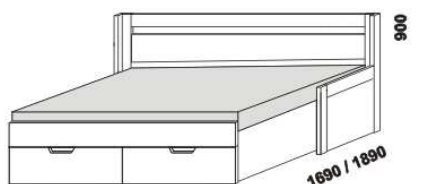

rozkládací postel KLASIK V-N pravá - masiv
80 / 160 x 200 vč. roštů
90 / 180 x 200 vč. roštů

rozkládací postel KLASIK V-V - masiv
80 / 160 x 200 vč. roštů
90 / 180 x 200 vč. roštů

rozkládací postel KLASIK P-N levá - masiv
80 / 160 x 200 vč. roštů
90 / 180 x 200 vč. roštů

rozkládací postel KLASIK P-N pravá - masiv
80 / 160 x 200 vč. roštů
90 / 180 x 200 vč. roštů

rozkládací postel KLASIK P-P - masiv
80 / 160 x 200 vč. roštů
90 / 180 x 200 vč. roštů

rozkládací postel KLASIK N-N - masiv
80 / 160 x 200 vč. roštů
90 / 180 x 200 vč. roštů