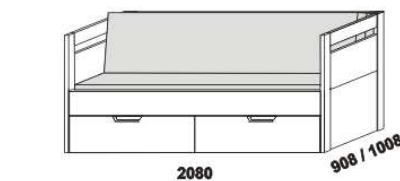

KLASIK - masivní jádrový buk, masivní buk a masivní dub

Provedení: masivní jádrový buk - cink, masivní buk - průběžná lamela, masivní dub - volitelně cink nebo průběžná lamela.

rozkládací postel KLASIK V-N levá - masiv
80 / 160 x 200 vč. roštů
90 / 180 x 200 vč. roštů

rozkládací postel KLASIK V-N pravá - masiv
80 / 160 x 200 vč. roštů
90 / 180 x 200 vč. roštů

rozkládací postel KLASIK V-V - masiv
80 / 160 x 200 vč. roštů
90 / 180 x 200 vč. roštů

rozkládací postel KLASIK P-N levá - masiv
80 / 160 x 200 vč. roštů
90 / 180 x 200 vč. roštů