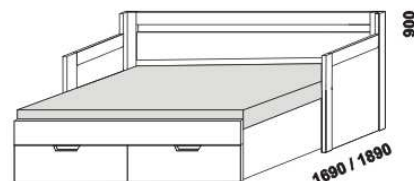

KLASIK - masivní jádrový buk, masivní buk a masivní dub

Provedení: masivní jádrový buk - cink, masivní buk - průběžná lamela, masivní dub - volitelně cink nebo průběžná lamela.

rozkládací postel KLASIK V-N levá - masiv
80 / 160 x 200 vč. roštů
90 / 180 x 200 vč. roštů

rozkládací postel KLASIK V-N pravá - masiv
80 / 160 x 200 vč. roštů
90 / 180 x 200 vč. roštů

rozkládací postel KLASIK V-V - masiv
80 / 160 x 200 vč. roštů
90 / 180 x 200 vč. roštů

rozkládací postel KLASIK P-N levá - masiv
80 / 160 x 200 vč. roštů
90 / 180 x 200 vč. roštů

rozkládací postel KLASIK P-N pravá - masiv
80 / 160 x 200 vč. roštů
90 / 180 x 200 vč. roštů

rozkládací postel KLASIK P-P - masiv
80 / 160 x 200 vč. roštů
90 / 180 x 200 vč. roštů

rozkládací postel KLASIK N-N - masiv
80 / 160 x 200 vč. roštů
90 / 180 x 200 vč. roštů

* čelo s oblým rohem

Vnitřní korpus zásuvek u masivních rozkládacích postelí je dýhovaný. Rozkládací postele je možno kombinovat s nábytkem Yvetta.