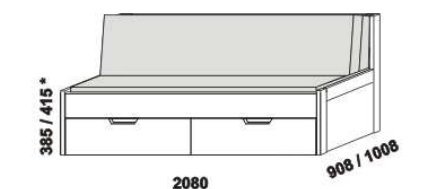

rozkládací postel KLASIK V-N pravá - masiv
80 / 160 x 200 vč. roštů
90 / 180 x 200 vč. roštů

rozkládací postel KLASIK V-V - masiv
80 / 160 x 200 vč. roštů
90 / 180 x 200 vč. roštů

rozkládací postel KLASIK P-N levá - masiv
80 / 160 x 200 vč. roštů
90 / 180 x 200 vč. roštů

rozkládací postel KLASIK P-N pravá - masiv
80 / 160 x 200 vč. roštů
90 / 180 x 200 vč. roštů

rozkládací postel KLASIK P-P - masiv
80 / 160 x 200 vč. roštů
90 / 180 x 200 vč. roštů

rozkládací postel KLASIK N-N - masiv
80 / 160 x 200 vč. roštů
90 / 180 x 200 vč. roštů