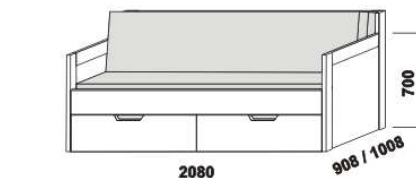

KLASIK - masivní jádrový buk, masivní buk a masivní dub

Provedení: masivní jádrový buk - cink, masivní buk - průběžná lamela, masivní dub - volitelně cink nebo průběžná lamela.

rozkládací postel KLASIK V-N levá - masiv
80 / 160 x 200 vč. roštů
90 / 180 x 200 vč. roštů

rozkládací postel KLASIK V-N pravá - masiv
80 / 160 x 200 vč. roštů
90 / 180 x 200 vč. roštů

rozkládací postel KLASIK V-V - masiv
80 / 160 x 200 vč. roštů
90 / 180 x 200 vč. roštů

rozkládací postel KLASIK P-N levá - masiv
80 / 160 x 200 vč. roštů
90 / 180 x 200 vč. roštů

* čelo s oblým rohem

Vnitřní korpus zásuvek u masivních rozkládacích postelí je dýhovaný. Rozkládací postele je možno kombinovat s nábytkem Yvetta.