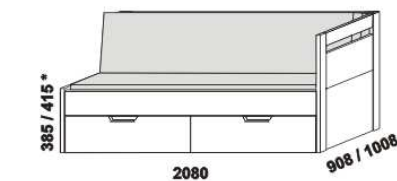

KLASIK - masivní jádrový buk, masivní buk a masivní dub

Provedení: masivní jádrový buk - cink, masivní buk - průběžná lamela, masivní dub - volitelně cink nebo průběžná lamela.

rozkládací postel KLASIK V-N levá - masiv
80 / 160 x 200 vč. roštů
90 / 180 x 200 vč. roštů

rozkládací postel KLASIK V-N pravá - masiv
80 / 160 x 200 vč. roštů
90 / 180 x 200 vč. roštů

rozkládací postel KLASIK V-V - masiv
80 / 160 x 200 vč. roštů
90 / 180 x 200 vč. roštů

rozkládací postel KLASIK P-N levá - masiv
80 / 160 x 200 vč. roštů
90 / 180 x 200 vč. roštů

rozkládací postel KLASIK P-N pravá - masiv
80 / 160 x 200 vč. roštů
90 / 180 x 200 vč. roštů

rozkládací postel KLASIK P-P - masiv
80 / 160 x 200 vč. roštů
90 / 180 x 200 vč. roštů

rozkládací postel KLASIK N-N - masiv
80 / 160 x 200 vč. roštů
90 / 180 x 200 vč. roštů