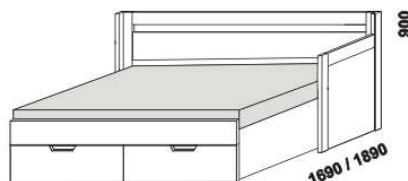

KLASIK - masivní jádrový buk, masivní buk a masivní dub

Provedení: masivní jádrový buk - cink, masivní buk - průběžná lamela, masivní dub - volitelně cink nebo průběžná lamela.

rozkládací postel KLASIK V-N levá - masiv
80 / 160 x 200 vč. roštů
90 / 180 x 200 vč. roštů

rozkládací postel KLASIK V-N pravá - masiv
80 / 160 x 200 vč. roštů
90 / 180 x 200 vč. roštů

rozkládací postel KLASIK V-V - masiv
80 / 160 x 200 vč. roštů
90 / 180 x 200 vč. roštů

rozkládací postel KLASIK P-N levá - masiv
80 / 160 x 200 vč. roštů
90 / 180 x 200 vč. roštů

rozkládací postel KLASIK P-N pravá - masiv
80 / 160 x 200 vč. roštů
90 / 180 x 200 vč. roštů

rozkládací postel KLASIK P-P - masiv
80 / 160 x 200 vč. roštů
90 / 180 x 200 vč. roštů

rozkládací postel KLASIK N-N - masiv
80 / 160 x 200 vč. roštů
90 / 180 x 200 vč. roštů

* čelo s oblým rohem

Vnitřní korpus zásuvek u masivních rozkládacích postelí je dýhovaný. Rozkládací postele je možno kombinovat s nábytkem Yvetta.