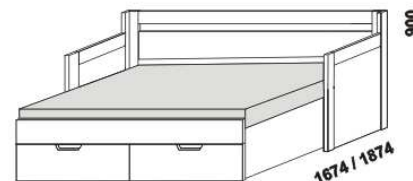

# KLASIK - provedení LTD

Provedení: LTD, 16 barevných dezenů.

rozkládací postel KLASIK V-N levá  
80 / 160 x 200 vč. roštů  
90 / 180 x 200 vč. roštů

rozkládací postel KLASIK V-N pravá  
80 / 160 x 200 vč. roštů  
90 / 180 x 200 vč. roštů

rozkládací postel KLASIK V-V  
80 / 160 x 200 vč. roštů  
90 / 180 x 200 vč. roštů

rozkládací postel KLASIK P-N levá  
80 / 160 x 200 vč. roštů  
90 / 180 x 200 vč. roštů

rozkládací postel KLASIK P-N pravá  
80 / 160 x 200 vč. roštů  
90 / 180 x 200 vč. roštů

rozkládací postel KLASIK P-P  
80 / 160 x 200 vč. roštů  
90 / 180 x 200 vč. roštů

rozkládací postel KLASIK N-N  
80 / 160 x 200 vč. roštů  
90 / 180 x 200 vč. roštů

\* čelo s oblým rohem

Rozkládací postele je možno kombinovat s nábytkem Line.