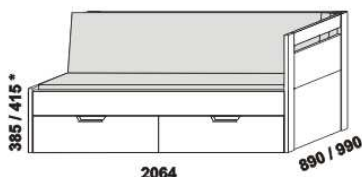

# KLASIK - provedení LTD

Provedení: LTD, 16 barevných dezenů.

rozkládací postel KLASIK V-N levá  
80 / 160 x 200 vč. roštů  
90 / 180 x 200 vč. roštů

rozkládací postel KLASIK V-N pravá  
80 / 160 x 200 vč. roštů  
90 / 180 x 200 vč. roštů

rozkládací postel KLASIK V-V  
80 / 160 x 200 vč. roštů  
90 / 180 x 200 vč. roštů

rozkládací postel KLASIK P-N levá  
80 / 160 x 200 vč. roštů  
90 / 180 x 200 vč. roštů

rozkládací postel KLASIK P-N pravá  
80 / 160 x 200 vč. roštů  
90 / 180 x 200 vč. roštů

rozkládací postel KLASIK P-P  
80 / 160 x 200 vč. roštů  
90 / 180 x 200 vč. roštů

rozkládací postel KLASIK N-N  
80 / 160 x 200 vč. roštů  
90 / 180 x 200 vč. roštů

\* čelo s oblým rohem

Rozkládací postele je možno kombinovat s nábytkem Line.