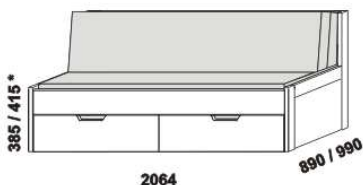

# KLASIK - provedení LTD

Provedení: LTD, 16 barevných dezenů.

rozkládací postel KLASIK V-N levá  
80 / 160 x 200 vč. roštů  
90 / 180 x 200 vč. roštů

rozkládací postel KLASIK V-N pravá  
80 / 160 x 200 vč. roštů  
90 / 180 x 200 vč. roštů

rozkládací postel KLASIK V-V  
80 / 160 x 200 vč. roštů  
90 / 180 x 200 vč. roštů

rozkládací postel KLASIK P-N levá  
80 / 160 x 200 vč. roštů  
90 / 180 x 200 vč. roštů

rozkládací postel KLASIK P-N pravá  
80 / 160 x 200 vč. roštů  
90 / 180 x 200 vč. roštů

rozkládací postel KLASIK P-P  
80 / 160 x 200 vč. roštů  
90 / 180 x 200 vč. roštů

rozkládací postel KLASIK N-N  
80 / 160 x 200 vč. roštů  
90 / 180 x 200 vč. roštů

\* čelo s oblým rohem

Rozkládací postele je možno kombinovat s nábytkem Line.