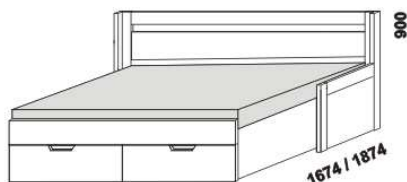

# KLASIK - provedení LTD

Provedení: LTD, 16 barevných dezenů.

rozkládací postel KLASIK V-N levá  
80 / 160 x 200 vč. roštů  
90 / 180 x 200 vč. roštů

rozkládací postel KLASIK V-N pravá  
80 / 160 x 200 vč. roštů  
90 / 180 x 200 vč. roštů

rozkládací postel KLASIK V-V  
80 / 160 x 200 vč. roštů  
90 / 180 x 200 vč. roštů

rozkládací postel KLASIK P-N levá  
80 / 160 x 200 vč. roštů  
90 / 180 x 200 vč. roštů

rozkládací postel KLASIK P-N pravá  
80 / 160 x 200 vč. roštů  
90 / 180 x 200 vč. roštů

rozkládací postel KLASIK P-P  
80 / 160 x 200 vč. roštů  
90 / 180 x 200 vč. roštů

rozkládací postel KLASIK N-N  
80 / 160 x 200 vč. roštů  
90 / 180 x 200 vč. roštů

\* čelo s oblým rohem

Rozkládací postele je možno kombinovat s nábytkem Line.