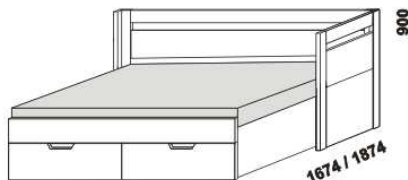

# KLASIK - provedení LTD

Provedení: LTD, 16 barevných dezenů.

rozkládací postel KLASIK V-N levá  
80 / 160 x 200 vč. roštů  
90 / 180 x 200 vč. roštů

rozkládací postel KLASIK V-N pravá  
80 / 160 x 200 vč. roštů  
90 / 180 x 200 vč. roštů

rozkládací postel KLASIK V-V  
80 / 160 x 200 vč. roštů  
90 / 180 x 200 vč. roštů

rozkládací postel KLASIK P-N levá  
80 / 160 x 200 vč. roštů  
90 / 180 x 200 vč. roštů

rozkládací postel KLASIK P-N pravá  
80 / 160 x 200 vč. roštů  
90 / 180 x 200 vč. roštů

rozkládací postel KLASIK P-P  
80 / 160 x 200 vč. roštů  
90 / 180 x 200 vč. roštů

rozkládací postel KLASIK N-N  
80 / 160 x 200 vč. roštů  
90 / 180 x 200 vč. roštů

\* čelo s oblým rohem

Rozkládací postele je možno kombinovat s nábytkem Line.