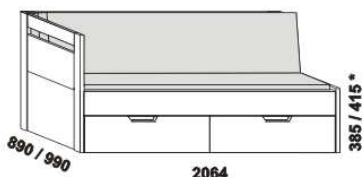

# KLASIK - provedení LTD

Provedení: LTD, 16 barevných dezenů.

rozkládací postel KLASIK V-N levá  
80 / 160 x 200 vč. roštů  
90 / 180 x 200 vč. roštů

rozkládací postel KLASIK V-N pravá  
80 / 160 x 200 vč. roštů  
90 / 180 x 200 vč. roštů

rozkládací postel KLASIK V-V  
80 / 160 x 200 vč. roštů  
90 / 180 x 200 vč. roštů

rozkládací postel KLASIK P-N levá  
80 / 160 x 200 vč. roštů  
90 / 180 x 200 vč. roštů

rozkládací postel KLASIK P-N pravá  
80 / 160 x 200 vč. roštů  
90 / 180 x 200 vč. roštů

rozkládací postel KLASIK P-P  
80 / 160 x 200 vč. roštů  
90 / 180 x 200 vč. roštů

rozkládací postel KLASIK N-N  
80 / 160 x 200 vč. roštů  
90 / 180 x 200 vč. roštů

\* čelo s oblým rohem

Rozkládací postele je možno kombinovat s nábytkem Line.