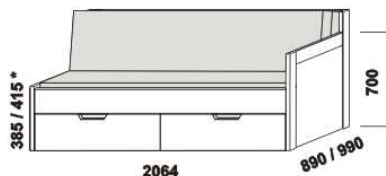

# KLASIK - provedení LTD

Provedení: LTD, 16 barevných dezenů.

rozkládací postel KLASIK V-N levá  
80 / 160 x 200 vč. roštů  
90 / 180 x 200 vč. roštů

rozkládací postel KLASIK V-N pravá  
80 / 160 x 200 vč. roštů  
90 / 180 x 200 vč. roštů

rozkládací postel KLASIK V-V  
80 / 160 x 200 vč. roštů  
90 / 180 x 200 vč. roštů

rozkládací postel KLASIK P-N levá  
80 / 160 x 200 vč. roštů  
90 / 180 x 200 vč. roštů

rozkládací postel KLASIK P-N pravá  
80 / 160 x 200 vč. roštů  
90 / 180 x 200 vč. roštů

rozkládací postel KLASIK P-P  
80 / 160 x 200 vč. roštů  
90 / 180 x 200 vč. roštů

rozkládací postel KLASIK N-N  
80 / 160 x 200 vč. roštů  
90 / 180 x 200 vč. roštů

\* čelo s oblým rohem

Rozkládací postele je možno kombinovat s nábytkem Line.