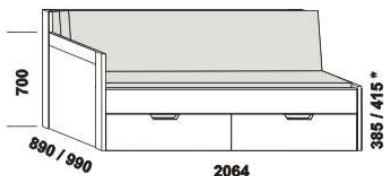

# KLASIK - provedení LTD

Provedení: LTD, 16 barevných dezenů.

rozkládací postel KLASIK V-N levá  
80 / 160 x 200 vč. roštů  
90 / 180 x 200 vč. roštů

rozkládací postel KLASIK V-N pravá  
80 / 160 x 200 vč. roštů  
90 / 180 x 200 vč. roštů

rozkládací postel KLASIK V-V  
80 / 160 x 200 vč. roštů  
90 / 180 x 200 vč. roštů

rozkládací postel KLASIK P-N levá  
80 / 160 x 200 vč. roštů  
90 / 180 x 200 vč. roštů

rozkládací postel KLASIK P-N pravá  
80 / 160 x 200 vč. roštů  
90 / 180 x 200 vč. roštů

rozkládací postel KLASIK P-P  
80 / 160 x 200 vč. roštů  
90 / 180 x 200 vč. roštů

rozkládací postel KLASIK N-N  
80 / 160 x 200 vč. roštů  
90 / 180 x 200 vč. roštů

\* čelo s oblým rohem

Rozkládací postele je možno kombinovat s nábytkem Line.