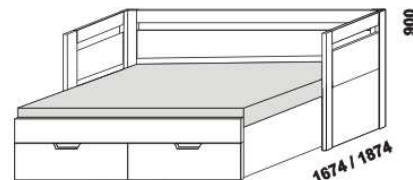

# KLASIK - provedení LTD

Provedení: LTD, 16 barevných dezenů.

rozkládací postel KLASIK V-N levá  
80 / 160 x 200 vč. roštů  
90 / 180 x 200 vč. roštů

rozkládací postel KLASIK V-N pravá  
80 / 160 x 200 vč. roštů  
90 / 180 x 200 vč. roštů

rozkládací postel KLASIK V-V  
80 / 160 x 200 vč. roštů  
90 / 180 x 200 vč. roštů

rozkládací postel KLASIK P-N levá  
80 / 160 x 200 vč. roštů  
90 / 180 x 200 vč. roštů

rozkládací postel KLASIK P-N pravá  
80 / 160 x 200 vč. roštů  
90 / 180 x 200 vč. roštů

rozkládací postel KLASIK P-P  
80 / 160 x 200 vč. roštů  
90 / 180 x 200 vč. roštů

rozkládací postel KLASIK N-N  
80 / 160 x 200 vč. roštů  
90 / 180 x 200 vč. roštů

\* čelo s oblým rohem

Rozkládací postele je možno kombinovat s nábytkem Line.