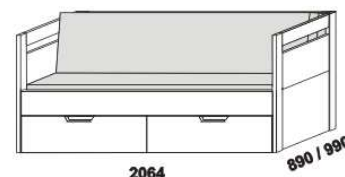

# KLASIK - provedení LTD

Provedení: LTD, 16 barevných dezenů.

rozkládací postel KLASIK V-N levá  
80 / 160 x 200 vč. roštů  
90 / 180 x 200 vč. roštů

rozkládací postel KLASIK V-N pravá  
80 / 160 x 200 vč. roštů  
90 / 180 x 200 vč. roštů

rozkládací postel KLASIK V-V  
80 / 160 x 200 vč. roštů  
90 / 180 x 200 vč. roštů

rozkládací postel KLASIK P-N levá  
80 / 160 x 200 vč. roštů  
90 / 180 x 200 vč. roštů

rozkládací postel KLASIK P-N pravá  
80 / 160 x 200 vč. roštů  
90 / 180 x 200 vč. roštů

rozkládací postel KLASIK P-P  
80 / 160 x 200 vč. roštů  
90 / 180 x 200 vč. roštů

rozkládací postel KLASIK N-N  
80 / 160 x 200 vč. roštů  
90 / 180 x 200 vč. roštů

\* čelo s oblým rohem

Rozkládací postele je možno kombinovat s nábytkem Line.