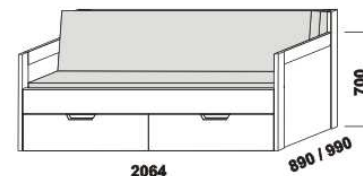

# KLASIK - provedení LTD

Provedení: LTD, 16 barevných dezenů.

rozkládací postel KLASIK V-N levá  
80 / 160 x 200 vč. roštů  
90 / 180 x 200 vč. roštů

rozkládací postel KLASIK V-N pravá  
80 / 160 x 200 vč. roštů  
90 / 180 x 200 vč. roštů

rozkládací postel KLASIK V-V  
80 / 160 x 200 vč. roštů  
90 / 180 x 200 vč. roštů

rozkládací postel KLASIK P-N levá  
80 / 160 x 200 vč. roštů  
90 / 180 x 200 vč. roštů

rozkládací postel KLASIK P-N pravá  
80 / 160 x 200 vč. roštů  
90 / 180 x 200 vč. roštů

rozkládací postel KLASIK P-P  
80 / 160 x 200 vč. roštů  
90 / 180 x 200 vč. roštů

rozkládací postel KLASIK N-N  
80 / 160 x 200 vč. roštů  
90 / 180 x 200 vč. roštů

\* čelo s oblým rohem

Rozkládací postele je možno kombinovat s nábytkem Line.