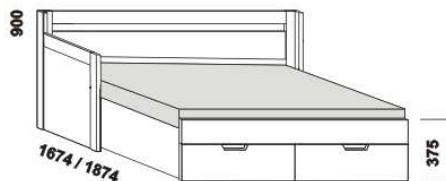

# KLASIK - provedení LTD

Provedení: LTD, 16 barevných dezenů.

rozkládací postel KLASIK V-N levá  
80 / 160 x 200 vč. roštů  
90 / 180 x 200 vč. roštů

rozkládací postel KLASIK V-N pravá  
80 / 160 x 200 vč. roštů  
90 / 180 x 200 vč. roštů

rozkládací postel KLASIK V-V  
80 / 160 x 200 vč. roštů  
90 / 180 x 200 vč. roštů

rozkládací postel KLASIK P-N levá  
80 / 160 x 200 vč. roštů  
90 / 180 x 200 vč. roštů

rozkládací postel KLASIK P-N pravá  
80 / 160 x 200 vč. roštů  
90 / 180 x 200 vč. roštů

rozkládací postel KLASIK P-P  
80 / 160 x 200 vč. roštů  
90 / 180 x 200 vč. roštů

rozkládací postel KLASIK N-N  
80 / 160 x 200 vč. roštů  
90 / 180 x 200 vč. roštů

\* čelo s oblým rohem

Rozkládací postele je možno kombinovat s nábytkem Line.