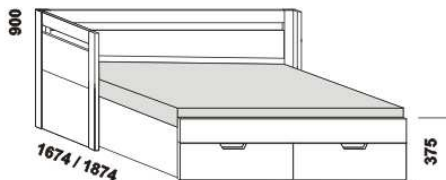

# KLASIK - provedení LTD

Provedení: LTD, 16 barevných dezenů.

rozkládací postel KLASIK V-N levá  
80 / 160 x 200 vč. roštů  
90 / 180 x 200 vč. roštů

rozkládací postel KLASIK V-N pravá  
80 / 160 x 200 vč. roštů  
90 / 180 x 200 vč. roštů

rozkládací postel KLASIK V-V  
80 / 160 x 200 vč. roštů  
90 / 180 x 200 vč. roštů

rozkládací postel KLASIK P-N levá  
80 / 160 x 200 vč. roštů  
90 / 180 x 200 vč. roštů

rozkládací postel KLASIK P-N pravá  
80 / 160 x 200 vč. roštů  
90 / 180 x 200 vč. roštů

rozkládací postel KLASIK P-P  
80 / 160 x 200 vč. roštů  
90 / 180 x 200 vč. roštů

rozkládací postel KLASIK N-N  
80 / 160 x 200 vč. roštů  
90 / 180 x 200 vč. roštů

\* čelo s oblým rohem

Rozkládací postele je možno kombinovat s nábytkem Line.