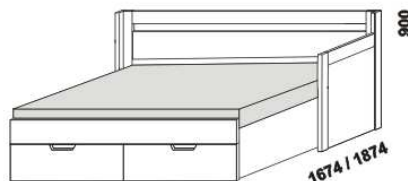

# KLASIK - provedení LTD

Provedení: LTD, 16 barevných dezenů.

rozkládací postel KLASIK V-N levá  
80 / 160 x 200 vč. roštů  
90 / 180 x 200 vč. roštů

rozkládací postel KLASIK V-N pravá  
80 / 160 x 200 vč. roštů  
90 / 180 x 200 vč. roštů

rozkládací postel KLASIK V-V  
80 / 160 x 200 vč. roštů  
90 / 180 x 200 vč. roštů

rozkládací postel KLASIK P-N levá  
80 / 160 x 200 vč. roštů  
90 / 180 x 200 vč. roštů

rozkládací postel KLASIK P-N pravá  
80 / 160 x 200 vč. roštů  
90 / 180 x 200 vč. roštů

rozkládací postel KLASIK P-P  
80 / 160 x 200 vč. roštů  
90 / 180 x 200 vč. roštů

rozkládací postel KLASIK N-N  
80 / 160 x 200 vč. roštů  
90 / 180 x 200 vč. roštů

\* čelo s oblým rohem

Rozkládací postele je možno kombinovat s nábytkem Line.