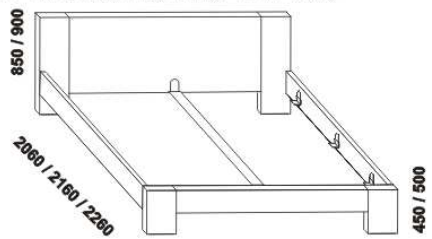

JUNIOR - masivní buk a masivní jádrový buk

Provedení: masiv - cink (parketový vzhled). Zásuvka pod postel a úložný prostor Max - masiv (nelze v jádrovém buku) nebo dýha. Označený rozměr * = oblé provedení postele. Noční stolky a lavice lze objednávat v oblém provedení (oblá přední a obě boční horní hrany půdy). Tloušťka materiálu postele je 30 mm. Vnitřní a nepohledové části nočních stolků, zásuvek pod postel a úložných prostorů (záda, dna) nejsou vyráběny z masivu. Zásuvky nočních stolků jsou vybaveny volitelně krytými plnovýsuvy s dotahem nebo krytými plnovýsuvy s funkcí "push on". Povrchová úprava: olej nebo lak.

990* / 1090* / 1290* / 1490* / 1690* / 1890* / 2090*

970 / 1070 / 1270 / 1470 / 1670 / 1870 / 2070
postel JUNIOR
90, 100, 120 x 200, 210, 220
140, 160, 180, 200 x 200, 210, 220

* detail oblého provedení postelí

Vzdálenost od podlahy k horní hraně postranice postele je 450 mm, u zvýšené postele 500 mm. Hloubka zapuštění nosných patek pod rošty postele od horní hrany postranice je 80-155 mm. U čel a bočnic postele lze zvolit ostré nebo oblé* provedení. Zadní (nepohledová) část čela u hlavy je povrchově dokončena - postel lze umístit do prostoru. Dvouposteľe (od vnitřní šířky 140 cm) jsou osazeny samonosnou středovou vzpěrou.

890 / 990 / 1190 / 1390 / 1590 / 1790 / 1990
úložný prostor Max NEW **
90, 100, 120 x 200, 210, 220
140, 160, 180, 200 x 200, 210, 220

úř. prostor MAX
rám postele

** Vnější rozměry úložného prostoru Max jsou z konstrukčních důvodů a pro zachování odvětrávání vždy menší než jsou vnitřní rozměry postele.