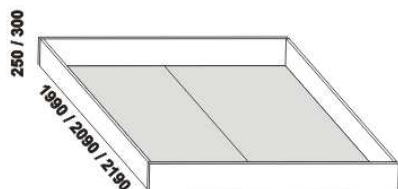

JUNIOR - masivní buk a masivní jádrový buk

Provedení: masiv - cink (parketový vzhled). Zásuvka pod postel a úložný prostor Max - masiv (nelze v jádrovém buku) nebo dýha. Označený rozměr * = oblé provedení postele. Noční stolky a lavice lze objednávat v oblém provedení (oblá přední a obě boční horní hrany půdy). Tloušťka materiálu postele je 30 mm. Vnitřní a nepohledové části nočních stolků, zásuvek pod postel a úložných prostorů (záda, dna) nejsou vyráběny z masivu. Zásuvky nočních stolků jsou vybaveny volitelně krytými plnovýsuvy s dotahem nebo krytými plnovýsuvy s funkcí "push on". Povrchová úprava: olej nebo lak.

990* / 1090* / 1290* / 1490* / 1690* / 1890* / 2090*

970 / 1070 / 1270 / 1470 / 1670 / 1870 / 2070
postel JUNIOR
90, 100, 120 x 200, 210, 220
140, 160, 180, 200 x 200, 210, 220

* detail oblého provedení postelí

Vzdálenost od podlahy k horní hraně postranice postele je 450 mm, u zvýšené postele 500 mm. Hloubka zapuštění nosných patek pod rošty postele od horní hrany postranice je 80-155 mm. U čel a bočnic postele lze zvolit ostré nebo oblé* provedení. Zadní (nepohledová) část čela u hlavy je povrchově dokončena - postel lze umístit do prostoru. Dvouposteľe (od vnitřní šířky 140 cm) jsou osazeny samonosnou středovou vzpěrou.

890 / 990 / 1190 / 1390 / 1590 / 1790 / 1990
úložný prostor Max NEW **
90, 100, 120 x 200, 210, 220
140, 160, 180, 200 x 200, 210, 220

úř. prostor MAX
rám postele

** Vnější rozměry úložného prostoru Max jsou z konstrukčních důvodů a pro zachování odvětrávání vždy menší než jsou vnitřní rozměry postele.