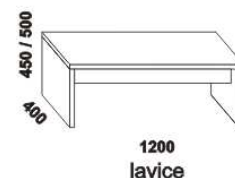

noční stolek
bez zásuvky

lavice