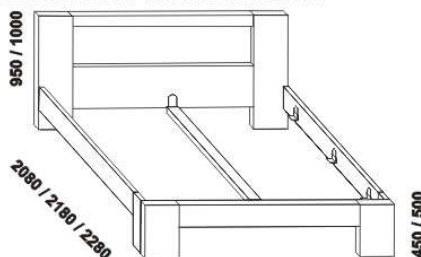

EDIT - masivní buk

Provedení: masiv - průběžná lamela. Postel - kombinace masiv a dýha. Zásuvka pod postel a úložný prostor Max - masiv nebo dýha. Tloušťka materiálu postele je 40 mm, výplně (dýha) předního a zadního čela 19 mm. Vnitřní a nepohledové části nočních stolků, komod, zásuvek pod postel a úložných prostorů (záda, dna) nejsou vyráběny z masivu. Zásuvky nočních stolků a komod jsou vybaveny volitelně krytými plnovýsuvy s dotahem nebo krytými plnovýsuvy s funkcí "push on". Povrchová úprava: olej nebo lak.

1050 / 1150 / 1350 / 1550 / 1750 / 1950 / 2150

980 / 1080 / 1280 / 1480 / 1680 / 1880 / 2080
postel EDIT bez výplně předního čela
90, 100, 120 x 200, 210, 220
140, 160, 180, 200 x 200, 210, 220

1050 / 1150 / 1350 / 1550 / 1750 / 1950 / 2150

980 / 1080 / 1280 / 1480 / 1680 / 1880 / 2080
postel EDIT včetně výplně předního čela
90, 100, 120 x 200, 210, 220
140, 160, 180, 200 x 200, 210, 220

Vzdálenost od podlahy k horní hraně postranice postele je 450 mm, u zvýšené postele 500 mm. Hloubka zapuštění nosných patek pod rošty postele od horní hrany postranice je 80-155 mm. Zadní (nepohledová) část čela u hlavy je povrchově dokončena - postel lze umístit i do prostoru. Dvoupostele (od vnitřní šířky 140 cm) jsou osazeny samonosnou středovou vzpěrou.

Doplňky LENA - masivní buk

890 / 990 / 1190 / 1390 / 1590 / 1790 / 1990
úložný prostor Max NEW **
90, 100, 120 x 200, 210, 220
140, 160, 180, 200 x 200, 210, 220

** Vnější rozměry úložného prostoru Max jsou z konstrukčních důvodů a pro zachování odvětrávání vždy menší než jsou vnitřní rozměry postele.