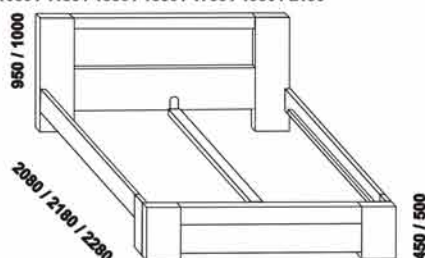

# EDIT - provedení buk

Provedení: kombinace masiv (průběžná lamela) a dýha. Komody a noční stolky - masiv nebo kombinace masiv a dýha, zásuvka pod postel a úložný prostor Max - dýha. Tloušťka materiálu postele je 40 mm, výplně (dýha) předního a zadního čela 19 mm. Vnitřní a nepohledové části nočních stolků, komod, zásuvek pod postel a úložných prostorů (záda, dna) nejsou vyráběny z masivu. Zásuvky nočních stolků a komod jsou vybaveny volitelně krytými plnovýsuvy s dotahem nebo krytými plnovýsuvy s funkcí "push on". Povrchová úprava: olej nebo lak.

1030 / 1130 / 1330 / 1530 / 1730 / 1930 / 2130

980 / 1080 / 1280 / 1480 / 1680 / 1880 / 2080  
postel EDIT, bez výplně předního čela  
90, 100, 120 x 200, 210, 220  
140, 160, 180, 200 x 200, 210, 220

1030 / 1130 / 1330 / 1530 / 1730 / 1930 / 2130

980 / 1080 / 1280 / 1480 / 1680 / 1880 / 2080  
postel EDIT, včetně výplně předního čela  
90, 100, 120 x 200, 210, 220  
140, 160, 180, 200 x 200, 210, 220

Vzdálenost od podlahy k horní hraně postranice postele je 450 mm, u zvýšené postele 500 mm. Hloubka zapuštění hranolku postele od horní hrany postranice je 155 mm (při objednání lze také 80, 105 a 130 mm). U dvoulůžek je možnost použití nosných patek pod rošty zapuštěných 80-155 mm od horní hrany postranice postele. Zadní (nepohledová) část čela u hlavy je povrchově dokončena - postel lze umístit i do prostoru. Dvoupostele (od vnitřní šířky 140 cm) jsou osazeny samonosnou středovou vzpěrou.

## Doplňky LENA - masivní buk

890 / 990 / 1190 / 1390 / 1590 / 1790 / 1990  
úložný prostor Max\*\*  
90, 100, 120 x 200, 210, 220  
140, 160, 180, 200 x 200, 210, 220

\*\* Vnější rozměry úložného prostoru Max jsou z konstrukčních důvodů a pro zachování odvětrávání vždy menší než jsou vnitřní rozměry postele.