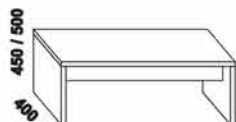

980 / 1080 / 1280 / 1480 / 1680 / 1880 / 2080  
postel EDIT, včetně výplně předního čela  
90, 100, 120 x 200, 210, 220  
140, 160, 180, 200 x 200, 210, 220

Vzdálenost od podlahy k horní hraně postranice postele je 450 mm, u zvýšené postele 500 mm. Hloubka zapuštění hranolku postele od horní hrany postranice je 155 mm (při objednání lze také 80, 105 a 130 mm). U dvoulůžek je možnost použití nosných patek pod rošty zapuštěných 80-155 mm od horní hrany postranice postele. Zadní (nepohledová) část čela u hlavy je povrchově dokončena - postel lze umístit i do prostoru. Dvoupostele (od vnitřní šířky 140 cm) jsou osazeny samonosnou středovou vzpěrou.

## Doplňky LENA - masivní buk

890 / 990 / 1190 / 1390 / 1590 / 1790 / 1990  
úložný prostor Max\*\*  
90, 100, 120 x 200, 210, 220  
140, 160, 180, 200 x 200, 210, 220

\*\* Vnější rozměry úložného prostoru Max jsou z konstrukčních důvodů a pro zachování odvětrávání vždy menší než jsou vnitřní rozměry postele.

650 / 750 / 850  
zásuvka pod postel  
š. 99 a 154

450 / 500  
360  
400 / 500  
noční stolek  
2-zásuvkový  
š. 40 nebo 50

450 / 500  
360  
400 / 500  
noční stolek  
1-zásuvkový  
š. 40 nebo 50

400  
200  
400  
noční stolek  
závěsný oblý  
L nebo P

400  
200  
400  
noční stolek  
závěsný čtvercový  
L nebo P

450 / 500  
400  
500  
noční stolek  
bez zásuvky  
L nebo P

1200  
lavice

840  
450  
1000  
komoda  
3-zásuvková

840  
450  
1000  
komoda  
4-zásuvková