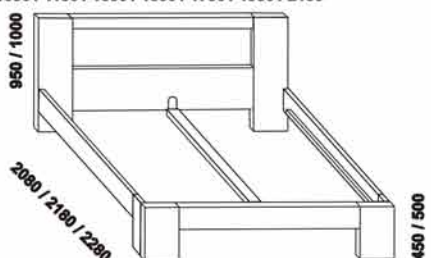

# EDIT - provedení buk

Provedení: kombinace masiv (průběžná lamela) a dýha. Komody a noční stolky - masiv nebo kombinace masiv a dýha, zásuvka pod postel a úložný prostor Max - dýha. Tloušťka materiálu postele je 40 mm, výplně (dýha) předního a zadního čela 19 mm. Vnitřní a nepohledové části nočních stolků, komod, zásuvek pod postel a úložných prostorů (záda, dna) nejsou vyráběny z masivu. Zásuvky nočních stolků a komod jsou vybaveny volitelně krytými plnovýsuvy s dotahem nebo krytými plnovýsuvy s funkcí "push on". Povrchová úprava: olej nebo lak.

1030 / 1130 / 1330 / 1530 / 1730 / 1930 / 2130

980 / 1080 / 1280 / 1480 / 1680 / 1880 / 2080  
postel EDIT, bez výplně předního čela  
90, 100, 120 x 200, 210, 220  
140, 160, 180, 200 x 200, 210, 220

1030 / 1130 / 1330 / 1530 / 1730 / 1930 / 2130

980 / 1080 / 1280 / 1480 / 1680 / 1880 / 2080  
postel EDIT, včetně výplně předního čela  
90, 100, 120 x 200, 210, 220  
140, 160, 180, 200 x 200, 210, 220

Vzdálenost od podlahy k horní hraně postranice postele je 450 mm, u zvýšené postele 500 mm. Hloubka zapuštění hranolku postele od horní hrany postranice je 155 mm (při objednání lze také 80, 105 a 130 mm). U dvoulůžek je možnost použití nosných patek pod rošty zapuštěných 80-155 mm od horní hrany postranice postele. Zadní (nepohledová) část čela u hlavy je povrchově dokončena - postel lze umístit i do prostoru. Dvoupostele (od vnitřní šířky 140 cm) jsou osazeny samonosnou středovou vzpěrou.

## Doplňky LENA - masivní buk

890 / 990 / 1190 / 1390 / 1590 / 1790 / 1990  
úložný prostor Max\*\*  
90, 100, 120 x 200, 210, 220  
140, 160, 180, 200 x 200, 210, 220

\*\* Vnější rozměry úložného prostoru Max jsou z konstrukčních důvodů a pro zachování odvětrávání vždy menší než jsou vnitřní rozměry postele.