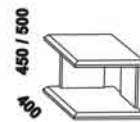

## Doplňky LENA - masivní buk

890 / 990 / 1190 / 1390 / 1590 / 1790 / 1990  
úložný prostor Max\*\*  
90, 100, 120 x 200, 210, 220  
140, 160, 180, 200 x 200, 210, 220

\*\* Vnější rozměry úložného prostoru Max jsou z konstrukčních důvodů a pro zachování odvětrávání vždy menší než jsou vnitřní rozměry postele.

650 / 750 / 850  
zásuvka pod postel  
š. 99 a 154

450 / 500  
360  
400 / 500  
noční stolek  
2-zásuvkový  
š. 40 nebo 50

450 / 500  
360  
400 / 500  
noční stolek  
1-zásuvkový  
š. 40 nebo 50

400  
200  
400  
noční stolek  
závěsný oblý  
L nebo P

400  
200  
400  
noční stolek  
závěsný čtvercový  
L nebo P

450 / 500  
400  
500  
noční stolek  
bez zásuvky  
L nebo P

1200  
lavice

840  
450  
1000  
komoda  
3-zásuvková

840  
450  
1000  
komoda  
4-zásuvková