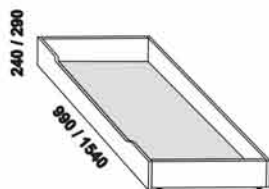

# EDIT - provedení buk

Provedení: kombinace masiv (průběžná lamela) a dýha. Komody a noční stolky - masiv nebo kombinace masiv a dýha, zásuvka pod postel a úložný prostor Max - dýha. Tloušťka materiálu postele je 40 mm, výplně (dýha) předního a zadního čela 19 mm. Vnitřní a nepohledové části nočních stolků, komod, zásuvek pod postel a úložných prostorů (záda, dna) nejsou vyráběny z masivu. Zásuvky nočních stolků a komod jsou vybaveny volitelně krytými plnovýsuvy s dotahem nebo krytými plnovýsuvy s funkcí "push on". Povrchová úprava: olej nebo lak.

1030 / 1130 / 1330 / 1530 / 1730 / 1930 / 2130

980 / 1080 / 1280 / 1480 / 1680 / 1880 / 2080  
postel EDIT, bez výplně předního čela  
90, 100, 120 x 200, 210, 220  
140, 160, 180, 200 x 200, 210, 220

1030 / 1130 / 1330 / 1530 / 1730 / 1930 / 2130

980 / 1080 / 1280 / 1480 / 1680 / 1880 / 2080  
postel EDIT, včetně výplně předního čela  
90, 100, 120 x 200, 210, 220  
140, 160, 180, 200 x 200, 210, 220

Vzdálenost od podlahy k horní hraně postranice postele je 450 mm, u zvýšené postele 500 mm. Hloubka zapuštění hranolku postele od horní hrany postranice je 155 mm (při objednání lze také 80, 105 a 130 mm). U dvoulůžek je možnost použití nosných patek pod rošty zapuštěných 80-155 mm od horní hrany postranice postele. Zadní (nepohledová) část čela u hlavy je povrchově dokončena - postel lze umístit i do prostoru. Dvoupostele (od vnitřní šířky 140 cm) jsou osazeny samonosnou středovou vzpěrou.

## Doplňky LENA - masivní buk

890 / 990 / 1190 / 1390 / 1590 / 1790 / 1990  
úložný prostor Max\*\*  
90, 100, 120 x 200, 210, 220  
140, 160, 180, 200 x 200, 210, 220

\*\* Vnější rozměry úložného prostoru Max jsou z konstrukčních důvodů a pro zachování odvětrávání vždy menší než jsou vnitřní rozměry postele.