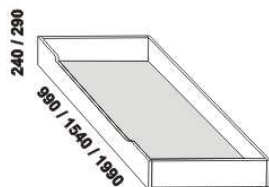

EDIT - masivní buk

Provedení: masiv - průběžná lamela. Postel - kombinace masiv a dýha. Zásuvka pod postel a úložný prostor Max - masiv nebo dýha. Tloušťka materiálu postele je 40 mm, výplně (dýha) předního a zadního čela 19 mm. Vnitřní a nepohledové části nočních stolků, komod, zásuvek pod postel a úložných prostorů (záda, dna) nejsou vyráběny z masivu. Zásuvky nočních stolků a komod jsou vybaveny volitelně krytými plnovýsuvy s dotahem nebo krytými plnovýsuvy s funkcí "push on". Povrchová úprava: olej nebo lak.

1050 / 1150 / 1350 / 1550 / 1750 / 1950 / 2150

980 / 1080 / 1280 / 1480 / 1680 / 1880 / 2080
postel EDIT bez výplně předního čela
90, 100, 120 x 200, 210, 220
140, 160, 180, 200 x 200, 210, 220

1050 / 1150 / 1350 / 1550 / 1750 / 1950 / 2150

980 / 1080 / 1280 / 1480 / 1680 / 1880 / 2080
postel EDIT včetně výplně předního čela
90, 100, 120 x 200, 210, 220
140, 160, 180, 200 x 200, 210, 220

Vzdálenost od podlahy k horní hraně postranice postele je 450 mm, u zvýšené postele 500 mm. Hloubka zapuštění nosných patek pod rošty postele od horní hrany postranice je 80-155 mm. Zadní (nepohledová) část čela u hlavy je povrchově dokončena - postel lze umístit i do prostoru. Dvoupostele (od vnitřní šířky 140 cm) jsou osazeny samonosnou středovou vzpěrou.

Doplňky LENA - masivní buk

890 / 990 / 1190 / 1390 / 1590 / 1790 / 1990
úložný prostor Max NEW **
90, 100, 120 x 200, 210, 220
140, 160, 180, 200 x 200, 210, 220

** Vnější rozměry úložného prostoru Max jsou z konstrukčních důvodů a pro zachování odvětrávání vždy menší než jsou vnitřní rozměry postele.