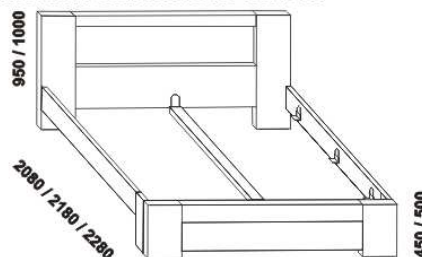

EDIT - masivní buk

Provedení: masiv - průběžná lamela. Postel - kombinace masiv a dýha. Zásuvka pod postel a úložný prostor Max - masiv nebo dýha. Tloušťka materiálu postele je 40 mm, výplně (dýha) předního a zadního čela 19 mm. Vnitřní a nepohledové části nočních stolků, komod, zásuvek pod postel a úložných prostorů (záda, dna) nejsou vyráběny z masivu. Zásuvky nočních stolků a komod jsou vybaveny volitelně krytými plnovýsuvy s dotahem nebo krytými plnovýsuvy s funkcí "push on". Povrchová úprava: olej nebo lak.

1050 / 1150 / 1350 / 1550 / 1750 / 1950 / 2150

980 / 1080 / 1280 / 1480 / 1680 / 1880 / 2080
postel EDIT bez výplně předního čela
90, 100, 120 x 200, 210, 220
140, 160, 180, 200 x 200, 210, 220

1050 / 1150 / 1350 / 1550 / 1750 / 1950 / 2150

980 / 1080 / 1280 / 1480 / 1680 / 1880 / 2080
postel EDIT včetně výplně předního čela
90, 100, 120 x 200, 210, 220
140, 160, 180, 200 x 200, 210, 220

Vzdálenost od podlahy k horní hraně postranice postele je 450 mm, u zvýšené postele 500 mm. Hloubka zapuštění nosných patek pod rošty postele od horní hrany postranice je 80-155 mm. Zadní (nepohledová) část čela u hlavy je povrchově dokončena - postel lze umístit i do prostoru. Dvoupostele (od vnitřní šířky 140 cm) jsou osazeny samonosnou středovou vzpěrou.

Doplňky LENA - masivní buk

890 / 990 / 1190 / 1390 / 1590 / 1790 / 1990
úložný prostor Max NEW **
90, 100, 120 x 200, 210, 220
140, 160, 180, 200 x 200, 210, 220

** Vnější rozměry úložného prostoru Max jsou z konstrukčních důvodů a pro zachování odvětrávání vždy menší než jsou vnitřní rozměry postele.