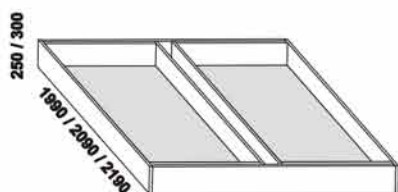

# EDIT - provedení buk

Provedení: kombinace masiv (průběžná lamela) a dýha. Komody a noční stolky - masiv nebo kombinace masiv a dýha, zásuvka pod postel a úložný prostor Max - dýha. Tloušťka materiálu postele je 40 mm, výplně (dýha) předního a zadního čela 19 mm. Vnitřní a nepohledové části nočních stolků, komod, zásuvek pod postel a úložných prostorů (záda, dna) nejsou vyráběny z masivu. Zásuvky nočních stolků a komod jsou vybaveny volitelně krytými plnovýsuvy s dotahem nebo krytými plnovýsuvy s funkcí "push on". Povrchová úprava: olej nebo lak.

1030 / 1130 / 1330 / 1530 / 1730 / 1930 / 2130

980 / 1080 / 1280 / 1480 / 1680 / 1880 / 2080  
postel EDIT, bez výplně předního čela  
90, 100, 120 x 200, 210, 220  
140, 160, 180, 200 x 200, 210, 220

1030 / 1130 / 1330 / 1530 / 1730 / 1930 / 2130

980 / 1080 / 1280 / 1480 / 1680 / 1880 / 2080  
postel EDIT, včetně výplně předního čela  
90, 100, 120 x 200, 210, 220  
140, 160, 180, 200 x 200, 210, 220

Vzdálenost od podlahy k horní hraně postranice postele je 450 mm, u zvýšené postele 500 mm. Hloubka zapuštění hranolku postele od horní hrany postranice je 155 mm (při objednání lze také 80, 105 a 130 mm). U dvoulůžek je možnost použití nosných patek pod rošty zapuštěných 80-155 mm od horní hrany postranice postele. Zadní (nepohledová) část čela u hlavy je povrchově dokončena - postel lze umístit i do prostoru. Dvoupostele (od vnitřní šířky 140 cm) jsou osazeny samonosnou středovou vzpěrou.

## Doplňky LENA - masivní buk

890 / 990 / 1190 / 1390 / 1590 / 1790 / 1990  
úložný prostor Max\*\*  
90, 100, 120 x 200, 210, 220  
140, 160, 180, 200 x 200, 210, 220

\*\* Vnější rozměry úložného prostoru Max jsou z konstrukčních důvodů a pro zachování odvětrávání vždy menší než jsou vnitřní rozměry postele.