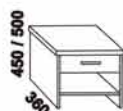

## Doplňky LENA - masivní buk

890 / 990 / 1190 / 1390 / 1590 / 1790 / 1990  
úložný prostor Max\*\*  
90, 100, 120 x 200, 210, 220  
140, 160, 180, 200 x 200, 210, 220

\*\* Vnější rozměry úložného prostoru Max jsou z konstrukčních důvodů a pro zachování odvětrávání vždy menší než jsou vnitřní rozměry postele.

650 / 750 / 850  
zásuvka pod postel  
š. 99 a 154

450 / 500  
360  
400 / 500  
noční stolek  
2-zásuvkový  
š. 40 nebo 50

450 / 500  
360  
400 / 500  
noční stolek  
1-zásuvkový  
š. 40 nebo 50

400  
200  
400  
noční stolek  
závěsný oblý  
L nebo P