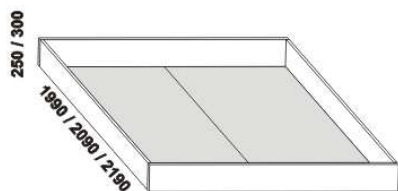

EDIT - masivní buk

Provedení: masiv - průběžná lamela. Postel - kombinace masiv a dýha. Zásuvka pod postel a úložný prostor Max - masiv nebo dýha. Tloušťka materiálu postele je 40 mm, výplně (dýha) předního a zadního čela 19 mm. Vnitřní a nepohledové části nočních stolků, komod, zásuvek pod postel a úložných prostorů (záda, dna) nejsou vyráběny z masivu. Zásuvky nočních stolků a komod jsou vybaveny volitelně krytými plnovýsuvy s dotahem nebo krytými plnovýsuvy s funkcí "push on". Povrchová úprava: olej nebo lak.

1050 / 1150 / 1350 / 1550 / 1750 / 1950 / 2150

980 / 1080 / 1280 / 1480 / 1680 / 1880 / 2080
postel EDIT bez výplně předního čela
90, 100, 120 x 200, 210, 220
140, 160, 180, 200 x 200, 210, 220

1050 / 1150 / 1350 / 1550 / 1750 / 1950 / 2150

980 / 1080 / 1280 / 1480 / 1680 / 1880 / 2080
postel EDIT včetně výplně předního čela
90, 100, 120 x 200, 210, 220
140, 160, 180, 200 x 200, 210, 220

Vzdálenost od podlahy k horní hraně postranice postele je 450 mm, u zvýšené postele 500 mm. Hloubka zapuštění nosných patek pod rošty postele od horní hrany postranice je 80-155 mm. Zadní (nepohledová) část čela u hlavy je povrchově dokončena - postel lze umístit i do prostoru. Dvoupostele (od vnitřní šířky 140 cm) jsou osazeny samonosnou středovou vzpěrou.

Doplňky LENA - masivní buk

890 / 990 / 1190 / 1390 / 1590 / 1790 / 1990
úložný prostor Max NEW **
90, 100, 120 x 200, 210, 220
140, 160, 180, 200 x 200, 210, 220

** Vnější rozměry úložného prostoru Max jsou z konstrukčních důvodů a pro zachování odvětrávání vždy menší než jsou vnitřní rozměry postele.