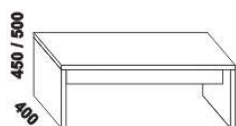

980 / 1080 / 1280 / 1480 / 1680 / 1880 / 2080
postel EDIT včetně výplně předního čela
90, 100, 120 x 200, 210, 220
140, 160, 180, 200 x 200, 210, 220

Vzdálenost od podlahy k horní hraně postranice postele je 450 mm, u zvýšené postele 500 mm. Hloubka zapuštění nosných patek pod rošty postele od horní hrany postranice je 80-155 mm. Zadní (nepohledová) část čela u hlavy je povrchově dokončena - postel lze umístit i do prostoru. Dvoupostele (od vnitřní šířky 140 cm) jsou osazeny samonosnou středovou vzpěrou.

Doplňky LENA - masivní buk

890 / 990 / 1190 / 1390 / 1590 / 1790 / 1990
úložný prostor Max NEW **
90, 100, 120 x 200, 210, 220
140, 160, 180, 200 x 200, 210, 220

** Vnější rozměry úložného prostoru Max jsou z konstrukčních důvodů a pro zachování odvětrávání vždy menší než jsou vnitřní rozměry postele.

650 / 750 / 850 / 950
zásuvka pod postel
š. 99, 154 a 199

450 / 500
360
400 / 500
noční stůlek
2-zásuvkový
š. 40 nebo 50

450 / 500
360
400 / 500
noční stůlek
1-zásuvkový
š. 40 nebo 50

400
200
400
noční stůlek
závěsný oválný
L nebo P

400
200
400
noční stůlek
závěsný čtvercový
L nebo P

450 / 500
400
500
noční stůlek
bez zásuvky
L nebo P

1200
lavice

840
450
1000
komoda
3-zásuvková

840
450
1000
komoda
4-zásuvková

800
600
zrcadlo
závěsné

900 / 1000 / 1200 / 1400 / 1600 / 1800 / 2000
police s fazetou nad postel
š. 90, 100, 120, 140, 160, 180, 200