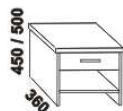

Doplňky LENA - masivní buk

890 / 990 / 1190 / 1390 / 1590 / 1790 / 1990
úložný prostor Max NEW **
90, 100, 120 x 200, 210, 220
140, 160, 180, 200 x 200, 210, 220

** Vnější rozměry úložného prostoru Max jsou z konstrukčních důvodů a pro zachování odvětrávání vždy menší než jsou vnitřní rozměry postele.

650 / 750 / 850 / 950
zásuvka pod postel
š. 99, 154 a 199

450 / 500
360
400 / 500
noční stůlek
2-zásuvkový
š. 40 nebo 50

450 / 500
360
400 / 500
noční stůlek
1-zásuvkový
š. 40 nebo 50

400
200
400
noční stůlek
závěsný oválný
L nebo P