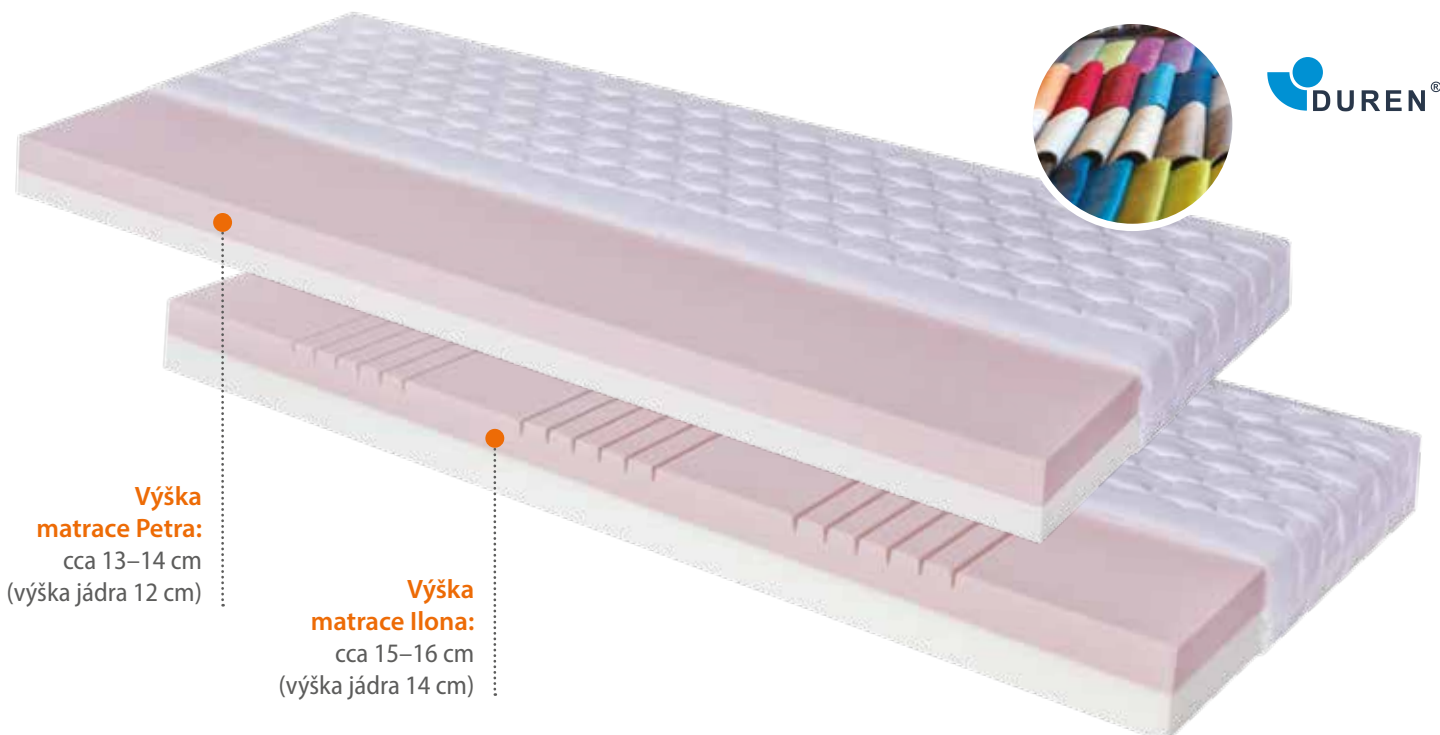

Duo N-N

Duo V-N (levá nebo pravá)

Duo V-V

(N = nízké čelo, V = vysoké čelo)

Matrace do rozkládacích lůžek **Tina, Jitka, Petra, Ilona**

Matrace **Tina/Jitka, Petra/Ilona, Erika/Dita a Klára/Sandra** jsou určeny do rozkládacích lůžek. Matrace splňují požadavky na příjemné sezení i na pohodlné ležení. V nabídce najdete jak jednodušší matrace, určené spíše pro příležitostné spaní, tak i vysoce kvalitní matrace, které jsou určeny pro trvalé spaní. Matrace lze objednat buď v celočalouněném provedení, nebo v matracovém potahu nebo v kombinovaném provedení – čalouněná strana pro sezení a prošitý matracový potah pro příjemný spánek. Matracový potah New Jersey obsahuje přírodní celulózu, výborně odvádí vlhkost a má vysokou odolnost proti oděru a žmolování. Doporučené kombinace rozkládacích lůžek a matrací najdete na str. 24.

Matrace **Tina*** a **Jitka*** jsou jednoduché matrace vyrobené z kvalitní PUR pěny. Matrace jsou vhodné pro příležitostné spaní nebo jako opěrák ke kombinaci s jiným typem matrace. Matrace **Jitka** má z jedné strany zónovou povrchovou profilaci pro pohodlnější ležení.

Matrace **Petra**** a **Ilona**** jsou jednodušší dvouvrstvé matrace vyrobené z kvalitní PUR pěny a jsou vhodné pro příležitostné i pro každodenní spaní. Matrace mají z každé strany jinou tvrdost. Tvrdší strana je určena pro sezení, středně tvrdá strana je doporučena pro ležení. Matrace **Ilona** má z jedné strany zónovou povrchovou profilaci pro pohodlnější ležení.

Matrace do rozkládacích lůžek **Erika, Dita, Klára, Sandra**

Matrace **Erika***** a **Dita***** jsou kvalitní zónové dvouvrstvé matrace, které kombinují PUR pěnu Duren® a značkovou studenou pěnu Celtex®. Matrace jsou vhodné pro trvalé spaní. Elastičtější strana matrace z pěny Celtex® má zónovou profilaci povrchu a zajišťují příjemný spánek i optimální odvod vlhkosti.