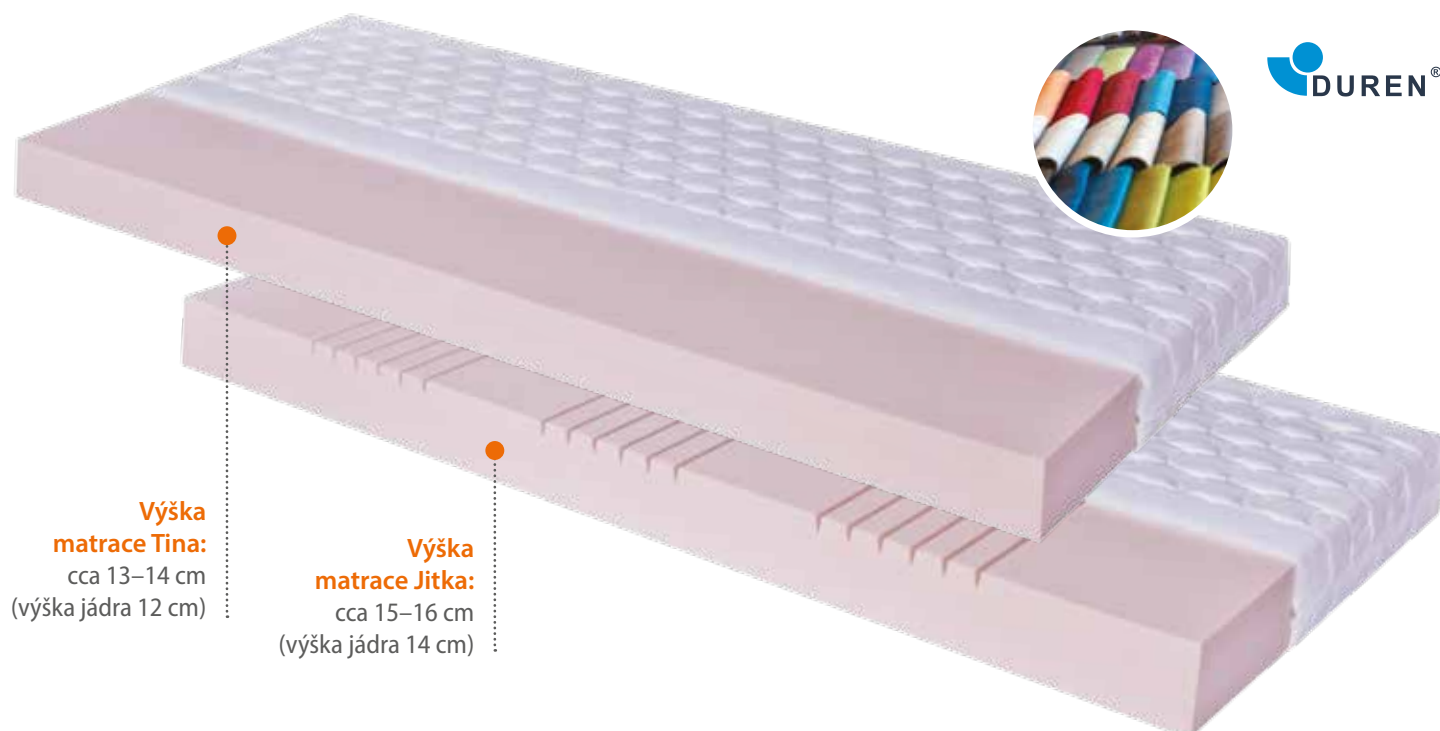

Šířky postele: 90, 160, 180 cm

Délky postele: 200, 210, 220 cm

Rozkládací postele Duo

Rozkládací postel Duo v provedení LTD. Více barevných odstínů.

Rozměr postele: 90 × 200 cm, po rozložení 180 × 200 cm

Variety postelí Duo:

Duo N-N

Duo V-N (levá nebo pravá)

Duo V-V

(N = nízké čelo, V = vysoké čelo)

Matrace do rozkládacích lůžek **Tina, Jitka, Petra, Ilona**

Matrace **Tina/Jitka, Petra/Ilona, Erika/Dita a Klára/Sandra** jsou určeny do rozkládacích lůžek. Matrace splňují požadavky na příjemné sezení i na pohodlné ležení. V nabídce najdete jak jednodušší matrace, určené spíše pro příležitostné spaní, tak i vysoce kvalitní matrace, které jsou určeny pro trvalé spaní. Matrace lze objednat buď v celočalouněném provedení, nebo v matracovém potahu nebo v kombinovaném provedení – čalouněná strana pro sezení a prošitý matracový potah pro příjemný spánek. Matracový potah New Jersey obsahuje přírodní celulózu, výborně odvádí vlhkost a má vysokou odolnost proti oděru a žmolování. Doporučené kombinace rozkládacích lůžek a matrací najdete na str. 24.

Matrace **Tina*** a **Jitka*** jsou jednoduché matrace vyrobené z kvalitní PUR pěny. Matrace jsou vhodné pro příležitostné spaní nebo jako opěrák ke kombinaci s jiným typem matrace. Matrace **Jitka** má z jedné strany zónovou povrchovou profilaci pro pohodlnější ležení.

Matrace **Petra**** a **Ilona**** jsou jednodušší dvouvrstvé matrace vyrobené z kvalitní PUR pěny a jsou vhodné pro příležitostné i pro každodenní spaní. Matrace mají z každé strany jinou tvrdost. Tvrdší strana je určena pro sezení, středně tvrdá strana je doporučena pro ležení. Matrace **Ilona** má z jedné strany zónovou povrchovou profilaci pro pohodlnější ležení.