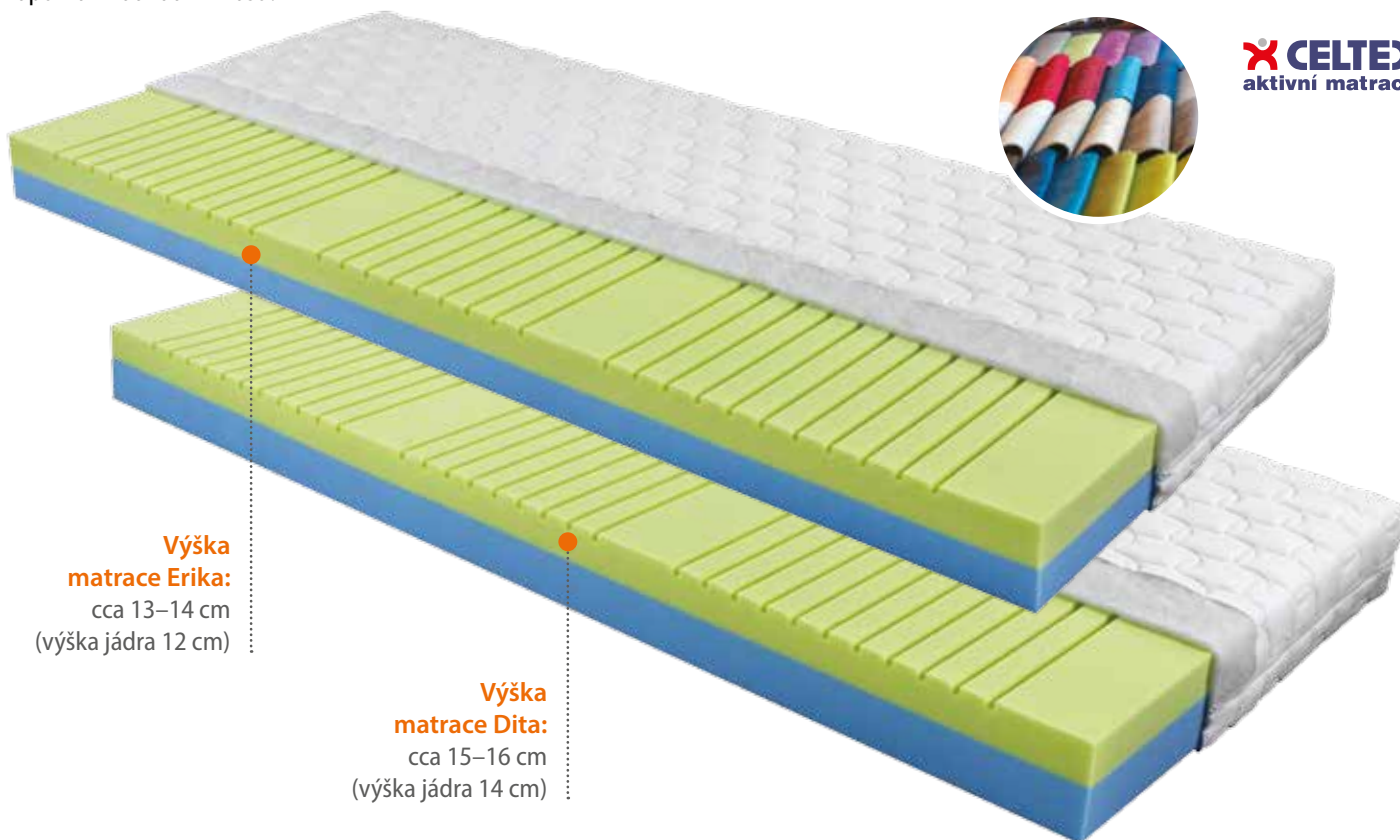

Duo N-N

Duo V-N (levá nebo pravá)

Duo V-V

(N = nízké čelo, V = vysoké čelo)

Matrace do rozkládacích lůžek **Tina, Jitka, Petra, Ilona**

Matrace **Tina/Jitka, Petra/Ilona, Erika/Dita a Klára/Sandra** jsou určeny do rozkládacích lůžek. Matrace splňují požadavky na příjemné sezení i na pohodlné ležení. V nabídce najdete jak jednodušší matrace, určené spíše pro příležitostné spaní, tak i vysoce kvalitní matrace, které jsou určeny pro trvalé spaní. Matrace lze objednat buď v celočalouněném provedení, nebo v matracovém potahu nebo v kombinovaném provedení – čalouněná strana pro sezení a prošitý matracový potah pro příjemný spánek. Matracový potah New Jersey obsahuje přírodní celulózu, výborně odvádí vlhkost a má vysokou odolnost proti oděru a žmolování. Doporučené kombinace rozkládacích lůžek a matrací najdete na str. 24.

Matrace **Tina*** a **Jitka*** jsou jednoduché matrace vyrobené z kvalitní PUR pěny. Matrace jsou vhodné pro příležitostné spaní nebo jako opěrák ke kombinaci s jiným typem matrace. Matrace **Jitka** má z jedné strany zónovou povrchovou profilaci pro pohodlnější ležení.

Matrace **Petra**** a **Ilona**** jsou jednodušší dvouvrstvé matrace vyrobené z kvalitní PUR pěny a jsou vhodné pro příležitostné i pro každodenní spaní. Matrace mají z každé strany jinou tvrdost. Tvrdší strana je určena pro sezení, středně tvrdá strana je doporučena pro ležení. Matrace **Ilona** má z jedné strany zónovou povrchovou profilaci pro pohodlnější ležení.

Matrace do rozkládacích lůžek **Erika, Dita, Klára, Sandra**

Matrace **Erika***** a **Dita***** jsou kvalitní zónové dvouvrstvé matrace, které kombinují PUR pěnu Duren® a značkovou studenou pěnu Celtex®. Matrace jsou vhodné pro trvalé spaní. Elastičtější strana matrace z pěny Celtex® má zónovou profilaci povrchu a zajišťují příjemný spánek i optimální odvod vlhkosti.