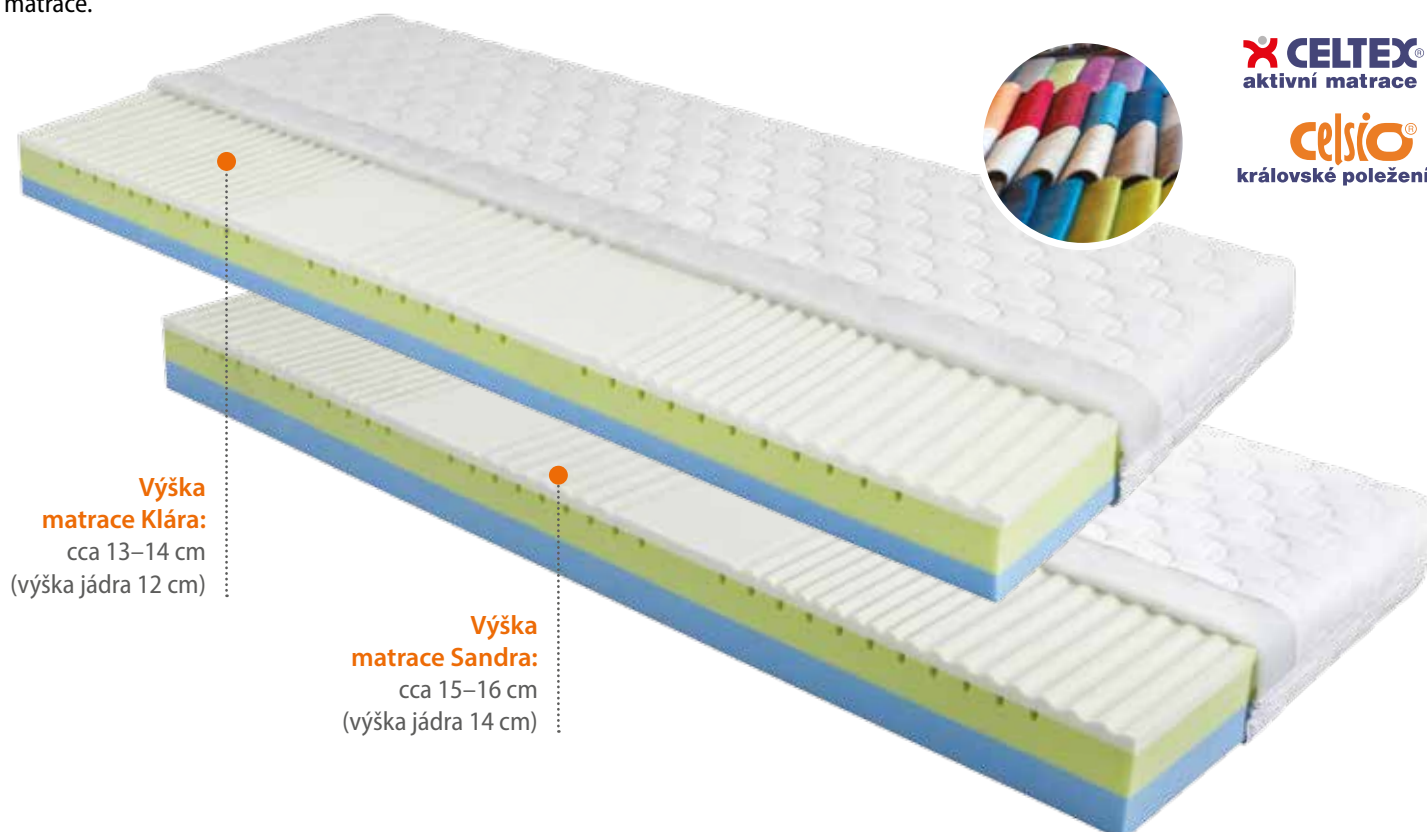

Matrace **Tina*** a **Jitka*** jsou jednoduché matrace vyrobené z kvalitní PUR pěny. Matrace jsou vhodné pro příležitostné spaní nebo jako opěrák ke kombinaci s jiným typem matrace. Matrace **Jitka** má z jedné strany zónovou povrchovou profilaci pro pohodlnější ležení.

Matrace **Petra**** a **Ilona**** jsou jednodušší dvouvrstvé matrace vyrobené z kvalitní PUR pěny a jsou vhodné pro příležitostné i pro každodenní spaní. Matrace mají z každé strany jinou tvrdost. Tvrdší strana je určena pro sezení, středně tvrdá strana je doporučena pro ležení. Matrace **Ilona** má z jedné strany zónovou povrchovou profilaci pro pohodlnější ležení.

Matrace do rozkládacích lůžek **Erika, Dita, Klára, Sandra**

Matrace **Erika***** a **Dita***** jsou kvalitní zónové dvouvrstvé matrace, které kombinují PUR pěnu Duren® a značkovou studenou pěnu Celtex®. Matrace jsou vhodné pro trvalé spaní. Elastičtější strana matrace z pěny Celtex® má zónovou profilaci povrchu a zajišťují příjemný spánek i optimální odvod vlhkosti.

Matrace **Klára***** a **Sandra****** jsou kvalitní zónové třívrstvé matrace, které kombinují PUR pěnu Duren®, značkovou studenou pěnu Celtex® a výběrovou viscoelastickou pěnu Celsio®. Matrace jsou vhodné pro trvalé spaní. Elastičtější vrstva matrace z pěny Celtex® má zónovou profilaci a zajišťují příjemný spánek i optimální odvod vlhkosti. Povrchová vrstva z viscoelastické – líné pěny Celsio® nabízí vyšší pohodlí a komfort celé matrace.