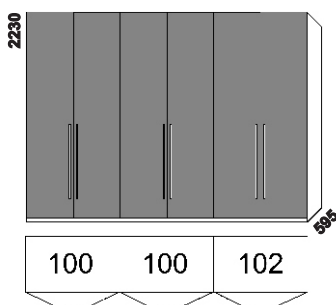

1495
komoda 5-zásuvková
široká š. 149,5

1495
komoda
2-dveřová 5-zásuvková

1020
VENTO skříň
2-dveřová

1520
VENTO skříň
3-dveřová

2020
VENTO skříň
4-dveřová

2520
VENTO skříň
5-dveřová

3020
VENTO skříň
6-dveřová