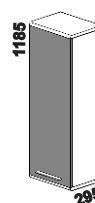

Skříně je možné objednat také s orámováním, skříně jsou pak širší o 8 cm, vyšší o 4 cm a hlubší o 1 cm.

1485 / 1685 / 1885 / 2085
VENTO postel
140, 160, 180, 200 x 200, 210, 220

zadní osvětlení
čela postele

dotykové osvětlení
k posteli "Sky"

závěsná police zaoblená
š. 55 nebo 65

550 / 650
noční stůlek
2-zásuvkový
š. 55 nebo 65

Vzdálenost od podlahy k horní hraně postranice postelí je 405 mm.

Hloubka zapuštění nosných patek pod rošty postelí od horní hrany postranice je 155 - 185 mm.

550 / 650 / 950 / 1495
závěsná police
š. 55, 65, 95, 149,5

1495
TV stůlek
2-zásuvkový

400
závěsná skříňka
(L nebo P)

600
zrcadlo
závěsné

550
komoda 7-zásuvková
úzká š. 55

950
komoda
2-dveřová

550 / 650
komoda 5-zásuvková
úzká š. 55 nebo 65

1495
komoda 5-zásuvková
široká š. 149,5

1495
komoda
2-dveřová 5-zásuvková

1020
VENTO skříň
2-dveřová

1520
VENTO skříň
3-dveřová

2020
VENTO skříň
4-dveřová

2520
VENTO skříň
5-dveřová

3020
VENTO skříň
6-dveřová