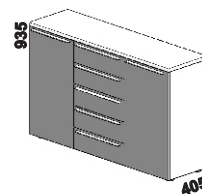

1495
komoda
2-dveřová 5-zásuvková