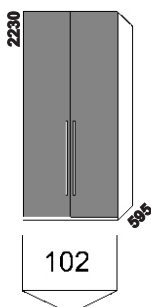

dotykové osvětlení
k posteli "Sky"

závěsná police zaoblená
š. 55 nebo 65

550 / 650
noční stůlek
2-zásuvkový
š. 55 nebo 65

Vzdálenost od podlahy k horní hraně postranice postelí je 405 mm.

Hloubka zapuštění nosných patek pod rošty postelí od horní hrany postranice je 155 - 185 mm.

550 / 650 / 950 / 1495
závěsná police
š. 55, 65, 95, 149,5

1495
TV stůlek
2-zásuvkový

400
závěsná skříňka
(L nebo P)

600
zrcadlo
závěsné

550
komoda 7-zásuvková
úzká š. 55

950
komoda
2-dveřová

550 / 650
komoda 5-zásuvková
úzká š. 55 nebo 65

1495
komoda 5-zásuvková
široká š. 149,5

1495
komoda
2-dveřová 5-zásuvková

1020
VENTO skříň
2-dveřová

1520
VENTO skříň
3-dveřová

2020
VENTO skříň
4-dveřová

2520
VENTO skříň
5-dveřová

3020
VENTO skříň
6-dveřová