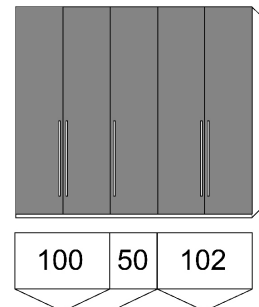

1495
komoda 5-zásuvková
široká š. 149,5

1495
komoda
2-dveřová 5-zásuvková

1020
VENTO skříň
2-dveřová

1520
VENTO skříň
3-dveřová

2020
VENTO skříň
4-dveřová

2520
VENTO skříň
5-dveřová

3020
VENTO skříň
6-dveřová