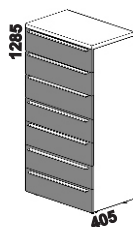

dotykové osvětlení
k posteli "Sky"

závěsná police zaoblená
š. 55 nebo 65

550 / 650
noční stůlek
2-zásuvkový
š. 55 nebo 65

Vzdálenost od podlahy k horní hraně postranice postelí je 405 mm.

Hloubka zapuštění nosných patek pod rošty postelí od horní hrany postranice je 155 - 185 mm.

550 / 650 / 950 / 1495
závěsná police
š. 55, 65, 95, 149,5

1495
TV stůlek
2-zásuvkový

400
závěsná skříňka
(L nebo P)

600
zrcadlo
závěsné

550
komoda 7-zásuvková
úzká š. 55

950
komoda
2-dveřová

550 / 650
komoda 5-zásuvková
úzká š. 55 nebo 65

1495
komoda 5-zásuvková
široká š. 149,5

1495
komoda
2-dveřová 5-zásuvková

1020
VENTO skříň
2-dveřová

1520
VENTO skříň
3-dveřová

2020
VENTO skříň
4-dveřová

2520
VENTO skříň
5-dveřová

3020
VENTO skříň
6-dveřová