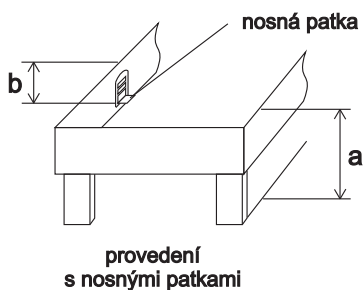

Schematický náčrtek výškových rozměrů u postelí

a - vzdálenost od podlahy k horní hraně postranice

b - hloubka zapuštění hranolků (nosných patek nebo příčných vzpěr) pod rošty od vrchní hrany postranice postele