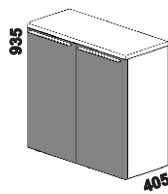

dotykové osvětlení
k posteli "Sky"

závěsná police zaoblená
š. 55 nebo 65

550 / 650
noční stůlek
2-zásuvkový
š. 55 nebo 65

Vzdálenost od podlahy k horní hraně postranice postelí je 405 mm.

Hloubka zapuštění nosných patek pod rošty postelí od horní hrany postranice je 155 - 185 mm.

550 / 650 / 950 / 1495
závěsná police
š. 55, 65, 95, 149,5

1495
TV stůlek
2-zásuvkový

400
závěsná skříňka
(L nebo P)

600
zrcadlo
závěsné

550
komoda 7-zásuvková
úzká š. 55

950
komoda
2-dveřová

550 / 650
komoda 5-zásuvková
úzká š. 55 nebo 65

1495
komoda 5-zásuvková
široká š. 149,5

1495
komoda
2-dveřová 5-zásuvková

1020
VENTO skříň
2-dveřová

1520
VENTO skříň
3-dveřová

2020
VENTO skříň
4-dveřová

2520
VENTO skříň
5-dveřová

3020
VENTO skříň
6-dveřová