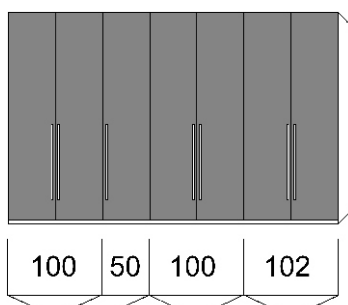

1495
komoda 5-zásuvková
široká š. 149,5

1495
komoda
2-dveřová 5-zásuvková

1020
VENTO skříň
2-dveřová

1520
VENTO skříň
3-dveřová

2020
VENTO skříň
4-dveřová

2520
VENTO skříň
5-dveřová

3020
VENTO skříň
6-dveřová