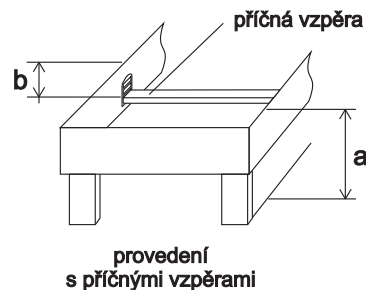

Schematický náčrtek výškových rozměrů u postelí

a - vzdálenost od podlahy k horní hraně postranice

b - hloubka zapuštění hranolků (nosných patek nebo příčných vzpěr) pod rošty od vrchní hrany postranice postele