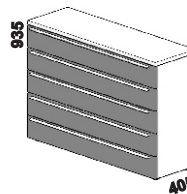

dotykové osvětlení
k posteli "Sky"

závěsná police zaoblená
š. 55 nebo 65

550 / 650
noční stůlek
2-zásuvkový
š. 55 nebo 65

Vzdálenost od podlahy k horní hraně postranice postelí je 405 mm.

Hloubka zapuštění nosných patek pod rošty postelí od horní hrany postranice je 155 - 185 mm.

550 / 650 / 950 / 1495
závěsná police
š. 55, 65, 95, 149,5

1495
TV stůlek
2-zásuvkový

400
závěsná skříňka
(L nebo P)

600
zrcadlo
závěsné

550
komoda 7-zásuvková
úzká š. 55

950
komoda
2-dveřová

550 / 650
komoda 5-zásuvková
úzká š. 55 nebo 65

1495
komoda 5-zásuvková
široká š. 149,5

1495
komoda
2-dveřová 5-zásuvková

1020
VENTO skříň
2-dveřová

1520
VENTO skříň
3-dveřová

2020
VENTO skříň
4-dveřová

2520
VENTO skříň
5-dveřová

3020
VENTO skříň
6-dveřová