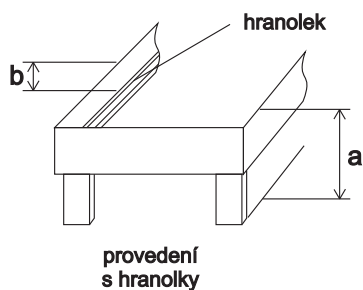

Schematický náčrtek výškových rozměrů u postelí

a - vzdálenost od podlahy k horní hraně postranice

b - hloubka zapuštění hranolků (nosných patek nebo příčných vzpěr) pod rošty od vrchní hrany postranice postele