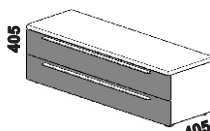

Skříně je možné objednat také s orámováním, skříně jsou pak širší o 8 cm, vyšší o 4 cm a hlubší o 1 cm.

1485 / 1685 / 1885 / 2085
VENTO postel
140, 160, 180, 200 x 200, 210, 220

zadní osvětlení
čela postele

dotykové osvětlení
k posteli "Sky"

závěsná police zaoblená
š. 55 nebo 65

550 / 650
noční stůlek
2-zásuvkový
š. 55 nebo 65

Vzdálenost od podlahy k horní hraně postranice postelí je 405 mm.

Hloubka zapuštění nosných patek pod rošty postelí od horní hrany postranice je 155 - 185 mm.

550 / 650 / 950 / 1495
závěsná police
š. 55, 65, 95, 149,5

1495
TV stůlek
2-zásuvkový

400
závěsná skříňka
(L nebo P)

600
zrcadlo
závěsné

550
komoda 7-zásuvková
úzká š. 55

950
komoda
2-dveřová

550 / 650
komoda 5-zásuvková
úzká š. 55 nebo 65