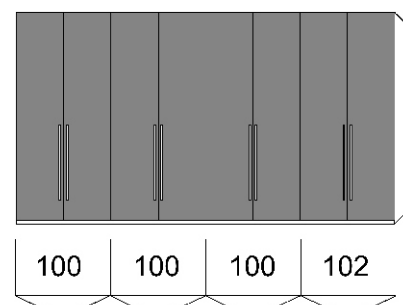

4020
VENTO skříň
8-dveřová