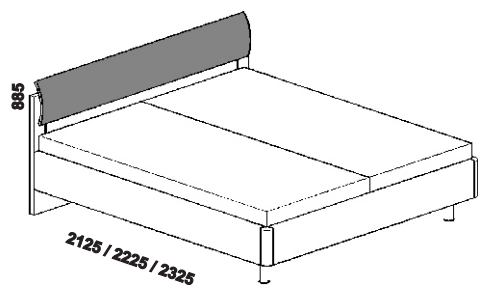

Ložnice VENTO - provedení noce marino, jasan platina

Provedení: noce marino, jasan platina nebo kombinace s krémovým nebo sahara vysokým leskem (melamin). Vnitřní části javor.

Základní vybavení skříní: 2 police a šatní tyč.

Skříně je možné objednat také s orámováním, skříně jsou pak širší o 8 cm, vyšší o 4 cm a hlubší o 1 cm.

1485 / 1685 / 1885 / 2085
VENTO postel
140, 160, 180, 200 x 200, 210, 220

zadní osvětlení
čela postele

dotykové osvětlení
k posteli "Sky"

závěsná police zaoblená
š. 55 nebo 65

550 / 650
noční stůlek
2-zásuvkový
š. 55 nebo 65

Vzdálenost od podlahy k horní hraně postranice postelí je 405 mm.

Hloubka zapuštění nosných patek pod rošty postelí od horní hrany postranice je 155 - 185 mm.

550 / 650 / 950 / 1495
závěsná police
š. 55, 65, 95, 149,5

1495
TV stůlek
2-zásuvkový

400
závěsná skříňka
(L nebo P)

600
zrcadlo
závěsné

550
komoda 7-zásuvková
úzká š. 55

950
komoda
2-dveřová

550 / 650
komoda 5-zásuvková
úzká š. 55 nebo 65