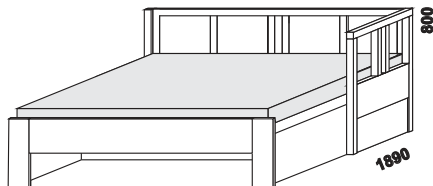

Rozkládací lůžko TWIN - masivní jádrový buk

2080

2080

2080

rozkládací lůžko TWIN N-N
90 / 180 x 200 cm

rozkládací lůžko TWIN V-N (L nebo P)
90 / 180 x 200 cm

rozkládací lůžko TWIN V-V
90 / 180 x 200 cm

2080

rozkládací lůžko TWIN bez čel
90 / 180 x 200 cm

TWIN zásuvka k rozkládací posteli
(vnitřní rozměry: d. 1695 mm, š. 780 mm, v. 140 mm)

Rozkládací lůžka Twin se dodávají bez roštů a matrací. Lze je vybrat z naší nabídky (viz. katalogy Matrace a rošty, Rozkládací postele). Maximální výška roštů, které lze umístit do lůžka, je 100 mm.