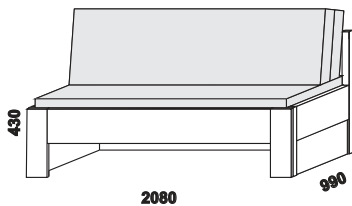

Rozkládací lůžko TWIN - masivní jádrový buk

2080

2080

2080

rozkládací lůžko TWIN N-N
90 / 180 x 200 cm

rozkládací lůžko TWIN V-N (L nebo P)
90 / 180 x 200 cm

rozkládací lůžko TWIN V-V
90 / 180 x 200 cm

2080

rozkládací lůžko TWIN bez čel
90 / 180 x 200 cm

TWIN zásuvka k rozkládací posteli
(vnitřní rozměry: d. 1695 mm, š. 780 mm, v. 140 mm)

Rozkládací lůžka Twin se dodávají bez roštů a matrací. Lze je vybrat z naší nabídky (viz. katalogy Matrace a rošty, Rozkládací postele). Maximální výška roštů, které lze umístit do lůžka, je 100 mm.