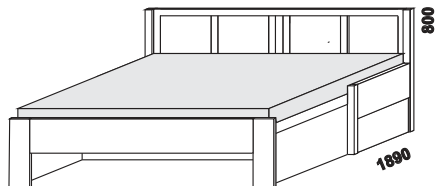

Rozkládací lůžko TWIN - masivní jádrový buk

2080

2080

2080

rozkládací lůžko TWIN N-N
90 / 180 x 200 cm

rozkládací lůžko TWIN V-N (L nebo P)
90 / 180 x 200 cm

rozkládací lůžko TWIN V-V
90 / 180 x 200 cm

2080

rozkládací lůžko TWIN bez čel
90 / 180 x 200 cm

TWIN zásuvka k rozkládací posteli
(vnitřní rozměry: d. 1695 mm, š. 780 mm, v. 140 mm)

Rozkládací lůžka Twin se dodávají bez roštů a matrací. Lze je vybrat z naší nabídky (viz. katalogy Matrace a rošty, Rozkládací postele). Maximální výška roštů, které lze umístit do lůžka, je 100 mm.