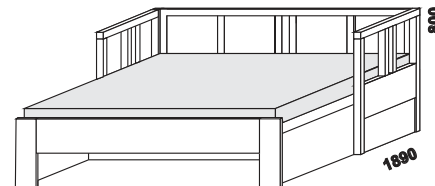

Rozkládací lůžko TWIN - masivní jádrový buk

2080

2080

2080

rozkládací lůžko TWIN N-N
90 / 180 x 200 cm

rozkládací lůžko TWIN V-N (L nebo P)
90 / 180 x 200 cm

rozkládací lůžko TWIN V-V
90 / 180 x 200 cm

2080

rozkládací lůžko TWIN bez čel
90 / 180 x 200 cm

TWIN zásuvka k rozkládací posteli
(vnitřní rozměry: d. 1695 mm, š. 780 mm, v. 140 mm)

Rozkládací lůžka Twin se dodávají bez roštů a matrací. Lze je vybrat z naší nabídky (viz. katalogy Matrace a rošty, Rozkládací postele). Maximální výška roštů, které lze umístit do lůžka, je 100 mm.