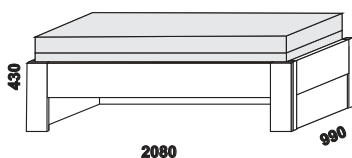

Rozkládací lůžko TWIN - masivní jádrový buk

2080

2080

2080

rozkládací lůžko TWIN N-N
90 / 180 x 200 cm

rozkládací lůžko TWIN V-N (L nebo P)
90 / 180 x 200 cm

rozkládací lůžko TWIN V-V
90 / 180 x 200 cm

2080

rozkládací lůžko TWIN bez čel
90 / 180 x 200 cm

TWIN zásuvka k rozkládací posteli
(vnitřní rozměry: d. 1695 mm, š. 780 mm, v. 140 mm)

Rozkládací lůžka Twin se dodávají bez roštů a matrací. Lze je vybrat z naší nabídky (viz. katalogy Matrace a rošty, Rozkládací postele). Maximální výška roštů, které lze umístit do lůžka, je 100 mm.