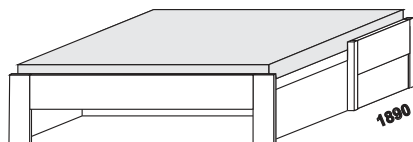

Rozkládací lůžko TWIN - masivní jádrový buk

2080

2080

2080

rozkládací lůžko TWIN N-N
90 / 180 x 200 cm

rozkládací lůžko TWIN V-N (L nebo P)
90 / 180 x 200 cm

rozkládací lůžko TWIN V-V
90 / 180 x 200 cm

2080

rozkládací lůžko TWIN bez čel
90 / 180 x 200 cm

TWIN zásuvka k rozkládací posteli
(vnitřní rozměry: d. 1695 mm, š. 780 mm, v. 140 mm)

Rozkládací lůžka Twin se dodávají bez roštů a matrací. Lze je vybrat z naší nabídky (viz. katalogy Matrace a rošty, Rozkládací postele). Maximální výška roštů, které lze umístit do lůžka, je 100 mm.