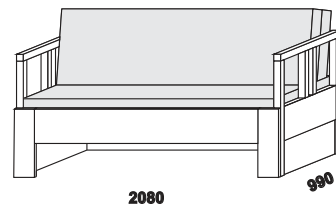

Rozkládací lůžko TWIN - masivní jádrový buk

2080

2080

2080

rozkládací lůžko TWIN N-N
90 / 180 x 200 cm

rozkládací lůžko TWIN V-N (L nebo P)
90 / 180 x 200 cm

rozkládací lůžko TWIN V-V
90 / 180 x 200 cm

2080

rozkládací lůžko TWIN bez čel
90 / 180 x 200 cm

TWIN zásuvka k rozkládací posteli
(vnitřní rozměry: d. 1695 mm, š. 780 mm, v. 140 mm)

Rozkládací lůžka Twin se dodávají bez roštů a matrací. Lze je vybrat z naší nabídky (viz. katalogy Matrace a rošty, Rozkládací postele). Maximální výška roštů, které lze umístit do lůžka, je 100 mm.