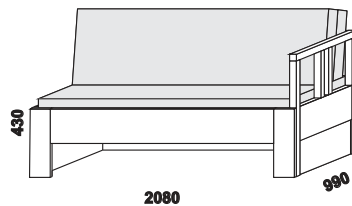

Rozkládací lůžko TWIN - masivní jádrový buk

2080

2080

2080

rozkládací lůžko TWIN N-N
90 / 180 x 200 cm

rozkládací lůžko TWIN V-N (L nebo P)
90 / 180 x 200 cm

rozkládací lůžko TWIN V-V
90 / 180 x 200 cm

2080

rozkládací lůžko TWIN bez čel
90 / 180 x 200 cm

TWIN zásuvka k rozkládací posteli
(vnitřní rozměry: d. 1695 mm, š. 780 mm, v. 140 mm)

Rozkládací lůžka Twin se dodávají bez roštů a matrací. Lze je vybrat z naší nabídky (viz. katalogy Matrace a rošty, Rozkládací postele). Maximální výška roštů, které lze umístit do lůžka, je 100 mm.