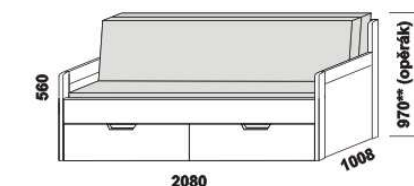

rozkládací postel TRIO P-N pravá
90 / 180 x 200 vč. roštů

Orientační vzorník barevného provedení:

** uváděná výška čalounění opěraku platí při použití 3-dílných matrací
Rozkládací postele je možno kombinovat s nábytkem Line.

TRIO - masivní jádrový buk

Provedení: masivní jádrový buk - cink.

rozkládací postel TRIO P-N levá - masiv
80 / 140 - 160 x 200 vč. roštů

rozkládací postel TRIO P-N pravá - masiv
80 / 140 - 160 x 200 vč. roštů

rozkládací postel TRIO P-P - masiv
80 / 140 - 160 x 200 vč. roštů

rozkládací postel TRIO N-N - masiv
80 / 140 - 160 x 200 vč. roštů

rozkládací postel TRIO P-P - masiv
90 / 180 x 200 vč. roštů

rozkládací postel TRIO N-N - masiv
90 / 180 x 200 vč. roštů

rozkládací postel TRIO P-N levá - masiv
90 / 180 x 200 vč. roštů

rozkládací postel TRIO P-N pravá - masiv
90 / 180 x 200 vč. roštů

** uváděná výška čalounění opěráku platí při použití 3-dílných matrací

Vnitřní korpus zásuvek u masivních rozkládacích postelí je dýhovaný. Rozkládací postele je možno kombinovat s nábytkem Yvetta.