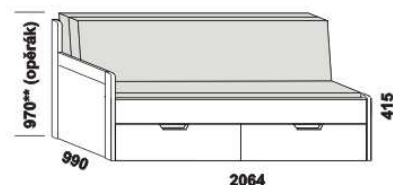

TRIO - provedení LTD

Provedení: LTD, 16 barevných dezeníů.

rozkládací postel TRIO P-N levá
80 / 140 - 160 x 200 vč. roštů

rozkládací postel TRIO P-N pravá
80 / 140 - 160 x 200 vč. roštů

rozkládací postel TRIO P-P
80 / 140 - 160 x 200 vč. roštů

rozkládací postel TRIO N-N
80 / 140 - 160 x 200 vč. roštů

rozkládací postel TRIO P-P
90 / 180 x 200 vč. roštů

rozkládací postel TRIO N-N
90 / 180 x 200 vč. roštů

rozkládací postel TRIO P-N levá
90 / 180 x 200 vč. roštů

rozkládací postel TRIO P-N pravá
90 / 180 x 200 vč. roštů

Orientační vzorník barevného provedení:

** uváděná výška čalounění opěraku platí při použití 3-dílných matrací
Rozkládací postele je možno kombinovat s nábytkem Line.

rozkládací postel TRIO P-N levá - masiv
90 / 180 x 200 vč. roštů

rozkládací postel TRIO P-N pravá - masiv
90 / 180 x 200 vč. roštů

** uváděná výška čalounění opěráku platí při použití 3-dílných matrací

Vnitřní korpus zásuvek u masivních rozkládacích postelí je dýhovaný. Rozkládací postele je možno kombinovat s nábytkem Yvetta.