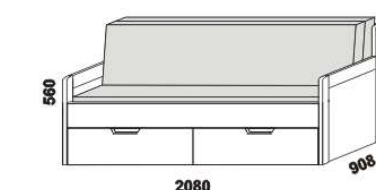

rozkládací postel TRIO P-N pravá
90 / 180 x 200 vč. roštů

Orientační vzorník barevného provedení:

** uváděná výška čalounění opěraku platí při použití 3-dílných matrací
Rozkládací postele je možno kombinovat s nábytkem Line.

TRIO - masivní jádrový buk

Provedení: masivní jádrový buk - cink.

rozkládací postel TRIO P-N levá - masiv
80 / 140 - 160 x 200 vč. roštů

rozkládací postel TRIO P-N pravá - masiv
80 / 140 - 160 x 200 vč. roštů

rozkládací postel TRIO P-P - masiv
80 / 140 - 160 x 200 vč. roštů

rozkládací postel TRIO N-N - masiv
80 / 140 - 160 x 200 vč. roštů

rozkládací postel TRIO P-P - masiv
90 / 180 x 200 vč. roštů

rozkládací postel TRIO N-N - masiv
90 / 180 x 200 vč. roštů

rozkládací postel TRIO P-N levá - masiv
90 / 180 x 200 vč. roštů

rozkládací postel TRIO P-N pravá - masiv
90 / 180 x 200 vč. roštů

** uváděná výška čalounění opěráku platí při použití 3-dílných matrací

Vnitřní korpus zásuvek u masivních rozkládacích postelí je dýhovaný. Rozkládací postele je možno kombinovat s nábytkem Yvetta.