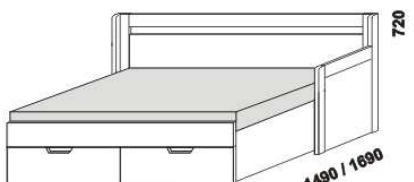

rozkládací postel TRIO N-N
80 / 140 - 160 x 200 vč. roštů

rozkládací postel TRIO P-P
90 / 180 x 200 vč. roštů

rozkládací postel TRIO N-N
90 / 180 x 200 vč. roštů

rozkládací postel TRIO P-N levá
90 / 180 x 200 vč. roštů

rozkládací postel TRIO P-N pravá
90 / 180 x 200 vč. roštů

Orientační vzorník barevného provedení:

** uváděná výška čalounění opěraku platí při použití 3-dílných matrací
Rozkládací postele je možno kombinovat s nábytkem Line.

TRIO - masivní jádrový buk

Provedení: masivní jádrový buk - cink.

rozkládací postel TRIO P-N levá - masiv
80 / 140 - 160 x 200 vč. roštů

rozkládací postel TRIO P-N pravá - masiv
80 / 140 - 160 x 200 vč. roštů

rozkládací postel TRIO P-N levá - masiv
90 / 180 x 200 vč. roštů

rozkládací postel TRIO P-N pravá - masiv
90 / 180 x 200 vč. roštů

** uváděná výška čalounění opěráku platí při použití 3-dílných matrací

Vnitřní korpus zásuvek u masivních rozkládacích postelí je dýhovaný. Rozkládací postele je možno kombinovat s nábytkem Yvetta.