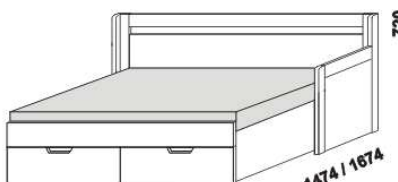

TRIO - provedení LTD

Provedení: LTD, 16 barevných dezeníů.

rozkládací postel TRIO P-N levá
80 / 140 - 160 x 200 vč. roštů

rozkládací postel TRIO P-N pravá
80 / 140 - 160 x 200 vč. roštů

rozkládací postel TRIO P-P
80 / 140 - 160 x 200 vč. roštů

rozkládací postel TRIO N-N
80 / 140 - 160 x 200 vč. roštů

rozkládací postel TRIO P-P
90 / 180 x 200 vč. roštů

rozkládací postel TRIO N-N
90 / 180 x 200 vč. roštů

rozkládací postel TRIO P-N levá
90 / 180 x 200 vč. roštů

rozkládací postel TRIO P-N pravá
90 / 180 x 200 vč. roštů

Orientační vzorník barevného provedení:

** uváděná výška čalounění opěraku platí při použití 3-dílných matrací
Rozkládací postele je možno kombinovat s nábytkem Line.

rozkládací postel TRIO P-N levá - masiv
90 / 180 x 200 vč. roštů

rozkládací postel TRIO P-N pravá - masiv
90 / 180 x 200 vč. roštů

** uváděná výška čalounění opěráku platí při použití 3-dílných matrací

Vnitřní korpus zásuvek u masivních rozkládacích postelí je dýhovaný. Rozkládací postele je možno kombinovat s nábytkem Yvetta.