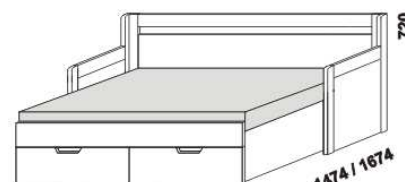

TRIO - provedení LTD

Provedení: LTD, 16 barevných dezeníů.

rozkládací postel TRIO P-N levá
80 / 140 - 160 x 200 vč. roštů

rozkládací postel TRIO P-N pravá
80 / 140 - 160 x 200 vč. roštů

rozkládací postel TRIO P-P
80 / 140 - 160 x 200 vč. roštů

rozkládací postel TRIO N-N
80 / 140 - 160 x 200 vč. roštů

rozkládací postel TRIO P-P
90 / 180 x 200 vč. roštů

rozkládací postel TRIO N-N
90 / 180 x 200 vč. roštů

rozkládací postel TRIO P-N levá
90 / 180 x 200 vč. roštů

rozkládací postel TRIO P-N pravá
90 / 180 x 200 vč. roštů

Orientační vzorník barevného provedení:

** uváděná výška čalounění opěraku platí při použití 3-dílných matrací
Rozkládací postele je možno kombinovat s nábytkem Line.

rozkládací postel TRIO P-N levá - masiv
90 / 180 x 200 vč. roštů

rozkládací postel TRIO P-N pravá - masiv
90 / 180 x 200 vč. roštů

** uváděná výška čalounění opěráku platí při použití 3-dílných matrací

Vnitřní korpus zásuvek u masivních rozkládacích postelí je dýhovaný. Rozkládací postele je možno kombinovat s nábytkem Yvetta.