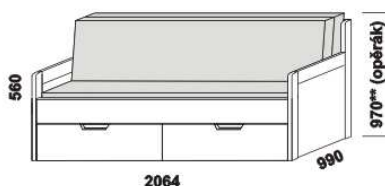

TRIO - provedení LTD

Provedení: LTD, 16 barevných dezeníů.

rozkládací postel TRIO P-N levá
80 / 140 - 160 x 200 vč. roštů

rozkládací postel TRIO P-N pravá
80 / 140 - 160 x 200 vč. roštů

rozkládací postel TRIO P-P
80 / 140 - 160 x 200 vč. roštů

rozkládací postel TRIO N-N
80 / 140 - 160 x 200 vč. roštů

rozkládací postel TRIO P-P
90 / 180 x 200 vč. roštů

rozkládací postel TRIO N-N
90 / 180 x 200 vč. roštů

rozkládací postel TRIO P-N levá
90 / 180 x 200 vč. roštů

rozkládací postel TRIO P-N pravá
90 / 180 x 200 vč. roštů

Orientační vzorník barevného provedení:

** uváděná výška čalounění opěraku platí při použití 3-dílných matrací
Rozkládací postele je možno kombinovat s nábytkem Line.

rozkládací postel TRIO P-N levá - masiv
90 / 180 x 200 vč. roštů

rozkládací postel TRIO P-N pravá - masiv
90 / 180 x 200 vč. roštů

** uváděná výška čalounění opěráku platí při použití 3-dílných matrací

Vnitřní korpus zásuvek u masivních rozkládacích postelí je dýhovaný. Rozkládací postele je možno kombinovat s nábytkem Yvetta.