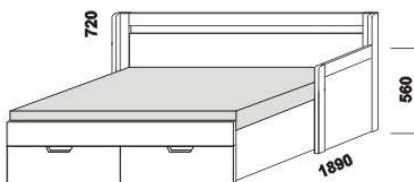

rozkládací postel TRIO P-N pravá
90 / 180 x 200 vč. roštů

Orientační vzorník barevného provedení:

** uváděná výška čalounění opěraku platí při použití 3-dílných matrací
Rozkládací postele je možno kombinovat s nábytkem Line.

TRIO - masivní jádrový buk

Provedení: masivní jádrový buk - cink.

rozkládací postel TRIO P-N levá - masiv
80 / 140 - 160 x 200 vč. roštů

rozkládací postel TRIO P-N pravá - masiv
80 / 140 - 160 x 200 vč. roštů

rozkládací postel TRIO P-P - masiv
80 / 140 - 160 x 200 vč. roštů

rozkládací postel TRIO N-N - masiv
80 / 140 - 160 x 200 vč. roštů

rozkládací postel TRIO P-P - masiv
90 / 180 x 200 vč. roštů

rozkládací postel TRIO N-N - masiv
90 / 180 x 200 vč. roštů

rozkládací postel TRIO P-N levá - masiv
90 / 180 x 200 vč. roštů

rozkládací postel TRIO P-N pravá - masiv
90 / 180 x 200 vč. roštů

** uváděná výška čalounění opěráku platí při použití 3-dílných matrací

Vnitřní korpus zásuvek u masivních rozkládacích postelí je dýhovaný. Rozkládací postele je možno kombinovat s nábytkem Yvetta.