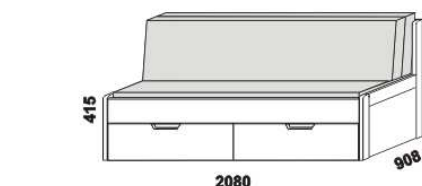

TRIO - masivní jádrový buk

Provedení: masivní jádrový buk - cink.

rozkládací postel TRIO P-N levá - masiv
80 / 140 - 160 x 200 vč. roštů

rozkládací postel TRIO P-N pravá - masiv
80 / 140 - 160 x 200 vč. roštů

rozkládací postel TRIO P-P - masiv
80 / 140 - 160 x 200 vč. roštů

rozkládací postel TRIO N-N - masiv
80 / 140 - 160 x 200 vč. roštů

rozkládací postel TRIO P-P - masiv
90 / 180 x 200 vč. roštů

rozkládací postel TRIO N-N - masiv
90 / 180 x 200 vč. roštů

rozkládací postel TRIO P-N levá - masiv
90 / 180 x 200 vč. roštů

rozkládací postel TRIO P-N pravá - masiv
90 / 180 x 200 vč. roštů

** uváděná výška čalounění opěráku platí při použití 3-dílných matrací

Vnitřní korpus zásuvek u masivních rozkládacích postelí je dýhovaný. Rozkládací postele je možno kombinovat s nábytkem Yvetta.