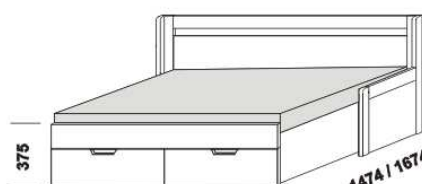

TRIO - provedení LTD

Provedení: LTD, 16 barevných dezeníů.

rozkládací postel TRIO P-N levá
80 / 140 - 160 x 200 vč. roštů

rozkládací postel TRIO P-N pravá
80 / 140 - 160 x 200 vč. roštů

rozkládací postel TRIO P-P
80 / 140 - 160 x 200 vč. roštů

rozkládací postel TRIO N-N
80 / 140 - 160 x 200 vč. roštů

rozkládací postel TRIO P-P
90 / 180 x 200 vč. roštů

rozkládací postel TRIO N-N
90 / 180 x 200 vč. roštů

rozkládací postel TRIO P-N levá
90 / 180 x 200 vč. roštů

rozkládací postel TRIO P-N pravá
90 / 180 x 200 vč. roštů

Orientační vzorník barevného provedení:

** uváděná výška čalounění opěraku platí při použití 3-dílných matrací
Rozkládací postele je možno kombinovat s nábytkem Line.

rozkládací postel TRIO P-N levá - masiv
90 / 180 x 200 vč. roštů

rozkládací postel TRIO P-N pravá - masiv
90 / 180 x 200 vč. roštů

** uváděná výška čalounění opěráku platí při použití 3-dílných matrací

Vnitřní korpus zásuvek u masivních rozkládacích postelí je dýhovaný. Rozkládací postele je možno kombinovat s nábytkem Yvetta.