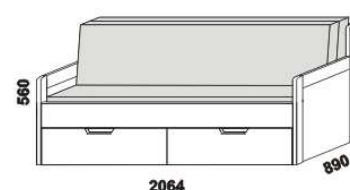

TRIO - provedení LTD

Provedení: LTD, 16 barevných dezeníů.

rozkládací postel TRIO P-N levá
80 / 140 - 160 x 200 vč. roštů

rozkládací postel TRIO P-N pravá
80 / 140 - 160 x 200 vč. roštů

rozkládací postel TRIO P-P
80 / 140 - 160 x 200 vč. roštů

rozkládací postel TRIO N-N
80 / 140 - 160 x 200 vč. roštů

rozkládací postel TRIO P-P
90 / 180 x 200 vč. roštů

rozkládací postel TRIO N-N
90 / 180 x 200 vč. roštů

rozkládací postel TRIO P-N levá
90 / 180 x 200 vč. roštů

rozkládací postel TRIO P-N pravá
90 / 180 x 200 vč. roštů

Orientační vzorník barevného provedení:

** uváděná výška čalounění opěraku platí při použití 3-dílných matrací
Rozkládací postele je možno kombinovat s nábytkem Line.

rozkládací postel TRIO P-N levá - masiv
90 / 180 x 200 vč. roštů

rozkládací postel TRIO P-N pravá - masiv
90 / 180 x 200 vč. roštů

** uváděná výška čalounění opěráku platí při použití 3-dílných matrací

Vnitřní korpus zásuvek u masivních rozkládacích postelí je dýhovaný. Rozkládací postele je možno kombinovat s nábytkem Yvetta.