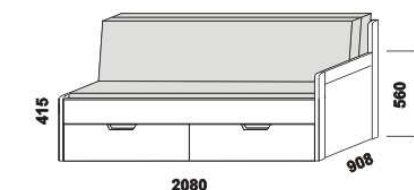

rozkládací postel TRIO P-N pravá
90 / 180 x 200 vč. roštů

Orientační vzorník barevného provedení:

** uváděná výška čalounění opěraku platí při použití 3-dílných matrací
Rozkládací postele je možno kombinovat s nábytkem Line.

TRIO - masivní jádrový buk

Provedení: masivní jádrový buk - cink.

rozkládací postel TRIO P-N levá - masiv
80 / 140 - 160 x 200 vč. roštů

rozkládací postel TRIO P-N pravá - masiv
80 / 140 - 160 x 200 vč. roštů

rozkládací postel TRIO P-P - masiv
80 / 140 - 160 x 200 vč. roštů

rozkládací postel TRIO N-N - masiv
80 / 140 - 160 x 200 vč. roštů

rozkládací postel TRIO P-P - masiv
90 / 180 x 200 vč. roštů

rozkládací postel TRIO N-N - masiv
90 / 180 x 200 vč. roštů

rozkládací postel TRIO P-N levá - masiv
90 / 180 x 200 vč. roštů

rozkládací postel TRIO P-N pravá - masiv
90 / 180 x 200 vč. roštů

** uváděná výška čalounění opěráku platí při použití 3-dílných matrací

Vnitřní korpus zásuvek u masivních rozkládacích postelí je dýhovaný. Rozkládací postele je možno kombinovat s nábytkem Yvetta.