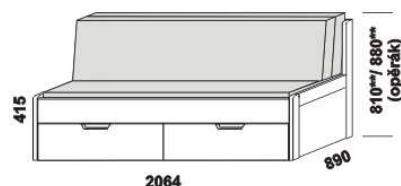

TRIO - provedení LTD

Provedení: LTD, 16 barevných dezeníů.

rozkládací postel TRIO P-N levá
80 / 140 - 160 x 200 vč. roštů

rozkládací postel TRIO P-N pravá
80 / 140 - 160 x 200 vč. roštů

rozkládací postel TRIO P-P
80 / 140 - 160 x 200 vč. roštů

rozkládací postel TRIO N-N
80 / 140 - 160 x 200 vč. roštů

rozkládací postel TRIO P-P
90 / 180 x 200 vč. roštů

rozkládací postel TRIO N-N
90 / 180 x 200 vč. roštů

rozkládací postel TRIO P-N levá
90 / 180 x 200 vč. roštů

rozkládací postel TRIO P-N pravá
90 / 180 x 200 vč. roštů

Orientační vzorník barevného provedení:

** uváděná výška čalounění opěraku platí při použití 3-dílných matrací
Rozkládací postele je možno kombinovat s nábytkem Line.

rozkládací postel TRIO P-N levá - masiv
90 / 180 x 200 vč. roštů

rozkládací postel TRIO P-N pravá - masiv
90 / 180 x 200 vč. roštů

** uváděná výška čalounění opěráku platí při použití 3-dílných matrací

Vnitřní korpus zásuvek u masivních rozkládacích postelí je dýhovaný. Rozkládací postele je možno kombinovat s nábytkem Yvetta.