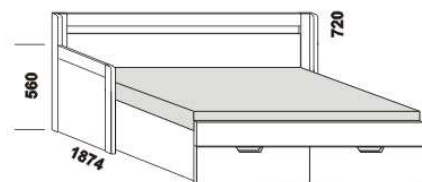

TRIO - provedení LTD

Provedení: LTD, 16 barevných dezeníů.

rozkládací postel TRIO P-N levá
80 / 140 - 160 x 200 vč. roštů

rozkládací postel TRIO P-N pravá
80 / 140 - 160 x 200 vč. roštů

rozkládací postel TRIO P-P
80 / 140 - 160 x 200 vč. roštů

rozkládací postel TRIO N-N
80 / 140 - 160 x 200 vč. roštů

rozkládací postel TRIO P-P
90 / 180 x 200 vč. roštů

rozkládací postel TRIO N-N
90 / 180 x 200 vč. roštů

rozkládací postel TRIO P-N levá
90 / 180 x 200 vč. roštů

rozkládací postel TRIO P-N pravá
90 / 180 x 200 vč. roštů

Orientační vzorník barevného provedení:

** uváděná výška čalounění opěraku platí při použití 3-dílných matrací
Rozkládací postele je možno kombinovat s nábytkem Line.

rozkládací postel TRIO P-N levá - masiv
90 / 180 x 200 vč. roštů

rozkládací postel TRIO P-N pravá - masiv
90 / 180 x 200 vč. roštů

** uváděná výška čalounění opěráku platí při použití 3-dílných matrací

Vnitřní korpus zásuvek u masivních rozkládacích postelí je dýhovaný. Rozkládací postele je možno kombinovat s nábytkem Yvetta.