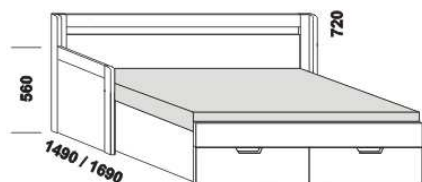

rozkládací postel TRIO N-N
80 / 140 - 160 x 200 vč. roštů

rozkládací postel TRIO P-P
90 / 180 x 200 vč. roštů

rozkládací postel TRIO N-N
90 / 180 x 200 vč. roštů

rozkládací postel TRIO P-N levá
90 / 180 x 200 vč. roštů

rozkládací postel TRIO P-N pravá
90 / 180 x 200 vč. roštů

Orientační vzorník barevného provedení:

** uváděná výška čalounění opěraku platí při použití 3-dílných matrací
Rozkládací postele je možno kombinovat s nábytkem Line.

TRIO - masivní jádrový buk

Provedení: masivní jádrový buk - cink.

rozkládací postel TRIO P-N levá - masiv
80 / 140 - 160 x 200 vč. roštů

rozkládací postel TRIO P-N pravá - masiv
80 / 140 - 160 x 200 vč. roštů

rozkládací postel TRIO P-N levá - masiv
90 / 180 x 200 vč. roštů

rozkládací postel TRIO P-N pravá - masiv
90 / 180 x 200 vč. roštů

** uváděná výška čalounění opěráku platí při použití 3-dílných matrací

Vnitřní korpus zásuvek u masivních rozkládacích postelí je dýhovaný. Rozkládací postele je možno kombinovat s nábytkem Yvetta.