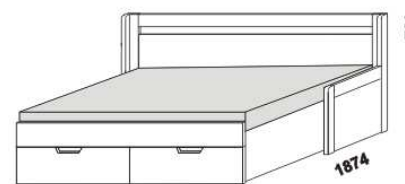

TRIO - provedení LTD

Provedení: LTD, 16 barevných dezeníů.

rozkládací postel TRIO P-N levá
80 / 140 - 160 x 200 vč. roštů

rozkládací postel TRIO P-N pravá
80 / 140 - 160 x 200 vč. roštů

rozkládací postel TRIO P-P
80 / 140 - 160 x 200 vč. roštů

rozkládací postel TRIO N-N
80 / 140 - 160 x 200 vč. roštů

rozkládací postel TRIO P-P
90 / 180 x 200 vč. roštů

rozkládací postel TRIO N-N
90 / 180 x 200 vč. roštů

rozkládací postel TRIO P-N levá
90 / 180 x 200 vč. roštů

rozkládací postel TRIO P-N pravá
90 / 180 x 200 vč. roštů

Orientační vzorník barevného provedení:

** uváděná výška čalounění opěraku platí při použití 3-dílných matrací
Rozkládací postele je možno kombinovat s nábytkem Line.

rozkládací postel TRIO P-N levá - masiv
90 / 180 x 200 vč. roštů

rozkládací postel TRIO P-N pravá - masiv
90 / 180 x 200 vč. roštů

** uváděná výška čalounění opěráku platí při použití 3-dílných matrací

Vnitřní korpus zásuvek u masivních rozkládacích postelí je dýhovaný. Rozkládací postele je možno kombinovat s nábytkem Yvetta.