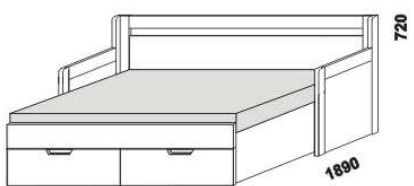

rozkládací postel TRIO P-N pravá
90 / 180 x 200 vč. roštů

Orientační vzorník barevného provedení:

** uváděná výška čalounění opěraku platí při použití 3-dílných matrací
Rozkládací postele je možno kombinovat s nábytkem Line.

TRIO - masivní jádrový buk

Provedení: masivní jádrový buk - cink.

rozkládací postel TRIO P-N levá - masiv
80 / 140 - 160 x 200 vč. roštů

rozkládací postel TRIO P-N pravá - masiv
80 / 140 - 160 x 200 vč. roštů

rozkládací postel TRIO P-P - masiv
80 / 140 - 160 x 200 vč. roštů

rozkládací postel TRIO N-N - masiv
80 / 140 - 160 x 200 vč. roštů

rozkládací postel TRIO P-P - masiv
90 / 180 x 200 vč. roštů

rozkládací postel TRIO N-N - masiv
90 / 180 x 200 vč. roštů

rozkládací postel TRIO P-N levá - masiv
90 / 180 x 200 vč. roštů

rozkládací postel TRIO P-N pravá - masiv
90 / 180 x 200 vč. roštů

** uváděná výška čalounění opěráku platí při použití 3-dílných matrací

Vnitřní korpus zásuvek u masivních rozkládacích postelí je dýhovaný. Rozkládací postele je možno kombinovat s nábytkem Yvetta.