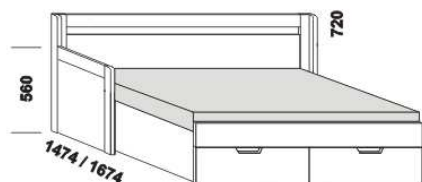

TRIO - provedení LTD

Provedení: LTD, 16 barevných dezeníů.

rozkládací postel TRIO P-N levá
80 / 140 - 160 x 200 vč. roštů

rozkládací postel TRIO P-N pravá
80 / 140 - 160 x 200 vč. roštů

rozkládací postel TRIO P-P
80 / 140 - 160 x 200 vč. roštů

rozkládací postel TRIO N-N
80 / 140 - 160 x 200 vč. roštů

rozkládací postel TRIO P-P
90 / 180 x 200 vč. roštů

rozkládací postel TRIO N-N
90 / 180 x 200 vč. roštů

rozkládací postel TRIO P-N levá
90 / 180 x 200 vč. roštů

rozkládací postel TRIO P-N pravá
90 / 180 x 200 vč. roštů

Orientační vzorník barevného provedení:

** uváděná výška čalounění opěraku platí při použití 3-dílných matrací
Rozkládací postele je možno kombinovat s nábytkem Line.

rozkládací postel TRIO P-N levá - masiv
90 / 180 x 200 vč. roštů

rozkládací postel TRIO P-N pravá - masiv
90 / 180 x 200 vč. roštů

** uváděná výška čalounění opěráku platí při použití 3-dílných matrací

Vnitřní korpus zásuvek u masivních rozkládacích postelí je dýhovaný. Rozkládací postele je možno kombinovat s nábytkem Yvetta.