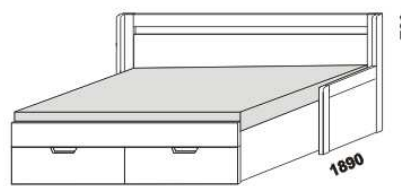

rozkládací postel TRIO P-N pravá
90 / 180 x 200 vč. roštů

Orientační vzorník barevného provedení:

** uváděná výška čalounění opěraku platí při použití 3-dílných matrací
Rozkládací postele je možno kombinovat s nábytkem Line.

TRIO - masivní jádrový buk

Provedení: masivní jádrový buk - cink.

rozkládací postel TRIO P-N levá - masiv
80 / 140 - 160 x 200 vč. roštů

rozkládací postel TRIO P-N pravá - masiv
80 / 140 - 160 x 200 vč. roštů

rozkládací postel TRIO P-P - masiv
80 / 140 - 160 x 200 vč. roštů

rozkládací postel TRIO N-N - masiv
80 / 140 - 160 x 200 vč. roštů

rozkládací postel TRIO P-P - masiv
90 / 180 x 200 vč. roštů

rozkládací postel TRIO N-N - masiv
90 / 180 x 200 vč. roštů

rozkládací postel TRIO P-N levá - masiv
90 / 180 x 200 vč. roštů

rozkládací postel TRIO P-N pravá - masiv
90 / 180 x 200 vč. roštů

** uváděná výška čalounění opěráku platí při použití 3-dílných matrací

Vnitřní korpus zásuvek u masivních rozkládacích postelí je dýhovaný. Rozkládací postele je možno kombinovat s nábytkem Yvetta.