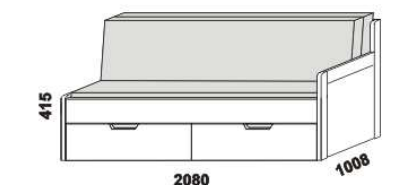

TRIO - masivní jádrový buk

Provedení: masivní jádrový buk - cink.

rozkládací postel TRIO P-N levá - masiv
80 / 140 - 160 x 200 vč. roštů

rozkládací postel TRIO P-N pravá - masiv
80 / 140 - 160 x 200 vč. roštů

rozkládací postel TRIO P-P - masiv
80 / 140 - 160 x 200 vč. roštů

rozkládací postel TRIO N-N - masiv
80 / 140 - 160 x 200 vč. roštů

rozkládací postel TRIO P-P - masiv
90 / 180 x 200 vč. roštů

rozkládací postel TRIO N-N - masiv
90 / 180 x 200 vč. roštů

rozkládací postel TRIO P-N levá - masiv
90 / 180 x 200 vč. roštů

rozkládací postel TRIO P-N pravá - masiv
90 / 180 x 200 vč. roštů

** uváděná výška čalounění opěráku platí při použití 3-dílných matrací

Vnitřní korpus zásuvek u masivních rozkládacích postelí je dýhovaný. Rozkládací postele je možno kombinovat s nábytkem Yvetta.