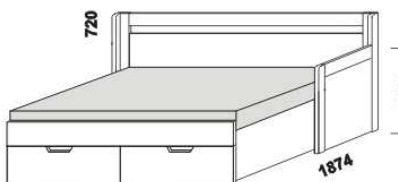

TRIO - provedení LTD

Provedení: LTD, 16 barevných dezeníů.

rozkládací postel TRIO P-N levá
80 / 140 - 160 x 200 vč. roštů

rozkládací postel TRIO P-N pravá
80 / 140 - 160 x 200 vč. roštů

rozkládací postel TRIO P-P
80 / 140 - 160 x 200 vč. roštů

rozkládací postel TRIO N-N
80 / 140 - 160 x 200 vč. roštů

rozkládací postel TRIO P-P
90 / 180 x 200 vč. roštů

rozkládací postel TRIO N-N
90 / 180 x 200 vč. roštů

rozkládací postel TRIO P-N levá
90 / 180 x 200 vč. roštů

rozkládací postel TRIO P-N pravá
90 / 180 x 200 vč. roštů

Orientační vzorník barevného provedení:

** uváděná výška čalounění opěraku platí při použití 3-dílných matrací
Rozkládací postele je možno kombinovat s nábytkem Line.

rozkládací postel TRIO P-N levá - masiv
90 / 180 x 200 vč. roštů

rozkládací postel TRIO P-N pravá - masiv
90 / 180 x 200 vč. roštů

** uváděná výška čalounění opěráku platí při použití 3-dílných matrací

Vnitřní korpus zásuvek u masivních rozkládacích postelí je dýhovaný. Rozkládací postele je možno kombinovat s nábytkem Yvetta.