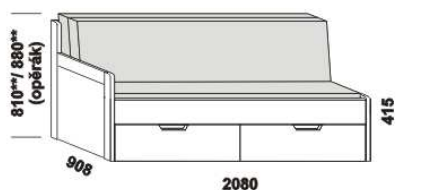

rozkládací postel TRIO P-N pravá
90 / 180 x 200 vč. roštů

Orientační vzorník barevného provedení:

** uváděná výška čalounění opěraku platí při použití 3-dílných matrací
Rozkládací postele je možno kombinovat s nábytkem Line.

TRIO - masivní jádrový buk

Provedení: masivní jádrový buk - cink.

rozkládací postel TRIO P-N levá - masiv
80 / 140 - 160 x 200 vč. roštů

rozkládací postel TRIO P-N pravá - masiv
80 / 140 - 160 x 200 vč. roštů

rozkládací postel TRIO P-P - masiv
80 / 140 - 160 x 200 vč. roštů

rozkládací postel TRIO N-N - masiv
80 / 140 - 160 x 200 vč. roštů

rozkládací postel TRIO P-P - masiv
90 / 180 x 200 vč. roštů

rozkládací postel TRIO N-N - masiv
90 / 180 x 200 vč. roštů

rozkládací postel TRIO P-N levá - masiv
90 / 180 x 200 vč. roštů

rozkládací postel TRIO P-N pravá - masiv
90 / 180 x 200 vč. roštů

** uváděná výška čalounění opěráku platí při použití 3-dílných matrací

Vnitřní korpus zásuvek u masivních rozkládacích postelí je dýhovaný. Rozkládací postele je možno kombinovat s nábytkem Yvetta.