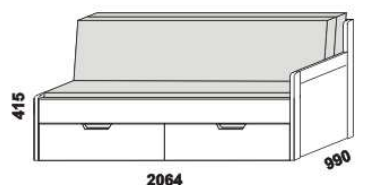

TRIO - provedení LTD

Provedení: LTD, 16 barevných dezeníů.

rozkládací postel TRIO P-N levá
80 / 140 - 160 x 200 vč. roštů

rozkládací postel TRIO P-N pravá
80 / 140 - 160 x 200 vč. roštů

rozkládací postel TRIO P-P
80 / 140 - 160 x 200 vč. roštů

rozkládací postel TRIO N-N
80 / 140 - 160 x 200 vč. roštů

rozkládací postel TRIO P-P
90 / 180 x 200 vč. roštů

rozkládací postel TRIO N-N
90 / 180 x 200 vč. roštů

rozkládací postel TRIO P-N levá
90 / 180 x 200 vč. roštů

rozkládací postel TRIO P-N levá - masiv
90 / 180 x 200 vč. roštů

rozkládací postel TRIO P-N pravá - masiv
90 / 180 x 200 vč. roštů

** uváděná výška čalounění opěráku platí při použití 3-dílných matrací

Vnitřní korpus zásuvek u masivních rozkládacích postelí je dýhovaný. Rozkládací postele je možno kombinovat s nábytkem Yvetta.