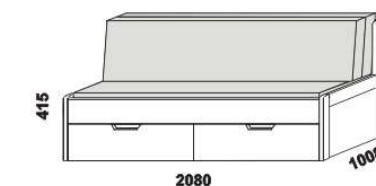

TRIO - masivní jádrový buk

Provedení: masivní jádrový buk - cink.

rozkládací postel TRIO P-N levá - masiv
80 / 140 - 160 x 200 vč. roštů

rozkládací postel TRIO P-N pravá - masiv
80 / 140 - 160 x 200 vč. roštů

rozkládací postel TRIO P-P - masiv
80 / 140 - 160 x 200 vč. roštů

rozkládací postel TRIO N-N - masiv
80 / 140 - 160 x 200 vč. roštů

rozkládací postel TRIO P-P - masiv
90 / 180 x 200 vč. roštů

rozkládací postel TRIO N-N - masiv
90 / 180 x 200 vč. roštů

rozkládací postel TRIO P-N levá - masiv
90 / 180 x 200 vč. roštů

rozkládací postel TRIO P-N pravá - masiv
90 / 180 x 200 vč. roštů

** uváděná výška čalounění opěráku platí při použití 3-dílných matrací

Vnitřní korpus zásuvek u masivních rozkládacích postelí je dýhovaný. Rozkládací postele je možno kombinovat s nábytkem Yvetta.