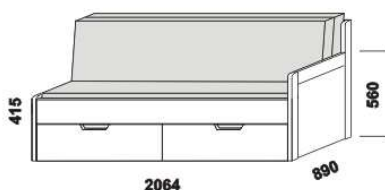

TRIO - provedení LTD

Provedení: LTD, 16 barevných dezeníů.

rozkládací postel TRIO P-N levá
80 / 140 - 160 x 200 vč. roštů

rozkládací postel TRIO P-N pravá
80 / 140 - 160 x 200 vč. roštů

rozkládací postel TRIO P-P
80 / 140 - 160 x 200 vč. roštů

rozkládací postel TRIO N-N
80 / 140 - 160 x 200 vč. roštů

rozkládací postel TRIO P-P
90 / 180 x 200 vč. roštů

rozkládací postel TRIO N-N
90 / 180 x 200 vč. roštů

rozkládací postel TRIO P-N levá
90 / 180 x 200 vč. roštů

rozkládací postel TRIO P-N pravá
90 / 180 x 200 vč. roštů

Orientační vzorník barevného provedení:

** uváděná výška čalounění opěraku platí při použití 3-dílných matrací
Rozkládací postele je možno kombinovat s nábytkem Line.

rozkládací postel TRIO P-N levá - masiv
90 / 180 x 200 vč. roštů

rozkládací postel TRIO P-N pravá - masiv
90 / 180 x 200 vč. roštů

** uváděná výška čalounění opěráku platí při použití 3-dílných matrací

Vnitřní korpus zásuvek u masivních rozkládacích postelí je dýhovaný. Rozkládací postele je možno kombinovat s nábytkem Yvetta.