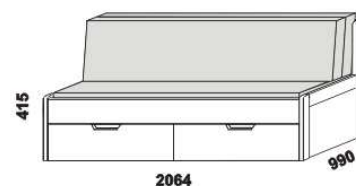

TRIO - provedení LTD

Provedení: LTD, 16 barevných dezeníů.

rozkládací postel TRIO P-N levá
80 / 140 - 160 x 200 vč. roštů

rozkládací postel TRIO P-N pravá
80 / 140 - 160 x 200 vč. roštů

rozkládací postel TRIO P-P
80 / 140 - 160 x 200 vč. roštů

rozkládací postel TRIO N-N
80 / 140 - 160 x 200 vč. roštů

rozkládací postel TRIO P-P
90 / 180 x 200 vč. roštů

rozkládací postel TRIO N-N
90 / 180 x 200 vč. roštů

rozkládací postel TRIO P-N levá
90 / 180 x 200 vč. roštů

rozkládací postel TRIO P-N pravá
90 / 180 x 200 vč. roštů

Orientační vzorník barevného provedení:

** uváděná výška čalounění opěraku platí při použití 3-dílných matrací
Rozkládací postele je možno kombinovat s nábytkem Line.

rozkládací postel TRIO P-N levá - masiv
90 / 180 x 200 vč. roštů

rozkládací postel TRIO P-N pravá - masiv
90 / 180 x 200 vč. roštů

** uváděná výška čalounění opěráku platí při použití 3-dílných matrací

Vnitřní korpus zásuvek u masivních rozkládacích postelí je dýhovaný. Rozkládací postele je možno kombinovat s nábytkem Yvetta.