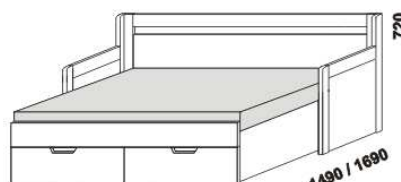

rozkládací postel TRIO N-N
80 / 140 - 160 x 200 vč. roštů

rozkládací postel TRIO P-P
90 / 180 x 200 vč. roštů

rozkládací postel TRIO N-N
90 / 180 x 200 vč. roštů

rozkládací postel TRIO P-N levá
90 / 180 x 200 vč. roštů

rozkládací postel TRIO P-N pravá
90 / 180 x 200 vč. roštů

Orientační vzorník barevného provedení:

** uváděná výška čalounění opěraku platí při použití 3-dílných matrací
Rozkládací postele je možno kombinovat s nábytkem Line.

TRIO - masivní jádrový buk

Provedení: masivní jádrový buk - cink.

rozkládací postel TRIO P-N levá - masiv
80 / 140 - 160 x 200 vč. roštů

rozkládací postel TRIO P-N pravá - masiv
80 / 140 - 160 x 200 vč. roštů

rozkládací postel TRIO P-N levá - masiv
90 / 180 x 200 vč. roštů

rozkládací postel TRIO P-N pravá - masiv
90 / 180 x 200 vč. roštů

** uváděná výška čalounění opěráku platí při použití 3-dílných matrací

Vnitřní korpus zásuvek u masivních rozkládacích postelí je dýhovaný. Rozkládací postele je možno kombinovat s nábytkem Yvetta.