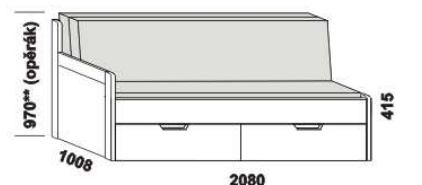

TRIO - masivní jádrový buk

Provedení: masivní jádrový buk - cink.

rozkládací postel TRIO P-N levá - masiv
80 / 140 - 160 x 200 vč. roštů

rozkládací postel TRIO P-N pravá - masiv
80 / 140 - 160 x 200 vč. roštů

rozkládací postel TRIO P-P - masiv
80 / 140 - 160 x 200 vč. roštů

rozkládací postel TRIO N-N - masiv
80 / 140 - 160 x 200 vč. roštů

rozkládací postel TRIO P-P - masiv
90 / 180 x 200 vč. roštů

rozkládací postel TRIO N-N - masiv
90 / 180 x 200 vč. roštů

rozkládací postel TRIO P-N levá - masiv
90 / 180 x 200 vč. roštů

rozkládací postel TRIO P-N pravá - masiv
90 / 180 x 200 vč. roštů

** uváděná výška čalounění opěráku platí při použití 3-dílných matrací

Vnitřní korpus zásuvek u masivních rozkládacích postelí je dýhovaný. Rozkládací postele je možno kombinovat s nábytkem Yvetta.