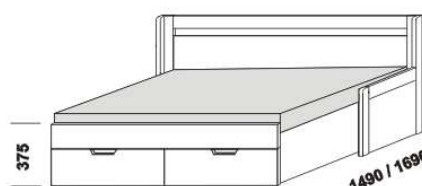

TRIO - masivní jádrový buk

Provedení: masivní jádrový buk - cink.

rozkládací postel TRIO P-N levá - masiv
80 / 140 - 160 x 200 vč. roštů

rozkládací postel TRIO P-N pravá - masiv
80 / 140 - 160 x 200 vč. roštů

rozkládací postel TRIO P-P - masiv
80 / 140 - 160 x 200 vč. roštů

rozkládací postel TRIO N-N - masiv
80 / 140 - 160 x 200 vč. roštů

rozkládací postel TRIO P-P - masiv
90 / 180 x 200 vč. roštů

rozkládací postel TRIO N-N - masiv
90 / 180 x 200 vč. roštů

rozkládací postel TRIO P-N levá - masiv
90 / 180 x 200 vč. roštů

rozkládací postel TRIO P-N pravá - masiv
90 / 180 x 200 vč. roštů

** uváděná výška čalounění opěráku platí při použití 3-dílných matrací

Vnitřní korpus zásuvek u masivních rozkládacích postelí je dýhovaný. Rozkládací postele je možno kombinovat s nábytkem Yvetta.