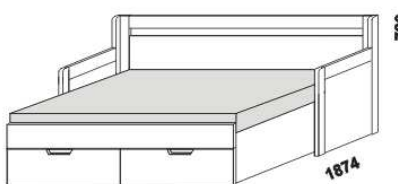

TRIO - provedení LTD

Provedení: LTD, 16 barevných dezeníů.

rozkládací postel TRIO P-N levá
80 / 140 - 160 x 200 vč. roštů

rozkládací postel TRIO P-N pravá
80 / 140 - 160 x 200 vč. roštů

rozkládací postel TRIO P-P
80 / 140 - 160 x 200 vč. roštů

rozkládací postel TRIO N-N
80 / 140 - 160 x 200 vč. roštů

rozkládací postel TRIO P-P
90 / 180 x 200 vč. roštů

rozkládací postel TRIO N-N
90 / 180 x 200 vč. roštů

rozkládací postel TRIO P-N levá
90 / 180 x 200 vč. roštů

rozkládací postel TRIO P-N pravá
90 / 180 x 200 vč. roštů

Orientační vzorník barevného provedení:

** uváděná výška čalounění opěraku platí při použití 3-dílných matrací
Rozkládací postele je možno kombinovat s nábytkem Line.

rozkládací postel TRIO P-N levá - masiv
90 / 180 x 200 vč. roštů

rozkládací postel TRIO P-N pravá - masiv
90 / 180 x 200 vč. roštů

** uváděná výška čalounění opěráku platí při použití 3-dílných matrací

Vnitřní korpus zásuvek u masivních rozkládacích postelí je dýhovaný. Rozkládací postele je možno kombinovat s nábytkem Yvetta.