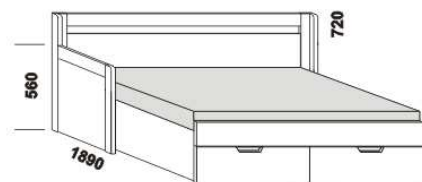

TRIO - masivní jádrový buk

Provedení: masivní jádrový buk - cink.

rozkládací postel TRIO P-N levá - masiv
80 / 140 - 160 x 200 vč. roštů

rozkládací postel TRIO P-N pravá - masiv
80 / 140 - 160 x 200 vč. roštů

rozkládací postel TRIO P-P - masiv
80 / 140 - 160 x 200 vč. roštů

rozkládací postel TRIO N-N - masiv
80 / 140 - 160 x 200 vč. roštů

rozkládací postel TRIO P-P - masiv
90 / 180 x 200 vč. roštů

rozkládací postel TRIO N-N - masiv
90 / 180 x 200 vč. roštů

rozkládací postel TRIO P-N levá - masiv
90 / 180 x 200 vč. roštů

rozkládací postel TRIO P-N pravá - masiv
90 / 180 x 200 vč. roštů

** uváděná výška čalounění opěráku platí při použití 3-dílných matrací

Vnitřní korpus zásuvek u masivních rozkládacích postelí je dýhovaný. Rozkládací postele je možno kombinovat s nábytkem Yvetta.