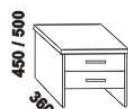

Doplňky LENA - masivní buk

890 / 990 / 1190 / 1390 / 1590 / 1790 / 1990
úložný prostor Max NEW **
90, 100, 120 x 200, 210, 220
140, 160, 180, 200 x 200, 210, 220

** Vnější rozměry úložného prostoru Max jsou z konstrukčních důvodů a pro zachování odvětrávání vždy menší než jsou vnitřní rozměry postele.

650 / 750 / 850 / 950
zásuvka pod postel
š. 99, 154 a 199

400 / 500
noční stolek
2-zásuvkový
š. 40 nebo 50

400 / 500
noční stolek
1-zásuvkový
š. 40 nebo 50

400
noční stolek
závěsný oblý
L nebo P

400
noční stolek
závěsný čtvercový
L nebo P