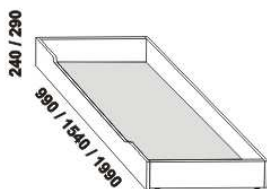

TATIANA - masivní buk

Provedení: masiv - průběžná lamela. Zásuvka pod postel a úložný prostor Max - masiv nebo dýha. Tloušťka materiálu postele je 40 mm. Vnitřní a nepohledové části nočních stolků, komod, zásuvek pod postel a úložných prostorů (záda, dna) nejsou vyráběny z masivu. Zásuvky nočních stolků a komod jsou vybaveny volitelně krytými plnovýsuvy s dotahem nebo krytými plnovýsuvy s funkcí "push on".
Povrchová úprava: olej nebo lak.

1070 / 1170 / 1370 / 1570 / 1770 / 1970 / 2170

990 / 1090 / 1290 / 1490 / 1690 / 1890 / 2090
postel TATIANA
90, 100, 120 x 200, 210, 220
140, 160, 180, 200 x 200, 210, 220

Vzdálenost od podlahy k horní hraně postranice postele je 450 mm, u zvýšené postele 500 mm. Hloubka zapuštění nosných patek pod rošty postele od horní hrany postranice je 80-155 mm. Zadní (nepohledová) část čela u hlavy je povrchově dokončena - postel lze umístit i do prostoru. Dvoupostele (od vnitřní šířky 140 cm) jsou osazeny samonosnou středovou vzpěrou.

Doplňky LENA - masivní buk

890 / 990 / 1190 / 1390 / 1590 / 1790 / 1990
úložný prostor Max NEW **
90, 100, 120 x 200, 210, 220
140, 160, 180, 200 x 200, 210, 220

** Vnější rozměry úložného prostoru Max jsou z konstrukčních důvodů a pro zachování odvětrávání vždy menší než jsou vnitřní rozměry postele.