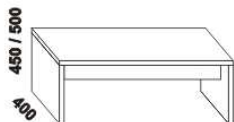

1070 / 1170 / 1370 / 1570 / 1770 / 1970 / 2170

990 / 1090 / 1290 / 1490 / 1690 / 1890 / 2090
postel TATIANA
90, 100, 120 x 200, 210, 220
140, 160, 180, 200 x 200, 210, 220

Vzdálenost od podlahy k horní hraně postranice postele je 450 mm, u zvýšené postele 500 mm. Hloubka zapuštění nosných patek pod rošty postele od horní hrany postranice je 80-155 mm. Zadní (nepohledová) část čela u hlavy je povrchově dokončena - postel lze umístit i do prostoru. Dvoupostele (od vnitřní šířky 140 cm) jsou osazeny samonosnou středovou vzpěrou.

Doplňky LENA - masivní buk

890 / 990 / 1190 / 1390 / 1590 / 1790 / 1990
úložný prostor Max NEW **
90, 100, 120 x 200, 210, 220
140, 160, 180, 200 x 200, 210, 220

** Vnější rozměry úložného prostoru Max jsou z konstrukčních důvodů a pro zachování odvětrávání vždy menší než jsou vnitřní rozměry postele.

650 / 750 / 850 / 950
zásuvka pod postel
š. 99, 154 a 199

400 / 500
noční stolek
2-zásuvkový
š. 40 nebo 50

400 / 500
noční stolek
1-zásuvkový
š. 40 nebo 50

400
noční stolek
závěsný oblý
L nebo P

400
noční stolek
závěsný čtvercový
L nebo P

500
noční stolek
bez zásuvky
L nebo P

1200
lavice

1000
komoda
3-zásuvková

1000
komoda
4-zásuvková

600
zrcadlo
závěsné

900 / 1000 / 1200 / 1400 / 1600 / 1800 / 2000
police s fazetou nad postel
š. 90, 100, 120, 140, 160, 180, 200