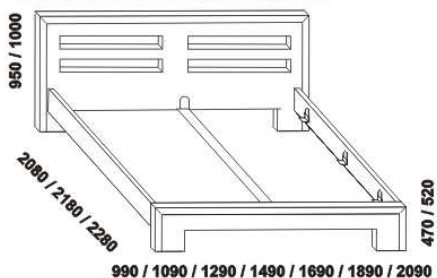

TATIANA - masivní buk

Provedení: masiv - průběžná lamela. Zásuvka pod postel a úložný prostor Max - masiv nebo dýha. Tloušťka materiálu postele je 40 mm. Vnitřní a nepohledové části nočních stolků, komod, zásuvek pod postel a úložných prostorů (záda, dna) nejsou vyráběny z masivu. Zásuvky nočních stolků a komod jsou vybaveny volitelně krytými plnovýsuvy s dotahem nebo krytými plnovýsuvy s funkcí "push on".
Povrchová úprava: olej nebo lak.

1070 / 1170 / 1370 / 1570 / 1770 / 1970 / 2170

990 / 1090 / 1290 / 1490 / 1690 / 1890 / 2090
postel TATIANA
90, 100, 120 x 200, 210, 220
140, 160, 180, 200 x 200, 210, 220

Vzdálenost od podlahy k horní hraně postranice postele je 450 mm, u zvýšené postele 500 mm. Hloubka zapuštění nosných patek pod rošty postele od horní hrany postranice je 80-155 mm. Zadní (nepohledová) část čela u hlavy je povrchově dokončena - postel lze umístit i do prostoru. Dvoupostele (od vnitřní šířky 140 cm) jsou osazeny samonosnou středovou vzpěrou.

Doplňky LENA - masivní buk

890 / 990 / 1190 / 1390 / 1590 / 1790 / 1990
úložný prostor Max NEW **
90, 100, 120 x 200, 210, 220
140, 160, 180, 200 x 200, 210, 220

** Vnější rozměry úložného prostoru Max jsou z konstrukčních důvodů a pro zachování odvětrávání vždy menší než jsou vnitřní rozměry postele.