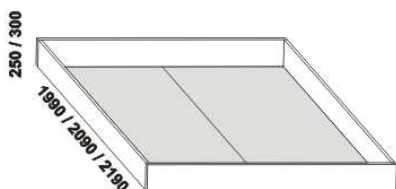

TATIANA - masivní buk

Provedení: masiv - průběžná lamela. Zásuvka pod postel a úložný prostor Max - masiv nebo dýha. Tloušťka materiálu postele je 40 mm. Vnitřní a nepohledové části nočních stolků, komod, zásuvek pod postel a úložných prostorů (záda, dna) nejsou vyráběny z masivu. Zásuvky nočních stolků a komod jsou vybaveny volitelně krytými plnovýsuvy s dotahem nebo krytými plnovýsuvy s funkcí "push on".
Povrchová úprava: olej nebo lak.

1070 / 1170 / 1370 / 1570 / 1770 / 1970 / 2170

990 / 1090 / 1290 / 1490 / 1690 / 1890 / 2090
postel TATIANA
90, 100, 120 x 200, 210, 220
140, 160, 180, 200 x 200, 210, 220

Vzdálenost od podlahy k horní hraně postranice postele je 450 mm, u zvýšené postele 500 mm. Hloubka zapuštění nosných patek pod rošty postele od horní hrany postranice je 80-155 mm. Zadní (nepohledová) část čela u hlavy je povrchově dokončena - postel lze umístit i do prostoru. Dvoupostele (od vnitřní šířky 140 cm) jsou osazeny samonosnou středovou vzpěrou.

Doplňky LENA - masivní buk

890 / 990 / 1190 / 1390 / 1590 / 1790 / 1990
úložný prostor Max NEW **
90, 100, 120 x 200, 210, 220
140, 160, 180, 200 x 200, 210, 220

** Vnější rozměry úložného prostoru Max jsou z konstrukčních důvodů a pro zachování odvětrávání vždy menší než jsou vnitřní rozměry postele.