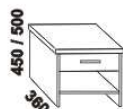

Doplňky LENA - masivní buk

890 / 990 / 1190 / 1390 / 1590 / 1790 / 1990
úložný prostor Max NEW **
90, 100, 120 x 200, 210, 220
140, 160, 180, 200 x 200, 210, 220

** Vnější rozměry úložného prostoru Max jsou z konstrukčních důvodů a pro zachování odvětrávání vždy menší než jsou vnitřní rozměry postele.

650 / 750 / 850 / 950
zásuvka pod postel
š. 99, 154 a 199

400 / 500
noční stolek
2-zásuvkový
š. 40 nebo 50

400 / 500
noční stolek
1-zásuvkový
š. 40 nebo 50

400
noční stolek
závěsný oblý
L nebo P

400
noční stolek
závěsný čtvercový
L nebo P