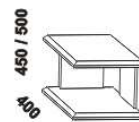

Doplňky LENA - masivní buk

890 / 990 / 1190 / 1390 / 1590 / 1790 / 1990
úložný prostor Max NEW **
90, 100, 120 x 200, 210, 220
140, 160, 180, 200 x 200, 210, 220

** Vnější rozměry úložného prostoru Max jsou z konstrukčních důvodů a pro zachování odvětrávání vždy menší než jsou vnitřní rozměry postele.

650 / 750 / 850 / 950
zásuvka pod postel
š. 99, 154 a 199

400 / 500
noční stolek
2-zásuvkový
š. 40 nebo 50

400 / 500
noční stolek
1-zásuvkový
š. 40 nebo 50

400
noční stolek
závěsný oblý
L nebo P

400
noční stolek
závěsný čtvercový
L nebo P