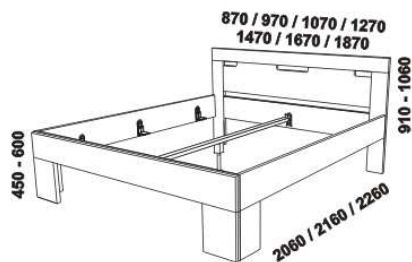

TÁŇA - masivní buk

Provedení: masiv - průběžná lamela, vnitřní korpus zásuvek komod a nočních stolků - LTD. Tloušťka materiálu postele: 30 mm, výplň čela 20 mm. Vnitřní a nepohledové části nočních stolků, komod, zásuvek pod postel a úl. prostoru (záda, vnitřní části zásuvek, dna) nejsou vyráběny z masivu. Zásuvky nočních stolků, komod a toaletního stolků jsou vybaveny částečnými výsuvy s tlumením dojezdu. Povrchová úprava: olej nebo lak.

862 / 962 / 1062 / 1262
1462 1662 / 1862

postel TÁŇA

80, 90, 100, 120 x 200, 210, 220
140, 160, 180 x 200, 210, 220

Vzdálenost od podlahy k horní hraně postranice postele je 500 mm, u snížené postele 450 mm a u zvýšené postele 550 nebo 600 mm. Hloubka zapuštění nosných patek pod rošty postele od horní hrany postranice je 135-160 mm. Postele od vnitřní šířky 120 cm jsou osazeny volitelně samonosnou středovou vzpěrou nebo středovou vzpěrou s podpěrou nohou. Nepohledové části nábytku jsou opatřeny základní povrchovou úpravou s jednou vrstvou oleje / laku. Oproti pohledovým plochám se dvěma vrstvami oleje / laku pak mohou vykazovat odlišnou barevnost.

Doplňky ATHENA - masivní buk

úložný prostor Max*
90, 100, 120 x 200, 210, 220
140, 160, 180, 200 x 200, 210, 220

zásuvka pod postel
boční 3/4 nebo celá

* Vnější rozměry úložného prostoru Max jsou z konstrukčních důvodů a pro zachování odvětrávání vždy menší než jsou vnitřní rozměry postele.