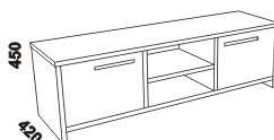

850
komoda 1-dveřová
4-zásuvková
dveře P nebo L

850
komoda
2-dveřová

850
komoda
4-zásuvková

850
toaletní stůl

1500
TV stůl

1500
TV stůl
2-dveřový

600
zrcadlo

Orientační vzorník barevného provedení: