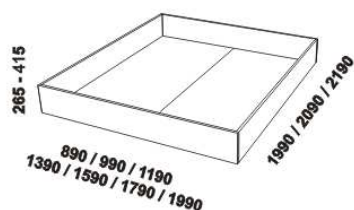

TÁŇA - masivní buk

Provedení: masiv - průběžná lamela, vnitřní korpus zásuvek komod a nočních stolků - LTD. Tloušťka materiálu postele: 30 mm, výplň čela 20 mm. Vnitřní a nepohledové části nočních stolků, komod, zásuvek pod postel a úl. prostoru (záda, vnitřní části zásuvek, dna) nejsou vyráběny z masivu. Zásuvky nočních stolků, komod a toaletního stolků jsou vybaveny částečnými výsuvy s tlumením dojezdu. Povrchová úprava: olej nebo lak.

862 / 962 / 1062 / 1262
1462 1662 / 1862

postel TÁŇA

80, 90, 100, 120 x 200, 210, 220
140, 160, 180 x 200, 210, 220

Vzdálenost od podlahy k horní hraně postranice postele je 500 mm, u snížené postele 450 mm a u zvýšené postele 550 nebo 600 mm. Hloubka zapuštění nosných patek pod rošty postele od horní hrany postranice je 135-160 mm. Postele od vnitřní šířky 120 cm jsou osazeny volitelně samonosnou středovou vzpěrou nebo středovou vzpěrou s podpěrou nohou. Nepohledové části nábytku jsou opatřeny základní povrchovou úpravou s jednou vrstvou oleje / laku. Oproti pohledovým plochám se dvěma vrstvami oleje / laku pak mohou vykazovat odlišnou barevnost.

Doplňky ATHENA - masivní buk

úložný prostor Max*
90, 100, 120 x 200, 210, 220
140, 160, 180, 200 x 200, 210, 220

zásuvka pod postel
boční 3/4 nebo celá

* Vnější rozměry úložného prostoru Max jsou z konstrukčních důvodů a pro zachování odvětrávání vždy menší než jsou vnitřní rozměry postele.