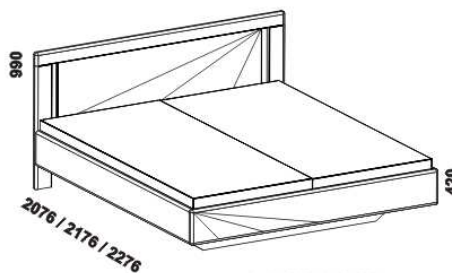

SULAWE - masivní malajský dub

Provedení: masivní malajský dub - cink (parketový vzhled). Tloušťka materiálu postele: 38 mm, výplň zadního čela 27 mm. Vnitřní a nepohledové části komod, nočních stolků a úložného prostoru (záda, vnitřní části zásuvek, dna) nejsou vyráběny z masivu. Zásuvky nočních stolků a komod jsou vybaveny krytými částečnými výsuvy s funkcí "push to open". Povrchová úprava: olej nebo lak.

1716 / 1916 / 2116
postel SULAWE, bez frézování čel
160, 180, 200 x 200, 210, 220

1716 / 1916 / 2116
postel SULAWE, včetně frézování čel
160, 180, 200 x 200, 210, 220

Vzdálenost od podlahy k horní hraně postranice postele je 420 mm. Hloubka zapuštění nosných patek pod rošty postele od horní hrany postranice je 95-167 mm. Zadní (nepohledová) část čela u hlavy je povrchově dokončena - postel lze umístit i do prostoru. Postele jsou osazeny středovou vzpěrou s podpěrou s podpěrou nohou. V posteli nelze použít klasické motorové polohování, ale pouze provedení FLAT, kde jsou motory uloženy v bočnici roštu.

1150 / 1350 / 1550
úložný prostor Max
160, 180, 200 x 200, 210, 220

550
noční stolek
1-zásuvkový

1470
komoda
4-dveřová

Doplňky FLORES - masivní malajský dub

360
BORNEO 1
noční stolek
závěsný

500
BORNEO 2
noční stolek
bez zásuvky