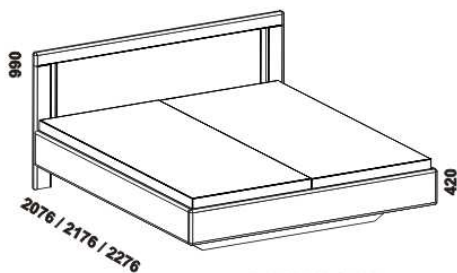

SULAWE - masivní malajský dub

Provedení: masivní malajský dub - cink (parketový vzhled). Tloušťka materiálu postele: 38 mm, výplň zadního čela 27 mm. Vnitřní a nepohledové části komod, nočních stolků a úložného prostoru (záda, vnitřní části zásuvek, dna) nejsou vyráběny z masivu. Zásuvky nočních stolků a komod jsou vybaveny krytými částečnými výsuvy s funkcí "push to open". Povrchová úprava: olej nebo lak.

1716 / 1916 / 2116
postel SULAWE, bez frézování čel
160, 180, 200 x 200, 210, 220

1716 / 1916 / 2116
postel SULAWE, včetně frézování čel
160, 180, 200 x 200, 210, 220

Vzdálenost od podlahy k horní hraně postranice postele je 420 mm. Hloubka zapuštění nosných patek pod rošty postele od horní hrany postranice je 95-167 mm. Zadní (nepohledová) část čela u hlavy je povrchově dokončena - postel lze umístit i do prostoru. Postele jsou osazeny středovou vzpěrou s podpěrou s podpěrou nohou. V posteli nelze použít klasické motorové polohování, ale pouze provedení FLAT, kde jsou motory uloženy v bočnici roštu.

1150 / 1350 / 1550
úložný prostor Max
160, 180, 200 x 200, 210, 220

550
noční stolek
1-zásuvkový

1470
komoda
4-dveřová

Doplňky FLORES - masivní malajský dub

360
BORNEO 1
noční stolek
závěsný

500
BORNEO 2
noční stolek
bez zásuvky