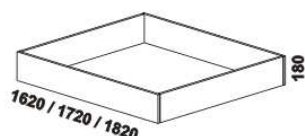

SULAWE - masivní malajský dub

Provedení: masivní malajský dub - cink (parketový vzhled). Tloušťka materiálu postele: 38 mm, výplň zadního čela 27 mm. Vnitřní a nepohledové části komod, nočních stolků a úložného prostoru (záda, vnitřní části zásuvek, dna) nejsou vyráběny z masivu. Zásuvky nočních stolků a komod jsou vybaveny krytými částečnými výsuvy s funkcí "push to open". Povrchová úprava: olej nebo lak.

1716 / 1916 / 2116
postel SULAWE, bez frézování čel
160, 180, 200 x 200, 210, 220

1716 / 1916 / 2116
postel SULAWE, včetně frézování čel
160, 180, 200 x 200, 210, 220

Vzdálenost od podlahy k horní hraně postranice postele je 420 mm. Hloubka zapuštění nosných patek pod rošty postele od horní hrany postranice je 95-167 mm. Zadní (nepohledová) část čela u hlavy je povrchově dokončena - postel lze umístit i do prostoru. Postele jsou osazeny středovou vzpěrou s podpěrou s podpěrou nohou. V posteli nelze použít klasické motorové polohování, ale pouze provedení FLAT, kde jsou motory uloženy v bočnici roštu.

1150 / 1350 / 1550
úložný prostor Max
160, 180, 200 x 200, 210, 220

550
noční stolek
1-zásuvkový

1470
komoda
4-dveřová

Doplňky FLORES - masivní malajský dub

360
BORNEO 1
noční stolek
závěsný

500
BORNEO 2
noční stolek
bez zásuvky