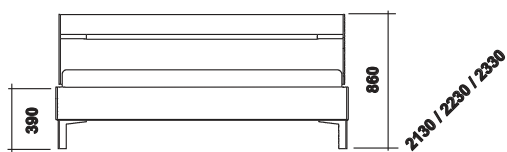

# SOLO - provedení ořech montana, bílá

Provedení: ořech montana nebo bílá (melamin), lze i v kombinaci s vysokým leskem - alpská bílá nebo sahara (LTD).  
Vnitřní částí javor. Rozměry skříní, vnitřního vybavení skříní a dalších prvků jsou k dispozici na prodejních.

1465 / 1565 / 1665 / 1865 / 2065  
postel SOLO se světelnou lištou  
140, 150, 160, 180, 200 x 200, 210, 220

585  
závěsný regál nad NS  
se skleněnou deskou

585  
závěsná police š. 58,5

550 / 650  
závěsná police  
zaoblená š. 55 nebo 65