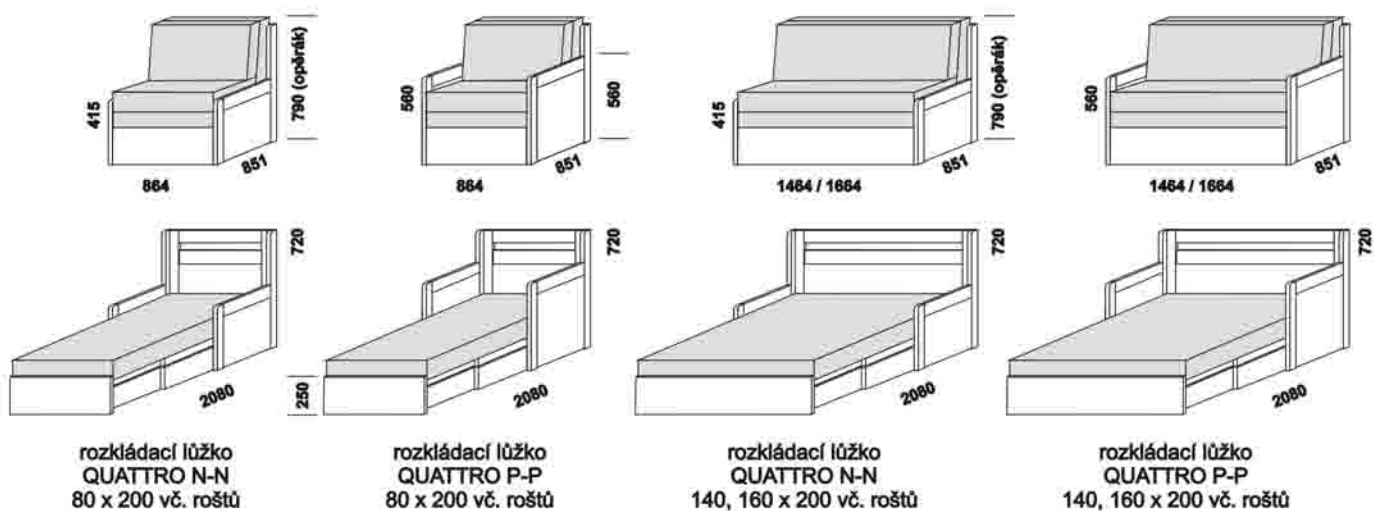

rozkládací lůžko TRIO P-N pravé
80 / 140 - 160 x 200 vč. roštů

* čelo s oblým rohem
** uváděná výška čalounění opěráků platí při použití 3-dílných matrací
Vnější půdorysné rozměry rozkládacích lůžek v provedení masiv jsou o cca 1 - 2 cm větší.

Trio - pokračování

** uváděná výška čalounění opěráku platí při použití 3-dílných matrací
Vnější půdorysné rozměry rozkládacích lůžek v provedení masiv jsou o cca 1 - 2 cm větší.

Quattro - LTD a masivní jádrový buk