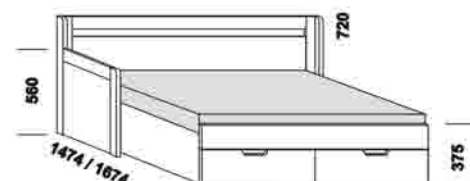

Klasik, Trio - LTD, masivní jádrový buk a masivní dub (pouze Klasik)

rozkládací lůžko KLASIK V-N levé
80 / 160 x 200 vč. roštů
90 / 180 x 200 vč. roštů

rozkládací lůžko KLASIK V-N pravé
80 / 160 x 200 vč. roštů
90 / 180 x 200 vč. roštů

rozkládací lůžko KLASIK V-V
80 / 160 x 200 vč. roštů
90 / 180 x 200 vč. roštů

rozkládací lůžko KLASIK P-N levé
80 / 160 x 200 vč. roštů
90 / 180 x 200 vč. roštů

rozkládací lůžko KLASIK P-N pravé
80 / 160 x 200 vč. roštů
90 / 180 x 200 vč. roštů

rozkládací lůžko KLASIK P-P
80 / 160 x 200 vč. roštů
90 / 180 x 200 vč. roštů

rozkládací lůžko KLASIK N-N
80 / 160 x 200 vč. roštů
90 / 180 x 200 vč. roštů

rozkládací lůžko TRIO P-N levé
80 / 140 - 160 x 200 vč. roštů