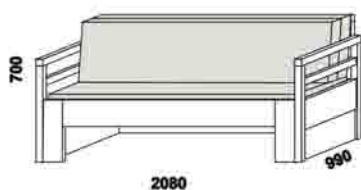

Sam - masivní jádrový buk a masivní dub

2080

2080

1775

rozkládací lůžko SAM se zásuvkou
90 / 170 x 200 vč. roštů

1775

rozkládací lůžko SAM bez zásuvky
90 / 170 x 200 vč. roštů

Orientační vzorník barevného provedení:

buk jádrový
vosk přírodní

buk jádrový
lak přírodní

buk jádrový
lak olše

buk jádrový
lak jabloň

buk jádrový
lak mahagon

buk jádrový
lak bordó

buk jádrový
lak tmavý ořech

buk jádrový
lak káva

buk masiv jádr.
lak antracit

buk masiv jádr.
lak šedá

buk masiv jádr.
lak černá

buk masiv jádr.
lak bělená

dub masiv
olej natur

dub masiv
olej palisandr

dub masiv
olej wenge

dub masiv
lak patina

Massimo - masivní buk a masivní divoký dub

2058

2058

1682

MASSIMO
zásuvka k rozkládací posteli
(kombinace masiv / dýha)

rozkládací lůžko MASSIMO P-P
90 / 170 x 200 vč. roštů

rozkládací lůžko MASSIMO N-N
90 / 170 x 200 vč. roštů

Orientační vzorník barevného
provedení:

buk lak přírodní

buk lak č. 118

buk lak č. 218

buk lak č. 250

buk lak č. 323

buk lak č. 403

buk lak č. 703

buk lak č. 719

buk olej přírodní

dub divoký
lak přírodní

dub divoký
olej přírodní

2058

2058

rozkládací lůžko MASSIMO P-N levé
90 / 170 x 200 vč. roštů

rozkládací lůžko MASSIMO P-N pravé
90 / 170 x 200 vč. roštů