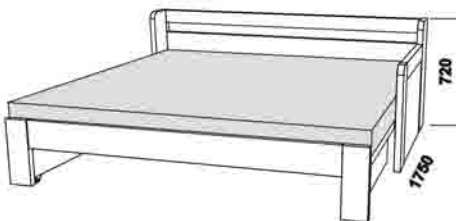

Dopio - masivní jádrový buk

2055

2055

rozkládací lůžko DOPIO P-P
90 / 170 x 200 vč. roštů

rozkládací lůžko DOPIO N-N
90 / 170 x 200 vč. roštů

2055

2055

rozkládací lůžko DOPIO P-N levé
90 / 170 x 200 vč. roštů

rozkládací lůžko DOPIO P-N pravé
90 / 170 x 200 vč. roštů

DOPIO
zásuvka k rozkládací posteli

2055

2055

rozkládací lůžko DOPIO V-N levé
90 / 170 x 200 vč. roštů

rozkládací lůžko DOPIO V-N pravé
90 / 170 x 200 vč. roštů