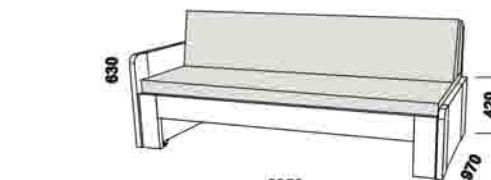

Sam - masivní jádrový buk a masivní dub

2080

2080

1775

rozkládací lůžko SAM se zásuvkou
90 / 170 x 200 vč. roštů

1775

rozkládací lůžko SAM bez zásuvky
90 / 170 x 200 vč. roštů

Orientační vzorník barevného provedení:

buk jádrový
vosk přírodní

buk jádrový
lak přírodní

buk jádrový
lak olše

buk jádrový
lak jabloň

buk jádrový
lak mahagon

buk jádrový
lak bordó

buk jádrový
lak tmavý ořech

buk jádrový
lak káva

buk masiv jádr.
lak antracit

buk masiv jádr.
lak šedá

buk masiv jádr.
lak černá

buk masiv jádr.
lak bělená

dub masiv
olej natur

dub masiv
olej palisandr

dub masiv
olej wenge

dub masiv
lak patina

Massimo - masivní buk a masivní divoký dub

2058

2058

1682

MASSIMO
zásuvka k rozkládací posteli
(kombinace masiv / dýha)

rozkládací lůžko MASSIMO P-P
90 / 170 x 200 vč. roštů

rozkládací lůžko MASSIMO N-N
90 / 170 x 200 vč. roštů

Orientační vzorník barevného
provedení:

buk lak přírodní

buk lak č. 118

buk lak č. 218

buk lak č. 250

buk lak č. 323

buk lak č. 403

buk lak č. 703

buk lak č. 719

buk olej přírodní

dub divoký
lak přírodní

dub divoký
olej přírodní

2058

2058

rozkládací lůžko MASSIMO P-N levé
90 / 170 x 200 vč. roštů

rozkládací lůžko MASSIMO P-N pravé
90 / 170 x 200 vč. roštů