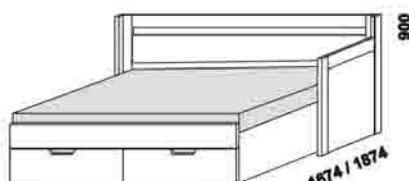

Klasik, Trio - LTD, masivní jádrový buk a masivní dub (pouze Klasik)

rozkládací lůžko KLASIK V-N levé
80 / 160 x 200 vč. roštů
90 / 180 x 200 vč. roštů

rozkládací lůžko KLASIK V-N pravé
80 / 160 x 200 vč. roštů
90 / 180 x 200 vč. roštů

rozkládací lůžko KLASIK V-V
80 / 160 x 200 vč. roštů
90 / 180 x 200 vč. roštů

rozkládací lůžko KLASIK P-N levé
80 / 160 x 200 vč. roštů
90 / 180 x 200 vč. roštů

rozkládací lůžko KLASIK P-N pravé
80 / 160 x 200 vč. roštů
90 / 180 x 200 vč. roštů

rozkládací lůžko KLASIK P-P
80 / 160 x 200 vč. roštů
90 / 180 x 200 vč. roštů

rozkládací lůžko KLASIK N-N
80 / 160 x 200 vč. roštů
90 / 180 x 200 vč. roštů

rozkládací lůžko TRIO P-N levé
80 / 140 - 160 x 200 vč. roštů