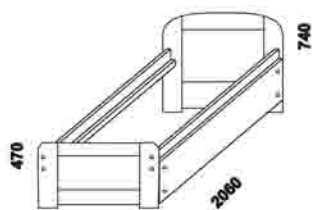

Duo Marta - masivní smrk, Duo - LTD

1020
rozkládací lůžko DUO MARTA VO-NR
90 / 180 x 200 bez roštů (pravé nebo levé)

1910

2064
rozkládací lůžko DUO N-N
90 / 180 x 200 bez roštů
(výška nízkých čel 48 cm)

2064
rozkládací lůžko DUO V-N levé
90 / 180 x 200 bez roštů
(výška nízkého čela 48 cm)