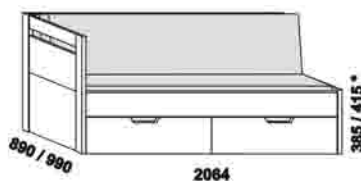

Klasik, Trio - LTD, masivní jádrový buk a masivní dub (pouze Klasik)

rozkládací lůžko KLASIK V-N levé
80 / 160 x 200 vč. roštů
90 / 180 x 200 vč. roštů

rozkládací lůžko KLASIK V-N pravé
80 / 160 x 200 vč. roštů
90 / 180 x 200 vč. roštů

rozkládací lůžko KLASIK V-V
80 / 160 x 200 vč. roštů
90 / 180 x 200 vč. roštů

rozkládací lůžko KLASIK P-N levé
80 / 160 x 200 vč. roštů
90 / 180 x 200 vč. roštů

rozkládací lůžko KLASIK P-N pravé
80 / 160 x 200 vč. roštů
90 / 180 x 200 vč. roštů

rozkládací lůžko KLASIK P-P
80 / 160 x 200 vč. roštů
90 / 180 x 200 vč. roštů

rozkládací lůžko KLASIK N-N
80 / 160 x 200 vč. roštů
90 / 180 x 200 vč. roštů

rozkládací lůžko TRIO P-N levé
80 / 140 - 160 x 200 vč. roštů