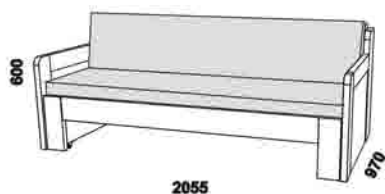

Vnější půdorysné rozměry rozkládacích lůžek v provedení masiv jsou o cca 1 - 2 cm větší.

Quattro - pokračování

Vnější půdorysné rozměry rozkládacích lůžek v provedení masiv jsou o cca 1 - 2 cm větší.

Orientační vzorník barevného provedení Klasik, Trio a Quattro je na straně 19.

Mateo - LTD

Move Plus - LTD, masivní jádrový buk a masivní dub

* Čelo s oblým rohem
Vnější půdorysné rozměry rozkládacích lůžek v provedení masiv jsou o cca 1 - 2 cm větší.

Orientační vzorník barevného provedení LTD a masiv pro KLASIK, TRIO, QUATTRO a MOVE PLUS:

Dopio - masivní jádrový buk

2055

2055

rozkládací lůžko DOPIO P-P
90 / 170 x 200 vč. roštů

rozkládací lůžko DOPIO N-N
90 / 170 x 200 vč. roštů

2055

2055

rozkládací lůžko DOPIO P-N levé
90 / 170 x 200 vč. roštů