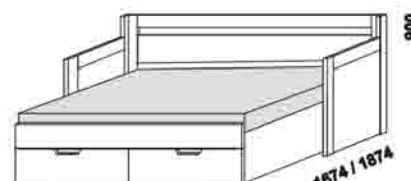

Klasik, Trio - LTD, masivní jádrový buk a masivní dub (pouze Klasik)

rozkládací lůžko KLASIK V-N levé
80 / 160 x 200 vč. roštů
90 / 180 x 200 vč. roštů

rozkládací lůžko KLASIK V-N pravé
80 / 160 x 200 vč. roštů
90 / 180 x 200 vč. roštů

rozkládací lůžko KLASIK V-V
80 / 160 x 200 vč. roštů
90 / 180 x 200 vč. roštů

rozkládací lůžko KLASIK P-N levé
80 / 160 x 200 vč. roštů
90 / 180 x 200 vč. roštů

rozkládací lůžko KLASIK P-N pravé
80 / 160 x 200 vč. roštů
90 / 180 x 200 vč. roštů

rozkládací lůžko KLASIK P-P
80 / 160 x 200 vč. roštů
90 / 180 x 200 vč. roštů

rozkládací lůžko KLASIK N-N
80 / 160 x 200 vč. roštů
90 / 180 x 200 vč. roštů

rozkládací lůžko TRIO P-N levé
80 / 140 - 160 x 200 vč. roštů