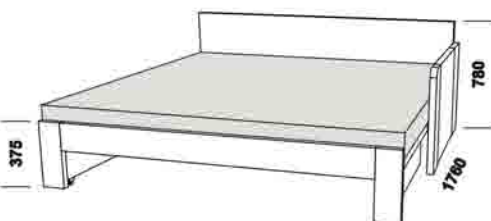

rozkládací lůžko MASSIMO P-N pravé
90 / 170 x 200 vč. roštů