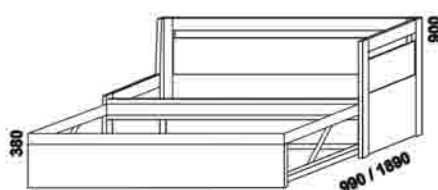

Duo Marta - masivní smrk, Duo - LTD

1020
rozkládací lůžko DUO MARTA VO-NR
90 / 180 x 200 bez roštů (pravé nebo levé)

1910

2064
rozkládací lůžko DUO N-N
90 / 180 x 200 bez roštů
(výška nízkých čel 48 cm)

2064
rozkládací lůžko DUO V-N levé
90 / 180 x 200 bez roštů
(výška nízkého čela 48 cm)