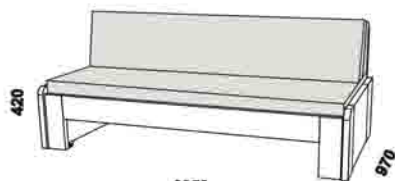

dub masiv
lak patina

Massimo - masivní buk a masivní divoký dub

2058

2058

1682

MASSIMO
zásuvka k rozkládací posteli
(kombinace masiv / dýha)

rozkládací lůžko MASSIMO P-P
90 / 170 x 200 vč. roštů

rozkládací lůžko MASSIMO N-N
90 / 170 x 200 vč. roštů