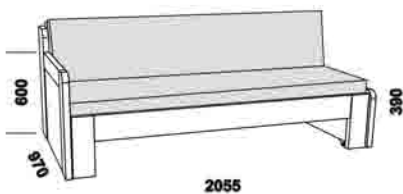

Dopio - masivní jádrový buk

2055

2055

rozkládací lůžko DOPIO P-P
90 / 170 x 200 vč. roštů

rozkládací lůžko DOPIO N-N
90 / 170 x 200 vč. roštů

2055

2055

rozkládací lůžko DOPIO P-N levé
90 / 170 x 200 vč. roštů

rozkládací lůžko DOPIO P-N pravé
90 / 170 x 200 vč. roštů

DOPIO
zásuvka k rozkládací posteli

2055

2055

rozkládací lůžko DOPIO V-N levé
90 / 170 x 200 vč. roštů

rozkládací lůžko DOPIO V-N pravé
90 / 170 x 200 vč. roštů