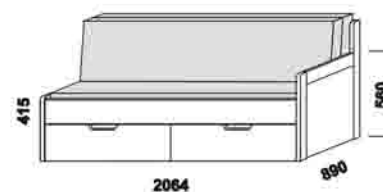

rozkládací lůžko KLASIK N-N
80 / 160 x 200 vč. roštů
90 / 180 x 200 vč. roštů

rozkládací lůžko TRIO P-N levé
80 / 140 - 160 x 200 vč. roštů

rozkládací lůžko TRIO P-N pravé
80 / 140 - 160 x 200 vč. roštů

* čelo s oblým rohem
** uváděná výška čalounění opěráků platí při použití 3-dílných matrací
Vnější půdorysné rozměry rozkládacích lůžek v provedení masiv jsou o cca 1 - 2 cm větší.