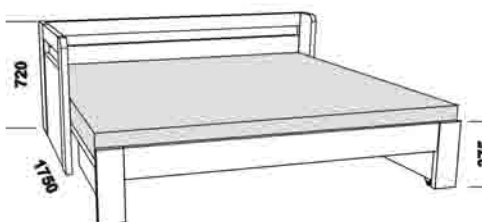

rozkládací lůžko DOPIO P-N pravé
90 / 170 x 200 vč. roštů

DOPIO
zásuvka k rozkládací posteli

2055

2055

rozkládací lůžko DOPIO V-N levé
90 / 170 x 200 vč. roštů

rozkládací lůžko DOPIO V-N pravé
90 / 170 x 200 vč. roštů