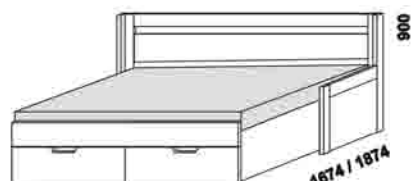

Klasik, Trio - LTD, masivní jádrový buk a masivní dub (pouze Klasik)

rozkládací lůžko KLASIK V-N levé
80 / 160 x 200 vč. roštů
90 / 180 x 200 vč. roštů

rozkládací lůžko KLASIK V-N pravé
80 / 160 x 200 vč. roštů
90 / 180 x 200 vč. roštů

rozkládací lůžko KLASIK V-V
80 / 160 x 200 vč. roštů
90 / 180 x 200 vč. roštů

rozkládací lůžko KLASIK P-N levé
80 / 160 x 200 vč. roštů
90 / 180 x 200 vč. roštů

rozkládací lůžko KLASIK P-N pravé
80 / 160 x 200 vč. roštů
90 / 180 x 200 vč. roštů

rozkládací lůžko KLASIK P-P
80 / 160 x 200 vč. roštů
90 / 180 x 200 vč. roštů

rozkládací lůžko KLASIK N-N
80 / 160 x 200 vč. roštů
90 / 180 x 200 vč. roštů

rozkládací lůžko TRIO P-N levé
80 / 140 - 160 x 200 vč. roštů