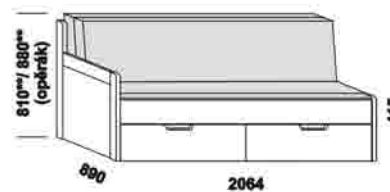

Klasik, Trio - LTD, masivní jádrový buk a masivní dub (pouze Klasik)

rozkládací lůžko KLASIK V-N levé
80 / 160 x 200 vč. roštů
90 / 180 x 200 vč. roštů

rozkládací lůžko KLASIK V-N pravé
80 / 160 x 200 vč. roštů
90 / 180 x 200 vč. roštů

rozkládací lůžko KLASIK V-V
80 / 160 x 200 vč. roštů
90 / 180 x 200 vč. roštů

rozkládací lůžko KLASIK P-N levé
80 / 160 x 200 vč. roštů
90 / 180 x 200 vč. roštů

rozkládací lůžko KLASIK P-N pravé
80 / 160 x 200 vč. roštů
90 / 180 x 200 vč. roštů

rozkládací lůžko KLASIK P-P
80 / 160 x 200 vč. roštů
90 / 180 x 200 vč. roštů

rozkládací lůžko KLASIK N-N
80 / 160 x 200 vč. roštů
90 / 180 x 200 vč. roštů

rozkládací lůžko TRIO P-N levé
80 / 140 - 160 x 200 vč. roštů