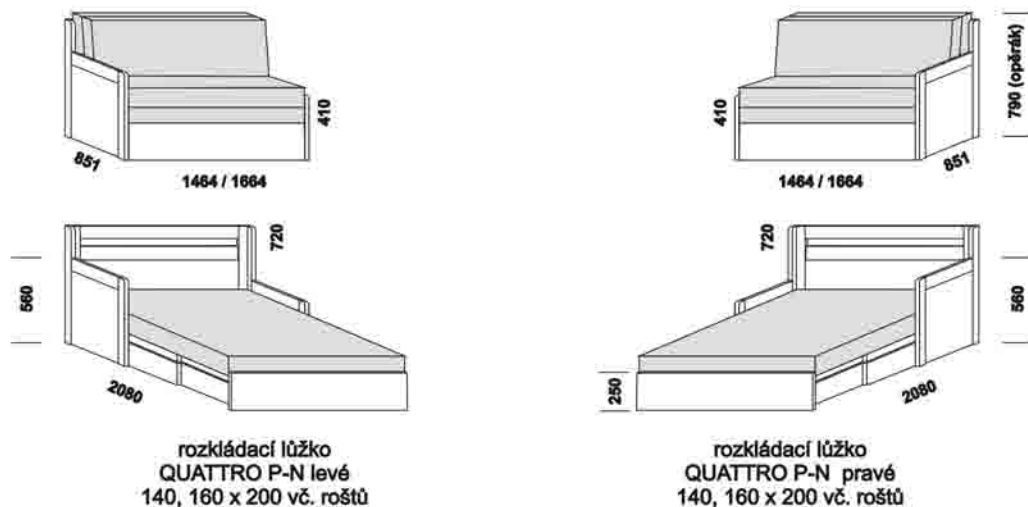

Quattro - pokračování