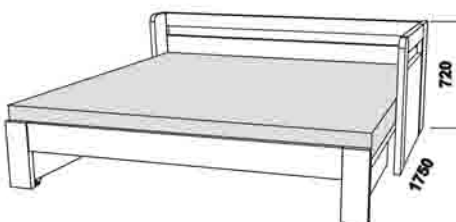

Dopio - masivní jádrový buk

2055

2055

rozkládací lůžko DOPIO P-P
90 / 170 x 200 vč. roštů

rozkládací lůžko DOPIO N-N
90 / 170 x 200 vč. roštů

2055

2055

rozkládací lůžko DOPIO P-N levé
90 / 170 x 200 vč. roštů

rozkládací lůžko DOPIO P-N pravé
90 / 170 x 200 vč. roštů

DOPIO
zásuvka k rozkládací posteli

2055

2055

rozkládací lůžko DOPIO V-N levé
90 / 170 x 200 vč. roštů

rozkládací lůžko DOPIO V-N pravé
90 / 170 x 200 vč. roštů