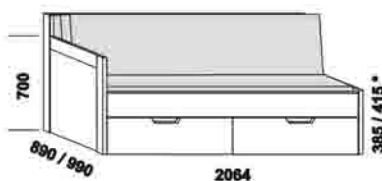

Klasik, Trio - LTD, masivní jádrový buk a masivní dub (pouze Klasik)

rozkládací lůžko KLASIK V-N levé
80 / 160 x 200 vč. roštů
90 / 180 x 200 vč. roštů

rozkládací lůžko KLASIK V-N pravé
80 / 160 x 200 vč. roštů
90 / 180 x 200 vč. roštů

rozkládací lůžko KLASIK V-V
80 / 160 x 200 vč. roštů
90 / 180 x 200 vč. roštů

rozkládací lůžko KLASIK P-N levé
80 / 160 x 200 vč. roštů
90 / 180 x 200 vč. roštů

rozkládací lůžko KLASIK P-N pravé
80 / 160 x 200 vč. roštů
90 / 180 x 200 vč. roštů

rozkládací lůžko KLASIK P-P
80 / 160 x 200 vč. roštů
90 / 180 x 200 vč. roštů

rozkládací lůžko KLASIK N-N
80 / 160 x 200 vč. roštů
90 / 180 x 200 vč. roštů

rozkládací lůžko TRIO P-N levé
80 / 140 - 160 x 200 vč. roštů