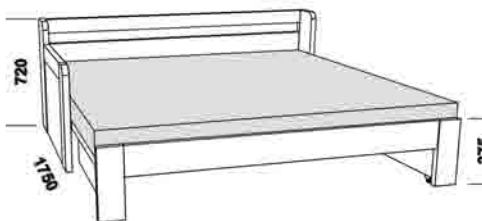

Dopio - masivní jádrový buk

2055

2055

rozkládací lůžko DOPIO P-P
90 / 170 x 200 vč. roštů

rozkládací lůžko DOPIO N-N
90 / 170 x 200 vč. roštů

2055

2055

rozkládací lůžko DOPIO P-N levé
90 / 170 x 200 vč. roštů

rozkládací lůžko DOPIO P-N pravé
90 / 170 x 200 vč. roštů

DOPIO
zásuvka k rozkládací posteli

2055

2055

rozkládací lůžko DOPIO V-N levé
90 / 170 x 200 vč. roštů

rozkládací lůžko DOPIO V-N pravé
90 / 170 x 200 vč. roštů