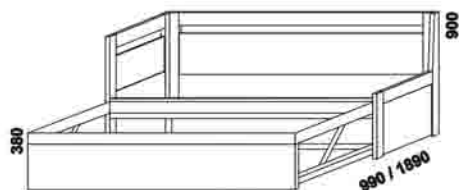

Duo Marta - masivní smrk, Duo - LTD

1020
rozkládací lůžko DUO MARTA VO-NR
90 / 180 x 200 bez roštů (pravé nebo levé)

1910

2064
rozkládací lůžko DUO N-N
90 / 180 x 200 bez roštů
(výška nízkých čel 48 cm)

2064
rozkládací lůžko DUO V-N levé
90 / 180 x 200 bez roštů
(výška nízkého čela 48 cm)