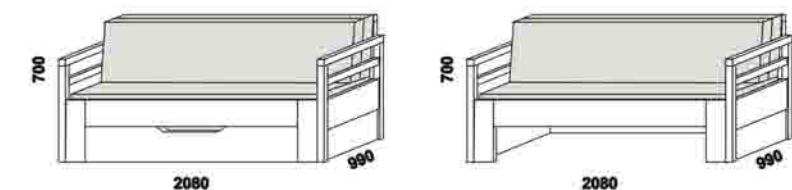

rozkládací lůžko DOPIO P-N pravé
90 / 170 x 200 vč. roštů

DOPIO
zásuvka k rozkládací posteli

2055

2055

rozkládací lůžko DOPIO V-N levé
90 / 170 x 200 vč. roštů

rozkládací lůžko DOPIO V-N pravé
90 / 170 x 200 vč. roštů

Orientační vzorník barevného provedení:

Sam - masivní jádrový buk a masivní dub

2080

2080

1775

rozkládací lůžko SAM se zásuvkou
90 / 170 x 200 vč. roštů

1775

rozkládací lůžko SAM bez zásuvky
90 / 170 x 200 vč. roštů