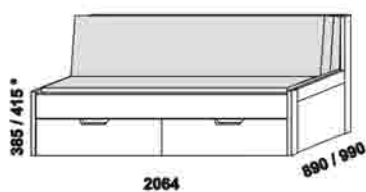

Klasik, Trio - LTD, masivní jádrový buk a masivní dub (pouze Klasik)

rozkládací lůžko KLASIK V-N levé
80 / 160 x 200 vč. roštů
90 / 180 x 200 vč. roštů

rozkládací lůžko KLASIK V-N pravé
80 / 160 x 200 vč. roštů
90 / 180 x 200 vč. roštů

rozkládací lůžko KLASIK V-V
80 / 160 x 200 vč. roštů
90 / 180 x 200 vč. roštů

rozkládací lůžko KLASIK P-N levé
80 / 160 x 200 vč. roštů
90 / 180 x 200 vč. roštů

rozkládací lůžko KLASIK P-N pravé
80 / 160 x 200 vč. roštů
90 / 180 x 200 vč. roštů

rozkládací lůžko KLASIK P-P
80 / 160 x 200 vč. roštů
90 / 180 x 200 vč. roštů

rozkládací lůžko KLASIK N-N
80 / 160 x 200 vč. roštů
90 / 180 x 200 vč. roštů

rozkládací lůžko TRIO P-N levé
80 / 140 - 160 x 200 vč. roštů