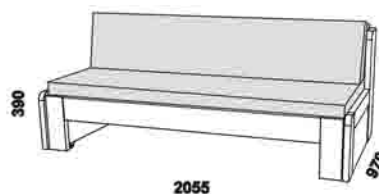

Vnější půdorysné rozměry rozkládacích lůžek v provedení masiv jsou o cca 1 - 2 cm větší.

Quattro - pokračování

Vnější půdorysné rozměry rozkládacích lůžek v provedení masiv jsou o cca 1 - 2 cm větší.

Orientační vzorník barevného provedení Klasik, Trio a Quattro je na straně 19.

Mateo - LTD

Move Plus - LTD, masivní jádrový buk a masivní dub

* Čelo s oblým rohem
Vnější půdorysné rozměry rozkládacích lůžek v provedení masiv jsou o cca 1 - 2 cm větší.

Orientační vzorník barevného provedení LTD a masiv pro KLASIK, TRIO, QUATTRO a MOVE PLUS:

Dopio - masivní jádrový buk

2055

2055

rozkládací lůžko DOPIO P-P
90 / 170 x 200 vč. roštů

rozkládací lůžko DOPIO N-N
90 / 170 x 200 vč. roštů

2055

2055

rozkládací lůžko DOPIO P-N levé
90 / 170 x 200 vč. roštů