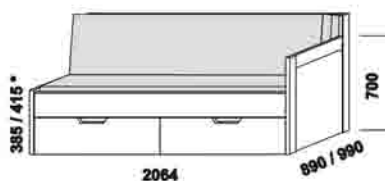

Klasik, Trio - LTD, masivní jádrový buk a masivní dub (pouze Klasik)

rozkládací lůžko KLASIK V-N levé
80 / 160 x 200 vč. roštů
90 / 180 x 200 vč. roštů

rozkládací lůžko KLASIK V-N pravé
80 / 160 x 200 vč. roštů
90 / 180 x 200 vč. roštů

rozkládací lůžko KLASIK V-V
80 / 160 x 200 vč. roštů
90 / 180 x 200 vč. roštů

rozkládací lůžko KLASIK P-N levé
80 / 160 x 200 vč. roštů
90 / 180 x 200 vč. roštů

rozkládací lůžko KLASIK P-N pravé
80 / 160 x 200 vč. roštů
90 / 180 x 200 vč. roštů