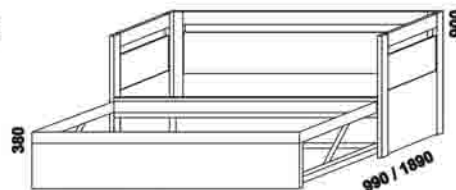

2064
rozkládací lůžko DUO V-V
90 / 180 x 200 bez roštů