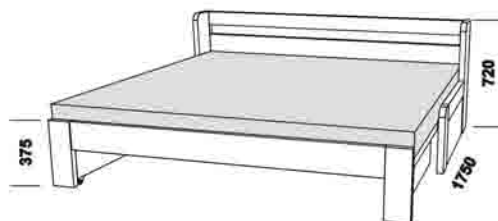

Dopio - masivní jádrový buk

2055

2055

rozkládací lůžko DOPIO P-P
90 / 170 x 200 vč. roštů

rozkládací lůžko DOPIO N-N
90 / 170 x 200 vč. roštů

2055

2055

rozkládací lůžko DOPIO P-N levé
90 / 170 x 200 vč. roštů

rozkládací lůžko DOPIO P-N pravé
90 / 170 x 200 vč. roštů

DOPIO
zásuvka k rozkládací posteli

2055

2055

rozkládací lůžko DOPIO V-N levé
90 / 170 x 200 vč. roštů

rozkládací lůžko DOPIO V-N pravé
90 / 170 x 200 vč. roštů