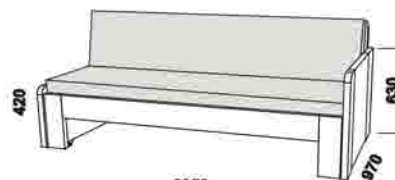

Sam - masivní jádrový buk a masivní dub

2080

2080

1775

rozkládací lůžko SAM se zásuvkou
90 / 170 x 200 vč. roštů

1775

rozkládací lůžko SAM bez zásuvky
90 / 170 x 200 vč. roštů

Orientační vzorník barevného provedení:

buk jádrový
vosk přírodní

buk jádrový
lak přírodní

buk jádrový
lak olše

buk jádrový
lak jabloň

buk jádrový
lak mahagon

buk jádrový
lak bordó

buk jádrový
lak tmavý ořech

buk jádrový
lak káva

buk masiv jádr.
lak antracit

buk masiv jádr.
lak šedá

buk masiv jádr.
lak černá

buk masiv jádr.
lak bělená

dub masiv
olej natur

dub masiv
olej palisandr

dub masiv
olej wenge

dub masiv
lak patina

Massimo - masivní buk a masivní divoký dub

2058

2058

1682

MASSIMO
zásuvka k rozkládací posteli
(kombinace masiv / dýha)

rozkládací lůžko MASSIMO P-P
90 / 170 x 200 vč. roštů

rozkládací lůžko MASSIMO N-N
90 / 170 x 200 vč. roštů

Orientační vzorník barevného
provedení:

buk lak přírodní

buk lak č. 118

buk lak č. 218

buk lak č. 250

buk lak č. 323

buk lak č. 403

buk lak č. 703

buk lak č. 719

buk olej přírodní

dub divoký
lak přírodní

dub divoký
olej přírodní

2058

2058

rozkládací lůžko MASSIMO P-N levé
90 / 170 x 200 vč. roštů

rozkládací lůžko MASSIMO P-N pravé
90 / 170 x 200 vč. roštů