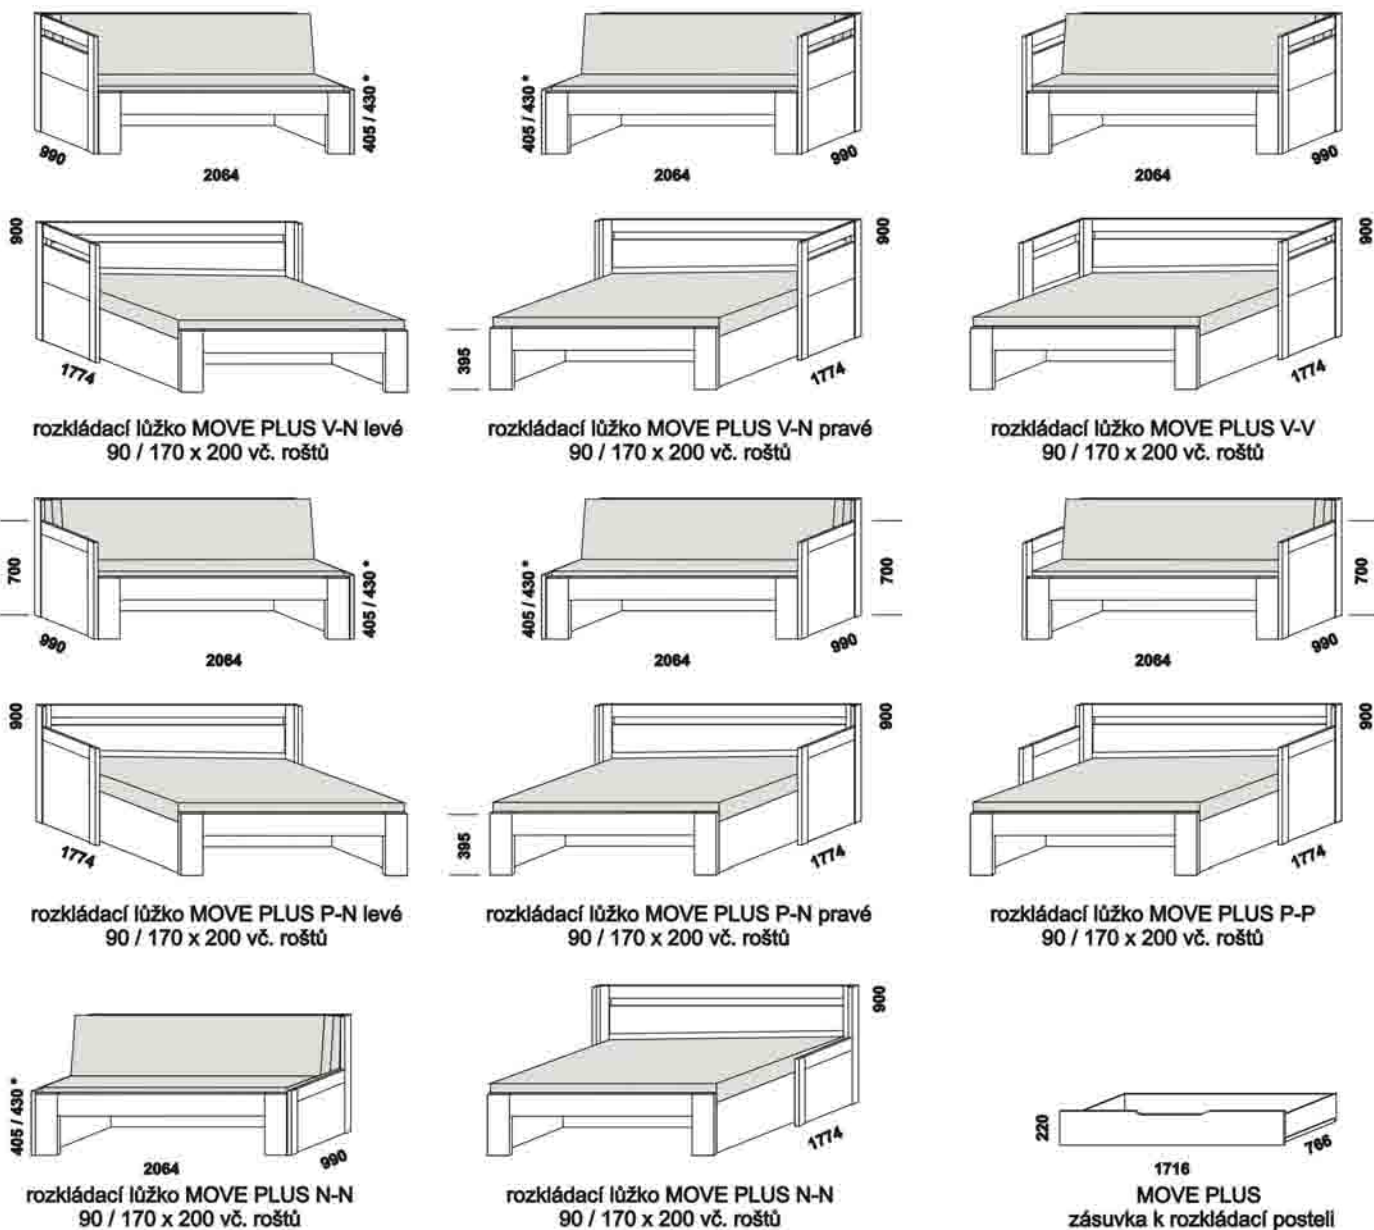

Move Plus - LTD, masivní jádrový buk a masivní dub