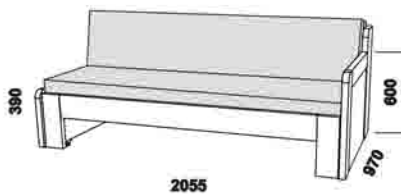

Dopio - masivní jádrový buk

2055

2055

rozkládací lůžko DOPIO P-P
90 / 170 x 200 vč. roštů

rozkládací lůžko DOPIO N-N
90 / 170 x 200 vč. roštů

2055

2055

rozkládací lůžko DOPIO P-N levé
90 / 170 x 200 vč. roštů

rozkládací lůžko DOPIO P-N pravé
90 / 170 x 200 vč. roštů

DOPIO
zásuvka k rozkládací posteli

2055

2055

rozkládací lůžko DOPIO V-N levé
90 / 170 x 200 vč. roštů

rozkládací lůžko DOPIO V-N pravé
90 / 170 x 200 vč. roštů