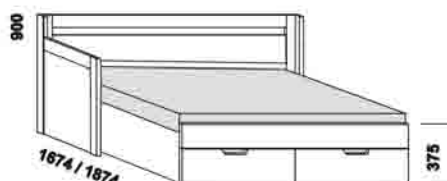

Klasik, Trio - LTD, masivní jádrový buk a masivní dub (pouze Klasik)

rozkládací lůžko KLASIK V-N levé
80 / 160 x 200 vč. roštů
90 / 180 x 200 vč. roštů

rozkládací lůžko KLASIK V-N pravé
80 / 160 x 200 vč. roštů
90 / 180 x 200 vč. roštů

rozkládací lůžko KLASIK V-V
80 / 160 x 200 vč. roštů
90 / 180 x 200 vč. roštů

rozkládací lůžko KLASIK P-N levé
80 / 160 x 200 vč. roštů
90 / 180 x 200 vč. roštů

rozkládací lůžko KLASIK P-N pravé
80 / 160 x 200 vč. roštů
90 / 180 x 200 vč. roštů

rozkládací lůžko KLASIK P-P
80 / 160 x 200 vč. roštů
90 / 180 x 200 vč. roštů

rozkládací lůžko KLASIK N-N
80 / 160 x 200 vč. roštů
90 / 180 x 200 vč. roštů

rozkládací lůžko TRIO P-N levé
80 / 140 - 160 x 200 vč. roštů