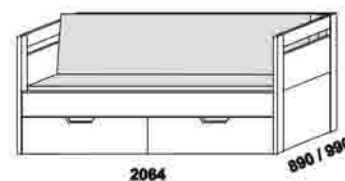

Klasik, Trio - LTD, masivní jádrový buk a masivní dub (pouze Klasik)

rozkládací lůžko KLASIK V-N levé
80 / 160 x 200 vč. roštů
90 / 180 x 200 vč. roštů

rozkládací lůžko KLASIK V-N pravé
80 / 160 x 200 vč. roštů
90 / 180 x 200 vč. roštů

rozkládací lůžko KLASIK V-V
80 / 160 x 200 vč. roštů
90 / 180 x 200 vč. roštů

rozkládací lůžko KLASIK P-N levé
80 / 160 x 200 vč. roštů
90 / 180 x 200 vč. roštů

rozkládací lůžko KLASIK P-N pravé
80 / 160 x 200 vč. roštů
90 / 180 x 200 vč. roštů

rozkládací lůžko KLASIK P-P
80 / 160 x 200 vč. roštů
90 / 180 x 200 vč. roštů

rozkládací lůžko KLASIK N-N
80 / 160 x 200 vč. roštů
90 / 180 x 200 vč. roštů

rozkládací lůžko TRIO P-N levé
80 / 140 - 160 x 200 vč. roštů