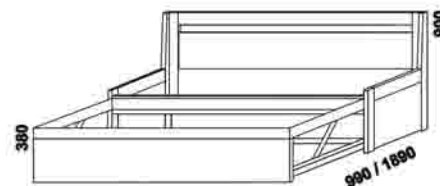

Duo Marta - masivní smrk, Duo - LTD

1020
rozkládací lůžko DUO MARTA VO-NR
90 / 180 x 200 bez roštů (pravé nebo levé)

1910

2064
rozkládací lůžko DUO N-N
90 / 180 x 200 bez roštů
(výška nízkých čel 48 cm)

2064
rozkládací lůžko DUO V-N levé
90 / 180 x 200 bez roštů
(výška nízkého čela 48 cm)