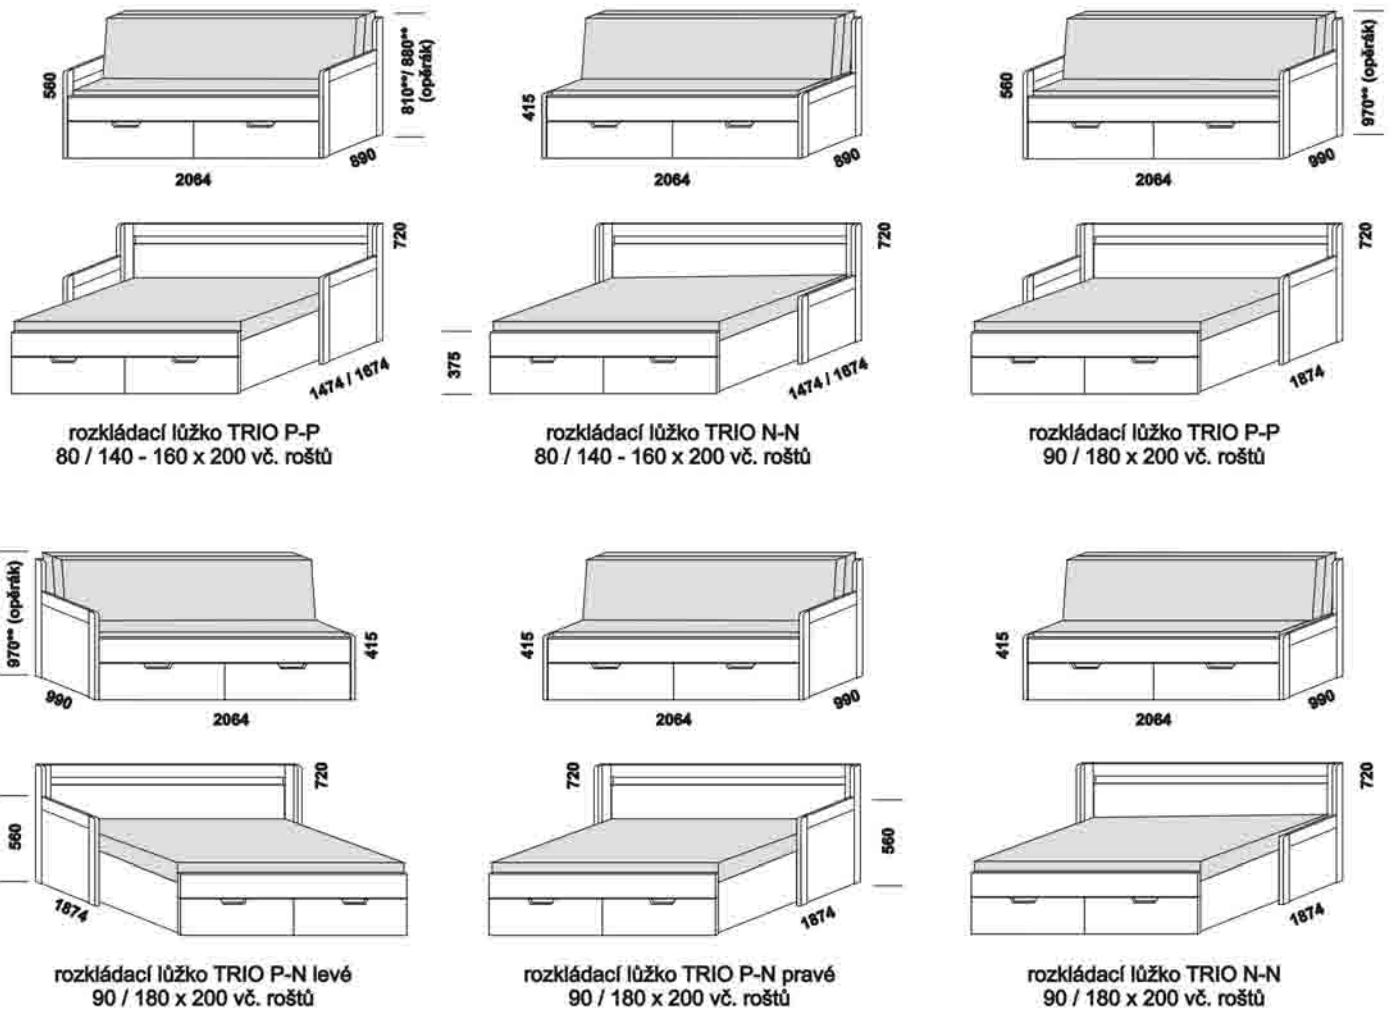

Trio - pokračování

** uváděná výška čalounění opěráku platí při použití 3-dílných matrací
Vnější půdorysné rozměry rozkládacích lůžek v provedení masiv jsou o cca 1 - 2 cm větší.