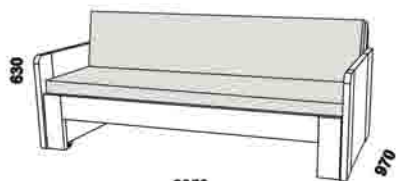

dub masiv
lak patina

Massimo - masivní buk a masivní divoký dub

2058

2058

1682

MASSIMO
zásuvka k rozkládací posteli
(kombinace masiv / dýha)

rozkládací lůžko MASSIMO P-P
90 / 170 x 200 vč. roštů

rozkládací lůžko MASSIMO N-N
90 / 170 x 200 vč. roštů