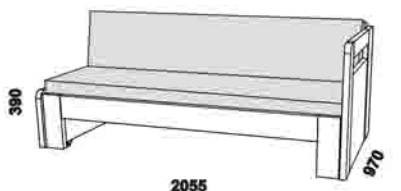

Dopio - masivní jádrový buk

2055

2055

rozkládací lůžko DOPIO P-P
90 / 170 x 200 vč. roštů

rozkládací lůžko DOPIO N-N
90 / 170 x 200 vč. roštů

2055

2055

rozkládací lůžko DOPIO P-N levé
90 / 170 x 200 vč. roštů

rozkládací lůžko DOPIO P-N pravé
90 / 170 x 200 vč. roštů

DOPIO
zásuvka k rozkládací posteli

2055

2055

rozkládací lůžko DOPIO V-N levé
90 / 170 x 200 vč. roštů

rozkládací lůžko DOPIO V-N pravé
90 / 170 x 200 vč. roštů