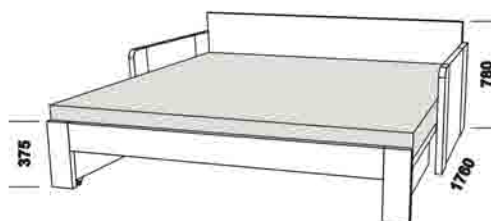

dub masiv
lak patina

Massimo - masivní buk a masivní divoký dub

2058

2058

1682

MASSIMO
zásuvka k rozkládací posteli
(kombinace masiv / dýha)

rozkládací lůžko MASSIMO P-P
90 / 170 x 200 vč. roštů

rozkládací lůžko MASSIMO N-N
90 / 170 x 200 vč. roštů