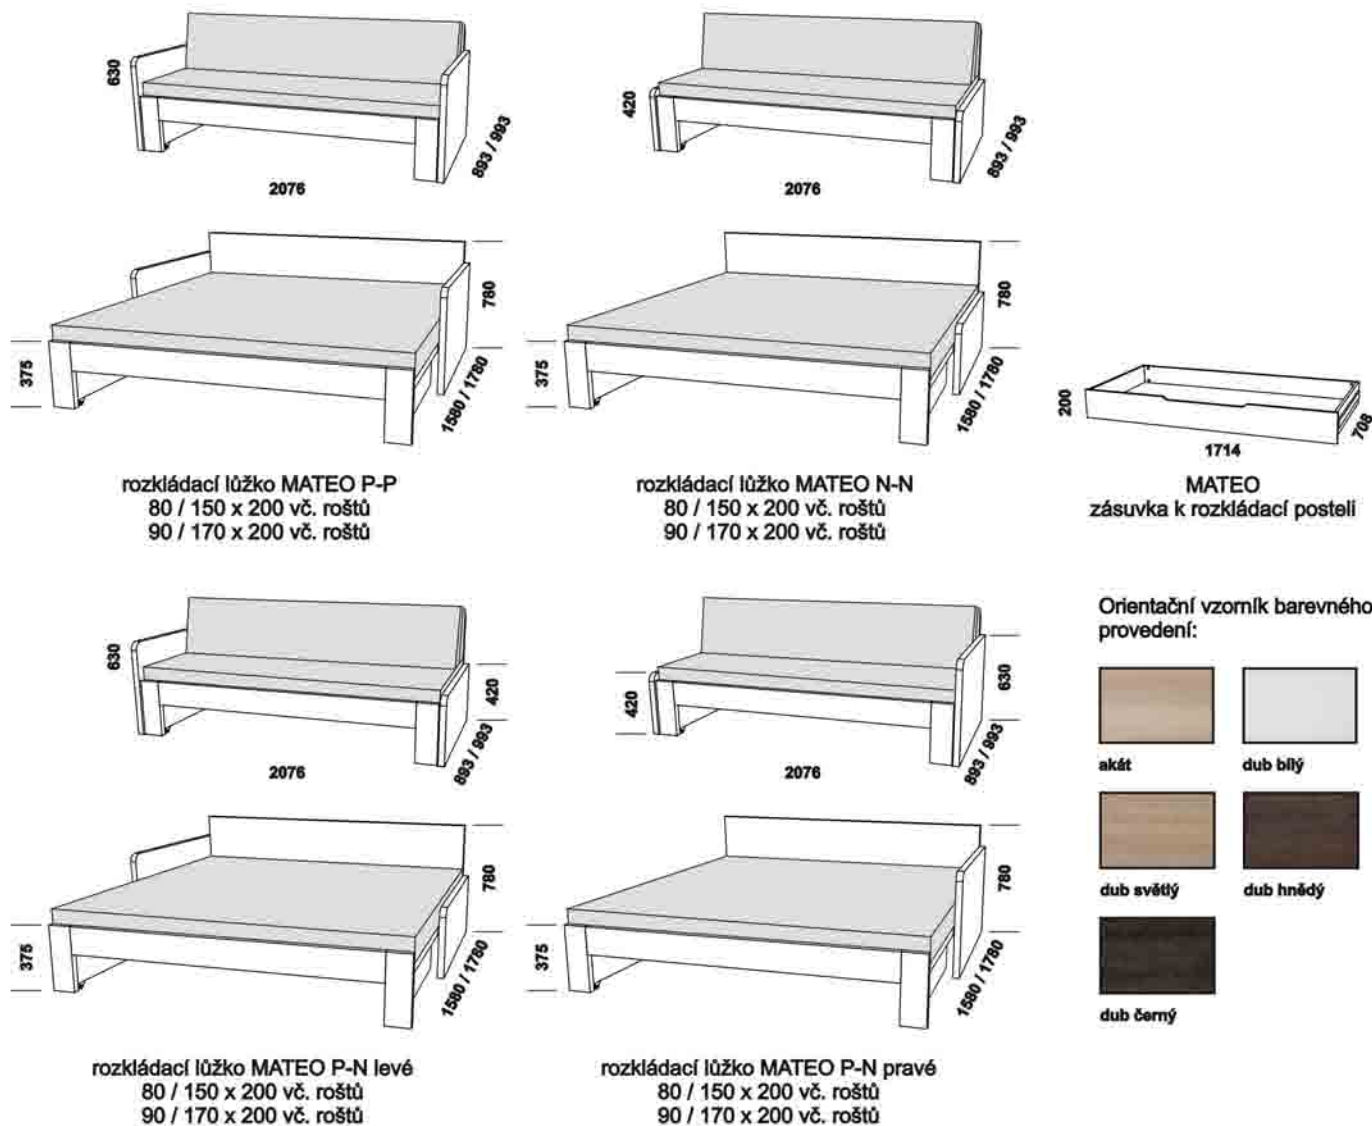

Quattro - pokračování

Vnější půdorysné rozměry rozkládacích lůžek v provedení masiv jsou o cca 1 - 2 cm větší.

Orientační vzorník barevného provedení Klasik, Trio a Quattro je na straně 19.

Mateo - LTD