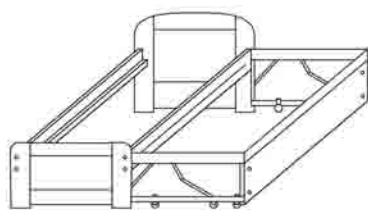

Duo Marta - masivní smrk, Duo - LTD

1020
rozkládací lůžko DUO MARTA VO-NR
90 / 180 x 200 bez roštů (pravé nebo levé)

1910

2064
rozkládací lůžko DUO N-N
90 / 180 x 200 bez roštů
(výška nízkých čel 48 cm)

2064
rozkládací lůžko DUO V-N levé
90 / 180 x 200 bez roštů
(výška nízkého čela 48 cm)