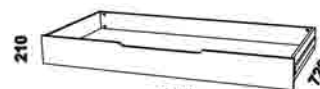

dub masiv
lak patina

Massimo - masivní buk a masivní divoký dub

2058

2058

1682

MASSIMO
zásuvka k rozkládací posteli
(kombinace masiv / dýha)

rozkládací lůžko MASSIMO P-P
90 / 170 x 200 vč. roštů

rozkládací lůžko MASSIMO N-N
90 / 170 x 200 vč. roštů