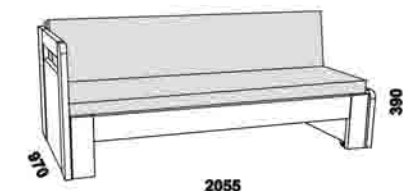

Dopio - masivní jádrový buk

2055

2055

rozkládací lůžko DOPIO P-P
90 / 170 x 200 vč. roštů

rozkládací lůžko DOPIO N-N
90 / 170 x 200 vč. roštů

2055

2055

rozkládací lůžko DOPIO P-N levé
90 / 170 x 200 vč. roštů

rozkládací lůžko DOPIO P-N pravé
90 / 170 x 200 vč. roštů

DOPIO
zásuvka k rozkládací posteli

2055

2055

rozkládací lůžko DOPIO V-N levé
90 / 170 x 200 vč. roštů

rozkládací lůžko DOPIO V-N pravé
90 / 170 x 200 vč. roštů