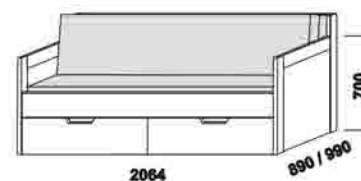

Klasik, Trio - LTD, masivní jádrový buk a masivní dub (pouze Klasik)

rozkládací lůžko KLASIK V-N levé
80 / 160 x 200 vč. roštů
90 / 180 x 200 vč. roštů

rozkládací lůžko KLASIK V-N pravé
80 / 160 x 200 vč. roštů
90 / 180 x 200 vč. roštů

rozkládací lůžko KLASIK V-V
80 / 160 x 200 vč. roštů
90 / 180 x 200 vč. roštů

rozkládací lůžko KLASIK P-N levé
80 / 160 x 200 vč. roštů
90 / 180 x 200 vč. roštů

rozkládací lůžko KLASIK P-N pravé
80 / 160 x 200 vč. roštů
90 / 180 x 200 vč. roštů

rozkládací lůžko KLASIK P-P
80 / 160 x 200 vč. roštů
90 / 180 x 200 vč. roštů

rozkládací lůžko KLASIK N-N
80 / 160 x 200 vč. roštů
90 / 180 x 200 vč. roštů

rozkládací lůžko TRIO P-N levé
80 / 140 - 160 x 200 vč. roštů