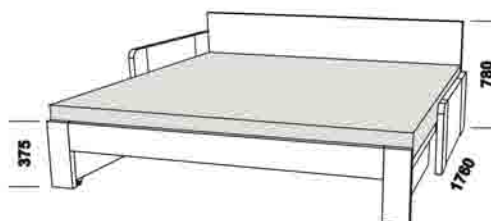

rozkládací lůžko MASSIMO P-N levé
90 / 170 x 200 vč. roštů