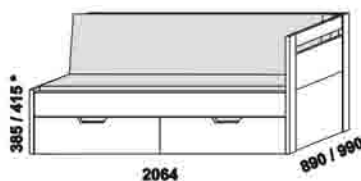

Klasik, Trio - LTD, masivní jádrový buk a masivní dub (pouze Klasik)

rozkládací lůžko KLASIK V-N levé
80 / 160 x 200 vč. roštů
90 / 180 x 200 vč. roštů

rozkládací lůžko KLASIK V-N pravé
80 / 160 x 200 vč. roštů
90 / 180 x 200 vč. roštů

rozkládací lůžko KLASIK V-V
80 / 160 x 200 vč. roštů
90 / 180 x 200 vč. roštů

rozkládací lůžko KLASIK P-N levé
80 / 160 x 200 vč. roštů
90 / 180 x 200 vč. roštů

rozkládací lůžko KLASIK P-N pravé
80 / 160 x 200 vč. roštů
90 / 180 x 200 vč. roštů