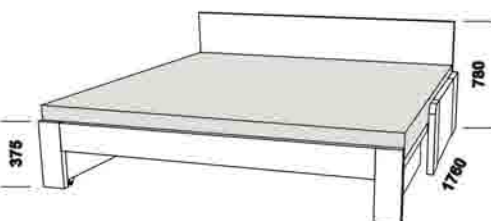

dub masiv
lak patina

Massimo - masivní buk a masivní divoký dub

2058

2058

1682

MASSIMO
zásuvka k rozkládací posteli
(kombinace masiv / dýha)

rozkládací lůžko MASSIMO P-P
90 / 170 x 200 vč. roštů

rozkládací lůžko MASSIMO N-N
90 / 170 x 200 vč. roštů