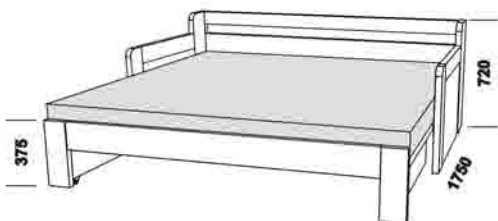

Vnější půdorysné rozměry rozkládacích lůžek v provedení masiv jsou o cca 1 - 2 cm větší.

Quattro - pokračování

Vnější půdorysné rozměry rozkládacích lůžek v provedení masiv jsou o cca 1 - 2 cm větší.

Orientační vzorník barevného provedení Klasik, Trio a Quattro je na straně 19.

Mateo - LTD

Move Plus - LTD, masivní jádrový buk a masivní dub

* Čelo s oblým rohem
Vnější půdorysné rozměry rozkládacích lůžek v provedení masiv jsou o cca 1 - 2 cm větší.

Orientační vzorník barevného provedení LTD a masiv pro KLASIK, TRIO, QUATTRO a MOVE PLUS:

Dopio - masivní jádrový buk

2055

2055

rozkládací lůžko DOPIO P-P
90 / 170 x 200 vč. roštů

rozkládací lůžko DOPIO N-N
90 / 170 x 200 vč. roštů

2055

2055

rozkládací lůžko DOPIO P-N levé
90 / 170 x 200 vč. roštů