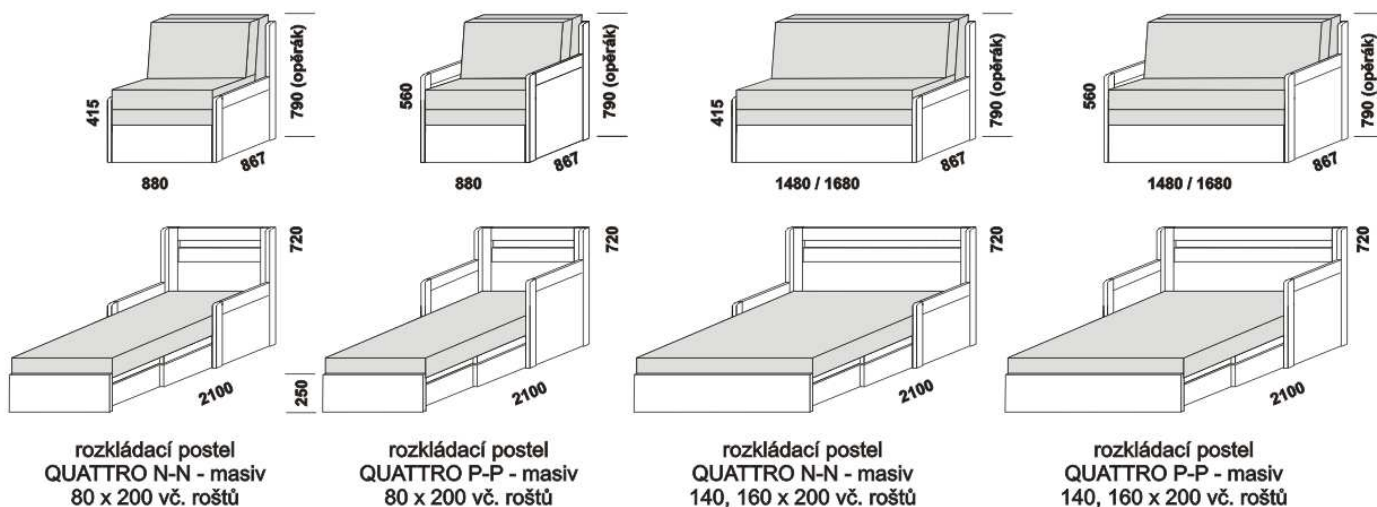

QUATTRO - provedení LTD

Provedení: LTD, 16 barevných dezénů.

Rozkládací postele je možno kombinovat s nábytkem Line.

Orientační vzorník barevného provedení:

QUATTRO - masivní jádrový buk

Provedení: masivní jádrový buk - cink.

Rozkládací postele je možno kombinovat s nábytkem Yvetta.

Orientační vzorník barevného provedení: