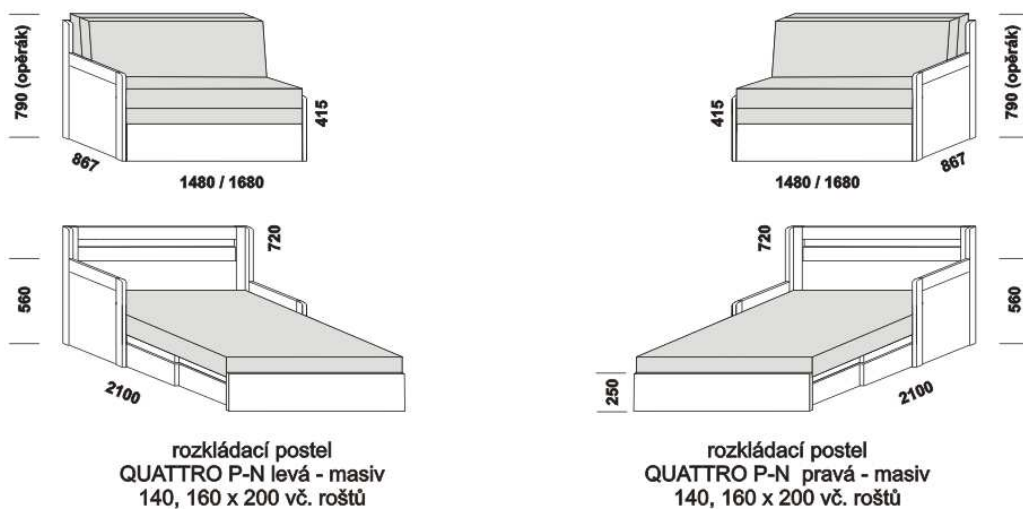

QUATTRO - provedení LTD

Provedení: LTD, 16 barevných dezénů.

Rozkládací postele je možno kombinovat s nábytkem Line.

Orientační vzorník barevného provedení:

QUATTRO - masivní jádrový buk

Provedení: masivní jádrový buk - cink.

Rozkládací postele je možno kombinovat s nábytkem Yvetta.

Orientační vzorník barevného provedení: