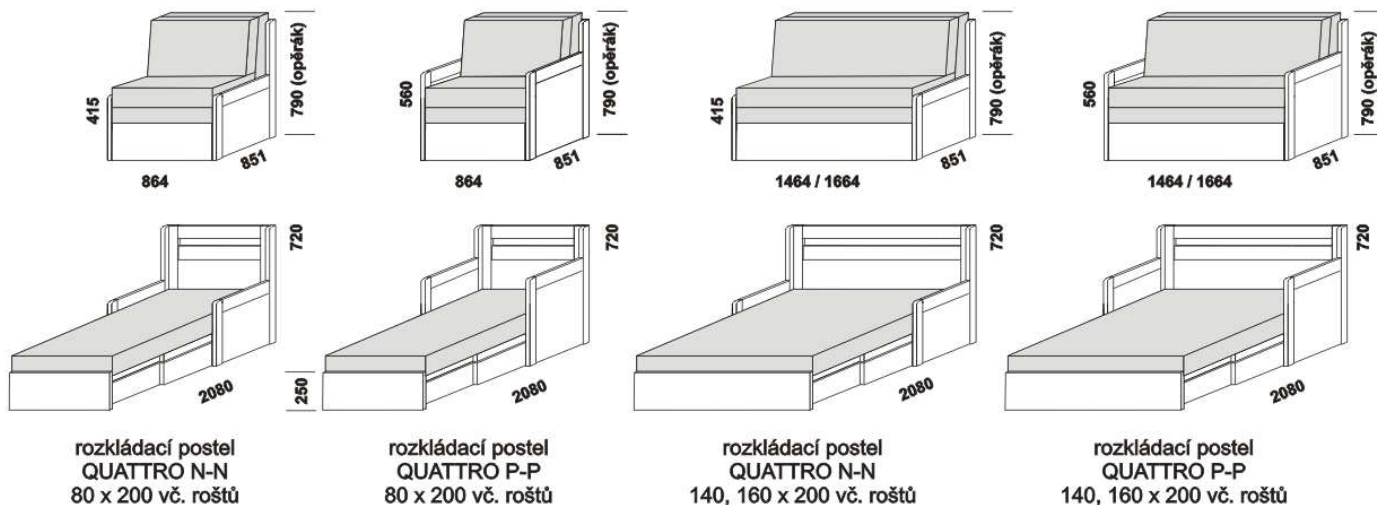

QUATTRO - provedení LTD

Provedení: LTD, 16 barevných dezénů.

Rozkládací postele je možno kombinovat s nábytkem Line.

Orientační vzorník barevného provedení:

QUATTRO - masivní jádrový buk

Provedení: masivní jádrový buk - cink.

Rozkládací postele je možno kombinovat s nábytkem Yvetta.

Orientační vzorník barevného provedení: