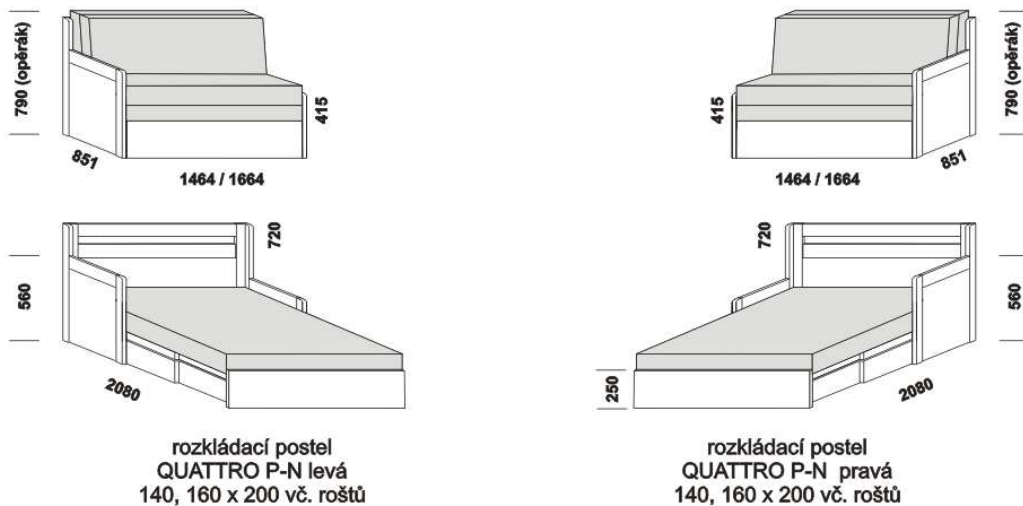

QUATTRO - provedení LTD

Provedení: LTD, 16 barevných dezénů.

Rozkládací postele je možno kombinovat s nábytkem Line.

Orientační vzorník barevného provedení:

QUATTRO - masivní jádrový buk

Provedení: masivní jádrový buk - cink.

Rozkládací postele je možno kombinovat s nábytkem Yvetta.

Orientační vzorník barevného provedení: