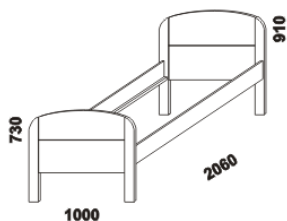

BERGAMO – masivní buk

Provedení: masivní buk – cink. **Povrchová úprava:** lak.
Tloušťka materiálu postele: postranice 25 mm, čela 30 mm, výplně čel 20 mm.

postel BERGAMO SENIOR
90 x 200

Vzdálenost od podlahy k horní hraně postranice postele je 500 mm. Výška postranice postele je 160 mm.
Hloubka zapuštění hranolku postele od horní hrany postranice je 125 mm.
Zadní (nepohledová) část čela u hlavy je povrchově dokončena – postel lze umístit i do prostoru.