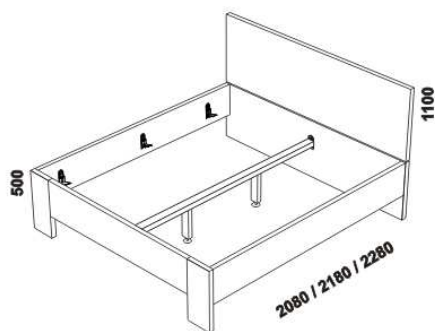

# NOTAXO - provedení LTD

Provedení: LTD, 9 barevných dezénů. Tloušťka materiálu postele je 38 mm. Zásuvky nočních stolků, komod a toaletního stolku jsou vybaveny kuličkovými plnovýsuvy s tlumením dojezdu.

880 / 980 / 1080 / 1280  
1480 / 1680 / 1880 / 2080

postel NOTAXO s plným čelem rovným,  
čelo u nohou - nohy  
80, 90, 100, 120 x 200, 210, 220  
140, 160, 180, 200 x 200, 210, 220

880 / 980 / 1080 / 1280  
1480 / 1680 / 1880 / 2080

postel NOTAXO s plným čelem šikmým,  
čelo u nohou - nohy  
80, 90, 100, 120 x 200, 210, 220  
140, 160, 180, 200 x 200, 210, 220

880 / 980 / 1080 / 1280  
1480 / 1680 / 1880 / 2080

postel NOTAXO s příčkovým čelem,  
čelo u nohou - nohy  
80, 90, 100, 120 x 200, 210, 220  
140, 160, 180, 200 x 200, 210, 220

880 / 980 / 1080 / 1280  
1480 / 1680 / 1880 / 2080

postel NOTAXO s plným čelem rovným,  
čelo u nohou - plné  
80, 90, 100, 120 x 200, 210, 220  
140, 160, 180, 200 x 200, 210, 220

880 / 980 / 1080 / 1280  
1480 / 1680 / 1880 / 2080