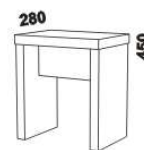

## NOTAXO - pokračování

400  
noční stolek  
1-zásuvkový š.40

440  
noční stolek  
1-zásuvkový š.50

440  
noční stolek  
2-zásuvkový š.40

440  
noční stolek  
2-zásuvkový š.50

440  
noční stolek  
s policí š.40

440  
noční stolek  
s policí š.50

350  
noční stolek závěsný  
se zásuvkou š.35

350  
noční stolek závěsný  
se zásuvkou š.40

440  
900  
komoda  
4-zásuvková

440  
900  
komoda  
2-dveřová

280  
450  
taburet