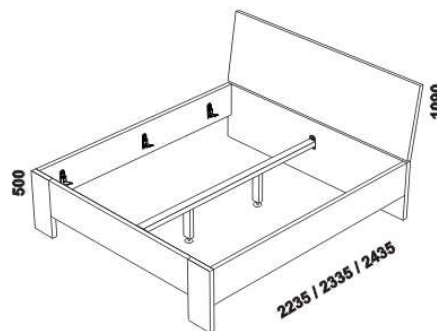

# NOTAXO - provedení LTD

Provedení: LTD, 9 barevných dezénů. Tloušťka materiálu postele je 38 mm. Zásuvky nočních stolků, komod a toaletního stolku jsou vybaveny kuličkovými plnovýsuvy s tlumením dojezdu.

880 / 980 / 1080 / 1280  
1480 / 1680 / 1880 / 2080

postel NOTAXO s plným čelem rovným,  
čelo u nohou - nohy  
80, 90, 100, 120 x 200, 210, 220  
140, 160, 180, 200 x 200, 210, 220

880 / 980 / 1080 / 1280  
1480 / 1680 / 1880 / 2080

postel NOTAXO s plným čelem šikmým,  
čelo u nohou - nohy  
80, 90, 100, 120 x 200, 210, 220  
140, 160, 180, 200 x 200, 210, 220

880 / 980 / 1080 / 1280  
1480 / 1680 / 1880 / 2080

postel NOTAXO s příčkovým čelem,  
čelo u nohou - nohy  
80, 90, 100, 120 x 200, 210, 220  
140, 160, 180, 200 x 200, 210, 220

880 / 980 / 1080 / 1280  
1480 / 1680 / 1880 / 2080

postel NOTAXO s plným čelem rovným,  
čelo u nohou - plné  
80, 90, 100, 120 x 200, 210, 220  
140, 160, 180, 200 x 200, 210, 220

880 / 980 / 1080 / 1280  
1480 / 1680 / 1880 / 2080