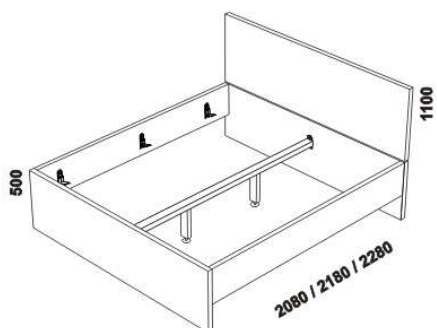

# NOTAXO - provedení LTD

Provedení: LTD, 9 barevných dezénů. Tloušťka materiálu postele je 38 mm. Zásuvky nočních stolků, komod a toaletního stolku jsou vybaveny kuličkovými plnovýsuvy s tlumením dojezdu.

880 / 980 / 1080 / 1280  
1480 / 1680 / 1880 / 2080

postel NOTAXO s plným čelem rovným,  
čelo u nohou - nohy  
80, 90, 100, 120 x 200, 210, 220  
140, 160, 180, 200 x 200, 210, 220

880 / 980 / 1080 / 1280  
1480 / 1680 / 1880 / 2080

postel NOTAXO s plným čelem šikmým,  
čelo u nohou - nohy  
80, 90, 100, 120 x 200, 210, 220  
140, 160, 180, 200 x 200, 210, 220

880 / 980 / 1080 / 1280  
1480 / 1680 / 1880 / 2080

postel NOTAXO s příčkovým čelem,  
čelo u nohou - nohy  
80, 90, 100, 120 x 200, 210, 220  
140, 160, 180, 200 x 200, 210, 220

880 / 980 / 1080 / 1280  
1480 / 1680 / 1880 / 2080

postel NOTAXO s plným čelem rovným,  
čelo u nohou - plné  
80, 90, 100, 120 x 200, 210, 220  
140, 160, 180, 200 x 200, 210, 220

880 / 980 / 1080 / 1280  
1480 / 1680 / 1880 / 2080