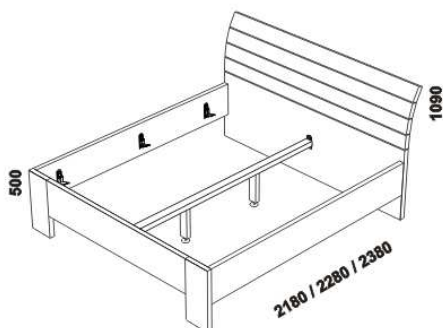

# NOTAXO - provedení LTD

Provedení: LTD, 9 barevných dezénů. Tloušťka materiálu postele je 38 mm. Zásuvky nočních stolků, komod a toaletního stolku jsou vybaveny kuličkovými plnovýsuvy s tlumením dojezdu.

880 / 980 / 1080 / 1280  
1480 / 1680 / 1880 / 2080

postel NOTAXO s plným čelem rovným,  
čelo u nohou - nohy  
80, 90, 100, 120 x 200, 210, 220  
140, 160, 180, 200 x 200, 210, 220

880 / 980 / 1080 / 1280  
1480 / 1680 / 1880 / 2080

postel NOTAXO s plným čelem šikmým,  
čelo u nohou - nohy  
80, 90, 100, 120 x 200, 210, 220  
140, 160, 180, 200 x 200, 210, 220

880 / 980 / 1080 / 1280  
1480 / 1680 / 1880 / 2080

postel NOTAXO s příčkovým čelem,  
čelo u nohou - nohy  
80, 90, 100, 120 x 200, 210, 220  
140, 160, 180, 200 x 200, 210, 220

880 / 980 / 1080 / 1280  
1480 / 1680 / 1880 / 2080

postel NOTAXO s plným čelem rovným,  
čelo u nohou - plné  
80, 90, 100, 120 x 200, 210, 220  
140, 160, 180, 200 x 200, 210, 220

880 / 980 / 1080 / 1280  
1480 / 1680 / 1880 / 2080