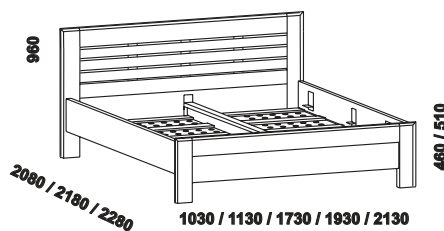

NIKA - masivní buk

Provedení: masiv (kombinace průběžná lamela a cink). Povrchová úprava: lak.

1030 / 1130 / 1330 /
1530 / 1730 / 1930 / 2130

postel NIKA

90, 100, 120, 140, 160, 180, 200 x 200, 210, 220

1030 / 1130 / 1730 / 1930 / 2130

postel NIKA s úložným prostorem v postranici
90, 100, 160, 180, 200 x 200, 210, 220

NIKA varianta čela 1
s vodorovnými vlasy

NIKA varianta čela 2
s otvorem

Vzdálenost od podlahy k horní hraně postranice postele je 450 mm, u postele se zvýšenými bočnicemi 500 mm.
Hloubka zapuštění nosných patek pod rošty postele od horní hrany postranice je 143-215 mm, u postele se zvýšenými bočnicemi 193-265 mm.
Zadní (nepohledová) část čela u hlavy je povrchově dokončena - postel lze umístit i do prostoru.

480

noční stolek
2-zásuvkový

480

panel
nad noční stolek

880 / 980 / 1180 / 1380 / 1580 / 1780 / 1980
úložný prostor Max
90, 100, 120 x 200, 210, 220
140, 160, 180, 200 x 200, 210, 220

700
nástěnné
zrcadlo

940