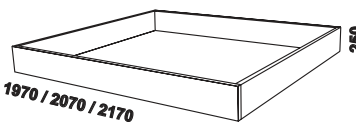

NIKA - masivní buk

Provedení: masiv (kombinace průběžná lamela a cink). Povrchová úprava: lak.

1030 / 1130 / 1330 /
1530 / 1730 / 1930 / 2130

postel NIKA

90, 100, 120, 140, 160, 180, 200 x 200, 210, 220

1030 / 1130 / 1730 / 1930 / 2130

postel NIKA s úložným prostorem v postranici
90, 100, 160, 180, 200 x 200, 210, 220

NIKA varianta čela 1
s vodorovnými vlasy

NIKA varianta čela 2
s otvorem

Vzdálenost od podlahy k horní hraně postranice postele je 450 mm, u postele se zvýšenými bočnicemi 500 mm.
Hloubka zapuštění nosných patek pod rošty postele od horní hrany postranice je 143-215 mm, u postele se zvýšenými bočnicemi 193-265 mm.
Zadní (nepohledová) část čela u hlavy je povrchově dokončena - postel lze umístit i do prostoru.

480

noční stolek
2-zásuvkový

480

panel
nad noční stolek

880 / 980 / 1180 / 1380 / 1580 / 1780 / 1980
úložný prostor Max
90, 100, 120 x 200, 210, 220
140, 160, 180, 200 x 200, 210, 220

700
nástěnné
zrcadlo

940