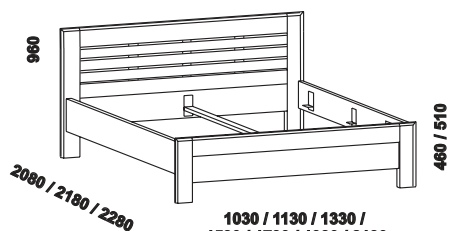

NIKA - masivní buk

Provedení: masiv (kombinace průběžná lamela a cink). Povrchová úprava: lak.

1030 / 1130 / 1330 /
1530 / 1730 / 1930 / 2130

postel NIKA

90, 100, 120, 140, 160, 180, 200 x 200, 210, 220

1030 / 1130 / 1730 / 1930 / 2130

postel NIKA s úložným prostorem v postranici
90, 100, 160, 180, 200 x 200, 210, 220

NIKA varianta čela 1
s vodorovnými vlasy

NIKA varianta čela 2
s otvorem

Vzdálenost od podlahy k horní hraně postranice postele je 450 mm, u postele se zvýšenými bočnicemi 500 mm.
Hloubka zapuštění nosných patek pod rošty postele od horní hrany postranice je 143-215 mm, u postele se zvýšenými bočnicemi 193-265 mm.
Zadní (nepohledová) část čela u hlavy je povrchově dokončena - postel lze umístit i do prostoru.

480

noční stolek
2-zásuvkový

480

panel
nad noční stolek

880 / 980 / 1180 / 1380 / 1580 / 1780 / 1980
úložný prostor Max
90, 100, 120 x 200, 210, 220
140, 160, 180, 200 x 200, 210, 220

700
nástěnné
zrcadlo

940