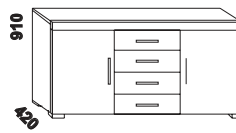

1570

komoda kompaktní
2-dveřová 4-zásuvková