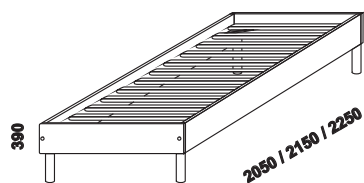

NEXT - masivní smrk

Provedení: masivní smrk / kov (nohy).
Tloušťka materiálu postele: korpus 25 mm, nohy 60 mm.
Povrchová úprava: smrk - lak přírodní nebo bílá.

950
NEXT postel
90 x 200, 210, 220

500
NEXT
závěsná skříňka

Vzdálenost od podlahy k horní hraně postranice postele je 390 mm. Hloubka zapuštěné hranolky od horní hrany postranice je 95 mm. Zadní (nepohledová) část čela u hlavy je povrchově dokončena - postel lze umístit i do prostoru.