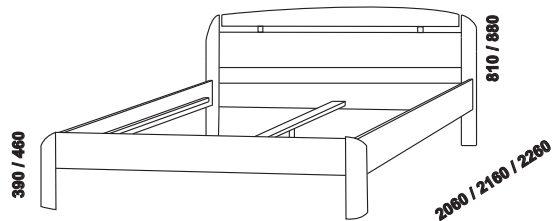

960 / 1060 / 1260 / 1460 / 1660 / 1860 / 2060
postel NIKOLA NR - zvýšené zadní čelo
90, 100, 120 x 200, 210, 220
140, 160, 180, 200 x 200, 210, 220