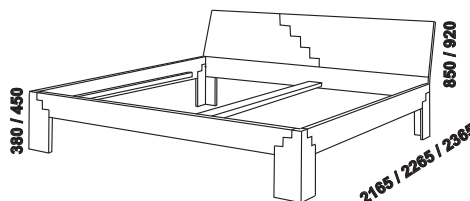

980 / 1480 / 1680 / 1880 / 2080

postel LUCY čelo 1 čtverce

90, 140, 160, 180, 200 x 200, 210, 220

980 / 1480 / 1680 / 1880 / 2080

postel LUCY čelo 2 plné

90, 140, 160, 180, 200 x 200, 210, 220

400

LUCY noční stolek
závěsný