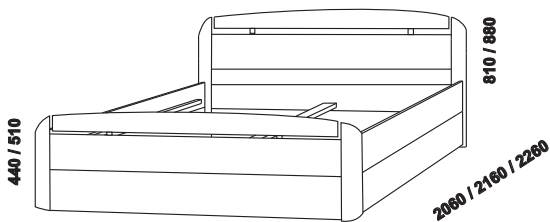

960 / 1060 / 1260 / 1460 / 1660 / 1860 / 2060
postel NIKOLA s úložným prostorem
- zvýšené zadní čelo
90, 100, 120 x 200, 210, 220
140, 160, 180, 200 x 200, 210, 220