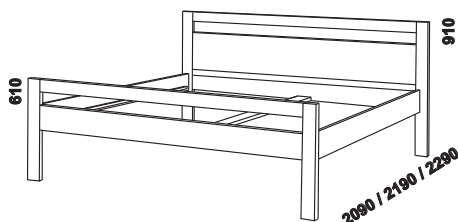

1005 / 1505 / 1705 / 1905 / 2105

postel DANA

90, 140, 160, 180, 200 x 200, 210, 220