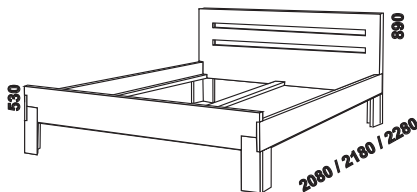

880 / 980 / 1480 / 1680 / 1880 / 2080

postel RENATA

80, 90, 140, 160, 180, 200 x 200, 210, 220

1450 / 1700

RENATA zásuvka pod postel
3/4 nebo celá

Vzdálenost od podlahy k horní hraně postranice postele je 450 mm. Pod postel je možno umístit úložný prostor MAX. Hloubka zapuštění hranolku postelí od horní hrany postranice je 120 mm. Zadní (nepohledová) část čela u hlavy je povrchově dokončena - postele lze umístit i do prostoru.

Orientační vzorník barevného provedení je na straně 6.

LUCY - masivní buk, dub, ořech

Provedení: masiv. Postele masiv a noční stolek masiv - průběžná lamela. Zásuvka pod postel - masiv nebo kombinace dýha a masiv. Povrchová úprava: olej nebo polyuretanový lak.