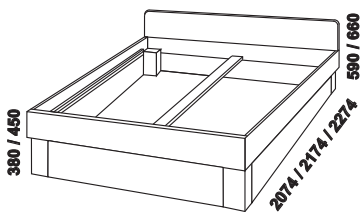

960 / 1060 / 1260 / 1460 / 1660 / 1860 / 2060
postel HANA s čelem Norma a úl. prostorem
90, 100, 120 x 200, 210, 220
140, 160, 180, 200 x 200, 210, 220

Vzdálenost od podlahy k horní hraně postranice postele je 380 mm. U zvýšené postele o 7 cm je 450 mm. Hloubka zapuštění hranolky postele od horní hrany postranice je 120 mm. Zadní (nepohledová) část čela u hlavy je povrchově dokončena - postel lze umístit do prostoru.

Orientační vzorník barevného provedení je na straně 6.