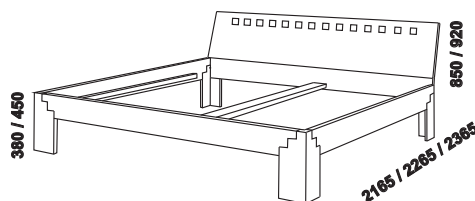

980 / 1480 / 1680 / 1880 / 2080

postel LUCY čelo 1 čtverce

90, 140, 160, 180, 200 x 200, 210, 220