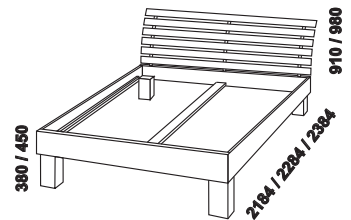

960 / 1060 / 1260 / 1460 / 1660 / 1860 / 2060
postel HANA s čelem Hana
90, 100, 120 x 200, 210, 220
140, 160, 180, 200 x 200, 210, 220

960 / 1060 / 1260 / 1460 / 1660 / 1860 / 2060
postel HANA s čelem Lavička v. 35 cm
90, 100, 120 x 200, 210, 220
140, 160, 180, 200 x 200, 210, 220