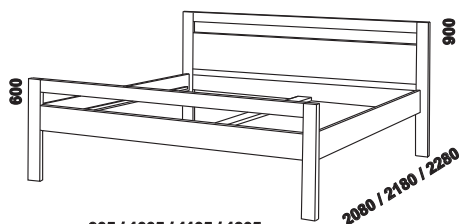

TEREZA - masivní sukátá borovice

Provedení: masiv. Povrchová úprava: olej.

905 / 1005 / 1105 / 1305
1505 / 1705 / 1905 / 2105

postel TEREZA

80, 90, 100, 120 x 200, 210, 220
140, 160, 180, 200 x 200, 210, 220