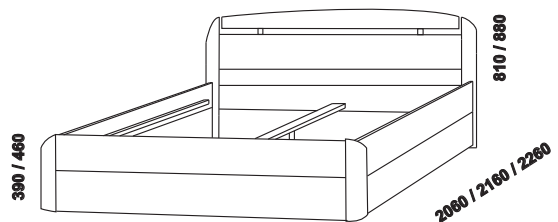

960 / 1060 / 1260 / 1460 / 1660 / 1860 / 2060
postel NIKOLA NR s úložným prostorem
- zvýšené zadní čelo
90, 100, 120 x 200, 210, 220
140, 160, 180, 200 x 200, 210, 220

Vzdálenost od podlahy k horní hraně postranice postele je 380 mm, u zvýšené postele 450 mm. Hloubka zapuštění hranolku postele od horní hrany postranice je 120 mm. Zadní (nepohledová) část čela u hlavy je povrchově dokončena - postel lze umístit i do prostoru.