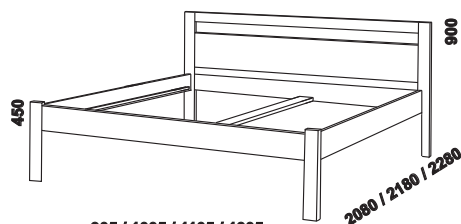

1450 / 1700

LUCY zásuvka pod
postel 3/4 nebo celá

Vzdálenost od podlahy k horní hraně postranice postele je 380 mm, u zvýšené postele je 450 mm. Pod postel je možno umístit úložný prostor MAX. Hloubka zapuštění hranolku postelí od horní hrany postranice je 120 mm. Zadní (nepohledová) část čela u hlavy je povrchově dokončena - postele lze umístit i do prostoru.

905 / 1005 / 1105 / 1305
1505 / 1705 / 1905 / 2105

postel TEREZA NR

80, 90, 100, 120 x 200, 210, 220
140, 160, 180, 200 x 200, 210, 220

Vzdálenost od podlahy k horní hraně postranice postele je 450 mm. Pod postel je možno umístit úložný prostor MAX. Hloubka zapuštění hranolku postelí od horní hrany postranice je 145 mm. Zadní (nepohledová) část čela u hlavy je povrchově dokončena - postele lze umístit i do prostoru.