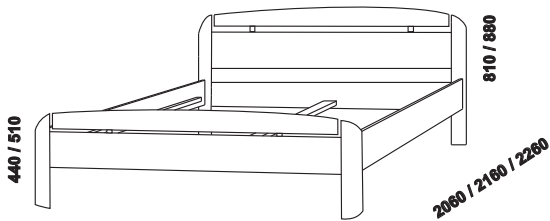

960 / 1060 / 1260 / 1460 / 1660 / 1860 / 2060
postel NIKOLA - zvýšené zadní čelo
90, 100, 120 x 200, 210, 220
140, 160, 180, 200 x 200, 210, 220