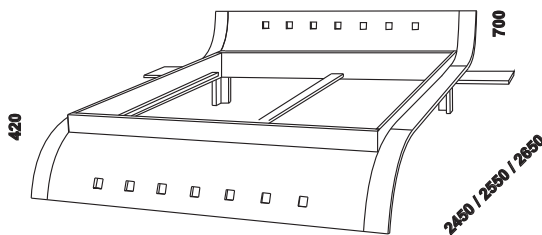

1690 / 1890 / 2090 / 2290

postel SPEED

140, 160, 180, 200 x 200, 210, 220

300

noční stolek
závěsný SPEED

Vzdálenost od podlahy k horní hraně postranice postele je 420 mm.
Hloubka zapuštění hranolku postele od horní hrany postranice je 120 mm.
Zadní (nepohledová) část čela u hlavy je povrchově dokončena - postel lze umístit i do prostoru.

Orientační vzorčík barevného provedení je na straně 6.

TWIST - masivní buk,...

Provedení: masiv. Povrchová úprava: olej nebo polyuretanový lak.
Další dřeviny na dotaz: borovice, bříza, dub, jasan, javor, olše, ořech, smrk, třešeň.