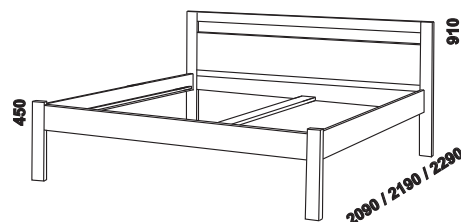

1005 / 1505 / 1705 / 1905 / 2105

postel DANA

90, 140, 160, 180, 200 x 200, 210, 220

1005 / 1505 / 1705 / 1905 / 2105

postel DANA NR

90, 140, 160, 180, 200 x 200, 210, 220

Vzdálenost od podlahy k horní hraně postranice postele je 450 mm. Hloubka zapuštění hranolku postelí od horní hrany postranice je 120 mm. Zadní (nepohledová) část čela u hlavy je povrchově dokončena - postele lze umístit i do prostoru.