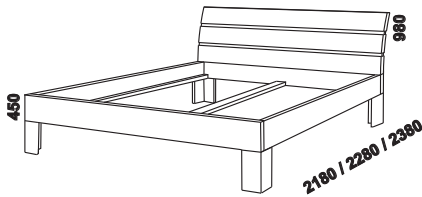

KARA - masivní buk

Provedení: masivní buk - cink. Zásuvka pod postel - masiv nebo kombinace dýha a masiv.
Povrchová úprava: olej nebo polyuretanový lak.

980 / 1060 / 1260 / 1460 / 1660 / 1860 / 2060

postel KARA

90, 100, 120, 140, 160, 180, 200 x 200, 210, 220

1450 / 1700

KARA zásuvka pod postel
3/4 nebo celá

Vzdálenost od podlahy k horní hraně postranice postele je 450 mm. Pod postel je možno umístit úložný prostor MAX. Hloubka zapuštění hranolku postelí od horní hrany postranice je 120 mm. Zadní (nepohledová) část čela u hlavy je povrchově dokončena - postele lze umístit i do prostoru.

Orientační vzorčík barevného provedení je na straně 6.

SPEED - provedení buk,...

Provedení: DTD - buk. Povrchová úprava: olej nebo polyuretanový lak.
Další dřeviny na dotaz: bříza, dub, jasan, javor, olše, ořech, třešeň.