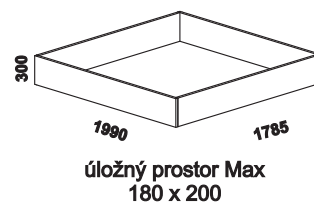

BENEZIO - MIU - provedení dub, bílá

Provedení: dub - dýha, postele s masivními náklížky, mořeno na tmavý ořech nebo bílá (MDF).
Zadní čelo postele, čela nočních stolků a komody ve vysokém lesku. Bezúchytkový systém zásuvek u komod a nočních stolků.
Dekory výplně zadního čela postele a zásuvek: K - květy česneku, L - ornament květin.
Rozměry skříní a dalších prvků jsou k dispozici na prodejních.

Vzdálenost od podlahy k horní hraně postranice postele je 475 mm.
Hloubka zapuštění nosných patek pod rošty postele od horní hrany postranice je 68 - 143 mm.

Orientační vzorník barevného provedení:

dub
ořech tmavý