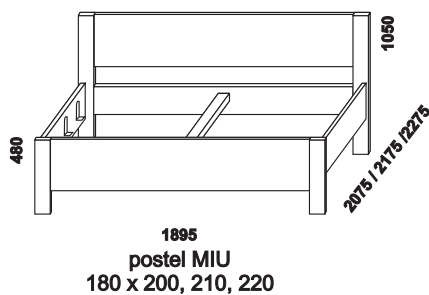

BENEZIO - MIU - provedení dub, bílá

Provedení: dub - dýha, postele s masivními náklížky, mořeno na tmavý ořech nebo bílá (MDF).
Zadní čelo postele, čela nočních stolků a komody ve vysokém lesku. Bezúchytkový systém zásuvek u komod a nočních stolků.
Dekory výplně zadního čela postele a zásuvek: K - květy česneku, L - ornament květin.
Rozměry skříní a dalších prvků jsou k dispozici na prodejních.

Vzdálenost od podlahy k horní hraně postranice postele je 475 mm.
Hloubka zapuštění nosných patek pod rošty postele od horní hrany postranice je 68 - 143 mm.

Orientační vzorník barevného provedení:

dub
ořech tmavý