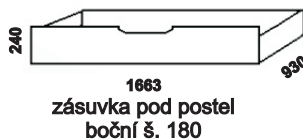

Vzdálenost od podlahy k horní hraně postranice postele je 475 mm.
Hloubka zapuštění nosných patek pod rošty postele od horní hrany postranice je 68 - 143 mm.

Orientační vzorník barevného provedení:

dub
ořech tmavý