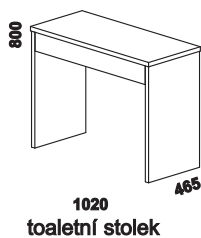

BENEZIO - MIU - provedení dub, bílá

Provedení: dub - dýha, postele s masivními náklížky, mořeno na tmavý ořech nebo bílá (MDF).
Zadní čelo postele, čela nočních stolků a komody ve vysokém lesku. Bezúchytkový systém zásuvek u komod a nočních stolků.
Dekory výplně zadního čela postele a zásuvek: K - květy česneku, L - ornament květin.
Rozměry skříní a dalších prvků jsou k dispozici na prodejních.

Vzdálenost od podlahy k horní hraně postranice postele je 475 mm.
Hloubka zapuštění nosných patek pod rošty postele od horní hrany postranice je 68 - 143 mm.

Orientační vzorník barevného provedení:

dub
ořech tmavý