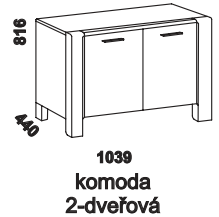

# TEMPIO - masivní borovice

Provedení: masivní borovice. Povrchová úprava: lak. Základní vybavení skříní: 2 police a šatní tyč.

Vzdálenost od podlahy k horní hraně postranice postele je 400 mm.  
Hloubka zapuštění příčných vzpěr postele od horní hrany postranice je 45-141 mm.  
Postel lze objednat s úpravou pro motorové polohování.