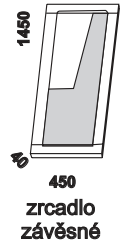

# TEMPIO - masivní borovice

Provedení: masivní borovice. Povrchová úprava: lak. Základní vybavení skříní: 2 police a šatní tyč.

Vzdálenost od podlahy k horní hraně postranice postele je 400 mm.  
Hloubka zapuštění příčných vzpěr postele od horní hrany postranice je 45-141 mm.  
Postel lze objednat s úpravou pro motorové polohování.

Orientační vzorník barevného provedení:

lak bílá

lak hnědá

lak šedá