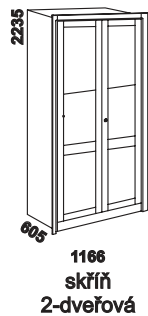

# TEMPIO - masivní borovice

Provedení: masivní borovice. Povrchová úprava: lak. Základní vybavení skříní: 2 police a šatní tyč.

Vzdálenost od podlahy k horní hraně postranice postele je 400 mm.  
Hloubka zapuštění příčných vzpěr postele od horní hrany postranice je 45-141 mm.  
Postel lze objednat s úpravou pro motorové polohování.