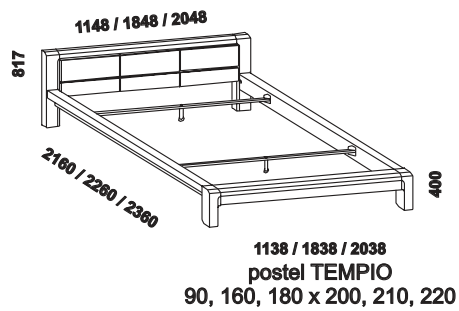

# TEMPIO - masivní borovice

Provedení: masivní borovice. Povrchová úprava: lak. Základní vybavení skříní: 2 police a šatní tyč.

Vzdálenost od podlahy k horní hraně postranice postele je 400 mm.  
Hloubka zapuštění příčných vzpěr postele od horní hrany postranice je 45-141 mm.  
Postel lze objednat s úpravou pro motorové polohování.