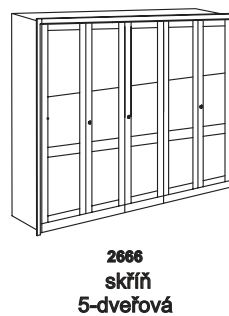

# TEMPIO - masivní borovice

Provedení: masivní borovice. Povrchová úprava: lak. Základní vybavení skříní: 2 police a šatní tyč.

Vzdálenost od podlahy k horní hraně postranice postele je 400 mm.  
Hloubka zapuštění příčných vzpěr postele od horní hrany postranice je 45-141 mm.  
Postel lze objednat s úpravou pro motorové polohování.