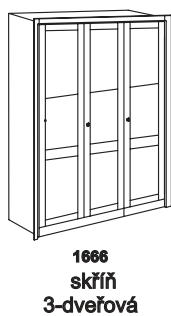

# TEMPIO - masivní borovice

Provedení: masivní borovice. Povrchová úprava: lak. Základní vybavení skříní: 2 police a šatní tyč.

Vzdálenost od podlahy k horní hraně postranice postele je 400 mm.  
Hloubka zapuštění příčných vzpěr postele od horní hrany postranice je 45-141 mm.  
Postel lze objednat s úpravou pro motorové polohování.