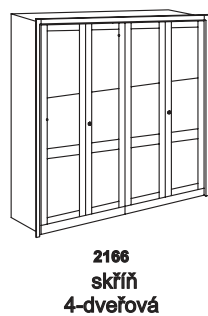

# TEMPIO - masivní borovice

Provedení: masivní borovice. Povrchová úprava: lak. Základní vybavení skříní: 2 police a šatní tyč.

Vzdálenost od podlahy k horní hraně postranice postele je 400 mm.  
Hloubka zapuštění příčných vzpěr postele od horní hrany postranice je 45-141 mm.  
Postel lze objednat s úpravou pro motorové polohování.