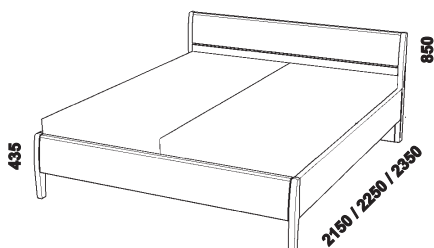

MATO - provedení noce marino, dub havana

Provedení: noce marino nebo dub havana v kombinaci s bílou (melamin). Vnitřní části javor. Základní vybavení skříní: 2 police a šatní tyč. Rozměry vnitřního vybavení skříní a dalších prvků jsou k dispozici na prodejních.

1670 / 1870 / 2070
postel MATO
160, 180, 200 x 200, 210, 220

580
noční stolek
2-zásuvkový

580 200
závěsný regál
se sklěněnou deskou

Vzdálenost od podlahy k horní hraně postranice postele je 430 mm.
Hloubka zapuštění nosných patek pod rošty postele od horní hrany postranice je 85-185 mm.