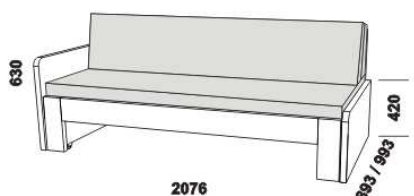

# MATEO - provedení LTD

Provedení: LTD, 5 barevných dezénů.

2076

rozkládací postel MATEO P-P  
80 / 150 x 200 vč. roštů  
90 / 170 x 200 vč. roštů

2076

rozkládací postel MATEO N-N  
80 / 150 x 200 vč. roštů  
90 / 170 x 200 vč. roštů

2076

rozkládací postel MATEO P-N levá  
80 / 150 x 200 vč. roštů  
90 / 170 x 200 vč. roštů

2076

rozkládací postel MATEO P-N pravá  
80 / 150 x 200 vč. roštů  
90 / 170 x 200 vč. roštů

1716

MATEO  
zásuvka k rozkládací posteli