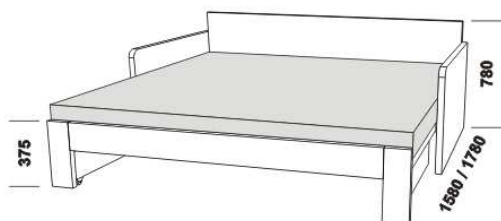

# MATEO - provedení LTD

Provedení: LTD, 5 barevných dezénů.

2076

rozkládací postel MATEO P-P  
80 / 150 x 200 vč. roštů  
90 / 170 x 200 vč. roštů

2076

rozkládací postel MATEO N-N  
80 / 150 x 200 vč. roštů  
90 / 170 x 200 vč. roštů

2076

rozkládací postel MATEO P-N levá  
80 / 150 x 200 vč. roštů  
90 / 170 x 200 vč. roštů

2076

rozkládací postel MATEO P-N pravá  
80 / 150 x 200 vč. roštů  
90 / 170 x 200 vč. roštů

1716

MATEO  
zásuvka k rozkládací posteli