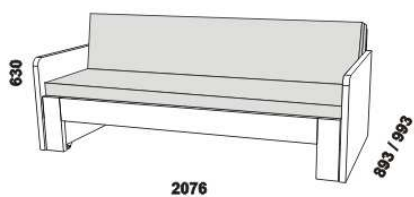

# MATEO - provedení LTD

Provedení: LTD, 5 barevných dezénů.

2076

rozkládací postel MATEO P-P  
80 / 150 x 200 vč. roštů  
90 / 170 x 200 vč. roštů

2076

rozkládací postel MATEO N-N  
80 / 150 x 200 vč. roštů  
90 / 170 x 200 vč. roštů

2076

rozkládací postel MATEO P-N levá  
80 / 150 x 200 vč. roštů  
90 / 170 x 200 vč. roštů

2076

rozkládací postel MATEO P-N pravá  
80 / 150 x 200 vč. roštů  
90 / 170 x 200 vč. roštů

1716

MATEO  
zásuvka k rozkládací posteli