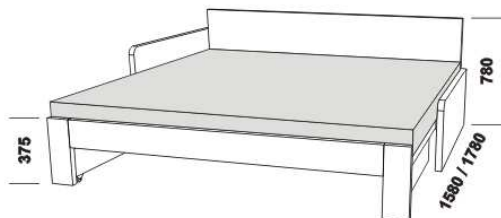

# MATEO - provedení LTD

Provedení: LTD, 5 barevných dezénů.

2076

rozkládací postel MATEO P-P  
80 / 150 x 200 vč. roštů  
90 / 170 x 200 vč. roštů

2076

rozkládací postel MATEO N-N  
80 / 150 x 200 vč. roštů  
90 / 170 x 200 vč. roštů

2076

rozkládací postel MATEO P-N levá  
80 / 150 x 200 vč. roštů  
90 / 170 x 200 vč. roštů

2076

rozkládací postel MATEO P-N pravá  
80 / 150 x 200 vč. roštů  
90 / 170 x 200 vč. roštů

1716

MATEO  
zásuvka k rozkládací posteli