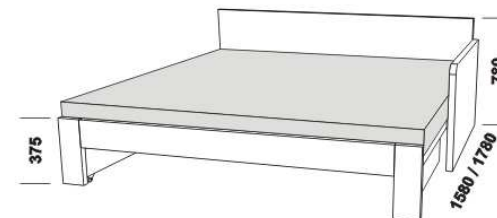

# MATEO - provedení LTD

Provedení: LTD, 5 barevných dezénů.

2076

rozkládací postel MATEO P-P  
80 / 150 x 200 vč. roštů  
90 / 170 x 200 vč. roštů

2076

rozkládací postel MATEO N-N  
80 / 150 x 200 vč. roštů  
90 / 170 x 200 vč. roštů

2076

rozkládací postel MATEO P-N levá  
80 / 150 x 200 vč. roštů  
90 / 170 x 200 vč. roštů

2076

rozkládací postel MATEO P-N pravá  
80 / 150 x 200 vč. roštů  
90 / 170 x 200 vč. roštů

1716

MATEO  
zásuvka k rozkládací posteli