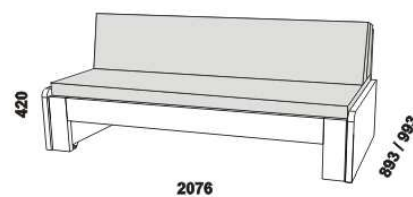

# MATEO - provedení LTD

Provedení: LTD, 5 barevných dezénů.

2076

rozkládací postel MATEO P-P  
80 / 150 x 200 vč. roštů  
90 / 170 x 200 vč. roštů

2076

rozkládací postel MATEO N-N  
80 / 150 x 200 vč. roštů  
90 / 170 x 200 vč. roštů

2076

rozkládací postel MATEO P-N levá  
80 / 150 x 200 vč. roštů  
90 / 170 x 200 vč. roštů

2076

rozkládací postel MATEO P-N pravá  
80 / 150 x 200 vč. roštů  
90 / 170 x 200 vč. roštů

1716

MATEO  
zásuvka k rozkládací posteli