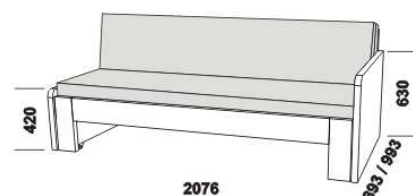

# MATEO - provedení LTD

Provedení: LTD, 5 barevných dezénů.

2076

rozkládací postel MATEO P-P  
80 / 150 x 200 vč. roštů  
90 / 170 x 200 vč. roštů

2076

rozkládací postel MATEO N-N  
80 / 150 x 200 vč. roštů  
90 / 170 x 200 vč. roštů

2076

rozkládací postel MATEO P-N levá  
80 / 150 x 200 vč. roštů  
90 / 170 x 200 vč. roštů

2076

rozkládací postel MATEO P-N pravá  
80 / 150 x 200 vč. roštů  
90 / 170 x 200 vč. roštů

1716

MATEO  
zásuvka k rozkládací posteli