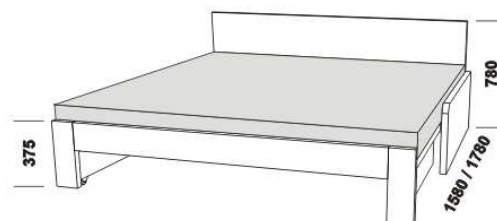

# MATEO - provedení LTD

Provedení: LTD, 5 barevných dezénů.

2076

rozkládací postel MATEO P-P  
80 / 150 x 200 vč. roštů  
90 / 170 x 200 vč. roštů

2076

rozkládací postel MATEO N-N  
80 / 150 x 200 vč. roštů  
90 / 170 x 200 vč. roštů

2076

rozkládací postel MATEO P-N levá  
80 / 150 x 200 vč. roštů  
90 / 170 x 200 vč. roštů

2076

rozkládací postel MATEO P-N pravá  
80 / 150 x 200 vč. roštů  
90 / 170 x 200 vč. roštů

1716

MATEO  
zásuvka k rozkládací posteli