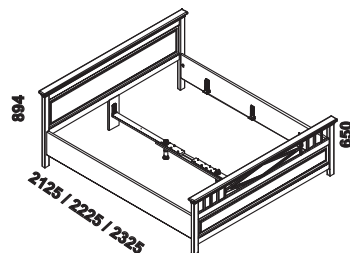

MALTA BERNSTEIN - masivní borovice

Provedení: masivní borovice (průběžná lamela). Základní vybavení skříní bez zásuvek: 2 police a šatní tyč; skříně se zásuvkami: 1 police a šatní tyč. Vnitřní a nepohledové části nočních stolků, komod a skříní (záda, vnitřní části zásuvek) nejsou vyráběny z masivu. Povrchová úprava: lak.

1681 / 1881 / 2081

dvoupostel MALTA_B s dřevěnou výplní
160, 180, 200 x 200, 210, 220

1755 / 1955 / 2155

dvoupostel MALTA_B s kovovou výplní
160, 180, 200 x 200, 210, 220

Vzdálenost od podlahy k horní hraně postranice postele je 420 mm.
Hloubka zapuštění nosných patek pod rošty postele od horní hrany postranice je 127-223 mm.
Rozměry nočních stolků, komod a skříní naleznete u ložnice Malta.