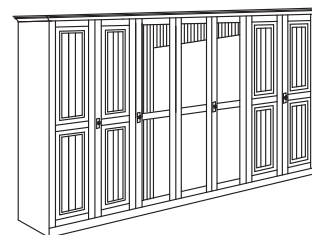

MALTA BERNSTEIN - masivní borovice

Provedení: masivní borovice (průběžná lamela). Základní vybavení skříní bez zásuvek: 2 police a šatní tyč; skříně se zásuvkami: 1 police a šatní tyč. Vnitřní a nepohledové části nočních stolků, komod a skříní (záda, vnitřní části zásuvek) nejsou vyráběny z masivu. Povrchová úprava: lak.

2188
skříně 4-dveřová
3-zásuvková

2688
skříně 5-dveřová
3-zrcadlová

2688
skříně 5-dveřová
3-zásuvková

3188
skříně 6-dveřová
4-zrcadlová

3188
skříně 6-dveřová
3-zásuvková

3688
skříně 7-dveřová
3-zrcadlová

981
vnitřní rozdělení
skříně