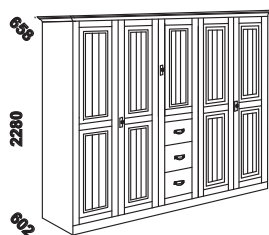

2688
skříně 5-dveřová
3-zásuvková