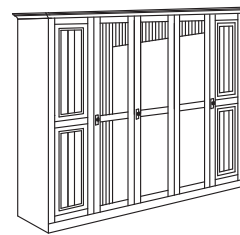

2688
skříně 5-dveřová
3-zrcadlová