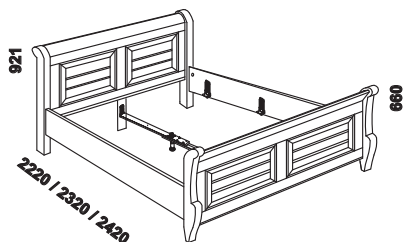

MALTA BERNSTEIN - masivní borovice

Provedení: masivní borovice (průběžná lamela). Základní vybavení skříní bez zásuvek: 2 police a šatní tyč; skříně se zásuvkami: 1 police a šatní tyč. Vnitřní a nepohledové části nočních stolků, komod a skříní (záda, vnitřní části zásuvek) nejsou vyráběny z masivu. Povrchová úprava: lak.

1681 / 1881 / 2081

dvoupostel MALTA_B s dřevěnou výplní
160, 180, 200 x 200, 210, 220

1755 / 1955 / 2155

dvoupostel MALTA_B s kovovou výplní
160, 180, 200 x 200, 210, 220

Vzdálenost od podlahy k horní hraně postranice postele je 420 mm.
Hloubka zapuštění nosných patek pod rošty postele od horní hrany postranice je 127-223 mm.
Rozměry nočních stolků, komod a skříní naleznete u ložnice Malta.