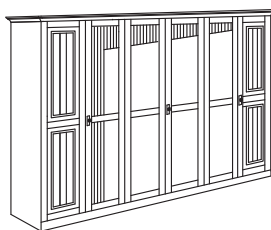

3188
skříně 6-dveřová
4-zrcadlová