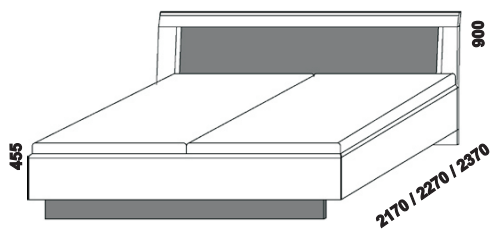

# LUNA - provedení dub havana, dub macao

Provedení: dub havana nebo dub macao (melamin), lze i v kombinaci s vysokým leskem - alpská bílá nebo sahara (LTD).  
Vnitřní částí javor. Rozměry skříní, vnitřního vybavení skříní a dalších prvků jsou k dispozici na prodejních.

1505 / 1705 / 1905 / 2105  
postel LUNA  
140, 160, 180, 200 x 200, 210, 220

550 / 650 / 950 / 1490  
závěsná police  
š. 55, 65, 95, 149

550 / 650  
závěsná police  
zaoblená š. 55 nebo 65

Vzdálenost od podlahy k horní hraně postranice postele je 455 mm.