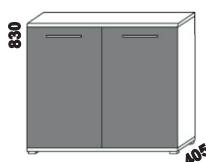

1505 / 1705 / 1905 / 2105  
postel LUNA  
140, 160, 180, 200 x 200, 210, 220

550 / 650 / 950 / 1490  
závěsná police  
š. 55, 65, 95, 149

550 / 650  
závěsná police  
zaoblená š. 55 nebo 65

Vzdálenost od podlahy k horní hraně postranice postele je 455 mm.

950  
komoda  
2-dveřová

950 / 1495  
komoda 4-zásuvková  
široká š. 95 nebo 149,5

1495  
komoda 2-dveřová  
4-zásuvková

550 / 650 / 950  
komoda 6-zásuvková  
úzká š. 55, 65 nebo 95

950  
komoda vysoká  
2-dveřová 2-zásuvková