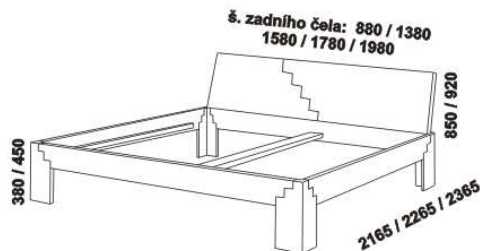

LUCY - masivní buk, dub, ořech

Provedení: masiv. Postele a noční stůl masiv - průběžná lamela. Zásuvka pod postel - masiv nebo kombinace dýha a masiv. Tloušťka materiálu postele: korpus 40 mm, zadní čelo 20 mm. Vnitřní a nepohledové části zásuvek a úložných prostorů (dna) nejsou vyráběny z masivu. Povrchová úprava: olej nebo dvousložkový vysoce odolný polyuretanový lak.

980 / 1480 / 1680 / 1880 / 2080
postel LUCY, čelo 1 - čtverce
90, 140, 160, 180, 200 x 200, 210, 220

980 / 1480 / 1680 / 1880 / 2080
postel LUCY, čelo 2 - plné
90, 140, 160, 180, 200 x 200, 210, 220

Vzdálenost od podlahy k horní hraně postranice postele je 380 mm, u zvýšené postele je 450 mm. Šířka postranice postele je 160 mm. Hloubka zapuštění hranolku postelí od horní hrany postranice je 120 mm. Zadní (nepohledová) část čela u hlavy je povrchově dokončena - postele lze umístit do prostoru. Dvouposte (od vnitřní šířky 140 cm) jsou osazeny středovou vzpěrou s podpěrou nohou.

980 / 1480 / 1680 / 1880 / 2080
postel LUCY VB, čelo 1 - čtverce (pouze buk)
90, 140, 160, 180, 200 x 200, 210, 220

980 / 1480 / 1680 / 1880 / 2080
postel LUCY VB, čelo 2 - plné (pouze buk)
90, 140, 160, 180, 200 x 200, 210, 220

Vzdálenost od podlahy k horní hraně postranice postele je 490 mm. Šířka postranice postele je 200 mm. Hloubka zapuštění hranolku postelí od horní hrany postranice je 160 mm. Zadní (nepohledová) část čela u hlavy je povrchově dokončena - postele lze umístit do prostoru. Dvouposte (od vnitřní šířky 140 cm) jsou osazeny středovou vzpěrou s podpěrou nohou.