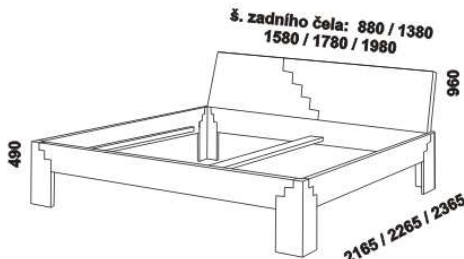

LUCY - masivní buk, dub, ořech

Provedení: masiv. Postele a noční stůl masiv - průběžná lamela. Zásuvka pod postel - masiv nebo kombinace dýha a masiv. Tloušťka materiálu postele: korpus 40 mm, zadní čelo 20 mm. Vnitřní a nepohledové části zásuvek a úložných prostorů (dna) nejsou vyráběny z masivu. Povrchová úprava: olej nebo dvousložkový vysoce odolný polyuretanový lak.

980 / 1480 / 1680 / 1880 / 2080
postel LUCY, čelo 1 - čtverce
90, 140, 160, 180, 200 x 200, 210, 220

980 / 1480 / 1680 / 1880 / 2080
postel LUCY, čelo 2 - plné
90, 140, 160, 180, 200 x 200, 210, 220

Vzdálenost od podlahy k horní hraně postranice postele je 380 mm, u zvýšené postele je 450 mm. Šířka postranice postele je 160 mm. Hloubka zapuštění hranolku postelí od horní hrany postranice je 120 mm. Zadní (nepohledová) část čela u hlavy je povrchově dokončena - postele lze umístit do prostoru. Dvouposte (od vnitřní šířky 140 cm) jsou osazeny středovou vzpěrou s podpěrou nohou.

980 / 1480 / 1680 / 1880 / 2080
postel LUCY VB, čelo 1 - čtverce (pouze buk)
90, 140, 160, 180, 200 x 200, 210, 220

980 / 1480 / 1680 / 1880 / 2080
postel LUCY VB, čelo 2 - plné (pouze buk)
90, 140, 160, 180, 200 x 200, 210, 220

Vzdálenost od podlahy k horní hraně postranice postele je 490 mm. Šířka postranice postele je 200 mm. Hloubka zapuštění hranolku postelí od horní hrany postranice je 160 mm. Zadní (nepohledová) část čela u hlavy je povrchově dokončena - postele lze umístit do prostoru. Dvouposte (od vnitřní šířky 140 cm) jsou osazeny středovou vzpěrou s podpěrou nohou.