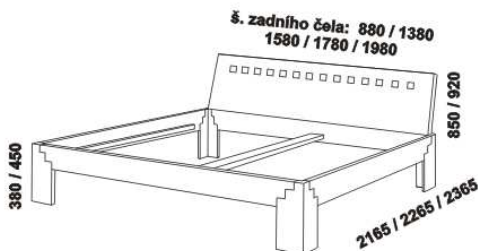

LUCY - masivní buk, dub, ořech

Provedení: masiv. Postele a noční stůl masiv - průběžná lamela. Zásuvka pod postel - masiv nebo kombinace dýha a masiv. Tloušťka materiálu postele: korpus 40 mm, zadní čelo 20 mm. Vnitřní a nepohledové části zásuvek a úložných prostorů (dna) nejsou vyráběny z masivu. Povrchová úprava: olej nebo dvousložkový vysoce odolný polyuretanový lak.

980 / 1480 / 1680 / 1880 / 2080
postel LUCY, čelo 1 - čtverce
90, 140, 160, 180, 200 x 200, 210, 220

980 / 1480 / 1680 / 1880 / 2080
postel LUCY, čelo 2 - plné
90, 140, 160, 180, 200 x 200, 210, 220

Vzdálenost od podlahy k horní hraně postranice postele je 380 mm, u zvýšené postele je 450 mm. Šířka postranice postele je 160 mm. Hloubka zapuštění hranolku postelí od horní hrany postranice je 120 mm. Zadní (nepohledová) část čela u hlavy je povrchově dokončena - postele lze umístit do prostoru. Dvouposte (od vnitřní šířky 140 cm) jsou osazeny středovou vzpěrou s podpěrou nohou.

980 / 1480 / 1680 / 1880 / 2080
postel LUCY VB, čelo 1 - čtverce (pouze buk)
90, 140, 160, 180, 200 x 200, 210, 220

980 / 1480 / 1680 / 1880 / 2080
postel LUCY VB, čelo 2 - plné (pouze buk)
90, 140, 160, 180, 200 x 200, 210, 220

Vzdálenost od podlahy k horní hraně postranice postele je 490 mm. Šířka postranice postele je 200 mm. Hloubka zapuštění hranolku postelí od horní hrany postranice je 160 mm. Zadní (nepohledová) část čela u hlavy je povrchově dokončena - postele lze umístit do prostoru. Dvouposte (od vnitřní šířky 140 cm) jsou osazeny středovou vzpěrou s podpěrou nohou.