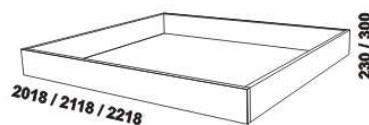

898 / 1398 / 1598 / 1798 / 1998
úložný prostor Max
90, 140, 160, 180, 200 x 200, 210, 220