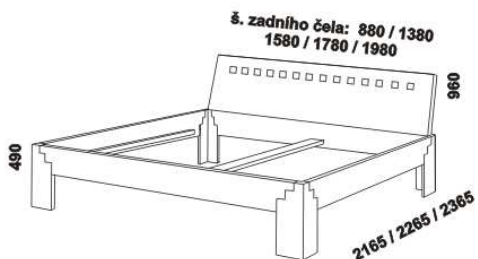

LUCY - masivní buk, dub, ořech

Provedení: masiv. Postele a noční stůl masiv - průběžná lamela. Zásuvka pod postel - masiv nebo kombinace dýha a masiv. Tloušťka materiálu postele: korpus 40 mm, zadní čelo 20 mm. Vnitřní a nepohledové části zásuvek a úložných prostorů (dna) nejsou vyráběny z masivu. Povrchová úprava: olej nebo dvousložkový vysoce odolný polyuretanový lak.

980 / 1480 / 1680 / 1880 / 2080
postel LUCY, čelo 1 - čtverce
90, 140, 160, 180, 200 x 200, 210, 220

980 / 1480 / 1680 / 1880 / 2080
postel LUCY, čelo 2 - plné
90, 140, 160, 180, 200 x 200, 210, 220

Vzdálenost od podlahy k horní hraně postranice postele je 380 mm, u zvýšené postele je 450 mm. Šířka postranice postele je 160 mm. Hloubka zapuštění hranolku postelí od horní hrany postranice je 120 mm. Zadní (nepohledová) část čela u hlavy je povrchově dokončena - postele lze umístit do prostoru. Dvouposte (od vnitřní šířky 140 cm) jsou osazeny středovou vzpěrou s podpěrou nohou.

980 / 1480 / 1680 / 1880 / 2080
postel LUCY VB, čelo 1 - čtverce (pouze buk)
90, 140, 160, 180, 200 x 200, 210, 220

980 / 1480 / 1680 / 1880 / 2080
postel LUCY VB, čelo 2 - plné (pouze buk)
90, 140, 160, 180, 200 x 200, 210, 220

Vzdálenost od podlahy k horní hraně postranice postele je 490 mm. Šířka postranice postele je 200 mm. Hloubka zapuštění hranolku postelí od horní hrany postranice je 160 mm. Zadní (nepohledová) část čela u hlavy je povrchově dokončena - postele lze umístit do prostoru. Dvouposte (od vnitřní šířky 140 cm) jsou osazeny středovou vzpěrou s podpěrou nohou.