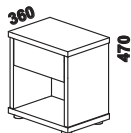

Doplňky Yvetta - masivní jádrový buk

400

noční stolek
1-zásuvkový
úzký š. 40