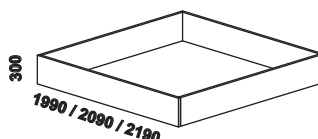

990 / 1284 / 1484 / 1684 / 1884

postel SOŇA

90, 120, 140, 160, 180 x 200, 210, 220

1884

postel LISA

180 x 200, 210, 220

* detail oblého rohu postelí

Vzdálenost od podlahy k horní hraně postranice je 470 mm, u postele SOŇA 475 mm. Hloubka zapuštění nosných patek pod rošty postelí od horní hrany postranice je 68-143 mm. Zadní (nepohledová) část čela u hlavy je povrchově dokončena - postele lze umístit i do prostoru.

noční stolek
se zásuvkou

190

noční stolek
závěsný

1020

komoda
4-zásuvková

1690 / 1890

police nad postel
š. 160 nebo 180

885 / 1585 / 1785

úložný prostor Max
90, 160, 180 x 200, 210, 220

980 / 1664 / 1980

zásuvka pod postel
1/2, 3/4 a celá

600
zrcadlo

Orientační vzorník barevného provedení:

buk jádrový
- vosk

buk jádrový
- lak přírodní

buk jádrový
- olše