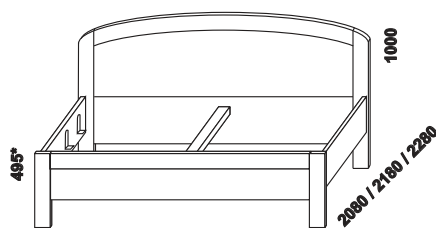

SOŇA, LISA - masivní jádrový buk

Provedení: masivní jádrový buk - cink; noční stolky - masiv nebo kombinace masiv a dýha, komoda - kombinace masiv a dýha.
 Označený rozměr * = čela s oblými rohy. Povrchová úprava: vosk nebo lak.

990 / 1284 / 1484 / 1684 / 1884

postel SOŇA

90, 120, 140, 160, 180 x 200, 210, 220

1884

postel LISA

180 x 200, 210, 220

* detail oblého rohu postelí

Vzdálenost od podlahy k horní hraně postranice je 470 mm, u postele SOŇA 475 mm. Hloubka zapuštění nosných patek pod rošty postelí od horní hrany postranice je 68-143 mm. Zadní (nepohledová) část čela u hlavy je povrchově dokončena - postele lze umístit i do prostoru.

úložný prostor Max
90, 160, 180 x 200, 210, 220

980 / 1664 / 1980

zásuvka pod postel
1/2, 3/4 a celá

600
zrcadlo

Orientační vzorník barevného provedení:

buk jádrový
- vosk

buk jádrový
- lak přírodní

buk jádrový
- olše