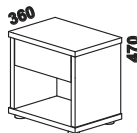

500

noční stolek
1-zásuvkový
široký š. 50