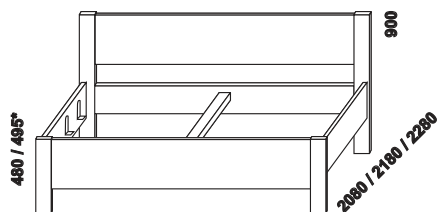

SOŇA, LISA - masivní jádrový buk

Provedení: masivní jádrový buk - cink; noční stolky - masiv nebo kombinace masiv a dýha, komoda - kombinace masiv a dýha.
 Označený rozměr * = čela s oblými rohy. Povrchová úprava: vosk nebo lak.

990 / 1284 / 1484 / 1684 / 1884

postel SOŇA

90, 120, 140, 160, 180 x 200, 210, 220

1884

postel LISA

180 x 200, 210, 220

* detail oblého rohu postelí

Vzdálenost od podlahy k horní hraně postranice je 470 mm, u postele SOŇA 475 mm. Hloubka zapuštění nosných patek pod rošty postelí od horní hrany postranice je 68-143 mm. Zadní (nepohledová) část čela u hlavy je povrchově dokončena - postele lze umístit i do prostoru.

úložný prostor Max
90, 160, 180 x 200, 210, 220

980 / 1664 / 1980

zásuvka pod postel
1/2, 3/4 a celá

600
zrcadlo

Orientační vzorník barevného provedení:

buk jádrový
- vosk

buk jádrový
- lak přírodní

buk jádrový
- olše