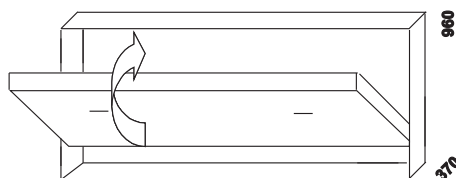

2130
DUAL jednolůžková sklápěcí palanda
pro matraci 85 x 195

Vzdálenost od podlahy k horní hraně postranice postele je 400 mm.
Hloubka zapuštění roštů postele od horní hrany postranice je 70 mm.