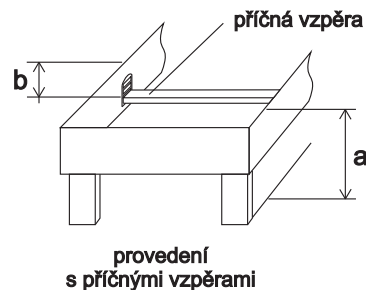

regálek 3x zásuvka
1x dvířka

regálek 3x zásuvka
zbytek dvířka

Schematický náčrtek výškových rozměrů u postelí

a - vzdálenost od podlahy k horní hraně postranice

b - hloubka zapuštění hranolků (nosných patek nebo příčných vzpěr) pod rošty od vrchní hrany postranice postele

Výše uvedené rozměry Vám pomohou při stanovení celkové výšky postele (včetně roštu a matrace).

Celková výška postele se stanoví: **rozměr a** minus **rozměr b** plus **výška zvoleného podkladního roštu plus výška zvolené matrace**.