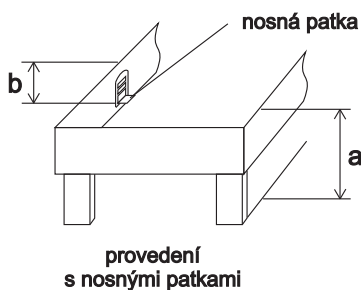

regálek 3x zásuvka
1x dvířka

regálek 3x zásuvka
zbytek dvířka

Schematický náčrtek výškových rozměrů u postelí

a - vzdálenost od podlahy k horní hraně postranice

b - hloubka zapuštění hranolků (nosných patek nebo příčných vzpěr) pod rošty od vrchní hrany postranice postele

Výše uvedené rozměry Vám pomohou při stanovení celkové výšky postele (včetně roštu a matrace).

Celková výška postele se stanoví: **rozměr a** minus **rozměr b** plus **výška zvoleného podkladního roštu plus výška zvolené matrace**.