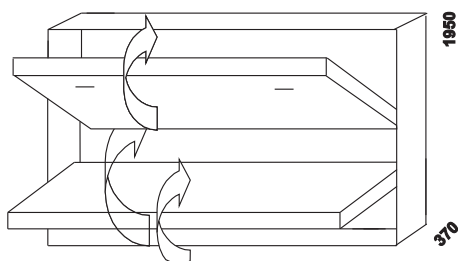

DUAL - sklápěcí postele

Provedení: LTD v mnoha barevných odstínech dle aktuálního vzorníku KRONOSPAN. Hrany ABS.

1800
DUAL dvoulůžko
160 x 200 ve skříni

Dvoulůžko DUAL s polohovacím roštem má hloubku skříně 540 mm.

1100
DUAL jednolůžko
90 x 200 ve skříni

Jednolůžko DUAL s polohovacím roštem má hloubku skříně 540 mm.

Vzdálenost od podlahy k horní hraně postranice postele je 410 mm.
Hloubka zapuštění roštů postele od horní hrany postranice je 70 mm.