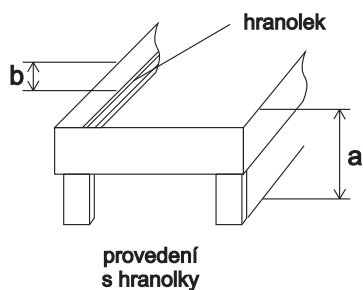

regálek 3x zásuvka
1x dvířka

regálek 3x zásuvka
zbytek dvířka

Schematický náčrtek výškových rozměrů u postelí

a - vzdálenost od podlahy k horní hraně postranice

b - hloubka zapuštění hranolků (nosných patek nebo příčných vzpěr) pod rošty od vrchní hrany postranice postele