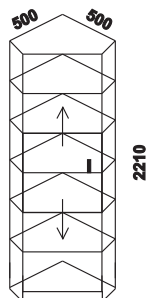

1100
DUAL jednolůžko
90 x 200 ve skříni

Jednolůžko DUAL s polohovacím roštem má hloubku skříně 540 mm.

Vzdálenost od podlahy k horní hraně postranice postele je 410 mm.
Hloubka zapuštění roštů postele od horní hrany postranice je 70 mm.

2130
DUAL dvoulůžková sklápěcí palanda
pro matrace 85 x 195

2130
DUAL jednolůžková sklápěcí palanda
pro matraci 85 x 195

Vzdálenost od podlahy k horní hraně postranice postele je 400 mm.
Hloubka zapuštění roštů postele od horní hrany postranice je 70 mm.

rohová skříň
policová otevřená

rohová skříň policová
dvířka dole, uprostřed nebo
nahore rohové skříně vyžadují
rohový prostor 70 x 70

rohová skříň policová
dvířka celá

šatní skříň
policová

šatní skříň
jednoduchá š. 75

šatní skříň
jednoduchá š. 106

DUAL - pokračování

ukončující roh
pravý nebo levý

ukončující roh

regálek 3x zásuvka
1x dvířka

regálek 3x zásuvka
zbytek dvířka

regálek

regálek
1x dvířka