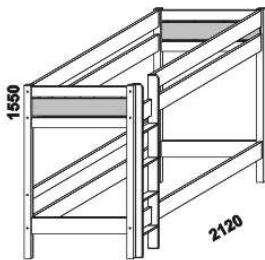

# KEYLY, BELLA - masivní smrk

Provedení: masivní smrk, MDF.

Tloušťka materiálu postelí: nohy 59 x 59 mm, čelní části 25 mm, boční části 25 mm, schůdky 25 x 100 mm.  
Povrchová úprava: smrk - lak přírodní (případně výplně čel MDF) nebo bílá.

980  
KEYLY etážová palanda  
90 x 200

980  
BELLA etážová postel  
vysoká 90 x 200

980  
BELLA etážová postel  
nízká 90 x 200

980  
KEYLY NATIVE  
etážová palanda  
90 x 200

980  
BELLA NATIVE  
etážová postel  
vysoká 90 x 200

980  
BELLA NATIVE  
etážová postel  
nízká 90 x 200

Hloubka zapuštění hranolku od horní hrany postranice postele je 110 mm.

Orientační vzorník barevného provedení:

smrk  
lak přírodní

smrk  
lak bílá

MDF  
červená