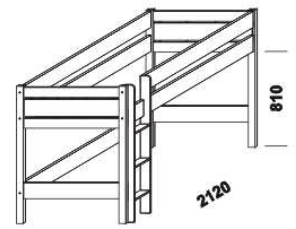

# KEYLY, BELLA - masivní smrk

Provedení: masivní smrk, MDF.

Tloušťka materiálu postelí: nohy 59 x 59 mm, čelní části 25 mm, boční části 25 mm, schůdky 25 x 100 mm.  
Povrchová úprava: smrk - lak přírodní (případně výplně čel MDF) nebo bílá.

980  
KEYLY etážová palanda  
90 x 200

980  
BELLA etážová postel  
vysoká 90 x 200

980  
BELLA etážová postel  
nízká 90 x 200

980  
KEYLY NATIVE  
etážová palanda  
90 x 200

980  
BELLA NATIVE  
etážová postel  
vysoká 90 x 200

980  
BELLA NATIVE  
etážová postel  
nízká 90 x 200

Hloubka zapuštění hranolku od horní hrany postranice postele je 110 mm.

Orientační vzorník barevného provedení:

smrk  
lak přírodní

smrk  
lak bílá

MDF  
červená