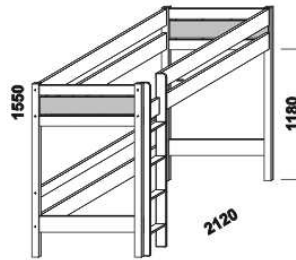

# KEYLY, BELLA - masivní smrk

Provedení: masivní smrk, MDF.

Tloušťka materiálu postelí: nohy 59 x 59 mm, čelní části 25 mm, boční části 25 mm, schůdky 25 x 100 mm.  
Povrchová úprava: smrk - lak přírodní (případně výplně čel MDF) nebo bílá.

980  
KEYLY etážová palanda  
90 x 200

980  
BELLA etážová postel  
vysoká 90 x 200

980  
BELLA etážová postel  
nízká 90 x 200

980  
KEYLY NATIVE  
etážová palanda  
90 x 200

980  
BELLA NATIVE  
etážová postel  
vysoká 90 x 200

980  
BELLA NATIVE  
etážová postel  
nízká 90 x 200

Hloubka zapuštění hranolku od horní hrany postranice postele je 110 mm.

Orientační vzorník barevného provedení:

smrk  
lak přírodní

smrk  
lak bílá

MDF  
červená