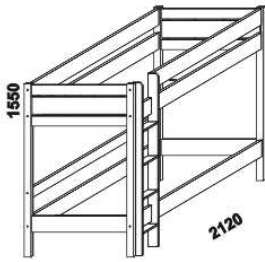

# KEYLY, BELLA - masivní smrk

Provedení: masivní smrk, MDF.

Tloušťka materiálu postelí: nohy 59 x 59 mm, čelní části 25 mm, boční části 25 mm, schůdky 25 x 100 mm.  
Povrchová úprava: smrk - lak přírodní (případně výplně čel MDF) nebo bílá.

980  
KEYLY etážová palanda  
90 x 200

980  
BELLA etážová postel  
vysoká 90 x 200

980  
BELLA etážová postel  
nízká 90 x 200

980  
KEYLY NATIVE  
etážová palanda  
90 x 200

980  
BELLA NATIVE  
etážová postel  
vysoká 90 x 200

980  
BELLA NATIVE  
etážová postel  
nízká 90 x 200

Hloubka zapuštění hranolku od horní hrany postranice postele je 110 mm.

Orientační vzorník barevného provedení:

smrk  
lak přírodní

smrk  
lak bílá

MDF  
červená