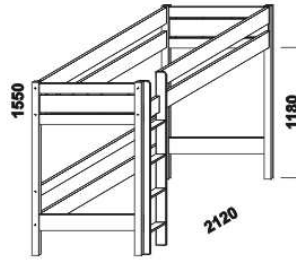

# KEYLY, BELLA - masivní smrk

Provedení: masivní smrk, MDF.

Tloušťka materiálu postelí: nohy 59 x 59 mm, čelní části 25 mm, boční části 25 mm, schůdky 25 x 100 mm.  
Povrchová úprava: smrk - lak přírodní (případně výplně čel MDF) nebo bílá.

980  
KEYLY etážová palanda  
90 x 200

980  
BELLA etážová postel  
vysoká 90 x 200

980  
BELLA etážová postel  
nízká 90 x 200

980  
KEYLY NATIVE  
etážová palanda  
90 x 200

980  
BELLA NATIVE  
etážová postel  
vysoká 90 x 200

980  
BELLA NATIVE  
etážová postel  
nízká 90 x 200

Hloubka zapuštění hranolku od horní hrany postranice postele je 110 mm.

Orientační vzorník barevného provedení:

smrk  
lak přírodní

smrk  
lak bílá

MDF  
červená