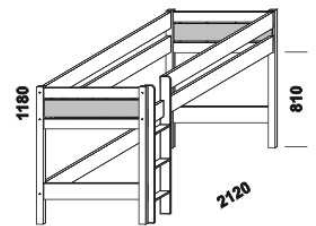

# KEYLY, BELLA - masivní smrk

Provedení: masivní smrk, MDF.

Tloušťka materiálu postelí: nohy 59 x 59 mm, čelní části 25 mm, boční části 25 mm, schůdky 25 x 100 mm.  
Povrchová úprava: smrk - lak přírodní (případně výplně čel MDF) nebo bílá.

980  
KEYLY etážová palanda  
90 x 200

980  
BELLA etážová postel  
vysoká 90 x 200

980  
BELLA etážová postel  
nízká 90 x 200

980  
KEYLY NATIVE  
etážová palanda  
90 x 200

980  
BELLA NATIVE  
etážová postel  
vysoká 90 x 200

980  
BELLA NATIVE  
etážová postel  
nízká 90 x 200

Hloubka zapuštění hranolku od horní hrany postranice postele je 110 mm.

Orientační vzorník barevného provedení:

smrk  
lak přírodní

smrk  
lak bílá

MDF  
červená