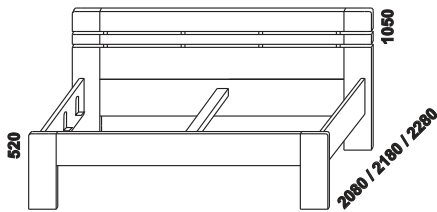

# FELISA - masivní jádrový buk a masivní břıza

Provedení: postele a zrcadlo - masivní jádrový buk a břıza (cink); zásuvky pod postel, noční stolky a komody - kombinace masiv a dýha; úložný prostor Max, skříň a závěsné police - dýha. Vnitřní části zásuvek, úl. prostorů Max a skříň se vyrábějí v laminu. Povrchová úprava vosk nebo lak.

990 / 1690 / 1890  
postel DINA  
90, 160, 180 x 200, 210, 220

1690 / 1890  
postel RIA  
160, 180 x 200, 210, 220

990 / 1690 / 1890  
postel POLA  
90, 160, 180 x 200, 210, 220

1844 / 1990  
postel FELISA  
160, 180 x 200, 210, 220

1844 / 1990  
postel SOLA  
160, 180 x 200, 210, 220

1090 / 1844 / 1990  
postel SIBU  
90, 160, 180 x 200, 210, 220

detail oblého rohu postelí

Vzdálenost od podlahy k horní hraně postranice postelí je 495 mm.  
Hloubka zapuštění nosných patek pod rošty postelí od horní hrany postranice je 120-168 mm.

1690 / 1890  
závěsná police "L"  
nad postel šíře 160, 180 cm

1690 / 1890  
závěsná police rovná  
nad postel šíře 160, 180 cm

600  
zrcadlo  
závěsné

1590  
zásuvka pod postel  
boční

1600 / 1800  
úložný prostor Max  
160, 180 x 200, 210, 220