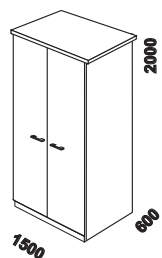

1690 / 1890  
závěsná police "L"  
nad postel šíře 160, 180 cm

1690 / 1890  
závěsná police rovná  
nad postel šíře 160, 180 cm

600  
zrcadlo  
závěsné

1590  
zásuvka pod postel  
boční

1600 / 1800  
úložný prostor Max  
160, 180 x 200, 210, 220

skříň  
2-dveřová

základní vybavení  
2-dveřové skříně

skříň  
3-dveřová

základní vybavení  
3-dveřové skříně

skříň  
4-dveřová

základní vybavení  
4-dveřové skříně