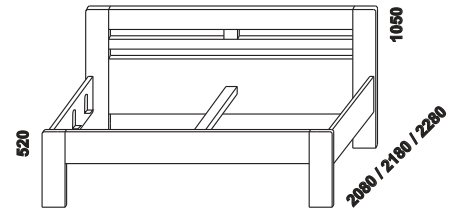

# FELISA - masivní jádrový buk a masivní břıza

Provedení: postele a zrcadlo - masivní jádrový buk a břıza (cink); zásuvky pod postel, noční stolky a komody - kombinace masiv a dýha; úložný prostor Max, skříň a závěsné police - dýha. Vnitřní části zásuvek, úl. prostorů Max a skříň se vyrábějí v laminu. Povrchová úprava vosk nebo lak.

990 / 1690 / 1890  
postel DINA  
90, 160, 180 x 200, 210, 220

1690 / 1890  
postel RIA  
160, 180 x 200, 210, 220

990 / 1690 / 1890  
postel POLA  
90, 160, 180 x 200, 210, 220

1844 / 1990  
postel FELISA  
160, 180 x 200, 210, 220

1844 / 1990  
postel SOLA  
160, 180 x 200, 210, 220

1090 / 1844 / 1990  
postel SIBU  
90, 160, 180 x 200, 210, 220

detail oblého rohu postelí

Vzdálenost od podlahy k horní hraně postranice postelí je 495 mm.  
Hloubka zapuštění nosných patek pod rošty postelí od horní hrany postranice je 120-168 mm.

1690 / 1890  
závěsná police "L"  
nad postel šíře 160, 180 cm

1690 / 1890  
závěsná police rovná  
nad postel šíře 160, 180 cm

600  
zrcadlo  
závěsné

1590  
zásuvka pod postel  
boční

1600 / 1800  
úložný prostor Max  
160, 180 x 200, 210, 220