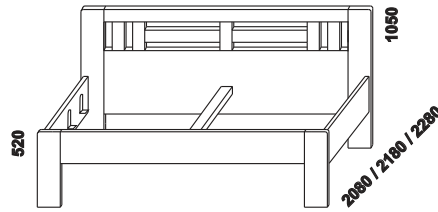

# FELISA - masivní jádrový buk a masivní břıza

Provedení: postele a zrcadlo - masivní jádrový buk a břıza (cink); zásuvky pod postel, noční stolky a komody - kombinace masiv a dýha; úložný prostor Max, skříň a závěsné police - dýha. Vnitřní části zásuvek, úl. prostorů Max a skříň se vyrábějí v laminu. Povrchová úprava vosk nebo lak.

990 / 1690 / 1890  
postel DINA  
90, 160, 180 x 200, 210, 220

1690 / 1890  
postel RIA  
160, 180 x 200, 210, 220

990 / 1690 / 1890  
postel POLA  
90, 160, 180 x 200, 210, 220

1844 / 1990  
postel FELISA  
160, 180 x 200, 210, 220

1844 / 1990  
postel SOLA  
160, 180 x 200, 210, 220

1090 / 1844 / 1990  
postel SIBU  
90, 160, 180 x 200, 210, 220

detail oblého rohu postelí

Vzdálenost od podlahy k horní hraně postranice postelí je 495 mm.  
Hloubka zapuštění nosných patek pod rošty postelí od horní hrany postranice je 120-168 mm.

1690 / 1890  
závěsná police "L"  
nad postel šíře 160, 180 cm

1690 / 1890  
závěsná police rovná  
nad postel šíře 160, 180 cm

600  
zrcadlo  
závěsné

1590  
zásuvka pod postel  
boční

1600 / 1800  
úložný prostor Max  
160, 180 x 200, 210, 220