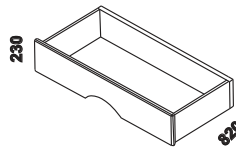

1844 / 1990  
postel SOLA  
160, 180 x 200, 210, 220

1090 / 1844 / 1990  
postel SIBU  
90, 160, 180 x 200, 210, 220

detail oblého rohu postelí

Vzdálenost od podlahy k horní hraně postranice postelí je 495 mm.  
Hloubka zapuštění nosných patek pod rošty postelí od horní hrany postranice je 120-168 mm.

456  
noční stolek  
otevřený

500  
noční stolek  
2- zásuvkový

360  
noční stolek  
závěsný  
čtvrtkruh (P nebo L)

450  
noční stolek  
závěsný  
hranatý

1050  
komoda 4-zásuvková  
na nohách

1050  
komoda 4-zásuvková  
se soklem

1690 / 1890  
závěsná police "L"  
nad postel šíře 160, 180 cm

1690 / 1890  
závěsná police rovná  
nad postel šíře 160, 180 cm

600  
zrcadlo  
závěsné

1590  
zásuvka pod postel  
boční

1600 / 1800  
úložný prostor Max  
160, 180 x 200, 210, 220