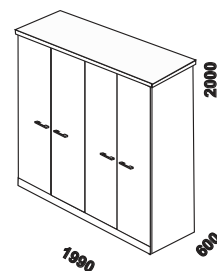

1690 / 1890  
závěsná police "L"  
nad postel šíře 160, 180 cm

1690 / 1890  
závěsná police rovná  
nad postel šíře 160, 180 cm

600  
zrcadlo  
závěsné

1590  
zásuvka pod postel  
boční

1600 / 1800  
úložný prostor Max  
160, 180 x 200, 210, 220

skříň  
2-dveřová

základní vybavení  
2-dveřové skříně

skříň  
3-dveřová

základní vybavení  
3-dveřové skříně

skříň  
4-dveřová

základní vybavení  
4-dveřové skříně