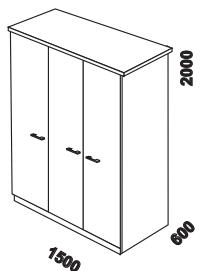

1690 / 1890  
závěsná police "L"  
nad postel šíře 160, 180 cm

1690 / 1890  
závěsná police rovná  
nad postel šíře 160, 180 cm

600  
zrcadlo  
závěsné

1590  
zásuvka pod postel  
boční

1600 / 1800  
úložný prostor Max  
160, 180 x 200, 210, 220

skříň  
2-dveřová

základní vybavení  
2-dveřové skříně

skříň  
3-dveřová

základní vybavení  
3-dveřové skříně

skříň  
4-dveřová

základní vybavení  
4-dveřové skříně