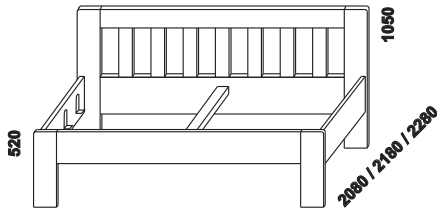

# FELISA - masivní jádrový buk a masivní břıza

Provedení: postele a zrcadlo - masivní jádrový buk a břıza (cink); zásuvky pod postel, noční stolky a komody - kombinace masiv a dýha; úložný prostor Max, skříň a závěsné police - dýha. Vnitřní části zásuvek, úl. prostorů Max a skříň se vyrábějí v laminu. Povrchová úprava vosk nebo lak.

990 / 1690 / 1890  
postel DINA  
90, 160, 180 x 200, 210, 220

1690 / 1890  
postel RIA  
160, 180 x 200, 210, 220

990 / 1690 / 1890  
postel POLA  
90, 160, 180 x 200, 210, 220

1844 / 1990  
postel FELISA  
160, 180 x 200, 210, 220

1844 / 1990  
postel SOLA  
160, 180 x 200, 210, 220

1090 / 1844 / 1990  
postel SIBU  
90, 160, 180 x 200, 210, 220

detail oblého rohu postelí

Vzdálenost od podlahy k horní hraně postranice postelí je 495 mm.  
Hloubka zapuštění nosných patek pod rošty postelí od horní hrany postranice je 120-168 mm.

1690 / 1890  
závěsná police "L"  
nad postel šíře 160, 180 cm

1690 / 1890  
závěsná police rovná  
nad postel šíře 160, 180 cm

600  
zrcadlo  
závěsné

1590  
zásuvka pod postel  
boční

1600 / 1800  
úložný prostor Max  
160, 180 x 200, 210, 220