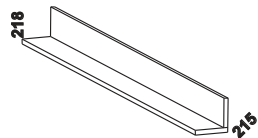

1844 / 1990  
postel SOLA  
160, 180 x 200, 210, 220

1090 / 1844 / 1990  
postel SIBU  
90, 160, 180 x 200, 210, 220

detail oblého rohu postelí

Vzdálenost od podlahy k horní hraně postranice postelí je 495 mm.  
Hloubka zapuštění nosných patek pod rošty postelí od horní hrany postranice je 120-168 mm.

456  
noční stolek  
otevřený

500  
noční stolek  
2- zásuvkový

360  
noční stolek  
závěsný  
čtvrtkruh (P nebo L)

450  
noční stolek  
závěsný  
hranatý

1050  
komoda 4-zásuvková  
na nohách

1050  
komoda 4-zásuvková  
se soklem

1690 / 1890  
závěsná police "L"  
nad postel šíře 160, 180 cm

1690 / 1890  
závěsná police rovná  
nad postel šíře 160, 180 cm

600  
zrcadlo  
závěsné

1590  
zásuvka pod postel  
boční

1600 / 1800  
úložný prostor Max  
160, 180 x 200, 210, 220