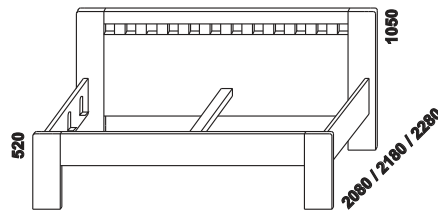

990 / 1690 / 1890  
postel DINA  
90, 160, 180 x 200, 210, 220

1690 / 1890  
postel RIA  
160, 180 x 200, 210, 220

990 / 1690 / 1890  
postel POLA  
90, 160, 180 x 200, 210, 220

1844 / 1990  
postel FELISA  
160, 180 x 200, 210, 220

1844 / 1990  
postel SOLA  
160, 180 x 200, 210, 220

1090 / 1844 / 1990  
postel SIBU  
90, 160, 180 x 200, 210, 220

detail oblého rohu postelí

Vzdálenost od podlahy k horní hraně postranice postelí je 495 mm.  
Hloubka zapuštění nosných patek pod rošty postelí od horní hrany postranice je 120-168 mm.

1690 / 1890  
závěsná police "L"  
nad postel šíře 160, 180 cm

1690 / 1890  
závěsná police rovná  
nad postel šíře 160, 180 cm

600  
zrcadlo  
závěsné

1590  
zásuvka pod postel  
boční

1600 / 1800  
úložný prostor Max  
160, 180 x 200, 210, 220