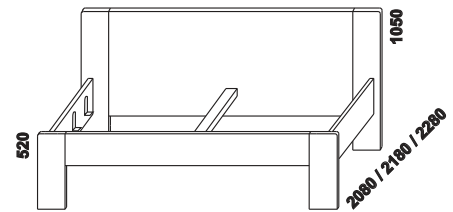

# FELISA - masivní jádrový buk a masivní břıza

Provedení: postele a zrcadlo - masivní jádrový buk a břıza (cink); zásuvky pod postel, noční stolky a komody - kombinace masiv a dýha; úložný prostor Max, skříň a závěsné police - dýha. Vnitřní části zásuvek, úl. prostorů Max a skříň se vyrábějí v laminu. Povrchová úprava vosk nebo lak.

990 / 1690 / 1890  
postel DINA  
90, 160, 180 x 200, 210, 220

1690 / 1890  
postel RIA  
160, 180 x 200, 210, 220

990 / 1690 / 1890  
postel POLA  
90, 160, 180 x 200, 210, 220

1844 / 1990  
postel FELISA  
160, 180 x 200, 210, 220

1844 / 1990  
postel SOLA  
160, 180 x 200, 210, 220

1090 / 1844 / 1990  
postel SIBU  
90, 160, 180 x 200, 210, 220

detail oblého rohu postelí

Vzdálenost od podlahy k horní hraně postranice postelí je 495 mm.  
Hloubka zapuštění nosných patek pod rošty postelí od horní hrany postranice je 120-168 mm.

1690 / 1890  
závěsná police "L"  
nad postel šíře 160, 180 cm

1690 / 1890  
závěsná police rovná  
nad postel šíře 160, 180 cm

600  
zrcadlo  
závěsné

1590  
zásuvka pod postel  
boční

1600 / 1800  
úložný prostor Max  
160, 180 x 200, 210, 220