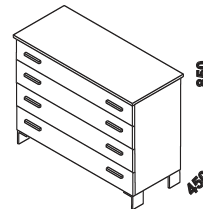

456  
noční stolek  
otevřený

500  
noční stolek  
2- zásuvkový

360  
noční stolek  
závěsný  
čtvrtkruh (P nebo L)

450  
noční stolek  
závěsný  
hranatý

1050  
komoda 4-zásuvková  
na nohách

1050  
komoda 4-zásuvková  
se soklem

1690 / 1890  
závěsná police "L"  
nad postel šíře 160, 180 cm

1690 / 1890  
závěsná police rovná  
nad postel šíře 160, 180 cm

600  
zrcadlo  
závěsné

1590  
zásuvka pod postel  
boční

1600 / 1800  
úložný prostor Max  
160, 180 x 200, 210, 220