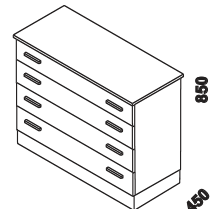

456  
noční stolek  
otevřený

500  
noční stolek  
2- zásuvkový

360  
noční stolek  
závěsný  
čtvrtkruh (P nebo L)

450  
noční stolek  
závěsný  
hranatý

1050  
komoda 4-zásuvková  
na nohách

1050  
komoda 4-zásuvková  
se soklem

1690 / 1890  
závěsná police "L"  
nad postel šíře 160, 180 cm

1690 / 1890  
závěsná police rovná  
nad postel šíře 160, 180 cm

600  
zrcadlo  
závěsné

1590  
zásuvka pod postel  
boční

1600 / 1800  
úložný prostor Max  
160, 180 x 200, 210, 220