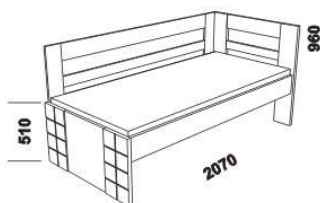

# HANNY - masivní smrk

Provedení: masivní smrk.

Tloušťka materiálu postele: nohy 29 mm, ostatní 25 mm.

Zásuvky zásuvkového modulu a nočního stolku jsou vybaveny kolečkovými částečnými výsuvy.

Povrchová úprava: lak přírodní nebo bílá.

990 / 1290  
postel HANNY I.  
90, 120 x 200

990 / 1290  
postel HANNY II.  
90, 120 x 200

1995  
zásuvkový modul

600  
noční stolek

Vzdálenost od podlahy k horní hraně postranice postelí je 500 mm. Hloubka zapuštění hranolku postelí od horní hrany postranice je 110 mm. Zadní (nepohledová) část čela u hlavy je povrchově dokončena - postel lze umístit i do prostoru.

## Úložné prostory GAZEL

Provedení: smrk - masiv.

Dna úložných prostorů nejsou vyráběny z masivu.

Povrchová úprava: lak přírodní.

GAZEL smrk  
úložný prostor  
pod postel vysoký  
1/2, 3/4, celý

Orientační vzorník barevného provedení: