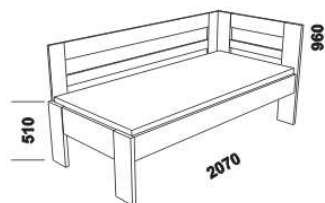

# HANNY - masivní smrk

Provedení: masivní smrk.

Tloušťka materiálu postele: nohy 29 mm, ostatní 25 mm.

Zásuvky zásuvkového modulu a nočního stolku jsou vybaveny kolečkovými částečnými výsuvy.

Povrchová úprava: lak přírodní nebo bílá.

990 / 1290  
postel HANNY I.  
90, 120 x 200

990 / 1290  
postel HANNY II.  
90, 120 x 200

1995  
zásuvkový modul

600  
noční stolek

Vzdálenost od podlahy k horní hraně postranice postelí je 500 mm. Hloubka zapuštění hranolku postelí od horní hrany postranice je 110 mm. Zadní (nepohledová) část čela u hlavy je povrchově dokončena - postel lze umístit i do prostoru.