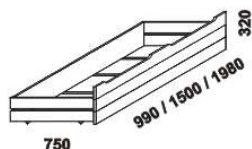

# HANNY - masivní smrk

Provedení: masivní smrk.

Tloušťka materiálu postele: nohy 29 mm, ostatní 25 mm.

Zásuvky zásuvkového modulu a nočního stolku jsou vybaveny kolečkovými částečnými výsuvy.

Povrchová úprava: lak přírodní nebo bílá.

990 / 1290  
postel HANNY I.  
90, 120 x 200

990 / 1290  
postel HANNY II.  
90, 120 x 200

1995  
zásuvkový modul

600  
noční stolek

Vzdálenost od podlahy k horní hraně postranice postelí je 500 mm. Hloubka zapuštění hranolku postelí od horní hrany postranice je 110 mm. Zadní (nepohledová) část čela u hlavy je povrchově dokončena - postel lze umístit i do prostoru.

## Úložné prostory GAZEL

Provedení: smrk - masiv.

Dna úložných prostorů nejsou vyráběny z masivu.

Povrchová úprava: lak přírodní.

GAZEL smrk  
úložný prostor  
pod postel vysoký  
1/2, 3/4, celý

Orientační vzorník barevného provedení: