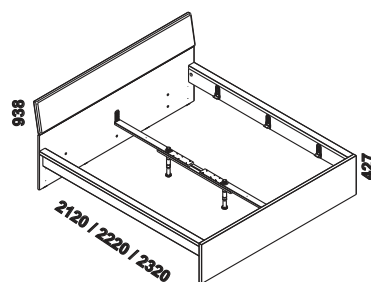

ERIN - provedení ořech, jádrový buk

Provedení: ořech nebo jádrový buk - dýha, vnitřní části LTD.

1740 / 1940
ERIN postel
s dýhovaným panelem
160, 180 x 200, 210, 220

1740 / 1940
ERIN postel
s příčkovým čelem (3 příčky)
160, 180 x 200, 210, 220

1740 / 1940
ERIN postel
s čalouněným čelem
160, 180 x 200, 210, 220

510
ERIN noční stolek
(L nebo P)

Vzdálenost od podlahy k horní hraně postranice postele je 425 mm.

Hloubka zapuštění nosných patek pod rošty postele od horní hrany postranice je 80 - 176 mm.