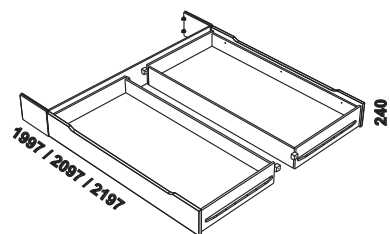

ERIN - provedení ořech, jádrový buk

Provedení: ořech nebo jádrový buk - dýha, vnitřní části LTD.

1740 / 1940
ERIN postel
s dýhovaným panelem
160, 180 x 200, 210, 220

1740 / 1940
ERIN postel
s příčkovým čelem (3 příčky)
160, 180 x 200, 210, 220

1740 / 1940
ERIN postel
s čalouněným čelem
160, 180 x 200, 210, 220

510
ERIN noční stolek
(L nebo P)

Vzdálenost od podlahy k horní hraně postranice postele je 425 mm.

Hloubka zapuštění nosných patek pod rošty postele od horní hrany postranice je 80 - 176 mm.