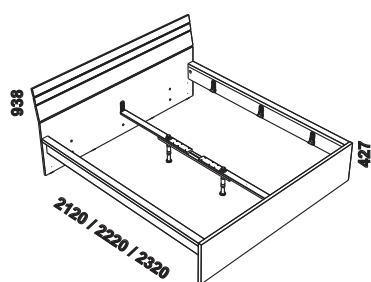

ERIN - provedení ořech, jádrový buk

Provedení: ořech nebo jádrový buk - dýha, vnitřní části LTD.

1740 / 1940
ERIN postel
s dýhovaným panelem
160, 180 x 200, 210, 220

1740 / 1940
ERIN postel
s příčkovým čelem (3 příčky)
160, 180 x 200, 210, 220

1740 / 1940
ERIN postel
s čalouněným čelem
160, 180 x 200, 210, 220

510
ERIN noční stolek
(L nebo P)

Vzdálenost od podlahy k horní hraně postranice postele je 425 mm.

Hloubka zapuštění nosných patek pod rošty postele od horní hrany postranice je 80 - 176 mm.