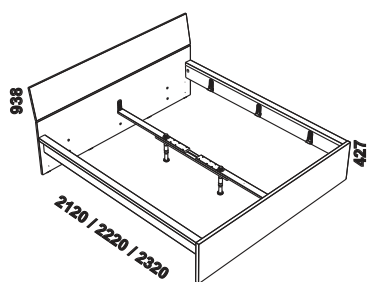

ERIN - provedení ořech, jádrový buk

Provedení: ořech nebo jádrový buk - dýha, vnitřní části LTD.

1740 / 1940
ERIN postel
s dýhovaným panelem
160, 180 x 200, 210, 220

1740 / 1940
ERIN postel
s příčkovým čelem (3 příčky)
160, 180 x 200, 210, 220

1740 / 1940
ERIN postel
s čalouněným čelem
160, 180 x 200, 210, 220

510
ERIN noční stolek
(L nebo P)

Vzdálenost od podlahy k horní hraně postranice postele je 425 mm.

Hloubka zapuštění nosných patek pod rošty postele od horní hrany postranice je 80 - 176 mm.