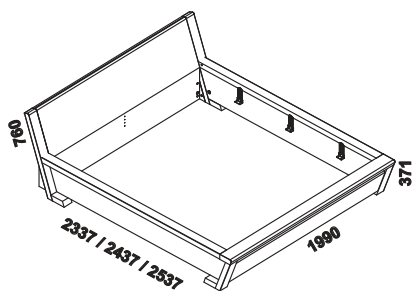

ELEA - provedení ořech

Provedení: ořech v kombinaci s černým jasanem - dýha, vnitřní části LTD.

postel ELEA
180 x 200, 210, 220

noční stolek

komoda 3-zásuvková
úzká nebo široká

Vzdálenost od podlahy k horní hraně postranice postele je 370 mm.

Hloubka zapuštění nosných patek pod rošty postele od horní hrany postranice je 75 - 171 mm.

Orientační vzorník barevného provedení:

černý jasan

ořech