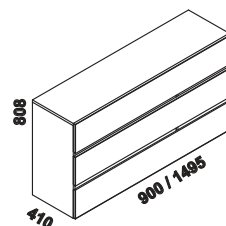

ELEA - provedení ořech

Provedení: ořech v kombinaci s černým jasanem - dýha, vnitřní části LTD.

postel ELEA
180 x 200, 210, 220

noční stolek

komoda 3-zásuvková
úzká nebo široká

Vzdálenost od podlahy k horní hraně postranice postele je 370 mm.

Hloubka zapuštění nosných patek pod rošty postele od horní hrany postranice je 75 - 171 mm.

Orientační vzorník barevného provedení:

černý jasan

ořech