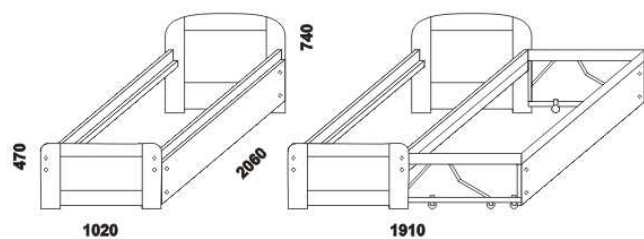

DUO MARTA - masivní smrk

Provedení: masiv.

rozkládací postel
DUO MARTA VO-NR pravá
90 / 180 x 200 bez roštů

rozkládací postel
DUO MARTA VO-NR levá
90 / 180 x 200 bez roštů

Rozkládací postele je možno kombinovat s ložnicí Pavla-N.