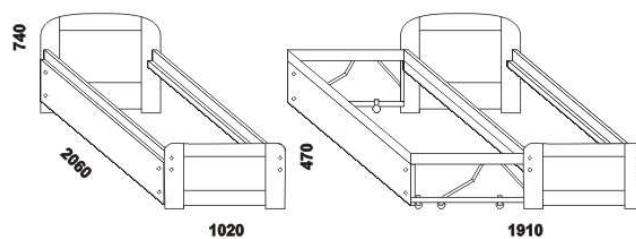

DUO MARTA - masivní smrk

Provedení: masiv.

rozkládací postel
DUO MARTA VO-NR pravá
90 / 180 x 200 bez roštů

rozkládací postel
DUO MARTA VO-NR levá
90 / 180 x 200 bez roštů

Rozkládací postele je možno kombinovat s ložnicí Pavla-N.