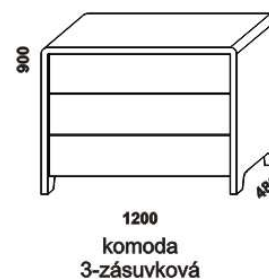

CRISTINA - masivní buk

Provedení: masivní buk - cink. Tloušťka materiálu postele: horní hrana postranic, předního čela a nohy předního čela 40 mm, výplň předního čela, postranic a zadní čelo 30 mm. Vnitřní a nepohledové části nočního stolku, komody a skříně (záda nočního stolku, komody a skříně; dna zásuvek) nejsou vyráběny z masivu. Zásuvky nočního stolku a komody jsou vybaveny krytými plnovýsuvy s funkcí "push to open". Základní vybavení skříně: 5 úzkých polic a 2 šatní tyče. Povrchová úprava: olej nebo lak.

Vzdálenost od podlahy k horní hraně postranic postelí je 500 mm. Hloubka zapuštění nosných patek pod rošty postele od horní hrany postranic je 115-185 mm. Dvoupostel je osazena samonosnou středovou vzpěrou.