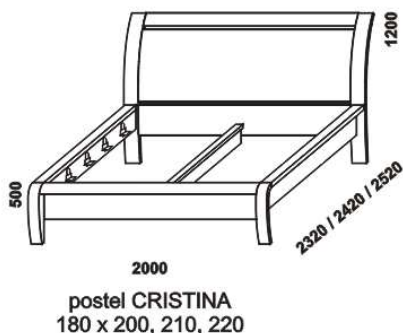

CRISTINA - masivní buk

Provedení: masivní buk - cink. Tloušťka materiálu postele: horní hrana postranic, předního čela a nohy předního čela 40 mm, výplň předního čela, postranic a zadní čelo 30 mm. Vnitřní a nepohledové části nočního stolku, komody a skříně (záda nočního stolku, komody a skříně; dna zásuvek) nejsou vyráběny z masivu. Zásuvky nočního stolku a komody jsou vybaveny krytými plnovýsuvy s funkcí "push to open". Základní vybavení skříně: 5 úzkých polic a 2 šatní tyče. Povrchová úprava: olej nebo lak.

Vzdálenost od podlahy k horní hraně postranic postelí je 500 mm. Hloubka zapuštění nosných patek pod rošty postele od horní hrany postranic je 115-185 mm. Dvoupostel je osazena samonosnou středovou vzpěrou.