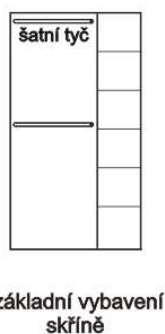

* nelze použít v kombinaci s polohovacím roštem