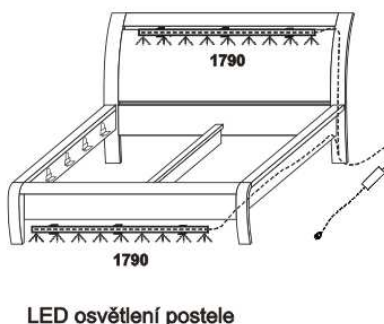

CRISTINA - masivní buk

Provedení: masivní buk - cink. Tloušťka materiálu postele: horní hrana postranic, předního čela a nohy předního čela 40 mm, výplň předního čela, postranic a zadní čelo 30 mm. Vnitřní a nepohledové části nočního stolku, komody a skříně (záda nočního stolku, komody a skříně; dna zásuvek) nejsou vyráběny z masivu. Zásuvky nočního stolku a komody jsou vybaveny krytými plnovýsuvy s funkcí "push to open". Základní vybavení skříně: 5 úzkých polic a 2 šatní tyče. Povrchová úprava: olej nebo lak.

Vzdálenost od podlahy k horní hraně postranic postelí je 500 mm. Hloubka zapuštění nosných patek pod rošty postele od horní hrany postranic je 115-185 mm. Dvoupostel je osazena samonosnou středovou vzpěrou.