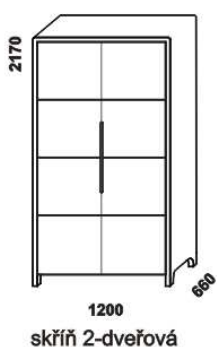

* nelze použít v kombinaci s polohovacím roštem