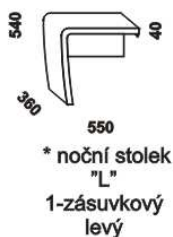

CRISTINA - masivní buk

Provedení: masivní buk - cink. Tloušťka materiálu postele: horní hrana postranic, předního čela a nohy předního čela 40 mm, výplň předního čela, postranic a zadní čelo 30 mm. Vnitřní a nepohledové části nočního stolku, komody a skříně (záda nočního stolku, komody a skříně; dna zásuvek) nejsou vyráběny z masivu. Zásuvky nočního stolku a komody jsou vybaveny krytými plnovýsuvy s funkcí "push to open". Základní vybavení skříně: 5 úzkých polic a 2 šatní tyče. Povrchová úprava: olej nebo lak.

Vzdálenost od podlahy k horní hraně postranic postelí je 500 mm. Hloubka zapuštění nosných patek pod rošty postele od horní hrany postranic je 115-185 mm. Dvoupostel je osazena samonosnou středovou vzpěrou.