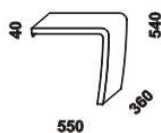

CRISTINA - masivní buk

Provedení: masivní buk - cink. Tloušťka materiálu postele: horní hrana postranic, předního čela a nohy předního čela 40 mm, výplň předního čela, postranic a zadní čelo 30 mm. Vnitřní a nepohledové části nočního stolku, komody a skříně (záda nočního stolku, komody a skříně; dna zásuvek) nejsou vyráběny z masivu. Zásuvky nočního stolku a komody jsou vybaveny krytými plnovýsuvy s funkcí "push to open". Základní vybavení skříně: 5 úzkých polic a 2 šatní tyče. Povrchová úprava: olej nebo lak.

Vzdálenost od podlahy k horní hraně postranic postelí je 500 mm. Hloubka zapuštění nosných patek pod rošty postele od horní hrany postranic je 115-185 mm. Dvoupostel je osazena samonosnou středovou vzpěrou.