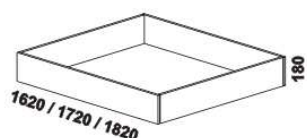

CELEBES - masivní malajský dub

Provedení: masivní malajský dub - cink (parketový vzhled). Tloušťka materiálu postele: 40 mm, zadní čelo 27 mm.
 Vnitřní a nepohledové části komod, nočních stolků a úložného prostoru (záda, vnitřní části zásuvek, dna) nejsou vyráběny z masivu.
 Zásuvky nočních stolků a komod jsou vybaveny krytými částečnými výsuvy s funkcí "push to open". Povrchová úprava: olej nebo lak.

1680 / 1880 / 2080
 postel CELEBES, bez frézování čela
 160, 180, 200 x 200, 210, 220

1680 / 1880 / 2080
 postel CELEBES, včetně frézování čela
 160, 180, 200 x 200, 210, 220

Vzdálenost od podlahy k horní hraně postranice postele je 420 mm. Hloubka zapuštění nosných patek pod rošty postele od horní hrany postranice je 95-167 mm. Zadní (nepohledová) část čela u hlavy je povrchově dokončena - postel lze umístit i do prostoru. Postele jsou osazeny středovou vzpěrou s podpěrou nohou. V posteli nelze použít klasické motorové polohování, ale pouze provedení FLAT, kde jsou motory uloženy v boční roštu.

Doplňky SULAWE - masivní malajský dub

1150 / 1350 / 1550
 úložný prostor Max
 160, 180, 200 x 200, 210, 220

550
 noční stůl
 1-zásuvkový

1470
 komoda
 4-dveřová

Doplňky FLORES - masivní malajský dub

360
 BORNEO 1
 noční stůl
 závěsný