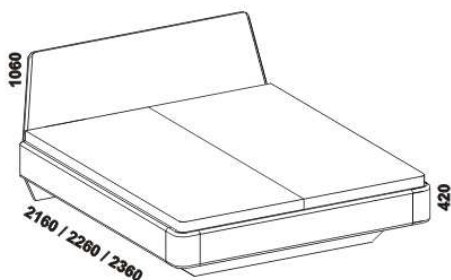

CELEBES - masivní malajský dub

Provedení: masivní malajský dub - cink (parketový vzhled). Tloušťka materiálu postele: 40 mm, zadní čelo 27 mm.
 Vnitřní a nepohledové části komod, nočních stolků a úložného prostoru (záda, vnitřní části zásuvek, dna) nejsou vyráběny z masivu.
 Zásuvky nočních stolků a komod jsou vybaveny krytými částečnými výsuvy s funkcí "push to open". Povrchová úprava: olej nebo lak.

1680 / 1880 / 2080
 postel CELEBES, bez frézování čela
 160, 180, 200 x 200, 210, 220

1680 / 1880 / 2080
 postel CELEBES, včetně frézování čela
 160, 180, 200 x 200, 210, 220

Vzdálenost od podlahy k horní hraně postranice postele je 420 mm. Hloubka zapuštění nosných patek pod rošty postele od horní hrany postranice je 95-167 mm. Zadní (nepohledová) část čela u hlavy je povrchově dokončena - postel lze umístit i do prostoru. Postele jsou osazeny středovou vzpěrou s podpěrou nohou. V posteli nelze použít klasické motorové polohování, ale pouze provedení FLAT, kde jsou motory uloženy v boční roštu.