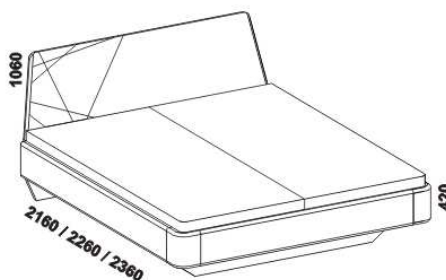

CELEBES - masivní malajský dub

Provedení: masivní malajský dub - cink (parketový vzhled). Tloušťka materiálu postele: 40 mm, zadní čelo 27 mm.
 Vnitřní a nepohledové části komod, nočních stolků a úložného prostoru (záda, vnitřní části zásuvek, dna) nejsou vyráběny z masivu.
 Zásuvky nočních stolků a komod jsou vybaveny krytými částečnými výsuvy s funkcí "push to open". Povrchová úprava: olej nebo lak.

1680 / 1880 / 2080
 postel CELEBES, bez frézování čela
 160, 180, 200 x 200, 210, 220

1680 / 1880 / 2080
 postel CELEBES, včetně frézování čela
 160, 180, 200 x 200, 210, 220

Vzdálenost od podlahy k horní hraně postranice postele je 420 mm. Hloubka zapuštění nosných patek pod rošty postele od horní hrany postranice je 95-167 mm. Zadní (nepohledová) část čela u hlavy je povrchově dokončena - postel lze umístit i do prostoru. Postele jsou osazeny středovou vzpěrou s podpěrou nohou. V posteli nelze použít klasické motorové polohování, ale pouze provedení FLAT, kde jsou motory uloženy v boční roštu.

Doplňky SULAWE - masivní malajský dub

1150 / 1350 / 1550
 úložný prostor Max
 160, 180, 200 x 200, 210, 220

550
 noční stůl
 1-zásuvkový

1470
 komoda
 4-dveřová

Doplňky FLORES - masivní malajský dub

360
 BORNEO 1
 noční stůl
 závěsný