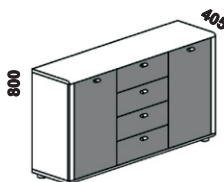

1545
komoda 2-dveřová
4-zásuvková