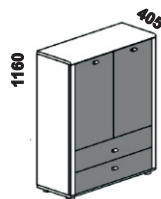

470 / 550 / 650 / 980 / 1300 / 1730 / 1950
závěsná police
š. 47, 55, 65, 98, 130, 173, 195

800
panel se skleněnou policí
nad noční stolek L nebo P

520 / 600
noční stolek
2-zásuvkový
š. 52 nebo 60

520 / 600
noční stolek
3-zásuvkový
š. 52 nebo 60

1545
TV stolek
2-zásuvkový

520 / 600 / 1000
komoda
4-zásuvková
š. 52, 60 nebo 100

1000
komoda
2-dveřová

1545
komoda 2-dveřová
4-zásuvková

1545
komoda
4-zásuvková

520 / 600 / 1000
komoda
6-zásuvková
š. 52, 60 nebo 100