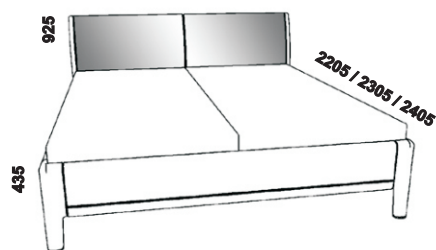

CALINO - provedení dub divoký

Provedení: dub divoký nebo v kombinaci s bílým lakem - vysoký lesk (dýha). Čelo postele - dub divoký nebo v kombinaci s bílou koženkou. Rozměry skříňní, vnitřního vybavení skříňní a dalších prvků jsou k dispozici na prodejních.

1680 / 1880 / 2080
postel CALINO na nohách
160, 180, 200 x 200, 210, 220

980 / 1080 / 1280 / 1680 / 1880 / 2080
postel CALINO se soklem
90, 100, 120, 160, 180, 200 x 200, 210, 220

550
závěsná police
zaoblená š. 55

470 / 550 / 650 / 980 / 1300 / 1730 / 1950
závěsná police
š. 47, 55, 65, 98, 130, 173, 195

800
panel se skleněnou policí
nad noční stolek L nebo P

520 / 600
noční stolek
2-zásuvkový
š. 52 nebo 60

520 / 600
noční stolek
3-zásuvkový
š. 52 nebo 60