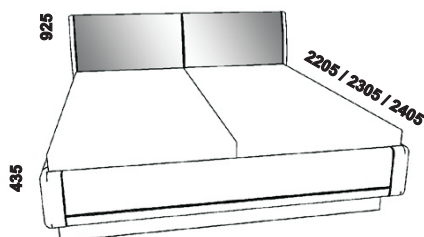

CALINO - provedení dub divoký

Provedení: dub divoký nebo v kombinaci s bílým lakem - vysoký lesk (dýha). Čelo postele - dub divoký nebo v kombinaci s bílou koženkou. Rozměry skříňní, vnitřního vybavení skříňní a dalších prvků jsou k dispozici na prodejních.

1680 / 1880 / 2080
postel CALINO na nohách
160, 180, 200 x 200, 210, 220

980 / 1080 / 1280 / 1680 / 1880 / 2080
postel CALINO se soklem
90, 100, 120, 160, 180, 200 x 200, 210, 220

550
závěsná police
zaoblená š. 55

Vzdálenost od podlahy k horní hraně postranice postele je 435 mm.
Hloubka zapuštění nosných patek pod rošty postele od horní hrany postranice je 90-190 mm.
Pod postel se soklem je možné objednat zásuvku(y).

470 / 550 / 650 / 980 / 1300 / 1730 / 1950
závěsná police
š. 47, 55, 65, 98, 130, 173, 195

800
panel se skleněnou policí
nad noční stolek L nebo P

520 / 600
noční stolek
2-zásuvkový
š. 52 nebo 60

520 / 600
noční stolek
3-zásuvkový
š. 52 nebo 60