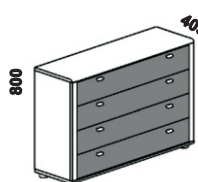

1545
TV stolek
2-zásuvkový

520 / 600 / 1000
komoda
4-zásuvková
š. 52, 60 nebo 100

1000
komoda
2-dveřová

1545
komoda 2-dveřová
4-zásuvková

1545
komoda
4-zásuvková

520 / 600 / 1000
komoda
6-zásuvková
š. 52, 60 nebo 100