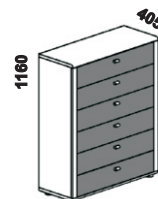

470 / 550 / 650 / 980 / 1300 / 1730 / 1950
závěsná police
š. 47, 55, 65, 98, 130, 173, 195

800
panel se skleněnou policí
nad noční stolek L nebo P

520 / 600
noční stolek
2-zásuvkový
š. 52 nebo 60

520 / 600
noční stolek
3-zásuvkový
š. 52 nebo 60

1545
TV stolek
2-zásuvkový

520 / 600 / 1000
komoda
4-zásuvková
š. 52, 60 nebo 100

1000
komoda
2-dveřová

1545
komoda 2-dveřová
4-zásuvková

1545
komoda
4-zásuvková

520 / 600 / 1000
komoda
6-zásuvková
š. 52, 60 nebo 100