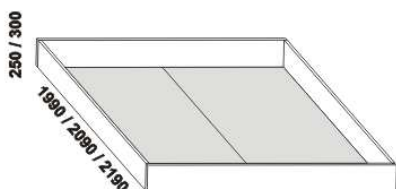

CALINDA - masivní buk

Provedení: masiv - průběžná lamela. Zásuvka pod postel a úložný prostor Max - masiv nebo dýha. Tloušťka materiálu postele: buk 40 nebo 30 mm (zadní čelo vždy 30 mm). Vnitřní a nepohledové části nočních stolků, komod, zásuvek pod postel a úložných prostorů (záda, dna) nejsou vyráběny z masivu. Zásuvky nočních stolků a komod jsou vybaveny volitelně krytými plnovýsuvy s dotahem nebo krytými plnovýsuvy s funkcí "push on". Povrchová úprava: olej nebo lak.

*970 / 1670 / 1870 / 2070
 **990 / 1690 / 1890 / 2090
 postel CALINDA
 90, 160, 180, 200 x 200, 210, 220
 * tloušťka rámu postele 30 mm
 ** tloušťka rámu postele 40 mm

Vzdálenost od podlahy k horní hraně postranice postele je 450 mm, u zvýšené postele 500 mm. Hloubka zapuštění nosných patek pod rošty postele od horní hrany postranice je 80-155 mm. Dvouposte (od vnitřní šířky 160 cm) jsou osazeny samonosnou středovou vzpěrou.

Doplňky LENA - masivní buk

890 / 990 / 1190 / 1390 / 1590 / 1790 / 1990
 úložný prostor Max NEW **
 90, 100, 120 x 200, 210, 220
 140, 160, 180, 200 x 200, 210, 220

** Vnější rozměry úložného prostoru Max jsou z konstrukčních důvodů a pro zachování odvětrávání vždy menší než jsou vnitřní rozměry postele.

Doplňky LENA - masivní divoký dub

úložný prostor Max NEW **
90, 160, 180 x 200, 210, 220

** Vnější rozměry úložného prostoru Max jsou z konstrukčních důvodů a pro zachování odvětrávání vždy menší než jsou vnitřní rozměry postele.