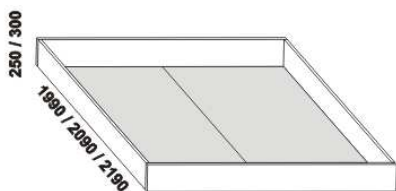

CALINDA - masivní divoký dub

Provedení: masiv - kombinace průběžná lamela (čela) a cink (bočnice). Komody a noční stolky - masiv průběžná lamela, zásuvka pod postel a úložný prostor Max - dýha nebo masiv (cink). Tloušťka materiálu postele je 30 mm. Vnitřní a nepohledové části nočních stolků, komod, zásuvek pod postel a úložných prostorů (záda, dna) nejsou vyráběny z masivu. Zásuvky nočních stolků a komod jsou vybaveny volitelně krytými plnovýsuvy s dotahem nebo krytými plnovýsuvy s funkcí "push on". Povrchová úprava: olej nebo lak.

postel CALINDA
90, 160, 180 x 200, 210, 220

Vzdálenost od podlahy k horní hraně postranice postele je 450 mm, u zvýšené postele 500 mm. Hloubka zapuštění nosných patek pod rošty postele od horní hrany postranice je 80-155 mm. Dvoupostele (od vnitřní šířky 160 cm) jsou osazeny samonosnou středovou vzpěrou.

Doplňky LENA - masivní divoký dub

úložný prostor Max NEW **
90, 160, 180 x 200, 210, 220

** Vnější rozměry úložného prostoru Max jsou z konstrukčních důvodů a pro zachování odvětrávání vždy menší než jsou vnitřní rozměry postele.