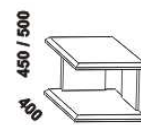

Doplňky LENA - masivní buk

890 / 990 / 1190 / 1390 / 1590 / 1790 / 1990
 úložný prostor Max NEW **
 90, 100, 120 x 200, 210, 220
 140, 160, 180, 200 x 200, 210, 220

** Vnější rozměry úložného prostoru Max jsou z konstrukčních důvodů a pro zachování odvětrávání vždy menší než jsou vnitřní rozměry postele.

650 / 750 / 850 / 950
 zásuvka pod postel
 š. 99, 154 a 199

400 / 500
 noční stolec
 2-zásuvkový
 š. 40 nebo 50

400 / 500
 noční stolec
 1-zásuvkový
 š. 40 nebo 50

400
 noční stolec
 závěsný oblý
 L nebo P

400
 noční stolec
 závěsný čtvercový
 L nebo P

500
 noční stolec
 bez zásuvky
 L nebo P

1200
 lavice

1000
 komoda
 3-zásuvková

1000
 komoda
 4-zásuvková

600
 zrcadlo
 závěsné

900 / 1000 / 1200 / 1400 / 1600 / 1800 / 2000
 police s fazetou nad postel
 š. 90, 100, 120, 140, 160, 180, 200