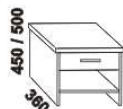

Doplňky LENA - masivní buk

890 / 990 / 1190 / 1390 / 1590 / 1790 / 1990
 úložný prostor Max NEW **
 90, 100, 120 x 200, 210, 220
 140, 160, 180, 200 x 200, 210, 220

** Vnější rozměry úložného prostoru Max jsou z konstrukčních důvodů a pro zachování odvětrávání vždy menší než jsou vnitřní rozměry postele.

650 / 750 / 850 / 950
 zásuvka pod postel
 š. 99, 154 a 199

400 / 500
 noční stolec
 2-zásuvkový
 š. 40 nebo 50

400 / 500
 noční stolec
 1-zásuvkový
 š. 40 nebo 50

400
 noční stolec
 závěsný oblý
 L nebo P