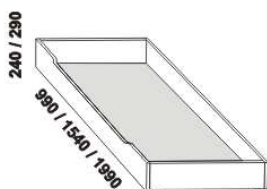

CALINDA - masivní divoký dub

Provedení: masiv - kombinace průběžná lamela (čela) a cink (bočnice). Komody a noční stolky - masiv průběžná lamela, zásuvka pod postel a úložný prostor Max - dýha nebo masiv (cink). Tloušťka materiálu postele je 30 mm. Vnitřní a nepohledové části nočních stolků, komod, zásuvek pod postel a úložných prostorů (záda, dna) nejsou vyráběny z masivu. Zásuvky nočních stolků a komod jsou vybaveny volitelně krytými plnovýsuvy s dotahem nebo krytými plnovýsuvy s funkcí "push on". Povrchová úprava: olej nebo lak.

postel CALINDA
90, 160, 180 x 200, 210, 220

Vzdálenost od podlahy k horní hraně postranice postele je 450 mm, u zvýšené postele 500 mm. Hloubka zapuštění nosných patek pod rošty postele od horní hrany postranice je 80-155 mm. Dvoupostele (od vnitřní šířky 160 cm) jsou osazeny samonosnou středovou vzpěrou.

Doplňky LENA - masivní divoký dub

úložný prostor Max NEW **
90, 160, 180 x 200, 210, 220

** Vnější rozměry úložného prostoru Max jsou z konstrukčních důvodů a pro zachování odvětrávání vždy menší než jsou vnitřní rozměry postele.