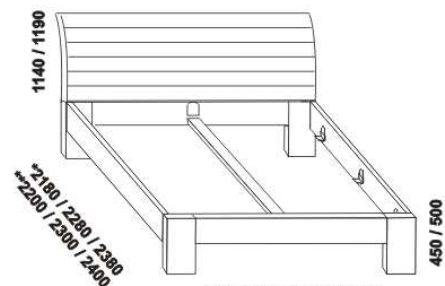

CALINDA - masivní buk

Provedení: masiv - průběžná lamela. Zásuvka pod postel a úložný prostor Max - masiv nebo dýha. Tloušťka materiálu postele: buk 40 nebo 30 mm (zadní čelo vždy 30 mm). Vnitřní a nepohledové části nočních stolků, komod, zásuvek pod postel a úložných prostorů (záda, dna) nejsou vyráběny z masivu. Zásuvky nočních stolků a komod jsou vybaveny volitelně krytými plnovýsuvy s dotahem nebo krytými plnovýsuvy s funkcí "push on". Povrchová úprava: olej nebo lak.

*970 / 1670 / 1870 / 2070
 **990 / 1690 / 1890 / 2090
 postel CALINDA
 90, 160, 180, 200 x 200, 210, 220
 * tloušťka rámu postele 30 mm
 ** tloušťka rámu postele 40 mm

Vzdálenost od podlahy k horní hraně postranice postele je 450 mm, u zvýšené postele 500 mm. Hloubka zapuštění nosných patek pod rošty postele od horní hrany postranice je 80-155 mm. Dvouposte (od vnitřní šířky 160 cm) jsou osazeny samonosnou středovou vzpěrou.

Doplňky LENA - masivní buk

890 / 990 / 1190 / 1390 / 1590 / 1790 / 1990
 úložný prostor Max NEW **
 90, 100, 120 x 200, 210, 220
 140, 160, 180, 200 x 200, 210, 220

** Vnější rozměry úložného prostoru Max jsou z konstrukčních důvodů a pro zachování odvětrávání vždy menší než jsou vnitřní rozměry postele.

Doplňky LENA - masivní divoký dub

úložný prostor Max NEW **
90, 160, 180 x 200, 210, 220

** Vnější rozměry úložného prostoru Max jsou z konstrukčních důvodů a pro zachování odvětrávání vždy menší než jsou vnitřní rozměry postele.