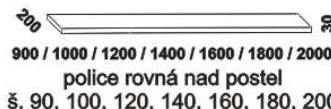

1000
komoda
4-zásuvková

980
komoda
3-zásuvková

600
komoda
4-zásuvková úzká

600
zrcadlo
závěsné

police rovná nad postel
š. 90, 100, 120, 140, 160, 180, 200

Orientační vzorník barevného provedení :

dub divoký
lak přírodní