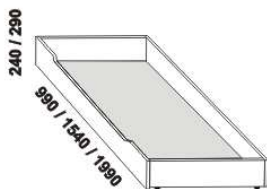

CALINDA - masivní buk

Provedení: masiv - průběžná lamela. Zásuvka pod postel a úložný prostor Max - masiv nebo dýha. Tloušťka materiálu postele: buk 40 nebo 30 mm (zadní čelo vždy 30 mm). Vnitřní a nepohledové části nočních stolků, komod, zásuvek pod postel a úložných prostorů (záda, dna) nejsou vyráběny z masivu. Zásuvky nočních stolků a komod jsou vybaveny volitelně krytými plnovýsuvy s dotahem nebo krytými plnovýsuvy s funkcí "push on". Povrchová úprava: olej nebo lak.

*970 / 1670 / 1870 / 2070
 **990 / 1690 / 1890 / 2090
 postel CALINDA
 90, 160, 180, 200 x 200, 210, 220
 * tloušťka rámu postele 30 mm
 ** tloušťka rámu postele 40 mm

Vzdálenost od podlahy k horní hraně postranice postele je 450 mm, u zvýšené postele 500 mm. Hloubka zapuštění nosných patek pod rošty postele od horní hrany postranice je 80-155 mm. Dvouposte (od vnitřní šířky 160 cm) jsou osazeny samonosnou středovou vzpěrou.

Doplňky LENA - masivní buk

890 / 990 / 1190 / 1390 / 1590 / 1790 / 1990
 úložný prostor Max NEW **
 90, 100, 120 x 200, 210, 220
 140, 160, 180, 200 x 200, 210, 220

** Vnější rozměry úložného prostoru Max jsou z konstrukčních důvodů a pro zachování odvětrávání vždy menší než jsou vnitřní rozměry postele.

Doplňky LENA - masivní divoký dub

úložný prostor Max NEW **
90, 160, 180 x 200, 210, 220

** Vnější rozměry úložného prostoru Max jsou z konstrukčních důvodů a pro zachování odvětrávání vždy menší než jsou vnitřní rozměry postele.