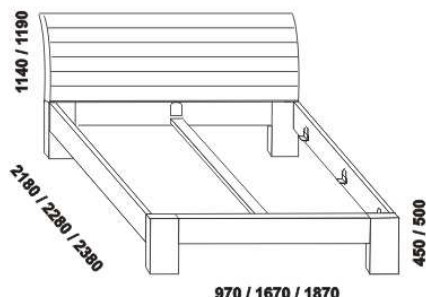

900 / 1000 / 1200 / 1400 / 1600 / 1800 / 2000
 police rovná nad postel
 š. 90, 100, 120, 140, 160, 180, 200

Orientační vzorník barevného provedení :

buk lak přírodní buk lak č. 118 buk lak č. 218 buk lak č. 250 buk lak č. 323 buk lak č. 403 buk lak č. 703 buk lak č. 719 buk olej přírodní

CALINDA - masivní divoký dub

Provedení: masiv - kombinace průběžná lamela (čela) a cink (bočnice). Komody a noční stolky - masiv průběžná lamela, zásuvka pod postel a úložný prostor Max - dýha nebo masiv (cink). Tloušťka materiálu postele je 30 mm. Vnitřní a nepohledové části nočních stolků, komod, zásuvek pod postel a úložných prostorů (záda, dna) nejsou vyráběny z masivu. Zásuvky nočních stolků a komod jsou vybaveny volitelně krytými plnovýsuvy s dotahem nebo krytými plnovýsuvy s funkcí "push on". Povrchová úprava: olej nebo lak.

postel CALINDA
90, 160, 180 x 200, 210, 220

Vzdálenost od podlahy k horní hraně postranice postele je 450 mm, u zvýšené postele 500 mm. Hloubka zapuštění nosných patek pod rošty postele od horní hrany postranice je 80-155 mm. Dvoupostele (od vnitřní šířky 160 cm) jsou osazeny samonosnou středovou vzpěrou.