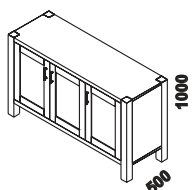

1980  
zásuvka celá pod postel  
š. 80, 90 nebo 100 cm

1600  
zásuvka 3/4 pod postel  
š. 80, 90 nebo 100 cm

úložný prostor Max  
160, 180, 200 x 200, 210, 220 cm

1200 / 1800  
lavice - naložená deska  
120 nebo 180 cm

1200 / 1600 / 1800  
lavice - výřez  
120, 160 nebo 180 cm

1460  
TV stolek  
2-dveřový

1020  
TV stolek  
1-dveřový

1460  
závěsná skříňka  
prosklená š.146

1020  
závěsná skříňka  
plná š.102

1460  
závěsná skříňka  
plná š.146

1020  
závěsná skříňka  
prosklená š.102

1020  
komoda  
2-dveřová

1020  
komoda 2-dveřová  
2-zásuvková

1460  
komoda  
3-dveřová

1460  
komoda 3-dveřová  
3-zásuvková

1020 / 1460  
komoda 3-zásuvková  
š. 102 nebo 146 cm