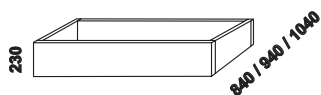

noční stolek  
bez zásuvky

noční stolek  
se zásuvkou

940 / 1020 / 1040 / 1460 / 1740 / 1940  
závěsná police  
š. 94, 102, 104, 146, 174 nebo 194 cm

Vzdálenost od podlahy k horní hraně postranice postele je 500 mm.  
Hloubka zapuštění nosných patek pod rošty postele od horní hrany postranice je 90-162 mm.

1980  
zásuvka celá pod postel  
š. 80, 90 nebo 100 cm

1600  
zásuvka 3/4 pod postel  
š. 80, 90 nebo 100 cm

úložný prostor Max  
160, 180, 200 x 200, 210, 220 cm

1200 / 1800  
lavice - naložená deska  
120 nebo 180 cm