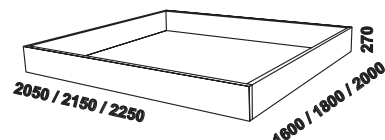

# Ložnice BOSTON - provedení buk, dub

Provedení: buk nebo dub - masiv a dýha. Povrchová úprava: olej a vosk nebo lak.

940 / 1040 / 1140 / 1340  
1540 / 1740 / 1940 / 2140

postel BOSTON  
80, 90, 100, 120 x 200, 210, 220  
140, 160, 180, 200 x 200, 210, 220

noční stolek  
bez zásuvky

noční stolek  
se zásuvkou

940 / 1020 / 1040 / 1460 / 1740 / 1940  
závěsná police  
š. 94, 102, 104, 146, 174 nebo 194 cm

Vzdálenost od podlahy k horní hraně postranice postele je 500 mm.  
Hloubka zapuštění nosných patek pod rošty postele od horní hrany postranice je 90-162 mm.

1980  
zásuvka celá pod postel  
š. 80, 90 nebo 100 cm

1600  
zásuvka 3/4 pod postel  
š. 80, 90 nebo 100 cm

úložný prostor Max  
160, 180, 200 x 200, 210, 220 cm

1200 / 1800  
lavice - naložená deska  
120 nebo 180 cm

1200 / 1600 / 1800  
lavice - výřez  
120, 160 nebo 180 cm

1460  
TV stolek  
2-dveřový

1020  
TV stolek  
1-dveřový

1460  
závěsná skříňka  
prosklená š.146

1020  
závěsná skříňka  
plná š.102

1460  
závěsná skříňka  
plná š.146