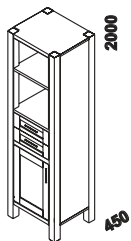

BOSTON - pokračování

580
skříň 1-dveřová
2-zásuvková
(dveře L nebo P)