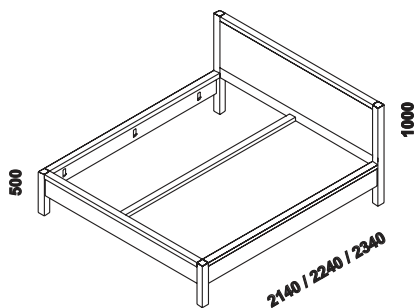

# Ložnice BOSTON - provedení buk, dub

Provedení: buk nebo dub - masiv a dýha. Povrchová úprava: olej a vosk nebo lak.

940 / 1040 / 1140 / 1340  
1540 / 1740 / 1940 / 2140

postel BOSTON  
80, 90, 100, 120 x 200, 210, 220  
140, 160, 180, 200 x 200, 210, 220

noční stolek  
bez zásuvky

noční stolek  
se zásuvkou

940 / 1020 / 1040 / 1460 / 1740 / 1940  
závěsná police  
š. 94, 102, 104, 146, 174 nebo 194 cm

Vzdálenost od podlahy k horní hraně postranice postele je 500 mm.  
Hloubka zapuštění nosných patek pod rošty postele od horní hrany postranice je 90-162 mm.

1980  
zásuvka celá pod postel  
š. 80, 90 nebo 100 cm

1600  
zásuvka 3/4 pod postel  
š. 80, 90 nebo 100 cm

úložný prostor Max  
160, 180, 200 x 200, 210, 220 cm

1200 / 1800  
lavice - naložená deska  
120 nebo 180 cm

1200 / 1600 / 1800  
lavice - výřez  
120, 160 nebo 180 cm

1460  
TV stolek  
2-dveřový

1020  
TV stolek  
1-dveřový

1460  
závěsná skříňka  
prosklená š.146

1020  
závěsná skříňka  
plná š.102

1460  
závěsná skříňka  
plná š.146