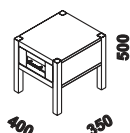

# Ložnice BOSTON - provedení buk, dub

Provedení: buk nebo dub - masiv a dýha. Povrchová úprava: olej a vosk nebo lak.

940 / 1040 / 1140 / 1340  
1540 / 1740 / 1940 / 2140

postel BOSTON  
80, 90, 100, 120 x 200, 210, 220  
140, 160, 180, 200 x 200, 210, 220

noční stolek  
bez zásuvky

noční stolek  
se zásuvkou

940 / 1020 / 1040 / 1460 / 1740 / 1940  
závěsná police  
š. 94, 102, 104, 146, 174 nebo 194 cm

Vzdálenost od podlahy k horní hraně postranice postele je 500 mm.  
Hloubka zapuštění nosných patek pod rošty postele od horní hrany postranice je 90-162 mm.

1980  
zásuvka celá pod postel  
š. 80, 90 nebo 100 cm

1600  
zásuvka 3/4 pod postel  
š. 80, 90 nebo 100 cm

úložný prostor Max  
160, 180, 200 x 200, 210, 220 cm

1200 / 1800  
lavice - naložená deska  
120 nebo 180 cm