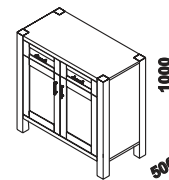

1980  
zásuvka celá pod postel  
š. 80, 90 nebo 100 cm

1600  
zásuvka 3/4 pod postel  
š. 80, 90 nebo 100 cm

úložný prostor Max  
160, 180, 200 x 200, 210, 220 cm

1200 / 1800  
lavice - naložená deska  
120 nebo 180 cm

1200 / 1600 / 1800  
lavice - výřez  
120, 160 nebo 180 cm

1460  
TV stolek  
2-dveřový

1020  
TV stolek  
1-dveřový

1460  
závěsná skříňka  
prosklená š.146

1020  
závěsná skříňka  
plná š.102

1460  
závěsná skříňka  
plná š.146

1020  
závěsná skříňka  
prosklená š.102

1020  
komoda  
2-dveřová

1020  
komoda 2-dveřová  
2-zásuvková

1460  
komoda  
3-dveřová

1460  
komoda 3-dveřová  
3-zásuvková

1020 / 1460  
komoda 3-zásuvková  
š. 102 nebo 146 cm