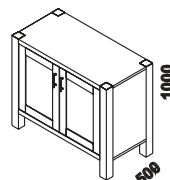

1980  
zásuvka celá pod postel  
š. 80, 90 nebo 100 cm

1600  
zásuvka 3/4 pod postel  
š. 80, 90 nebo 100 cm

úložný prostor Max  
160, 180, 200 x 200, 210, 220 cm

1200 / 1800  
lavice - naložená deska  
120 nebo 180 cm

1200 / 1600 / 1800  
lavice - výřez  
120, 160 nebo 180 cm

1460  
TV stolek  
2-dveřový

1020  
TV stolek  
1-dveřový

1460  
závěsná skříňka  
prosklená š.146

1020  
závěsná skříňka  
plná š.102

1460  
závěsná skříňka  
plná š.146

1020  
závěsná skříňka  
prosklená š.102

1020  
komoda  
2-dveřová

1020  
komoda 2-dveřová  
2-zásuvková

1460  
komoda  
3-dveřová

1460  
komoda 3-dveřová  
3-zásuvková

1020 / 1460  
komoda 3-zásuvková  
š. 102 nebo 146 cm