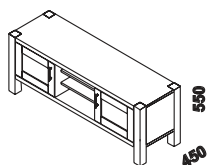

1980  
zásuvka celá pod postel  
š. 80, 90 nebo 100 cm

1600  
zásuvka 3/4 pod postel  
š. 80, 90 nebo 100 cm

úložný prostor Max  
160, 180, 200 x 200, 210, 220 cm

1200 / 1800  
lavice - naložená deska  
120 nebo 180 cm

1200 / 1600 / 1800  
lavice - výřez  
120, 160 nebo 180 cm

1460  
TV stolek  
2-dveřový

1020  
TV stolek  
1-dveřový

1460  
závěsná skříňka  
prosklená š.146

1020  
závěsná skříňka  
plná š.102

1460  
závěsná skříňka  
plná š.146