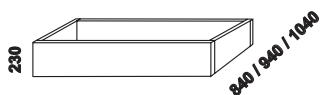

noční stolek  
bez zásuvky

noční stolek  
se zásuvkou

940 / 1020 / 1040 / 1460 / 1740 / 1940  
závěsná police  
š. 94, 102, 104, 146, 174 nebo 194 cm

Vzdálenost od podlahy k horní hraně postranice postele je 500 mm.  
Hloubka zapuštění nosných patek pod rošty postele od horní hrany postranice je 90-162 mm.

1980  
zásuvka celá pod postel  
š. 80, 90 nebo 100 cm

1600  
zásuvka 3/4 pod postel  
š. 80, 90 nebo 100 cm

úložný prostor Max  
160, 180, 200 x 200, 210, 220 cm

1200 / 1800  
lavice - naložená deska  
120 nebo 180 cm