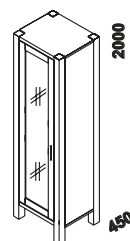

1020 / 1460  
komoda 4-zásuvková  
š. 102 nebo 146 cm

# BOSTON - pokračování

**580**  
skříň 1-dveřová  
2-zásuvková  
(dveře L nebo P)

**580**  
skříň 1-dveřová  
plná  
(dveře L nebo P)

**580**  
skříň 2-dveřová  
2-zásuvková  
(dveře L nebo P)

**580**  
skříň 1-dveřová  
prosklená  
(dveře L nebo P)

**580**  
skříň bez dveří  
policevá

**1020**  
knihovna

**1020**  
skříň šatní  
2-dveřová

**1460**  
skříň šatní  
3-dveřová

**1020**  
skříň 2-dveřová  
3-zásuvková

**800 / 1020 / 1460**  
zrcadlo závěsné  
80, 102 nebo 146