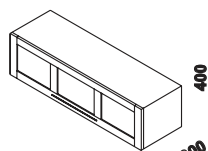

1980  
zásuvka celá pod postel  
š. 80, 90 nebo 100 cm

1600  
zásuvka 3/4 pod postel  
š. 80, 90 nebo 100 cm

úložný prostor Max  
160, 180, 200 x 200, 210, 220 cm

1200 / 1800  
lavice - naložená deska  
120 nebo 180 cm

1200 / 1600 / 1800  
lavice - výřez  
120, 160 nebo 180 cm

1460  
TV stolek  
2-dveřový

1020  
TV stolek  
1-dveřový

1460  
závěsná skříňka  
prosklená š.146

1020  
závěsná skříňka  
plná š.102

1460  
závěsná skříňka  
plná š.146

1020  
závěsná skříňka  
prosklená š.102

1020  
komoda  
2-dveřová

1020  
komoda 2-dveřová  
2-zásuvková

1460  
komoda  
3-dveřová

1460  
komoda 3-dveřová  
3-zásuvková

1020 / 1460  
komoda 3-zásuvková  
š. 102 nebo 146 cm