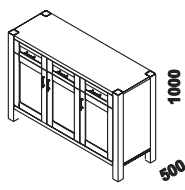

1200 / 1600 / 1800  
lavice - výřez  
120, 160 nebo 180 cm

1460  
TV stolek  
2-dveřový

1020  
TV stolek  
1-dveřový

1460  
závěsná skříňka  
prosklená š.146

1020  
závěsná skříňka  
plná š.102

1460  
závěsná skříňka  
plná š.146

1020  
závěsná skříňka  
prosklená š.102

1020  
komoda  
2-dveřová

1020  
komoda 2-dveřová  
2-zásuvková

1460  
komoda  
3-dveřová

1460  
komoda 3-dveřová  
3-zásuvková

1020 / 1460  
komoda 3-zásuvková  
š. 102 nebo 146 cm