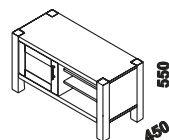

1980  
zásuvka celá pod postel  
š. 80, 90 nebo 100 cm

1600  
zásuvka 3/4 pod postel  
š. 80, 90 nebo 100 cm

úložný prostor Max  
160, 180, 200 x 200, 210, 220 cm

1200 / 1800  
lavice - naložená deska  
120 nebo 180 cm

1200 / 1600 / 1800  
lavice - výřez  
120, 160 nebo 180 cm

1460  
TV stolek  
2-dveřový

1020  
TV stolek  
1-dveřový

1460  
závěsná skříňka  
prosklená š.146

1020  
závěsná skříňka  
plná š.102

1460  
závěsná skříňka  
plná š.146