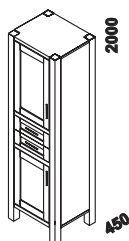

1020  
závěsná skříňka  
prosklená š.102

1020  
komoda  
2-dveřová

1020  
komoda 2-dveřová  
2-zásuvková

1460  
komoda  
3-dveřová

1460  
komoda 3-dveřová  
3-zásuvková

1020 / 1460  
komoda 3-zásuvková  
š. 102 nebo 146 cm

1020 / 1460  
komoda 4-zásuvková  
š. 102 nebo 146 cm

# BOSTON - pokračování

**580**  
skříň 1-dveřová  
2-zásuvková  
(dveře L nebo P)

**580**  
skříň 1-dveřová  
plná  
(dveře L nebo P)

**580**  
skříň 2-dveřová  
2-zásuvková  
(dveře L nebo P)

**580**  
skříň 1-dveřová  
prosklená  
(dveře L nebo P)

**580**  
skříň bez dveří  
policevá

**1020**  
knihovna

**1020**  
skříň šatní  
2-dveřová

**1460**  
skříň šatní  
3-dveřová

**1020**  
skříň 2-dveřová  
3-zásuvková

**800 / 1020 / 1460**  
zrcadlo závěsné  
80, 102 nebo 146