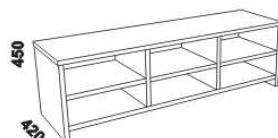

450
320
noční stůlek UNI
1-zásuvkový

850
420
komoda 1-dveřová
4-zásuvková
dveře P nebo L

850
420
komoda
2-dveřová

850
420
komoda
4-zásuvková

850
420
toaletní stůlek

1500
420
TV stůlek

1500
420
TV stůlek
2-dveřový