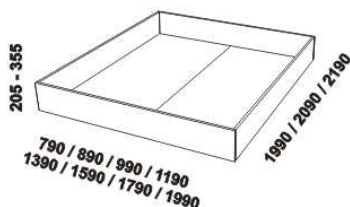

ATHENA - masivní buk

Provedení: masiv - průběžná lamela, vnitřní korpus zásuvek komod a nočních stolků - LTD.

Tloušťka materiálu postele: postranice postele, výpň předního čela, zadní nohy a horní výls na zadním čele 30 mm; přední a boční nohy 40 mm. Vnitřní a nepohledové části nočních stolků, komod, zásuvek pod postel a úl. prostoru (záda, vnitřní části zásuvek, dna) nejsou vyráběny z masivu. Zásuvky nočních stolků, komod a toaletního stolků jsou vybaveny částečnými výsuvy s tlumením dojezdu. Povrchová úprava: olej nebo lak.

880 / 980 / 1080 / 1280
1480 / 1680 / 1880 / 2080

postel ATHENA, čelo 1 - s oblouky
80, 90, 100, 120 x 200, 210, 220
140, 160, 180, 200 x 200, 210, 220

880 / 980 / 1080 / 1280
1480 / 1680 / 1880 / 2080

postel ATHENA, čelo 2 - drážkované
80, 90, 100, 120 x 200, 210, 220
140, 160, 180, 200 x 200, 210, 220

880 / 980 / 1080 / 1280
1480 / 1680 / 1880 / 2080

postel ATHENA, čelo 3 - s panely
80, 90, 100, 120 x 200, 210, 220
140, 160, 180, 200 x 200, 210, 220

880 / 980 / 1080 / 1280
1480 / 1680 / 1880 / 2080

postel ATHENA, čelo 4 - plné
80, 90, 100, 120 x 200, 210, 220
140, 160, 180, 200 x 200, 210, 220

úložný prostor Max*
80, 90, 100, 120 x 200, 210, 220
140, 160, 180, 200 x 200, 210, 220

* Vnější rozměry úložného prostoru Max jsou z konstrukčních důvodů a pro zachování odvětrávání vždy menší než jsou vnitřní rozměry postele.