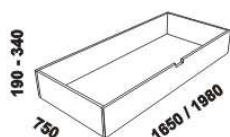

zásuvka pod postel
boční 3/4 nebo celá

450
320
noční stůlek
se soklem
1-zásuvkový

450
320
noční stůlek
se soklem
2-zásuvkový

300 300
noční stůlek
závěsný oblé
P nebo L

300 300
noční stůlek
závěsný čtverec

450
320
noční stůlek UNI
1-zásuvkový