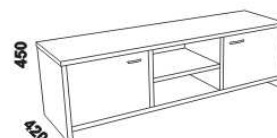

450
320
noční stůlek UNI
1-zásuvkový

850
420
komoda 1-dveřová
4-zásuvková
dveře P nebo L

850
420
komoda
2-dveřová

850
420
komoda
4-zásuvková

850
420
toaletní stůlek

1500
420
TV stůlek

1500
420
TV stůlek
2-dveřový