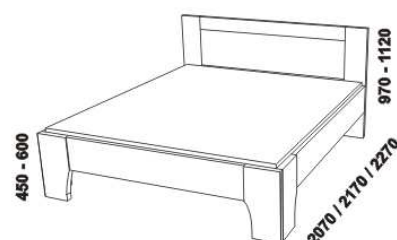

ATHENA - masivní buk

Provedení: masiv - průběžná lamela, vnitřní korpus zásuvek komod a nočních stolků - LTD.

Tloušťka materiálu postele: postranice postele, výpň předního čela, zadní nohy a horní výls na zadním čele 30 mm; přední a boční nohy 40 mm. Vnitřní a nepohledové části nočních stolků, komod, zásuvek pod postel a úl. prostoru (záda, vnitřní části zásuvek, dna) nejsou vyráběny z masivu. Zásuvky nočních stolků, komod a toaletního stolků jsou vybaveny částečnými výsuvy s tlumením dojezdu. Povrchová úprava: olej nebo lak.

880 / 980 / 1080 / 1280
1480 / 1680 / 1880 / 2080

postel ATHENA, čelo 1 - s oblouky
80, 90, 100, 120 x 200, 210, 220
140, 160, 180, 200 x 200, 210, 220

880 / 980 / 1080 / 1280
1480 / 1680 / 1880 / 2080

postel ATHENA, čelo 2 - drážkované
80, 90, 100, 120 x 200, 210, 220
140, 160, 180, 200 x 200, 210, 220

880 / 980 / 1080 / 1280
1480 / 1680 / 1880 / 2080

postel ATHENA, čelo 3 - s panely
80, 90, 100, 120 x 200, 210, 220
140, 160, 180, 200 x 200, 210, 220

880 / 980 / 1080 / 1280
1480 / 1680 / 1880 / 2080

postel ATHENA, čelo 4 - plné
80, 90, 100, 120 x 200, 210, 220
140, 160, 180, 200 x 200, 210, 220

úložný prostor Max*
80, 90, 100, 120 x 200, 210, 220
140, 160, 180, 200 x 200, 210, 220

* Vnější rozměry úložného prostoru Max jsou z konstrukčních důvodů a pro zachování odvětrávání vždy menší než jsou vnitřní rozměry postele.