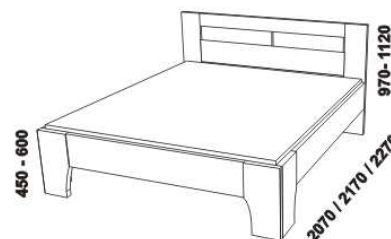

ATHENA - masivní buk

Provedení: masiv - průběžná lamela, vnitřní korpus zásuvek komod a nočních stolků - LTD.

Tloušťka materiálu postele: postranice postele, výpň předního čela, zadní nohy a horní výls na zadním čele 30 mm; přední a boční nohy 40 mm. Vnitřní a nepohledové části nočních stolků, komod, zásuvek pod postel a úl. prostoru (záda, vnitřní části zásuvek, dna) nejsou vyráběny z masivu. Zásuvky nočních stolků, komod a toaletního stolků jsou vybaveny částečnými výsuvy s tlumením dojezdu. Povrchová úprava: olej nebo lak.

880 / 980 / 1080 / 1280
1480 / 1680 / 1880 / 2080

postel ATHENA, čelo 1 - s oblouky
80, 90, 100, 120 x 200, 210, 220
140, 160, 180, 200 x 200, 210, 220

880 / 980 / 1080 / 1280
1480 / 1680 / 1880 / 2080

postel ATHENA, čelo 2 - drážkované
80, 90, 100, 120 x 200, 210, 220
140, 160, 180, 200 x 200, 210, 220

880 / 980 / 1080 / 1280
1480 / 1680 / 1880 / 2080

postel ATHENA, čelo 3 - s panely
80, 90, 100, 120 x 200, 210, 220
140, 160, 180, 200 x 200, 210, 220

880 / 980 / 1080 / 1280
1480 / 1680 / 1880 / 2080

postel ATHENA, čelo 4 - plné
80, 90, 100, 120 x 200, 210, 220
140, 160, 180, 200 x 200, 210, 220

úložný prostor Max*
80, 90, 100, 120 x 200, 210, 220
140, 160, 180, 200 x 200, 210, 220

* Vnější rozměry úložného prostoru Max jsou z konstrukčních důvodů a pro zachování odvětrávání vždy menší než jsou vnitřní rozměry postele.