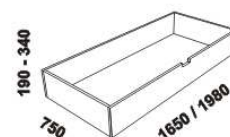

** 970 / 1070 / 1270 / 1470 / 1670 / 1870 / 2070
 *** 990 / 1090 / 1290 / 1490 / 1690 / 1890 / 2090

postel ARIANA, čelo 2 - plné
 90, 100, 120 x 200, 210, 220
 140, 160, 180, 200 x 200, 210, 220
 ** tloušťka rámu postele 30 mm
 *** tloušťka rámu postele 40 mm

** 970 / 1070 / 1270 / 1470 / 1670 / 1870 / 2070
 *** 990 / 1090 / 1290 / 1490 / 1690 / 1890 / 2090

postel ARIANA, čelo 3 - kombi
 90, 100, 120 x 200, 210, 220
 140, 160, 180, 200 x 200, 210, 220
 ** tloušťka rámu postele 30 mm
 *** tloušťka rámu postele 40 mm

Vzdálenost od podlahy k horní hraně postranice postele je 500 mm, u snížené postele 450 mm a u zvýšené postele 550 nebo 600 mm. Hloubka zapuštění nosných patek pod rošty postele od horní hrany postranice je 160-210 mm. Zadní čelo jednolůžkových postelí (š. 90, 100 a 120 cm) lze vyrobit i bez přesahu - celková šířka zadního čela je potom shodná s celkovou šířkou předního čela. Postele od vnitřní šířky 120 cm jsou osazeny volitelně samonosnou středovou vzpěrou nebo středovou vzpěrou s podpěrou nohou. Nepohledové části nábytku jsou opatřeny základní povrchovou úpravou s jednou vrstvou oleje / laku. Oproti pohledovým plochám se dvěma vrstvami oleje / laku pak mohou vykazovat odlišnou barevnost.

Doplňky ATHENA - masivní buk

úložný prostor Max*
 90, 100, 120 x 200, 210, 220
 140, 160, 180, 200 x 200, 210, 220

* Vnější rozměry úložného prostoru Max jsou z konstrukčních důvodů a pro zachování odvětrávání vždy menší než jsou vnitřní rozměry postele.