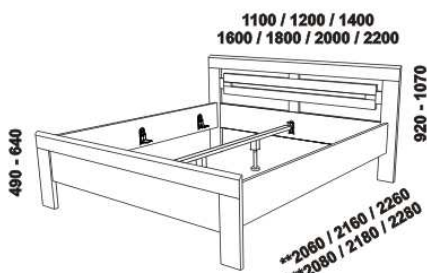

ARIANA - masivní buk

Provedení: masiv - průběžná lamela, vnitřní korpus zásuvek komod a nočních stolků - LTD. Tloušťka materiálu postele: volitelně 30 mm nebo 40 mm, výplně čel vždy 20 mm. Vnitřní a nepohledové části nočních stolků, komod, zásuvek pod postel a úl. prostoru (záda, vnitřní části zásuvek, dna) nejsou vyráběny z masivu. Zásuvky nočních stolků, komod a toaletního stolku jsou vybaveny částečnými výsuvy s tlumením dojezdu. Povrchová úprava: olej nebo lak.

** 970 / 1070 / 1270 / 1470 / 1670 / 1870 / 2070
 *** 990 / 1090 / 1290 / 1490 / 1690 / 1890 / 2090

postel ARIANA, čelo 1 - s otvorem
 90, 100, 120 x 200, 210, 220
 140, 160, 180, 200 x 200, 210, 220
 ** tloušťka rámu postele 30 mm
 *** tloušťka rámu postele 40 mm

** 970 / 1070 / 1270 / 1470 / 1670 / 1870 / 2070
 *** 990 / 1090 / 1290 / 1490 / 1690 / 1890 / 2090

postel ARIANA, čelo 2 - plné
 90, 100, 120 x 200, 210, 220
 140, 160, 180, 200 x 200, 210, 220
 ** tloušťka rámu postele 30 mm
 *** tloušťka rámu postele 40 mm

Vzdálenost od podlahy k horní hraně postranice postele je 500 mm, u snížené postele 450 mm a u zvýšené postele 550 nebo 600 mm. Hloubka zapuštění nosných patek pod rošty postele od horní hrany postranice je 160-210 mm. Zadní čelo jednolůžkových postelí (š. 90, 100 a 120 cm) lze vyrobit i bez přesahu - celková šířka zadního čela je potom shodná s celkovou šířkou předního čela. Postele od vnitřní šířky 120 cm jsou osazeny volitelně samonosnou středovou vzpěrou nebo středovou vzpěrou s podpěrou nohou. Nepohledové části nábytku jsou opatřeny základní povrchovou úpravou s jednou vrstvou oleje / laku. Oproti pohledovým plochám se dvěma vrstvami oleje / laku pak mohou vykazovat odlišnou barevnost.