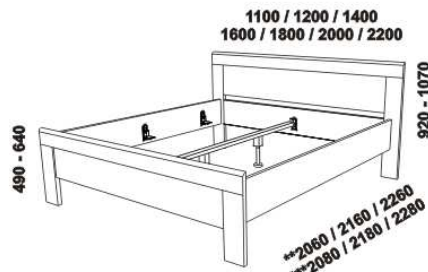

ARIANA - masivní buk

Provedení: masiv - průběžná lamela, vnitřní korpus zásuvek komod a nočních stolků - LTD. Tloušťka materiálu postele: volitelně 30 mm nebo 40 mm, výplně čel vždy 20 mm. Vnitřní a nepohledové části nočních stolků, komod, zásuvek pod postel a úl. prostoru (záda, vnitřní části zásuvek, dna) nejsou vyráběny z masivu. Zásuvky nočních stolků, komod a toaletního stolku jsou vybaveny částečnými výsuvy s tlumením dojezdu. Povrchová úprava: olej nebo lak.

** 970 / 1070 / 1270 / 1470 / 1670 / 1870 / 2070
 *** 990 / 1090 / 1290 / 1490 / 1690 / 1890 / 2090

postel ARIANA, čelo 1 - s otvorem
 90, 100, 120 x 200, 210, 220
 140, 160, 180, 200 x 200, 210, 220
 ** tloušťka rámu postele 30 mm
 *** tloušťka rámu postele 40 mm

** 970 / 1070 / 1270 / 1470 / 1670 / 1870 / 2070
 *** 990 / 1090 / 1290 / 1490 / 1690 / 1890 / 2090

postel ARIANA, čelo 2 - plné
 90, 100, 120 x 200, 210, 220
 140, 160, 180, 200 x 200, 210, 220
 ** tloušťka rámu postele 30 mm
 *** tloušťka rámu postele 40 mm

Vzdálenost od podlahy k horní hraně postranice postele je 500 mm, u snížené postele 450 mm a u zvýšené postele 550 nebo 600 mm. Hloubka zapuštění nosných patek pod rošty postele od horní hrany postranice je 160-210 mm. Zadní čelo jednolůžkových postelí (š. 90, 100 a 120 cm) lze vyrobit i bez přesahu - celková šířka zadního čela je potom shodná s celkovou šířkou předního čela. Postele od vnitřní šířky 120 cm jsou osazeny volitelně samonosnou středovou vzpěrou nebo středovou vzpěrou s podpěrou nohou. Nepohledové části nábytku jsou opatřeny základní povrchovou úpravou s jednou vrstvou oleje / laku. Oproti pohledovým plochám se dvěma vrstvami oleje / laku pak mohou vykazovat odlišnou barevnost.