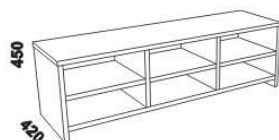

450
noční stolek UNI
1-zásuvkový

850
komoda 1-dveřová
4-zásuvková
dveře P nebo L

850
komoda
2-dveřová

850
komoda
4-zásuvková

850
toaletní stolek

1500
TV stolek

1500
TV stolek
2-dveřový

600
zrcadlo