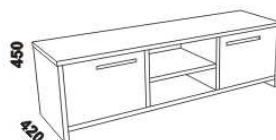

450
noční stolek UNI
1-zásuvkový

850
komoda 1-dveřová
4-zásuvková
dveře P nebo L

850
komoda
2-dveřová

850
komoda
4-zásuvková

850
toaletní stolek

1500
TV stolek

1500
TV stolek
2-dveřový

600
zrcadlo