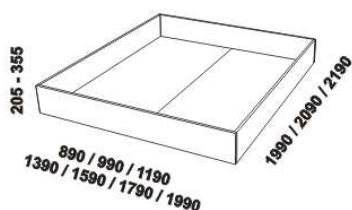

** 970 / 1070 / 1270 / 1470 / 1670 / 1870 / 2070
 *** 990 / 1090 / 1290 / 1490 / 1690 / 1890 / 2090

postel ARIANA, čelo 1 - s otvorem
 90, 100, 120 x 200, 210, 220
 140, 160, 180, 200 x 200, 210, 220
 ** tloušťka rámu postele 30 mm
 *** tloušťka rámu postele 40 mm

** 970 / 1070 / 1270 / 1470 / 1670 / 1870 / 2070
 *** 990 / 1090 / 1290 / 1490 / 1690 / 1890 / 2090

postel ARIANA, čelo 2 - plné
 90, 100, 120 x 200, 210, 220
 140, 160, 180, 200 x 200, 210, 220
 ** tloušťka rámu postele 30 mm
 *** tloušťka rámu postele 40 mm

Vzdálenost od podlahy k horní hraně postranice postele je 500 mm, u snížené postele 450 mm a u zvýšené postele 550 nebo 600 mm. Hloubka zapuštění nosných patek pod rošty postele od horní hrany postranice je 160-210 mm. Zadní čelo jednolůžkových postelí (š. 90, 100 a 120 cm) lze vyrobit i bez přesahu - celková šířka zadního čela je potom shodná s celkovou šířkou předního čela. Postele od vnitřní šířky 120 cm jsou osazeny volitelně samonosnou středovou vzpěrou nebo středovou vzpěrou s podpěrou nohou. Nepohledové části nábytku jsou opatřeny základní povrchovou úpravou s jednou vrstvou oleje / laku. Oproti pohledovým plochám se dvěma vrstvami oleje / laku pak mohou vykazovat odlišnou barevnost.

Doplňky ATHENA - masivní buk

úložný prostor Max*
 90, 100, 120 x 200, 210, 220
 140, 160, 180, 200 x 200, 210, 220

* Vnější rozměry úložného prostoru Max jsou z konstrukčních důvodů a pro zachování odvětrávání vždy menší než jsou vnitřní rozměry postele.