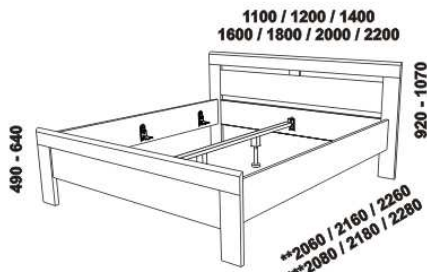

ARIANA - masivní buk

Provedení: masiv - průběžná lamela, vnitřní korpus zásuvek komod a nočních stolků - LTD. Tloušťka materiálu postele: volitelně 30 mm nebo 40 mm, výplně čel vždy 20 mm. Vnitřní a nepohledové části nočních stolků, komod, zásuvek pod postel a úl. prostoru (záda, vnitřní části zásuvek, dna) nejsou vyráběny z masivu. Zásuvky nočních stolků, komod a toaletního stolku jsou vybaveny částečnými výsuvy s tlumením dojezdu. Povrchová úprava: olej nebo lak.

** 970 / 1070 / 1270 / 1470 / 1670 / 1870 / 2070
 *** 990 / 1090 / 1290 / 1490 / 1690 / 1890 / 2090

postel ARIANA, čelo 1 - s otvorem
 90, 100, 120 x 200, 210, 220
 140, 160, 180, 200 x 200, 210, 220
 ** tloušťka rámu postele 30 mm
 *** tloušťka rámu postele 40 mm

** 970 / 1070 / 1270 / 1470 / 1670 / 1870 / 2070
 *** 990 / 1090 / 1290 / 1490 / 1690 / 1890 / 2090

postel ARIANA, čelo 2 - plné
 90, 100, 120 x 200, 210, 220
 140, 160, 180, 200 x 200, 210, 220
 ** tloušťka rámu postele 30 mm
 *** tloušťka rámu postele 40 mm

Vzdálenost od podlahy k horní hraně postranice postele je 500 mm, u snížené postele 450 mm a u zvýšené postele 550 nebo 600 mm. Hloubka zapuštění nosných patek pod rošty postele od horní hrany postranice je 160-210 mm. Zadní čelo jednolůžkových postelí (š. 90, 100 a 120 cm) lze vyrobit i bez přesahu - celková šířka zadního čela je potom shodná s celkovou šířkou předního čela. Postele od vnitřní šířky 120 cm jsou osazeny volitelně samonosnou středovou vzpěrou nebo středovou vzpěrou s podpěrou nohou. Nepohledové části nábytku jsou opatřeny základní povrchovou úpravou s jednou vrstvou oleje / laku. Oproti pohledovým plochám se dvěma vrstvami oleje / laku pak mohou vykazovat odlišnou barevnost.