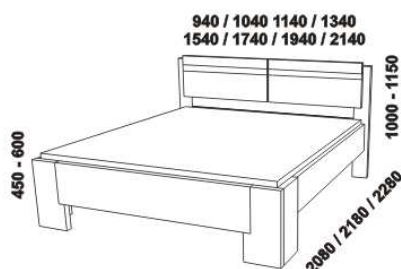

BROOKLYN - masivní buk

Provedení: masiv - průběžná lamela, vnitřní korpus zásuvek komod a nočních stolků - LTD. Tloušťka materiálu postele: postranice postele a výplň zadního čela 30 mm, přední čelo, boční a zadní nohy 40 mm. Vnitřní a nepohledové části nočních stolků, komod, zásuvek pod postel a úl. prostoru (záda, vnitřní části zásuvek, dna) nejsou vyráběny z masivu. Zásuvky nočních stolků, komod a toaletního stolku jsou vybaveny částečnými výsuvy s tlumením dojezdu. Povrchová úprava: olej nebo lak.

880 / 980 / 1080 / 1280
1480 / 1680 / 1880 / 2080

postel BROOKLYN, čelo 1 - celé
80, 90, 100, 120 x 200, 210, 220
140, 160, 180, 200 x 200, 210, 220

880 / 980 / 1080 / 1280
1480 / 1680 / 1880 / 2080

postel BROOKLYN, čelo 2 - půlené
80, 90, 100, 120 x 200, 210, 220
140, 160, 180, 200 x 200, 210, 220

880 / 980 / 1080 / 1280
1480 / 1680 / 1880 / 2080

postel BROOKLYN, čelo 3 - design
80, 90, 100, 120 x 200, 210, 220
140, 160, 180, 200 x 200, 210, 220

Vzdálenost od podlahy k horní hraně postranice postele je 500 mm, u snížené postele 450 mm a u zvýšené postele 550 nebo 600 mm. Hloubka zapuštění nosných patek pod rošty postele od horní hrany postranice je 160-210 mm. Postele od vnitřní šířky 120 cm jsou osazeny volitelně samonosnou středovou vzpěrou nebo středovou vzpěrou s podpěrou nohou. Nepohledové části nábytku jsou opatřeny základní povrchovou úpravou s jednou vrstvou oleje / laku. Oproti pohledovým plochám se dvěma vrstvami oleje / laku pak mohou vykazovat odlišnou barevnost.

Doplňky ATHENA - masivní buk

úložný prostor Max*
80, 90, 100, 120 x 200, 210, 220
140, 160, 180, 200 x 200, 210, 220

* Vnější rozměry úložného prostoru Max jsou z konstrukčních důvodů a pro zachování odvětrávání vždy menší než jsou vnitřní rozměry postele.