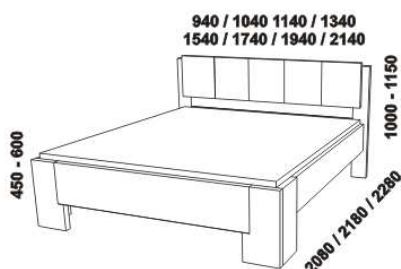

BROOKLYN - masivní buk

Provedení: masiv - průběžná lamela, vnitřní korpus zásuvek komod a nočních stolků - LTD. Tloušťka materiálu postele: postranice postele a výplň zadního čela 30 mm, přední čelo, boční a zadní nohy 40 mm. Vnitřní a nepohledové části nočních stolků, komod, zásuvek pod postel a úl. prostoru (záda, vnitřní části zásuvek, dna) nejsou vyráběny z masivu. Zásuvky nočních stolků, komod a toaletního stolku jsou vybaveny částečnými výsuvy s tlumením dojezdu. Povrchová úprava: olej nebo lak.

880 / 980 / 1080 / 1280
1480 / 1680 / 1880 / 2080

postel BROOKLYN, čelo 1 - celé
80, 90, 100, 120 x 200, 210, 220
140, 160, 180, 200 x 200, 210, 220

880 / 980 / 1080 / 1280
1480 / 1680 / 1880 / 2080

postel BROOKLYN, čelo 2 - půlené
80, 90, 100, 120 x 200, 210, 220
140, 160, 180, 200 x 200, 210, 220

880 / 980 / 1080 / 1280
1480 / 1680 / 1880 / 2080

postel BROOKLYN, čelo 3 - design
80, 90, 100, 120 x 200, 210, 220
140, 160, 180, 200 x 200, 210, 220

Vzdálenost od podlahy k horní hraně postranice postele je 500 mm, u snížené postele 450 mm a u zvýšené postele 550 nebo 600 mm. Hloubka zapuštění nosných patek pod rošty postele od horní hrany postranice je 160-210 mm. Postele od vnitřní šířky 120 cm jsou osazeny volitelně samonosnou středovou vzpěrou nebo středovou vzpěrou s podpěrou nohou. Nepohledové části nábytku jsou opatřeny základní povrchovou úpravou s jednou vrstvou oleje / laku. Oproti pohledovým plochám se dvěma vrstvami oleje / laku pak mohou vykazovat odlišnou barevnost.

Doplňky ATHENA - masivní buk

úložný prostor Max*
80, 90, 100, 120 x 200, 210, 220
140, 160, 180, 200 x 200, 210, 220

* Vnější rozměry úložného prostoru Max jsou z konstrukčních důvodů a pro zachování odvětrávání vždy menší než jsou vnitřní rozměry postele.