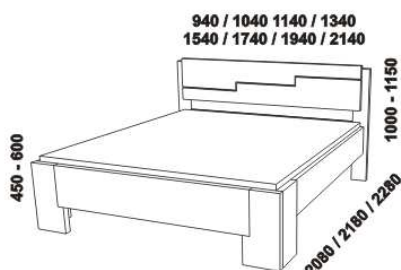

BROOKLYN - masivní buk

Provedení: masiv - průběžná lamela, vnitřní korpus zásuvek komod a nočních stolků - LTD. Tloušťka materiálu postele: postranice postele a výplň zadního čela 30 mm, přední čelo, boční a zadní nohy 40 mm. Vnitřní a nepohledové části nočních stolků, komod, zásuvek pod postel a úl. prostoru (záda, vnitřní části zásuvek, dna) nejsou vyráběny z masivu. Zásuvky nočních stolků, komod a toaletního stolku jsou vybaveny částečnými výsuvy s tlumením dojezdu. Povrchová úprava: olej nebo lak.

880 / 980 / 1080 / 1280
1480 / 1680 / 1880 / 2080

postel BROOKLYN, čelo 1 - celé
80, 90, 100, 120 x 200, 210, 220
140, 160, 180, 200 x 200, 210, 220

880 / 980 / 1080 / 1280
1480 / 1680 / 1880 / 2080

postel BROOKLYN, čelo 2 - půlené
80, 90, 100, 120 x 200, 210, 220
140, 160, 180, 200 x 200, 210, 220

880 / 980 / 1080 / 1280
1480 / 1680 / 1880 / 2080

postel BROOKLYN, čelo 3 - design
80, 90, 100, 120 x 200, 210, 220
140, 160, 180, 200 x 200, 210, 220

Vzdálenost od podlahy k horní hraně postranice postele je 500 mm, u snížené postele 450 mm a u zvýšené postele 550 nebo 600 mm. Hloubka zapuštění nosných patek pod rošty postele od horní hrany postranice je 160-210 mm. Postele od vnitřní šířky 120 cm jsou osazeny volitelně samonosnou středovou vzpěrou nebo středovou vzpěrou s podpěrou nohou. Nepohledové části nábytku jsou opatřeny základní povrchovou úpravou s jednou vrstvou oleje / laku. Oproti pohledovým plochám se dvěma vrstvami oleje / laku pak mohou vykazovat odlišnou barevnost.

Doplňky ATHENA - masivní buk

úložný prostor Max*
80, 90, 100, 120 x 200, 210, 220
140, 160, 180, 200 x 200, 210, 220

* Vnější rozměry úložného prostoru Max jsou z konstrukčních důvodů a pro zachování odvětrávání vždy menší než jsou vnitřní rozměry postele.