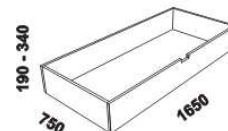

880 / 980 / 1080 / 1280
1480 / 1680 / 1880 / 2080

postel BROOKLYN, čelo 1 - celé
80, 90, 100, 120 x 200, 210, 220
140, 160, 180, 200 x 200, 210, 220

880 / 980 / 1080 / 1280
1480 / 1680 / 1880 / 2080

postel BROOKLYN, čelo 2 - půlené
80, 90, 100, 120 x 200, 210, 220
140, 160, 180, 200 x 200, 210, 220

880 / 980 / 1080 / 1280
1480 / 1680 / 1880 / 2080

postel BROOKLYN, čelo 3 - design
80, 90, 100, 120 x 200, 210, 220
140, 160, 180, 200 x 200, 210, 220

Vzdálenost od podlahy k horní hraně postranice postele je 500 mm, u snížené postele 450 mm a u zvýšené postele 550 nebo 600 mm. Hloubka zapuštění nosných patek pod rošty postele od horní hrany postranice je 160-210 mm. Postele od vnitřní šířky 120 cm jsou osazeny volitelně samonosnou středovou vzpěrou nebo středovou vzpěrou s podpěrou nohou. Nepohledové části nábytku jsou opatřeny základní povrchovou úpravou s jednou vrstvou oleje / laku. Oproti pohledovým plochám se dvěma vrstvami oleje / laku pak mohou vykazovat odlišnou barevnost.

Doplňky ATHENA - masivní buk

úložný prostor Max*
80, 90, 100, 120 x 200, 210, 220
140, 160, 180, 200 x 200, 210, 220

* Vnější rozměry úložného prostoru Max jsou z konstrukčních důvodů a pro zachování odvětrávání vždy menší než jsou vnitřní rozměry postele.