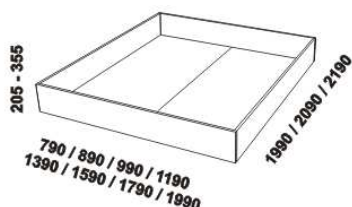

BROOKLYN - masivní buk

Provedení: masiv - průběžná lamela, vnitřní korpus zásuvek komod a nočních stolků - LTD. Tloušťka materiálu postele: postranice postele a výplň zadního čela 30 mm, přední čelo, boční a zadní nohy 40 mm. Vnitřní a nepohledové části nočních stolků, komod, zásuvek pod postel a úl. prostoru (záda, vnitřní části zásuvek, dna) nejsou vyráběny z masivu. Zásuvky nočních stolků, komod a toaletního stolku jsou vybaveny částečnými výsuvy s tlumením dojezdu. Povrchová úprava: olej nebo lak.

880 / 980 / 1080 / 1280
1480 / 1680 / 1880 / 2080

postel BROOKLYN, čelo 1 - celé
80, 90, 100, 120 x 200, 210, 220
140, 160, 180, 200 x 200, 210, 220

880 / 980 / 1080 / 1280
1480 / 1680 / 1880 / 2080

postel BROOKLYN, čelo 2 - půlené
80, 90, 100, 120 x 200, 210, 220
140, 160, 180, 200 x 200, 210, 220

880 / 980 / 1080 / 1280
1480 / 1680 / 1880 / 2080

postel BROOKLYN, čelo 3 - design
80, 90, 100, 120 x 200, 210, 220
140, 160, 180, 200 x 200, 210, 220

Vzdálenost od podlahy k horní hraně postranice postele je 500 mm, u snížené postele 450 mm a u zvýšené postele 550 nebo 600 mm. Hloubka zapuštění nosných patek pod rošty postele od horní hrany postranice je 160-210 mm. Postele od vnitřní šířky 120 cm jsou osazeny volitelně samonosnou středovou vzpěrou nebo středovou vzpěrou s podpěrou nohou. Nepohledové části nábytku jsou opatřeny základní povrchovou úpravou s jednou vrstvou oleje / laku. Oproti pohledovým plochám se dvěma vrstvami oleje / laku pak mohou vykazovat odlišnou barevnost.

Doplňky ATHENA - masivní buk

úložný prostor Max*
80, 90, 100, 120 x 200, 210, 220
140, 160, 180, 200 x 200, 210, 220

* Vnější rozměry úložného prostoru Max jsou z konstrukčních důvodů a pro zachování odvětrávání vždy menší než jsou vnitřní rozměry postele.